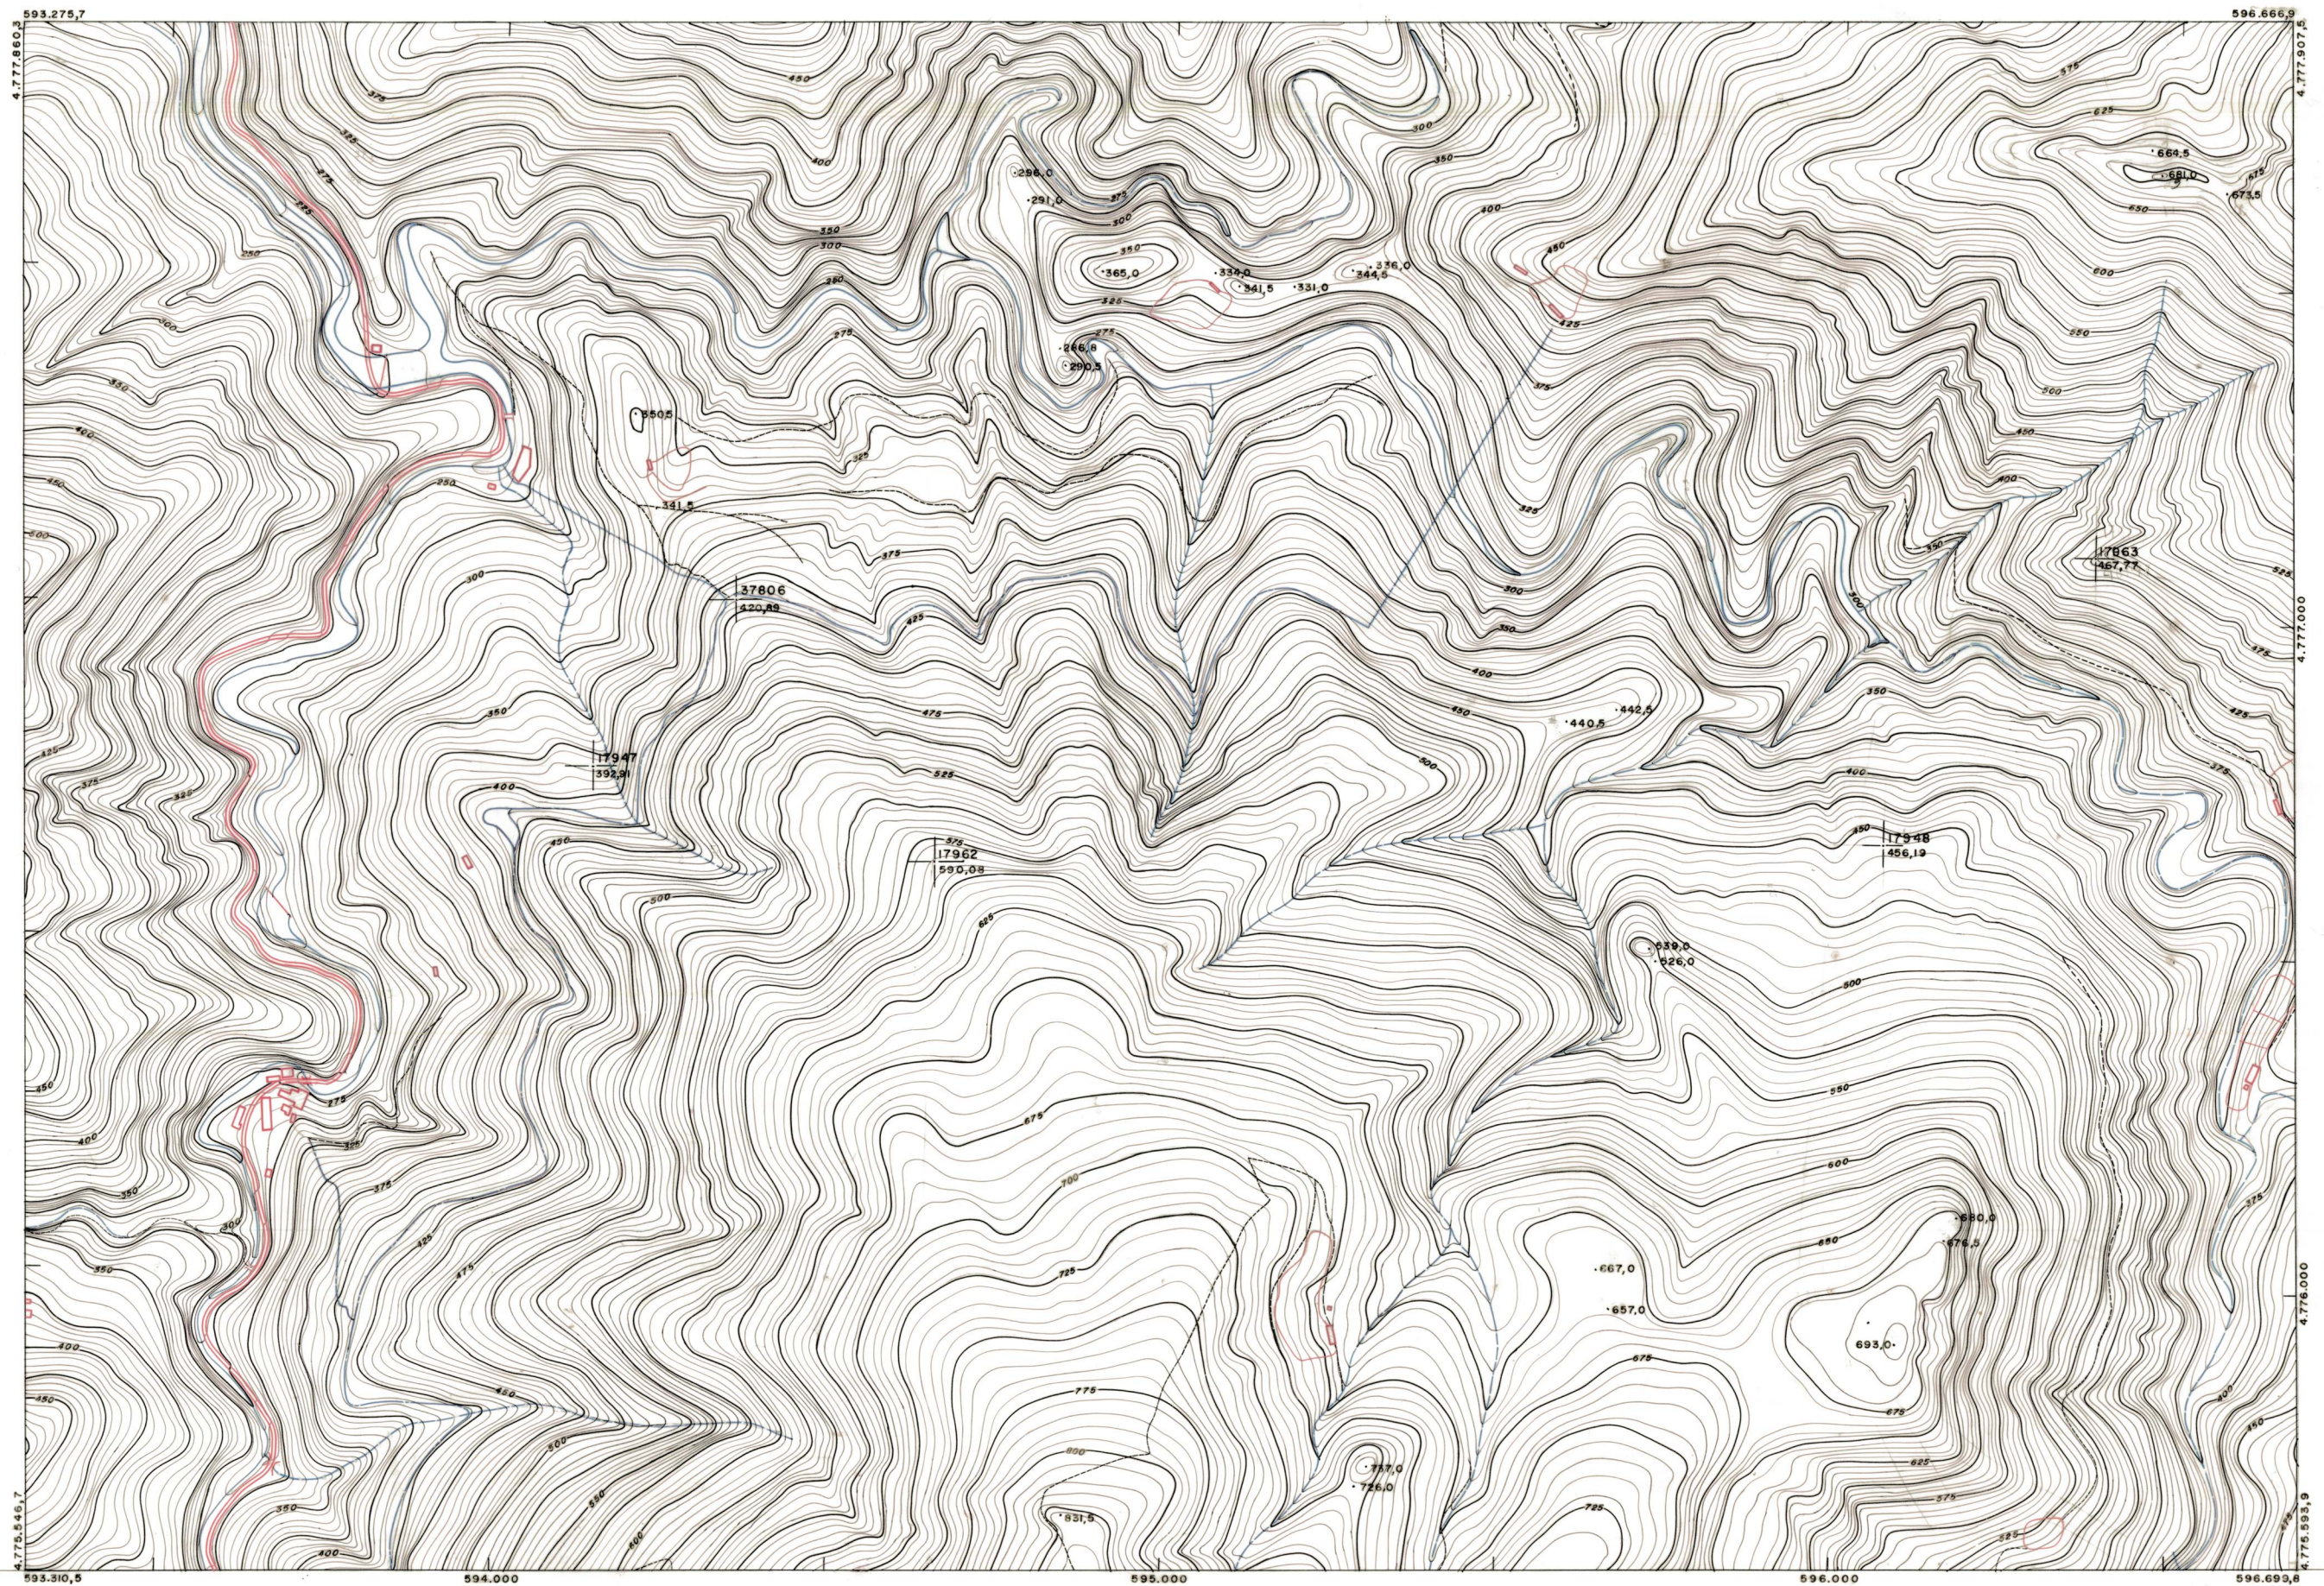

DIPUTACION
FORAL
DE
NAVARRA

1:50.000	1:5.000	
90	(2-1)	

89(1-3)	90(1-1)	90(1-2)
89(2-3)	90(2-1)	90(2-2)
89(3-3)	90(3-1)	90(3-2)

1:5.000		90 (2-1)		ZAMARR	
				SECCION	
FECHA	COPIAS	FECHA	COPIAS	DESTINO	DESTINO

PLANO TOPOGRAFICO DE NAVARRA ESCALA 1:5.000 EQUIDISTANCIA 5 M. PROYECCION U.T.M. Altitudes referidas al nivel medio del mar en Alicante	Trabajos geodésicos efectuados por el I.G.C. Volado, restituído y dibujado por T.F.A, S.A. Trabajos complementarios y control: Dirección de O. Públicas - S. Cartográfico de Navarra.	Fecha del vuelo 26-9-70 Fecha del plano