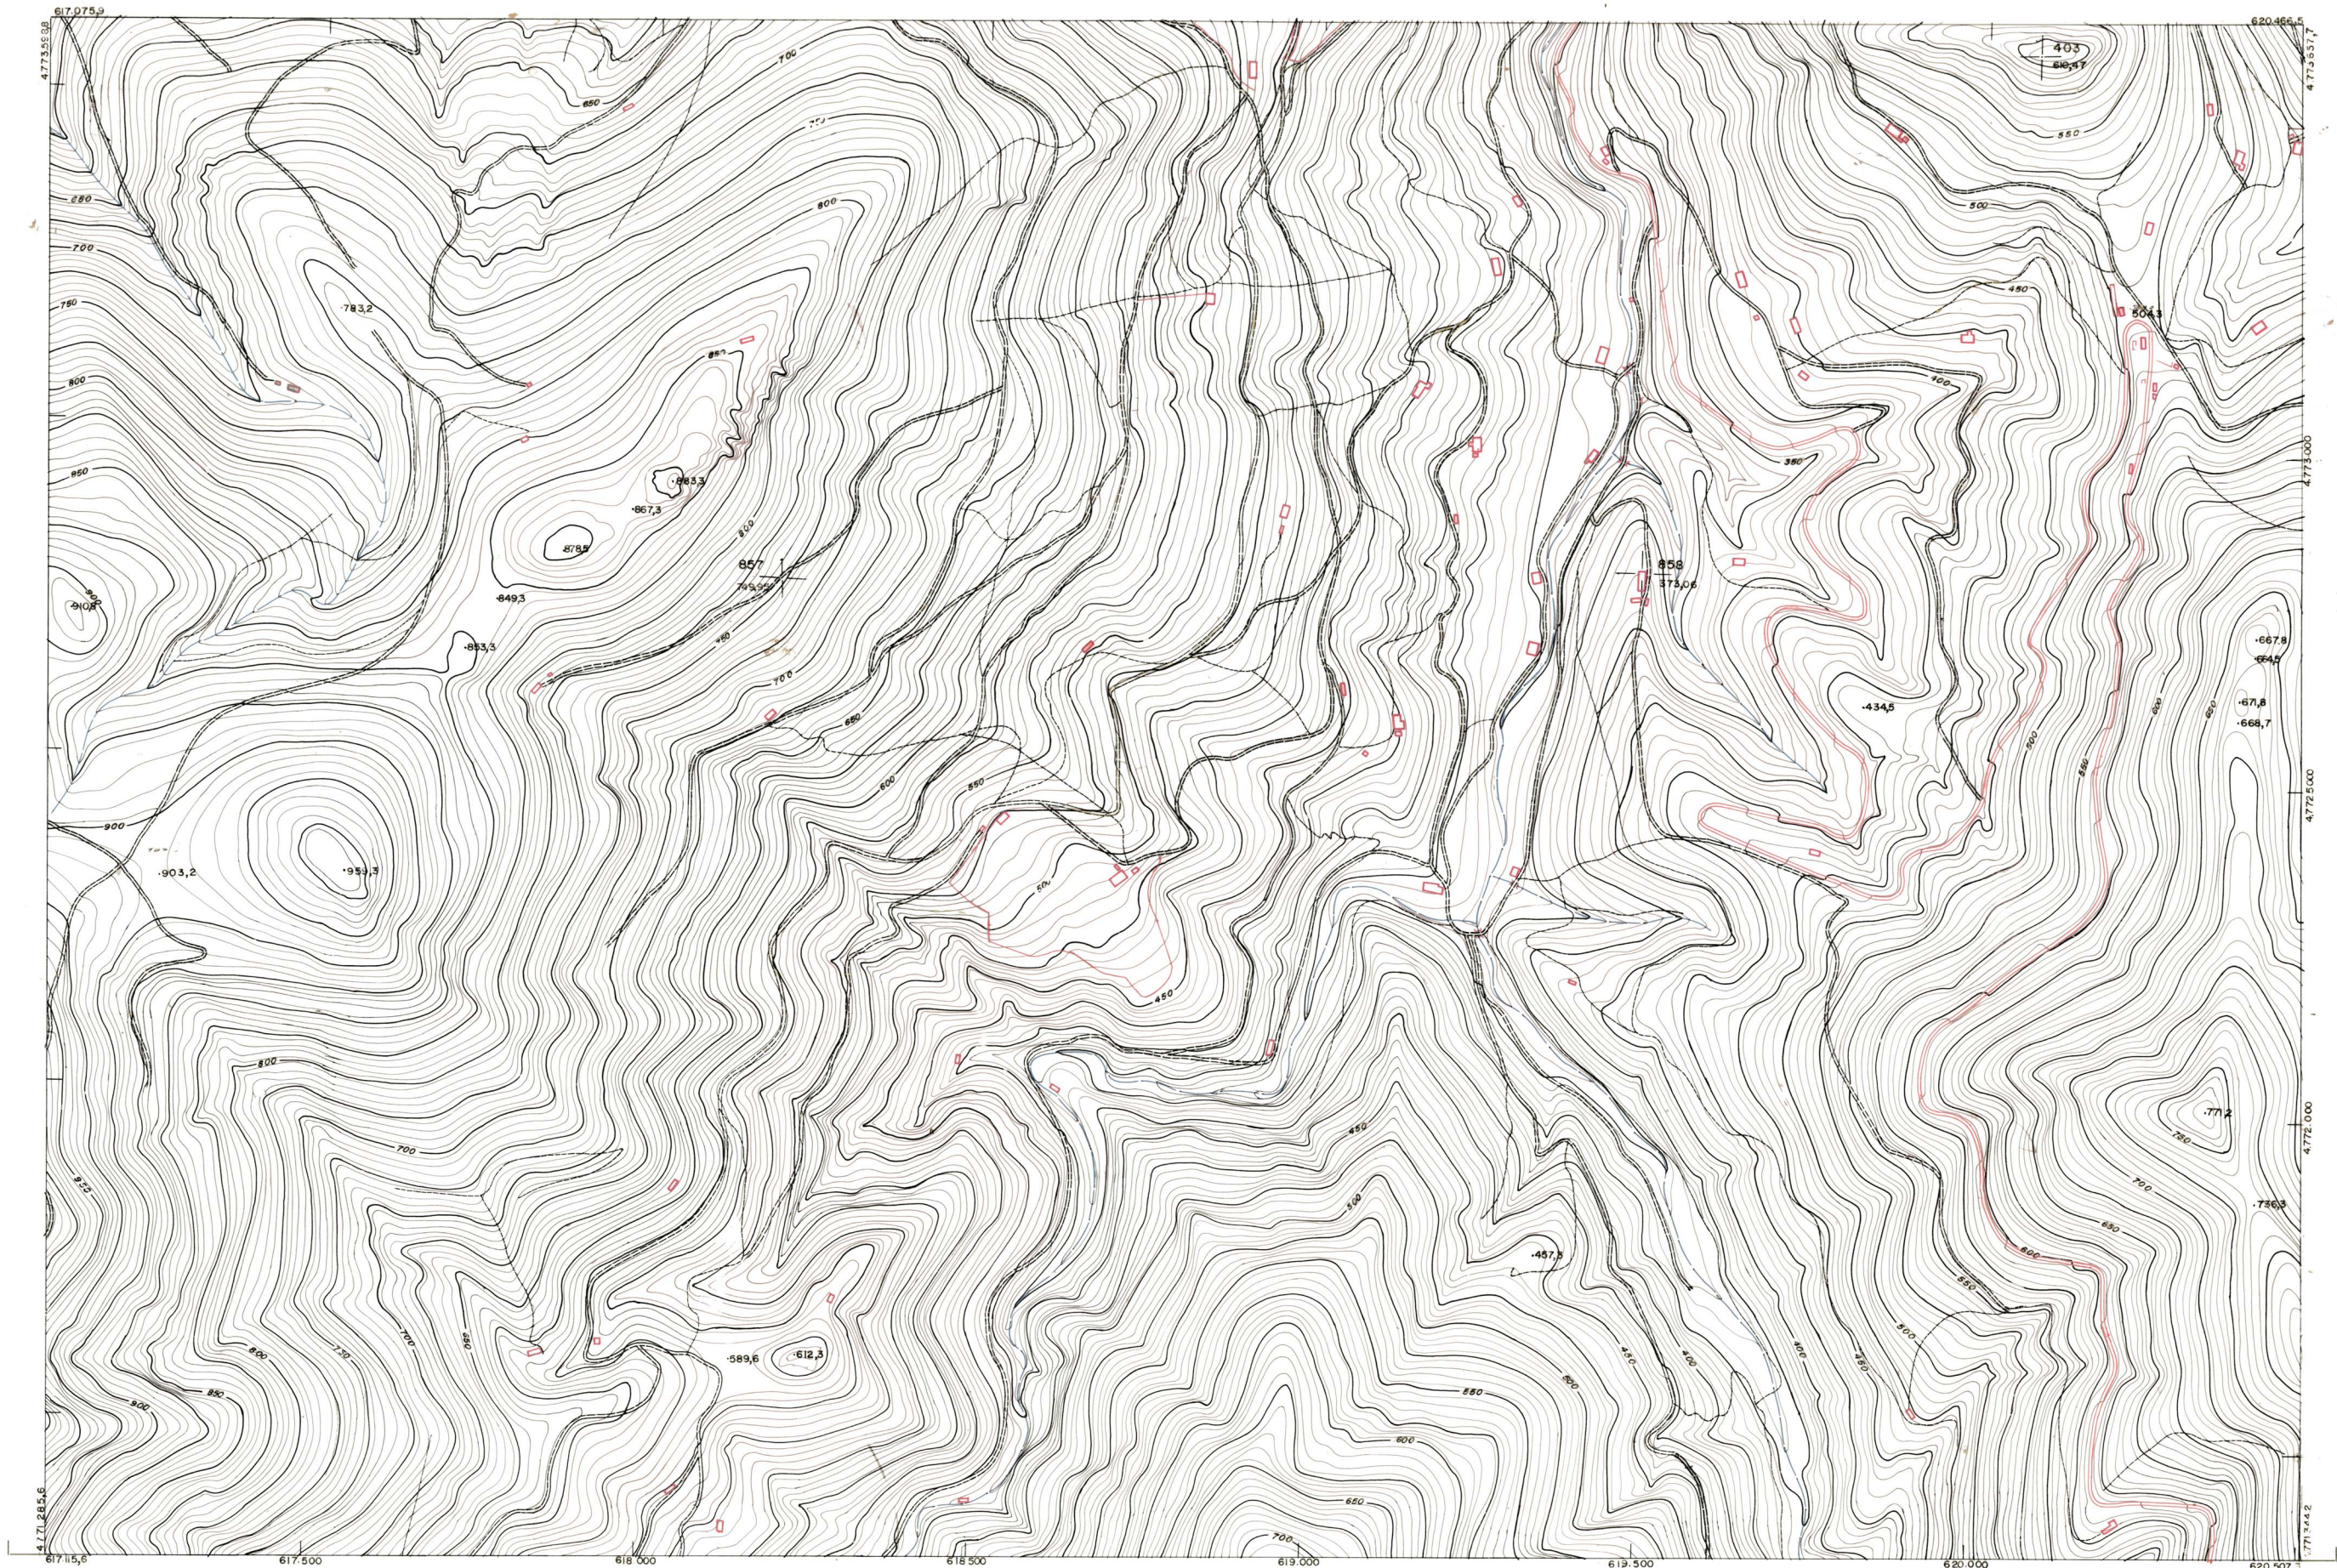

DIPUTACION
FORAL
DE
NAVARRA

1:50.000	1:5.000	
90	(4-8)	

90(3-7)	90(3-8)	91(3-1)
90(4-7)	90(4-9)	91(4-1)
90(5-7)	90(5-8)	91(5-1)

1:5.000		90(4-8)									
		FECHA	COPIAS	FECHA	COPIAS	SALIDA	DESTINO	DEVOLUC	SALIDA	DESTINO	DEVOLUC

PLANO TOPOGRAFICO DE NAVARRA

ESCALA 1:5.000
EQUIDISTANCIA 5 M.
PROYECCION U.T.M.
Altitudes referidas al nivel medio del mar en Alicante

Trabajos geodésicos efectuados por el I.G.C.
Volado, restituido y dibujado por T.F.A. S.A.
Trabajos complementarios y control: Dirección
de O. Públicos - S. Cartográfico de Navarra.

Fecha del vuelo
26-9-70
Fecha del plano