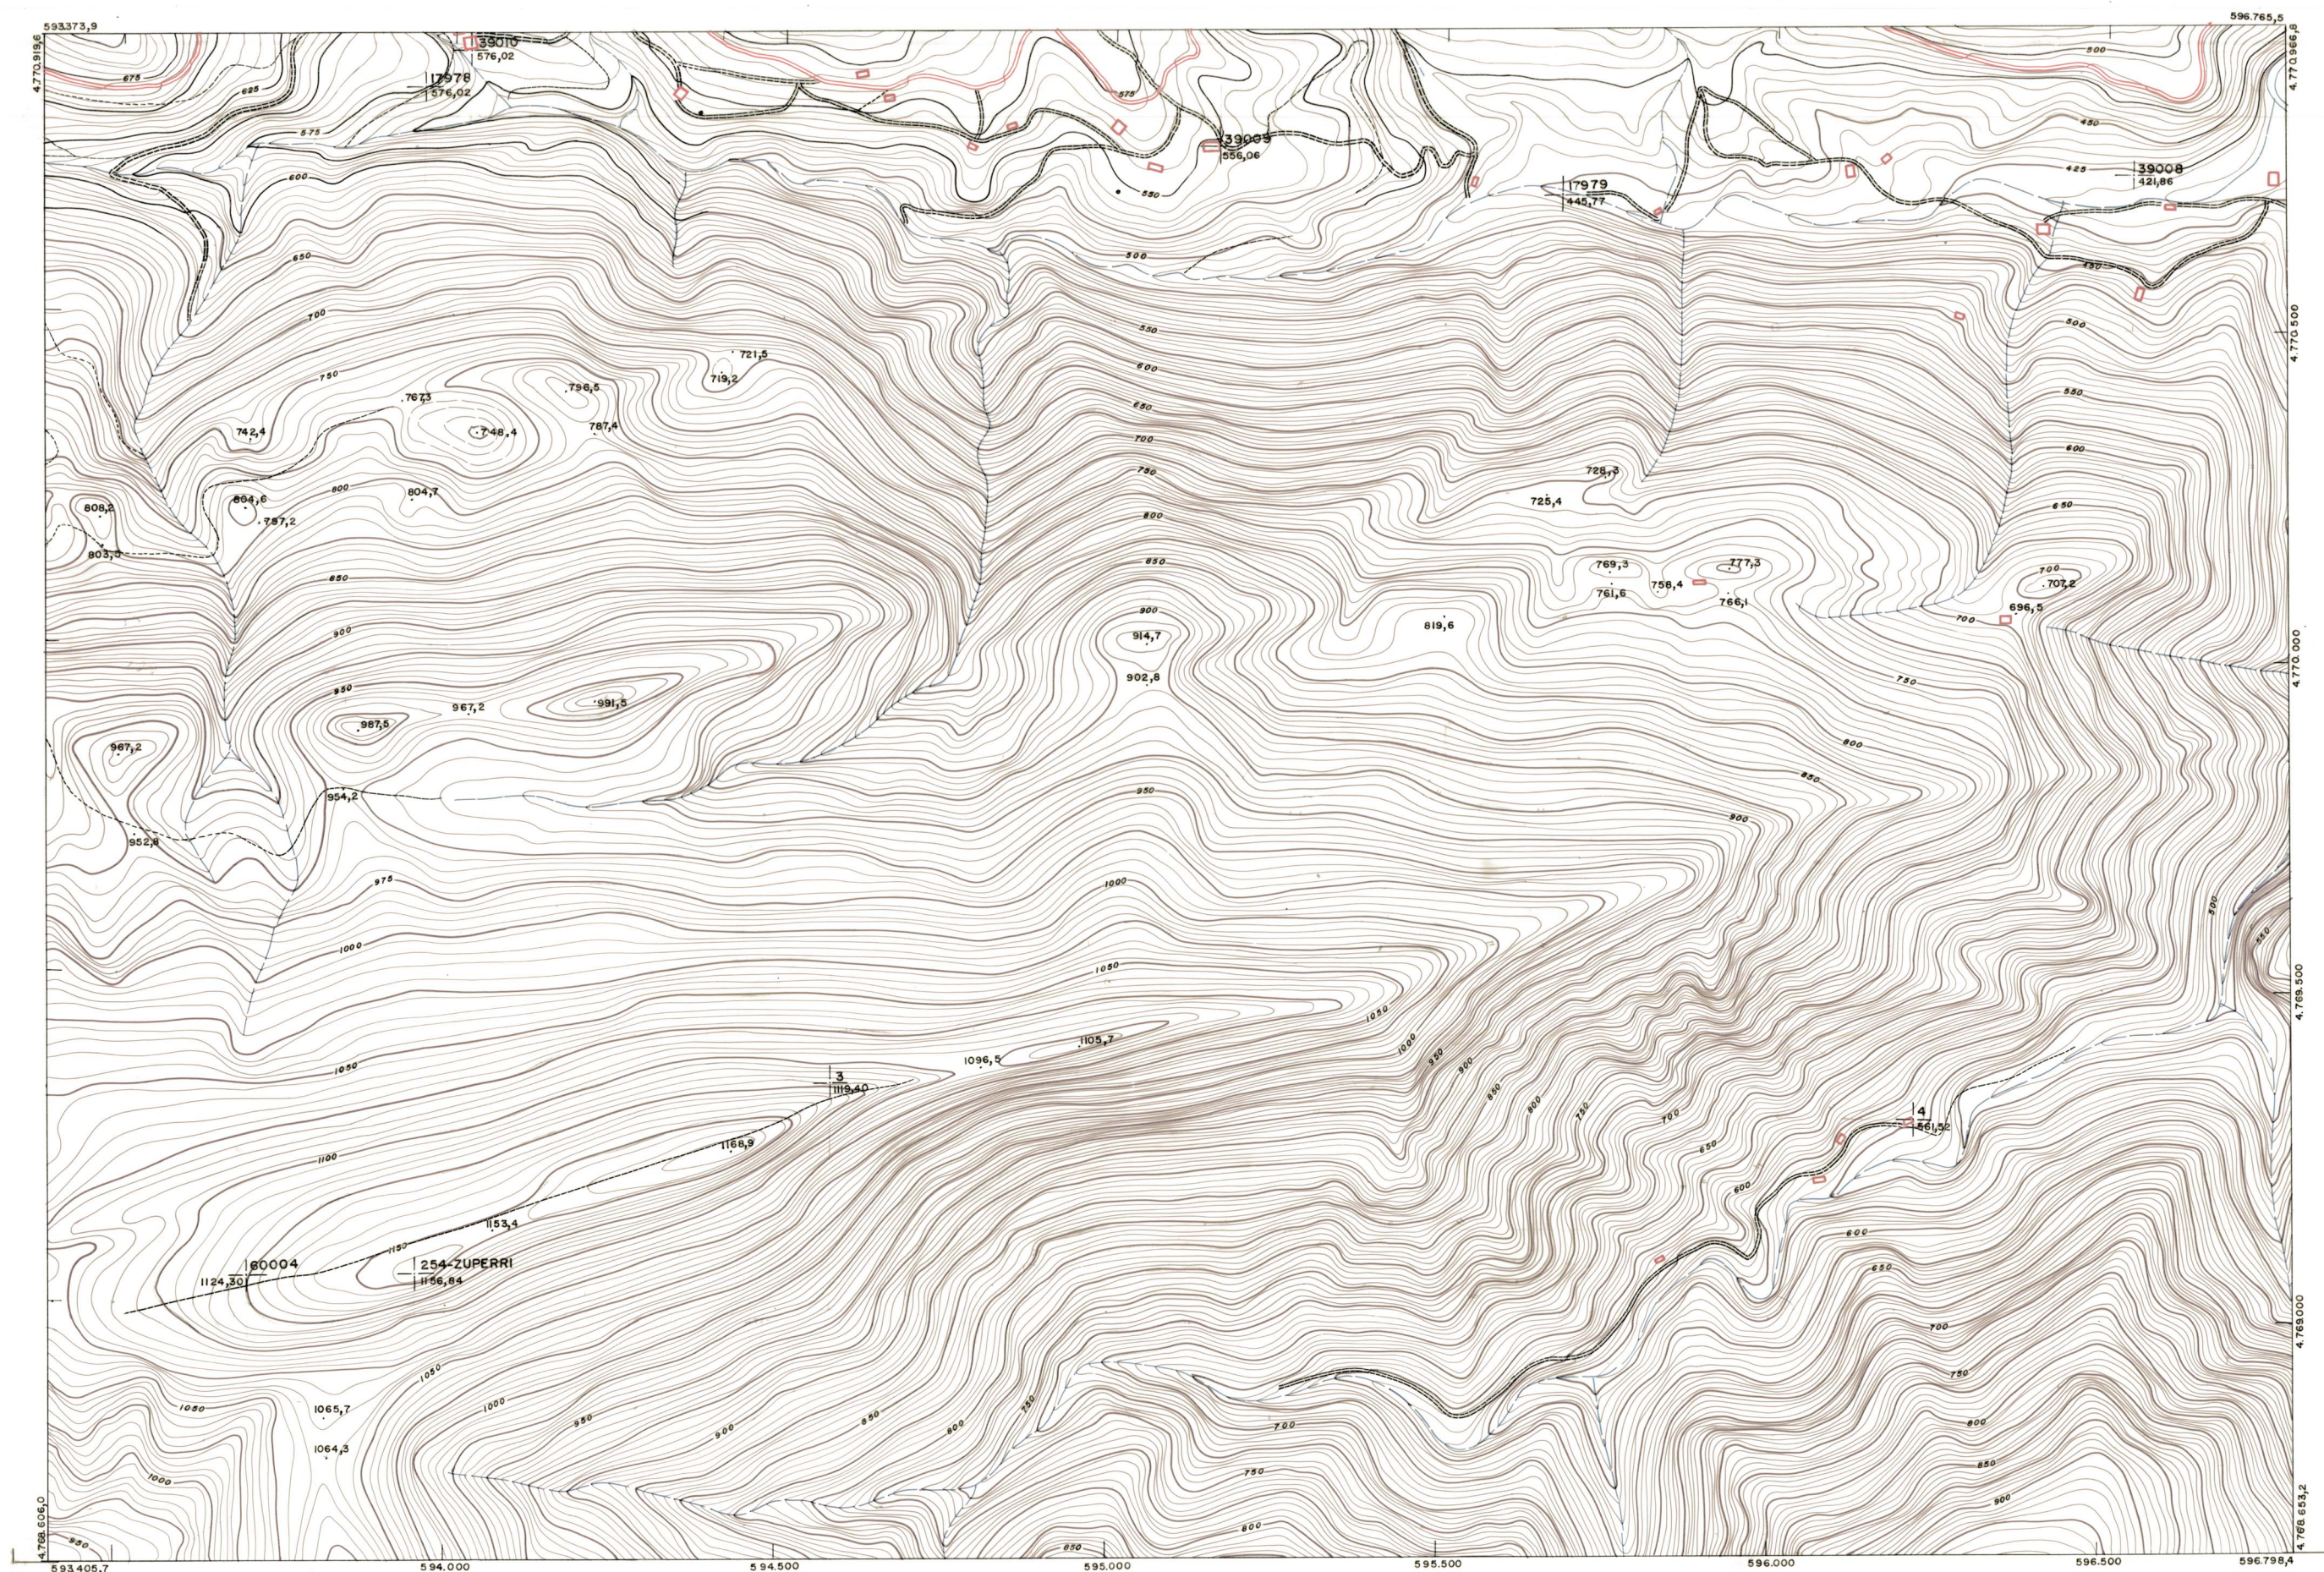

DIPUTACION
FORAL
DE
NAVARRA

1:50.000	1:5.000
90	(5-1)

89(4-8)	90(4-1)	90(4-2)
89(5-8)	90(5-1)	90(5-2)
89(6-8)	90(6-1)	90(6-2)

90 (5-1)	TAMANO		SECCION		DEVOLUCION		DESTINO		SALIDA		FECHA		COPIAS		FECHA		COPIAS			
1:5.000	FECHA		COPIAS		FECHA		COPIAS		FECHA		COPIAS		FECHA		COPIAS		FECHA		COPIAS	

PLANO TOPOGRAFICO DE NAVARRA

ESCALA 1:5.000
EQUIDISTANCIA 5 M.
PROYECCION U.T.M.
Altitudes referidas al nivel medio del mar en Alicante

Trabajos geodésicos efectuados por el I.G.C.
Volado, restituido y dibujado por T.F.A., S.A.
Trabajos complementarios y control: Dirección
de O. Públicos - S. Cartográfico de Navarra.

Fecha del vuelo 26-9-70
Fecha del plano

90 (5-1)