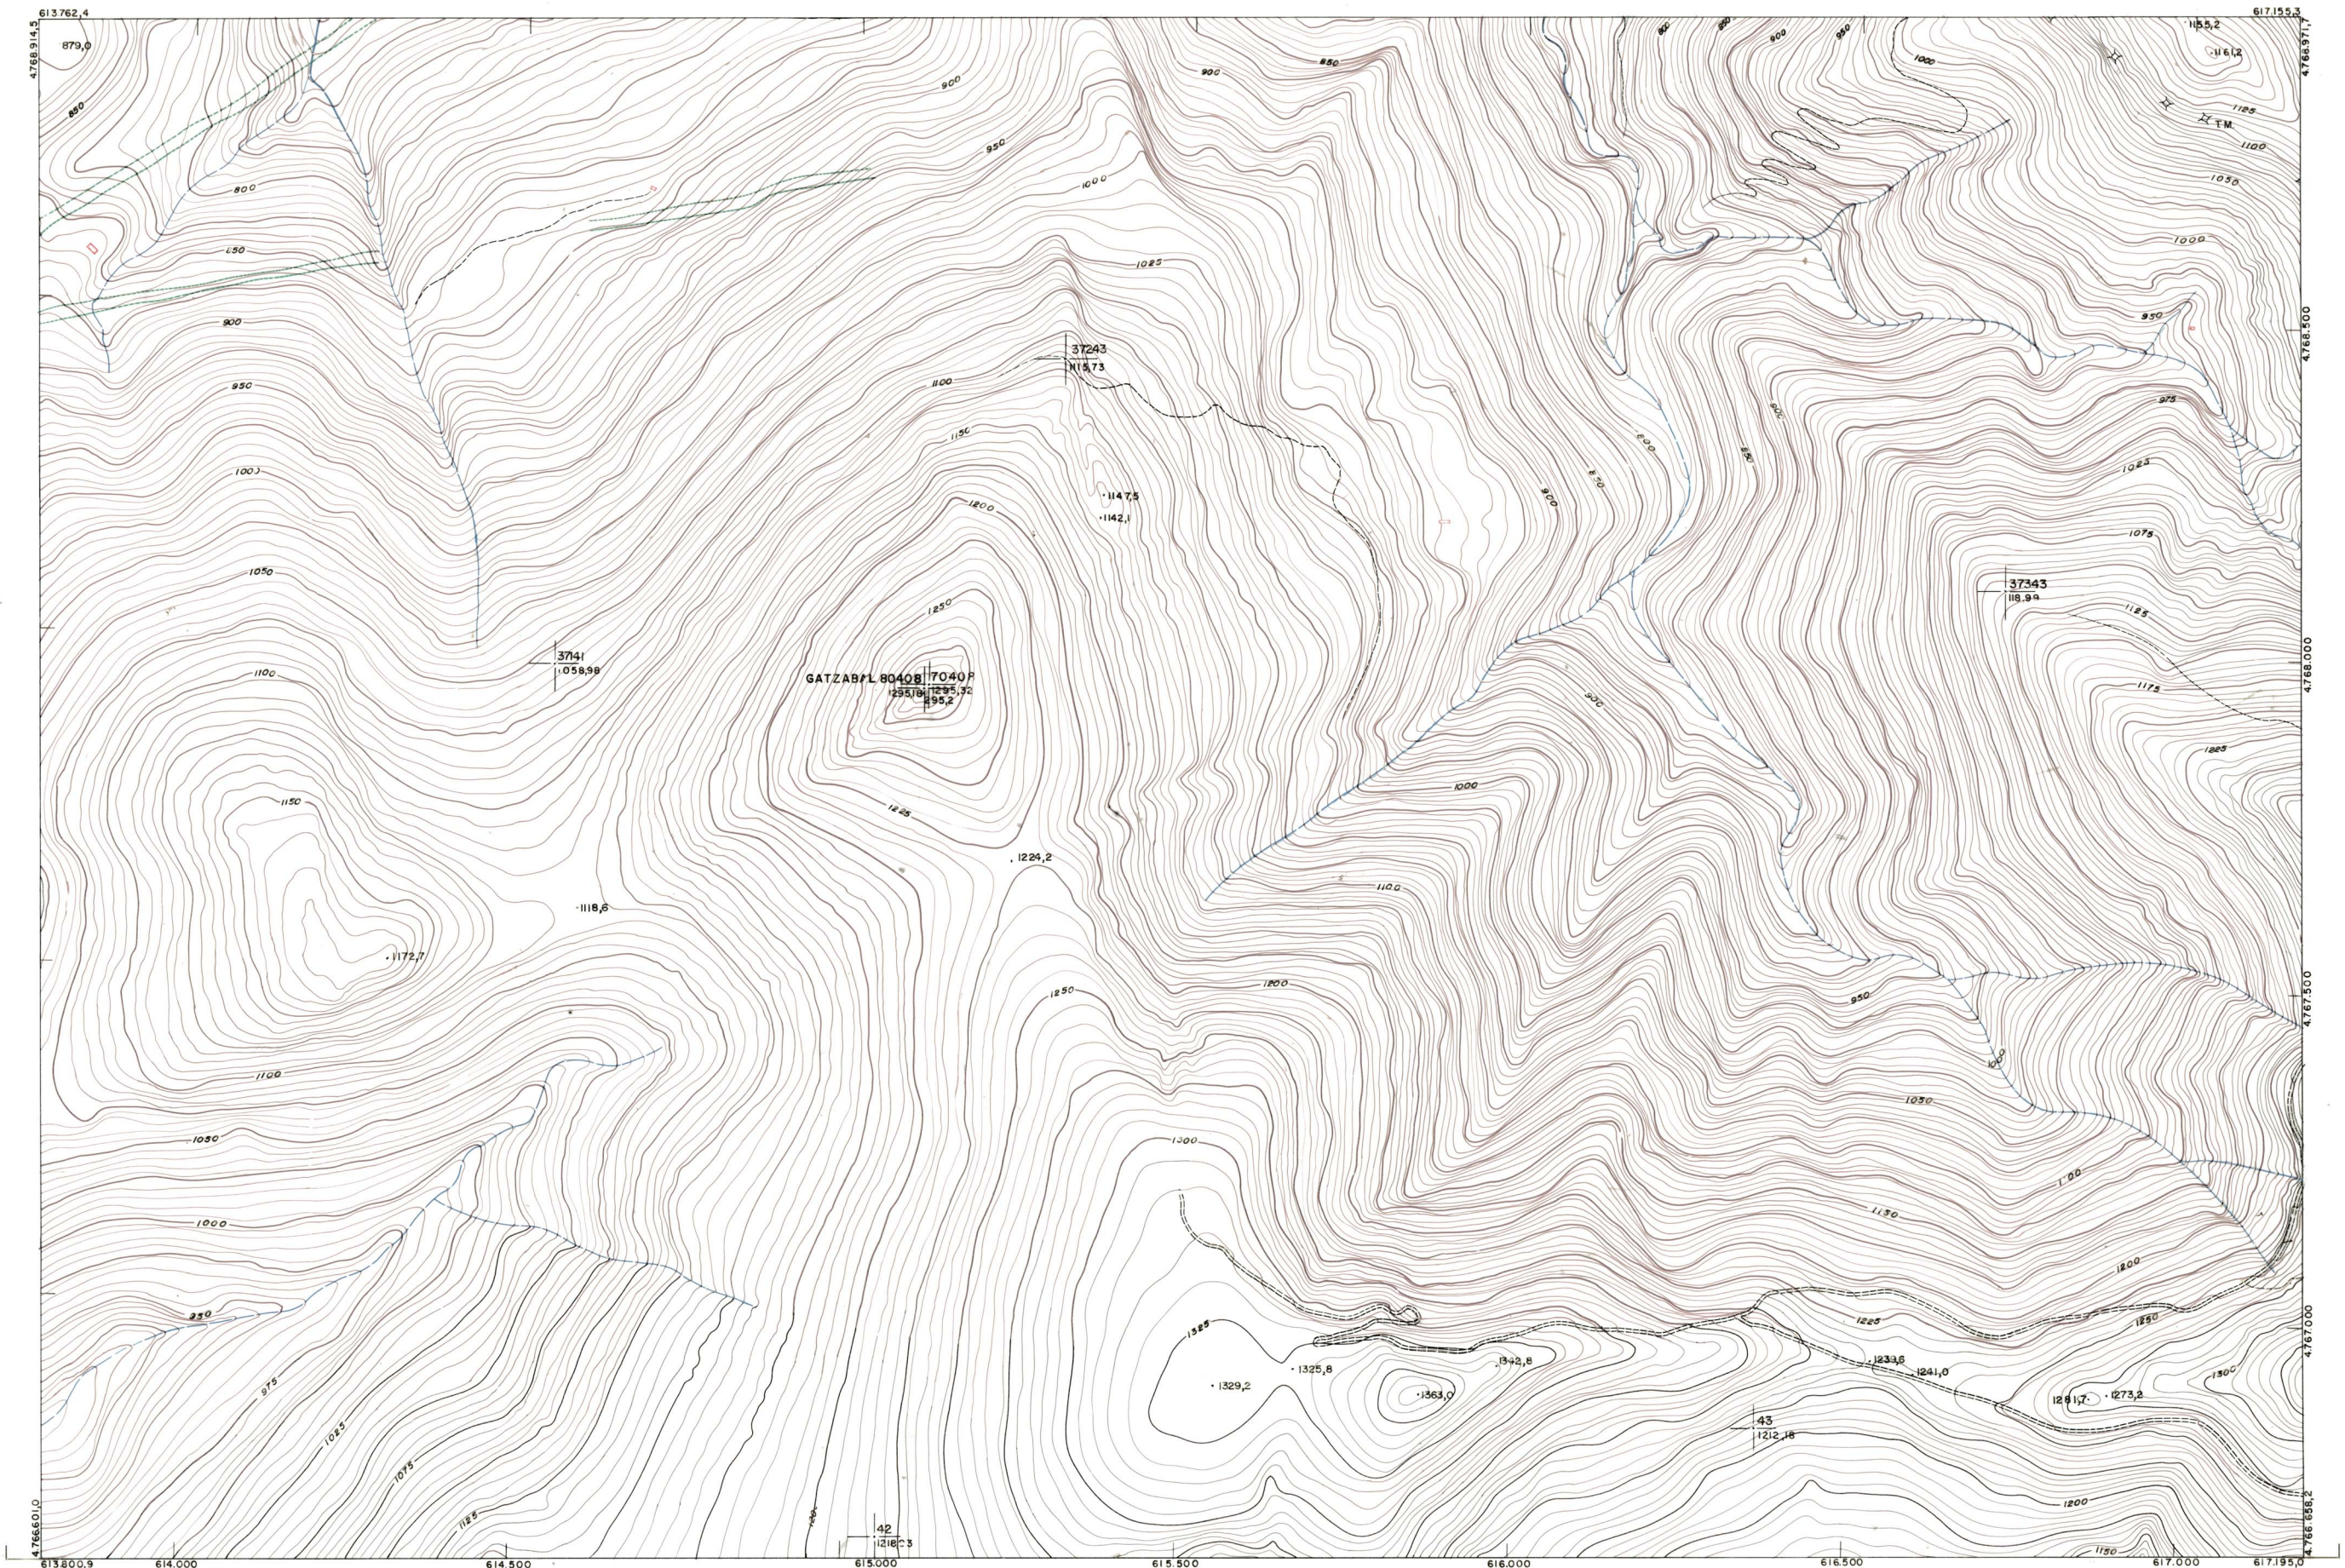

DIPUTACION
FORAL
DE
NAVARRA

1:50.000	1:5.000	
90	(6-7)	

90(5-6)	90(5-7)	90(5-8)
90(6-6)	90(6-7)	90(6-8)
90(7-6)	90(7-7)	90(7-8)

1:5.000		90 (6-7)		TAMANO	
				SECCION	
FECHA	COPIAS	FECHA	COPIAS	SALIDA	DESTINO
FECHA	COPIAS	FECHA	COPIAS	SALIDA	DESTINO
FECHA	COPIAS	FECHA	COPIAS	SALIDA	DESTINO

PLANO TOPOGRAFICO DE NAVARRA	Trabajos geodésicos efectuados por el I.G.C.	Fecha del vuelo
	Volado, restituído y dibujado por T.F.A. S.A.	26-9-70
ESCALA 1:5.000	Trabajos complementarios y control: Dirección de O. Públicas - S. Cartográfico de Navarra.	Fecha del plano
EQUIDISTANCIA 5 M.		
PROYECCION U.T.M.		
Altitudes referidas al nivel medio del mar en Alicante		

90 (6-7)