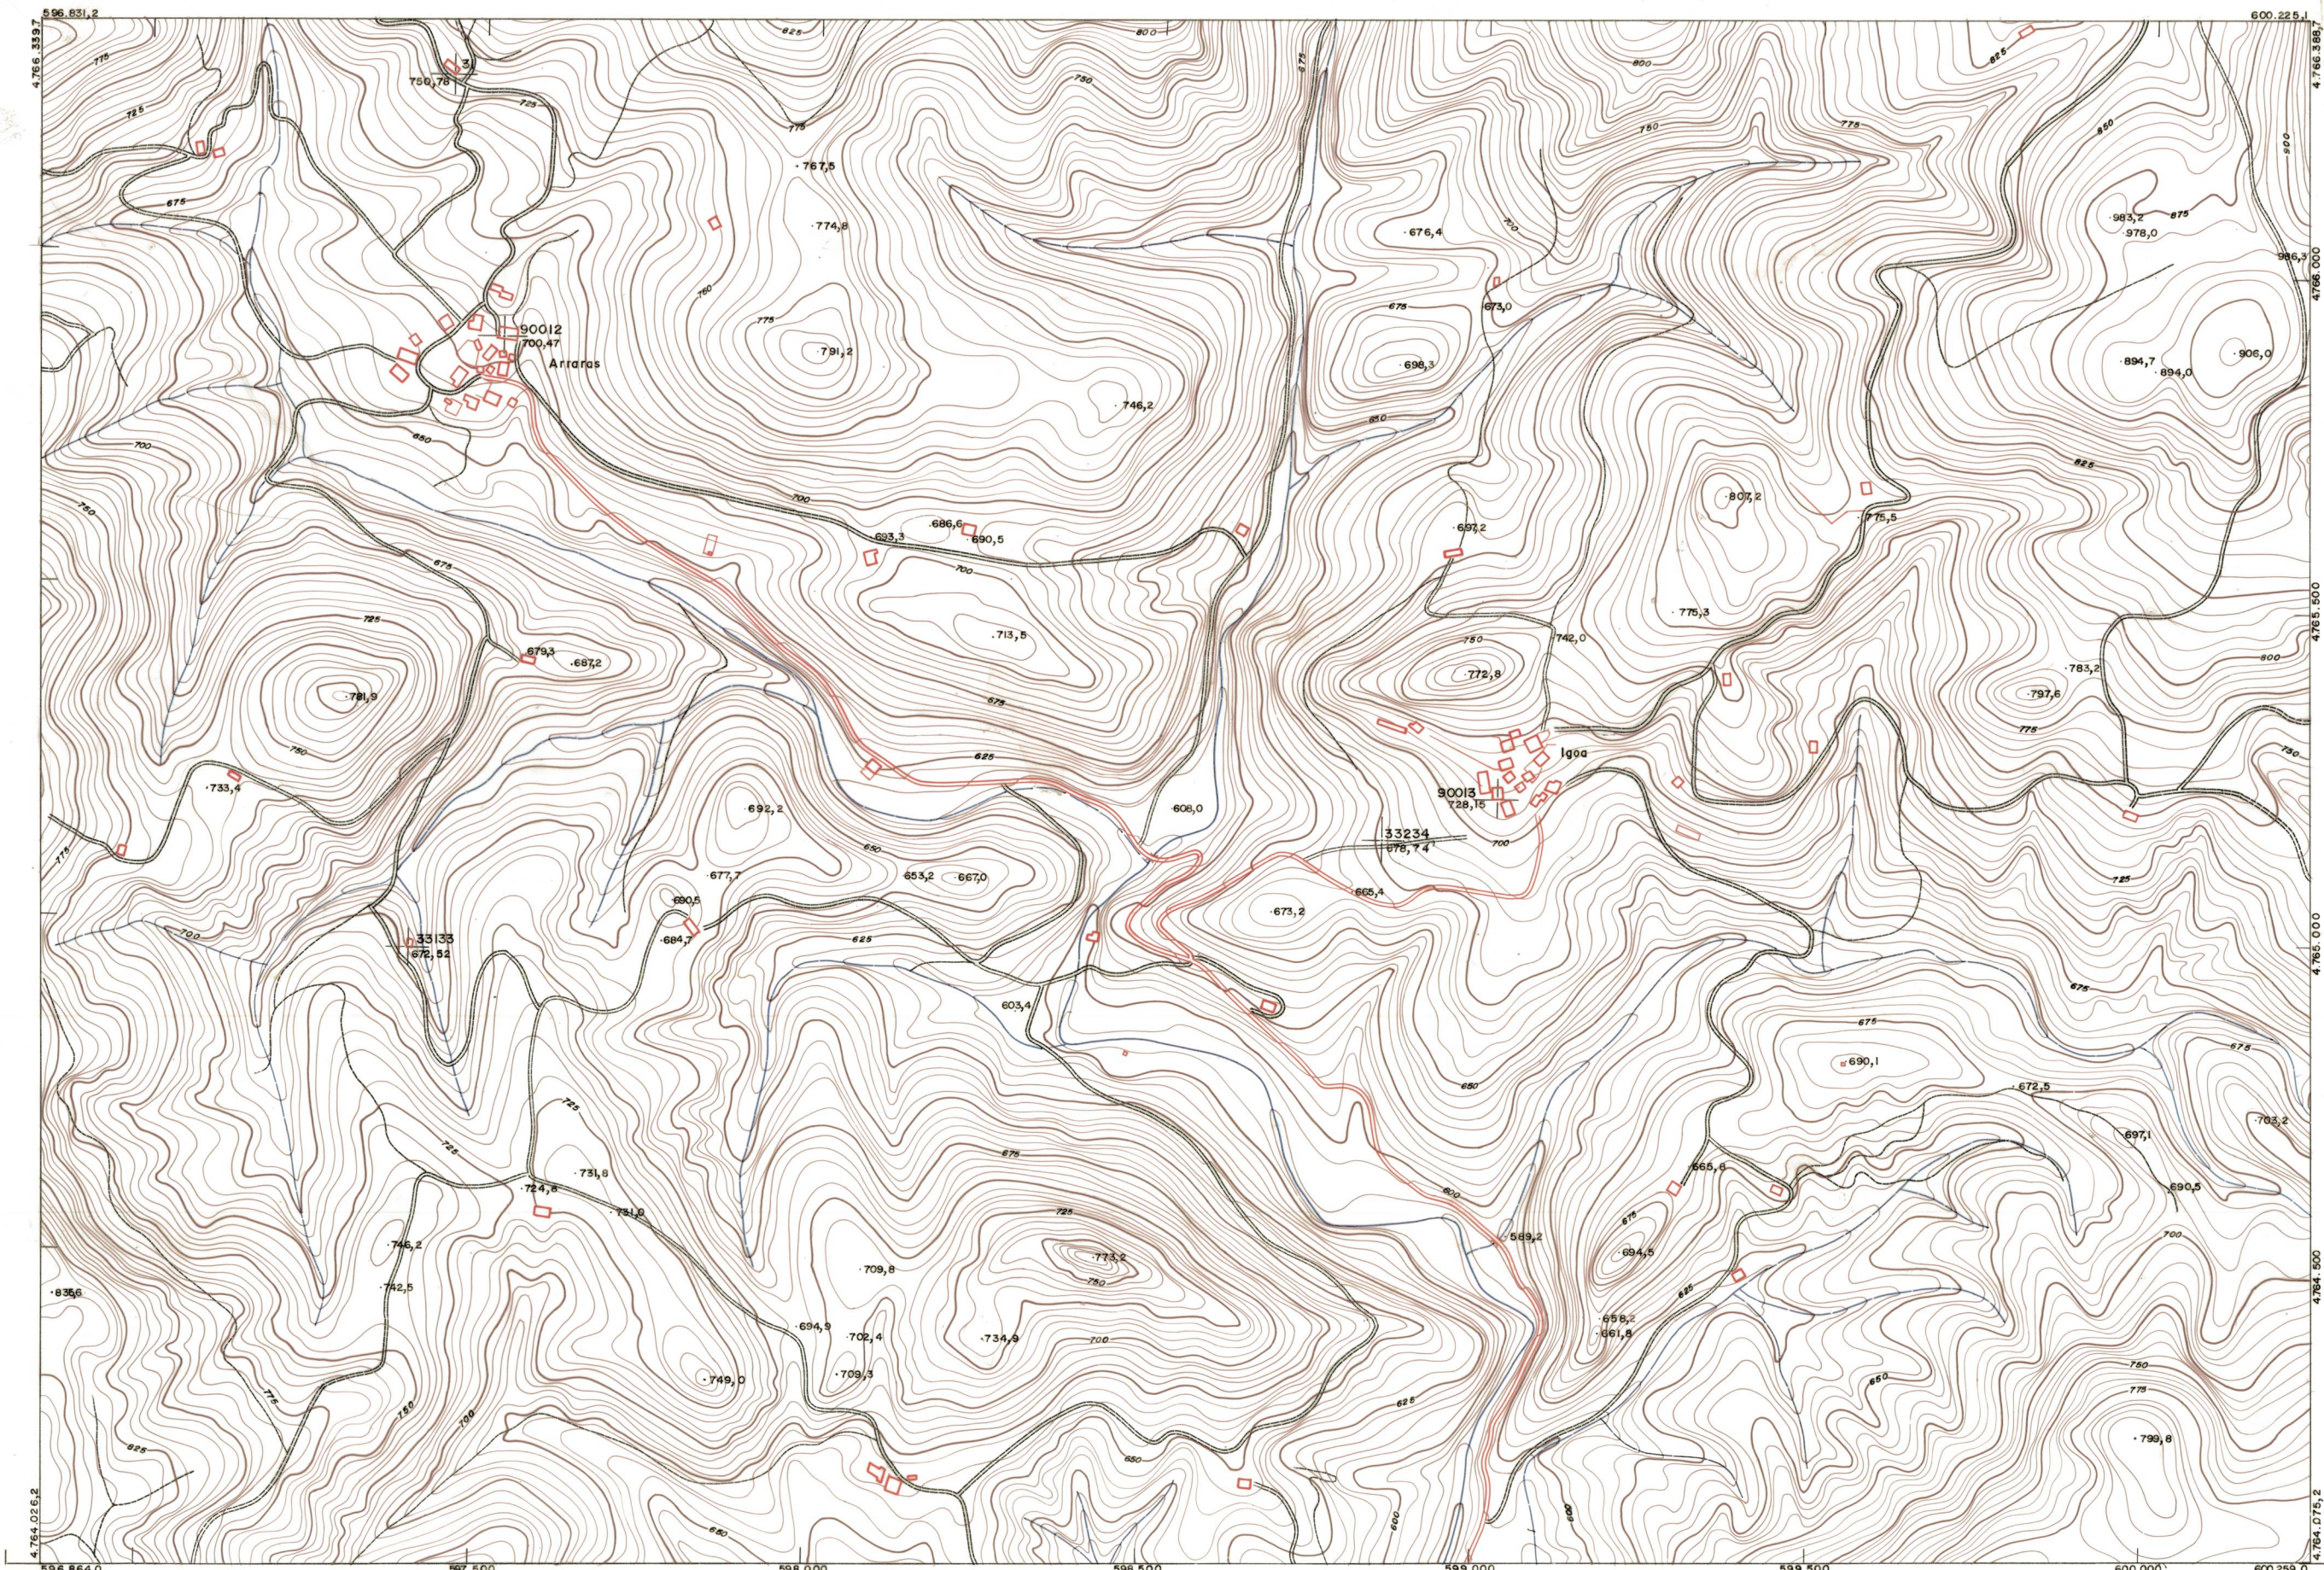

DIPUTACION
FORAL
DE
NAVARRA

1:50.000	1:5.000
90	(7-2)

90(6-1)	90(6-2)	90(6-3)
90(7-1)	90(7-2)	90(7-3)
90(8-1)	90(8-2)	90(8-3)

90(7-2)		TABLA	
		SECCION	
1:5.000	DEVOLVE		
	DEFINO		
FECHA	COMAR	SALIDA	
FECHA	COMAR	SALIDA	
FECHA	COMAR	SALIDA	
FECHA	COMAR	SALIDA	

PLANO TOPOGRAFICO DE NAVARRA		Trabajos geodésicos efectuados por el I.G.C. Volado, restituído y dibujado por T.F.A. S.A. Trabajos complementarios y control: Dirección de O. Públicos - S. Cartográfico de Navarra.	Fecha del vuelo 26-9-70 Fecha del plano
ESCALA 1:5.000 EQUIDISTANCIA 5 M. PROYECCION U.T.M. Altitudes referidas al nivel medio del mar en Alicante			