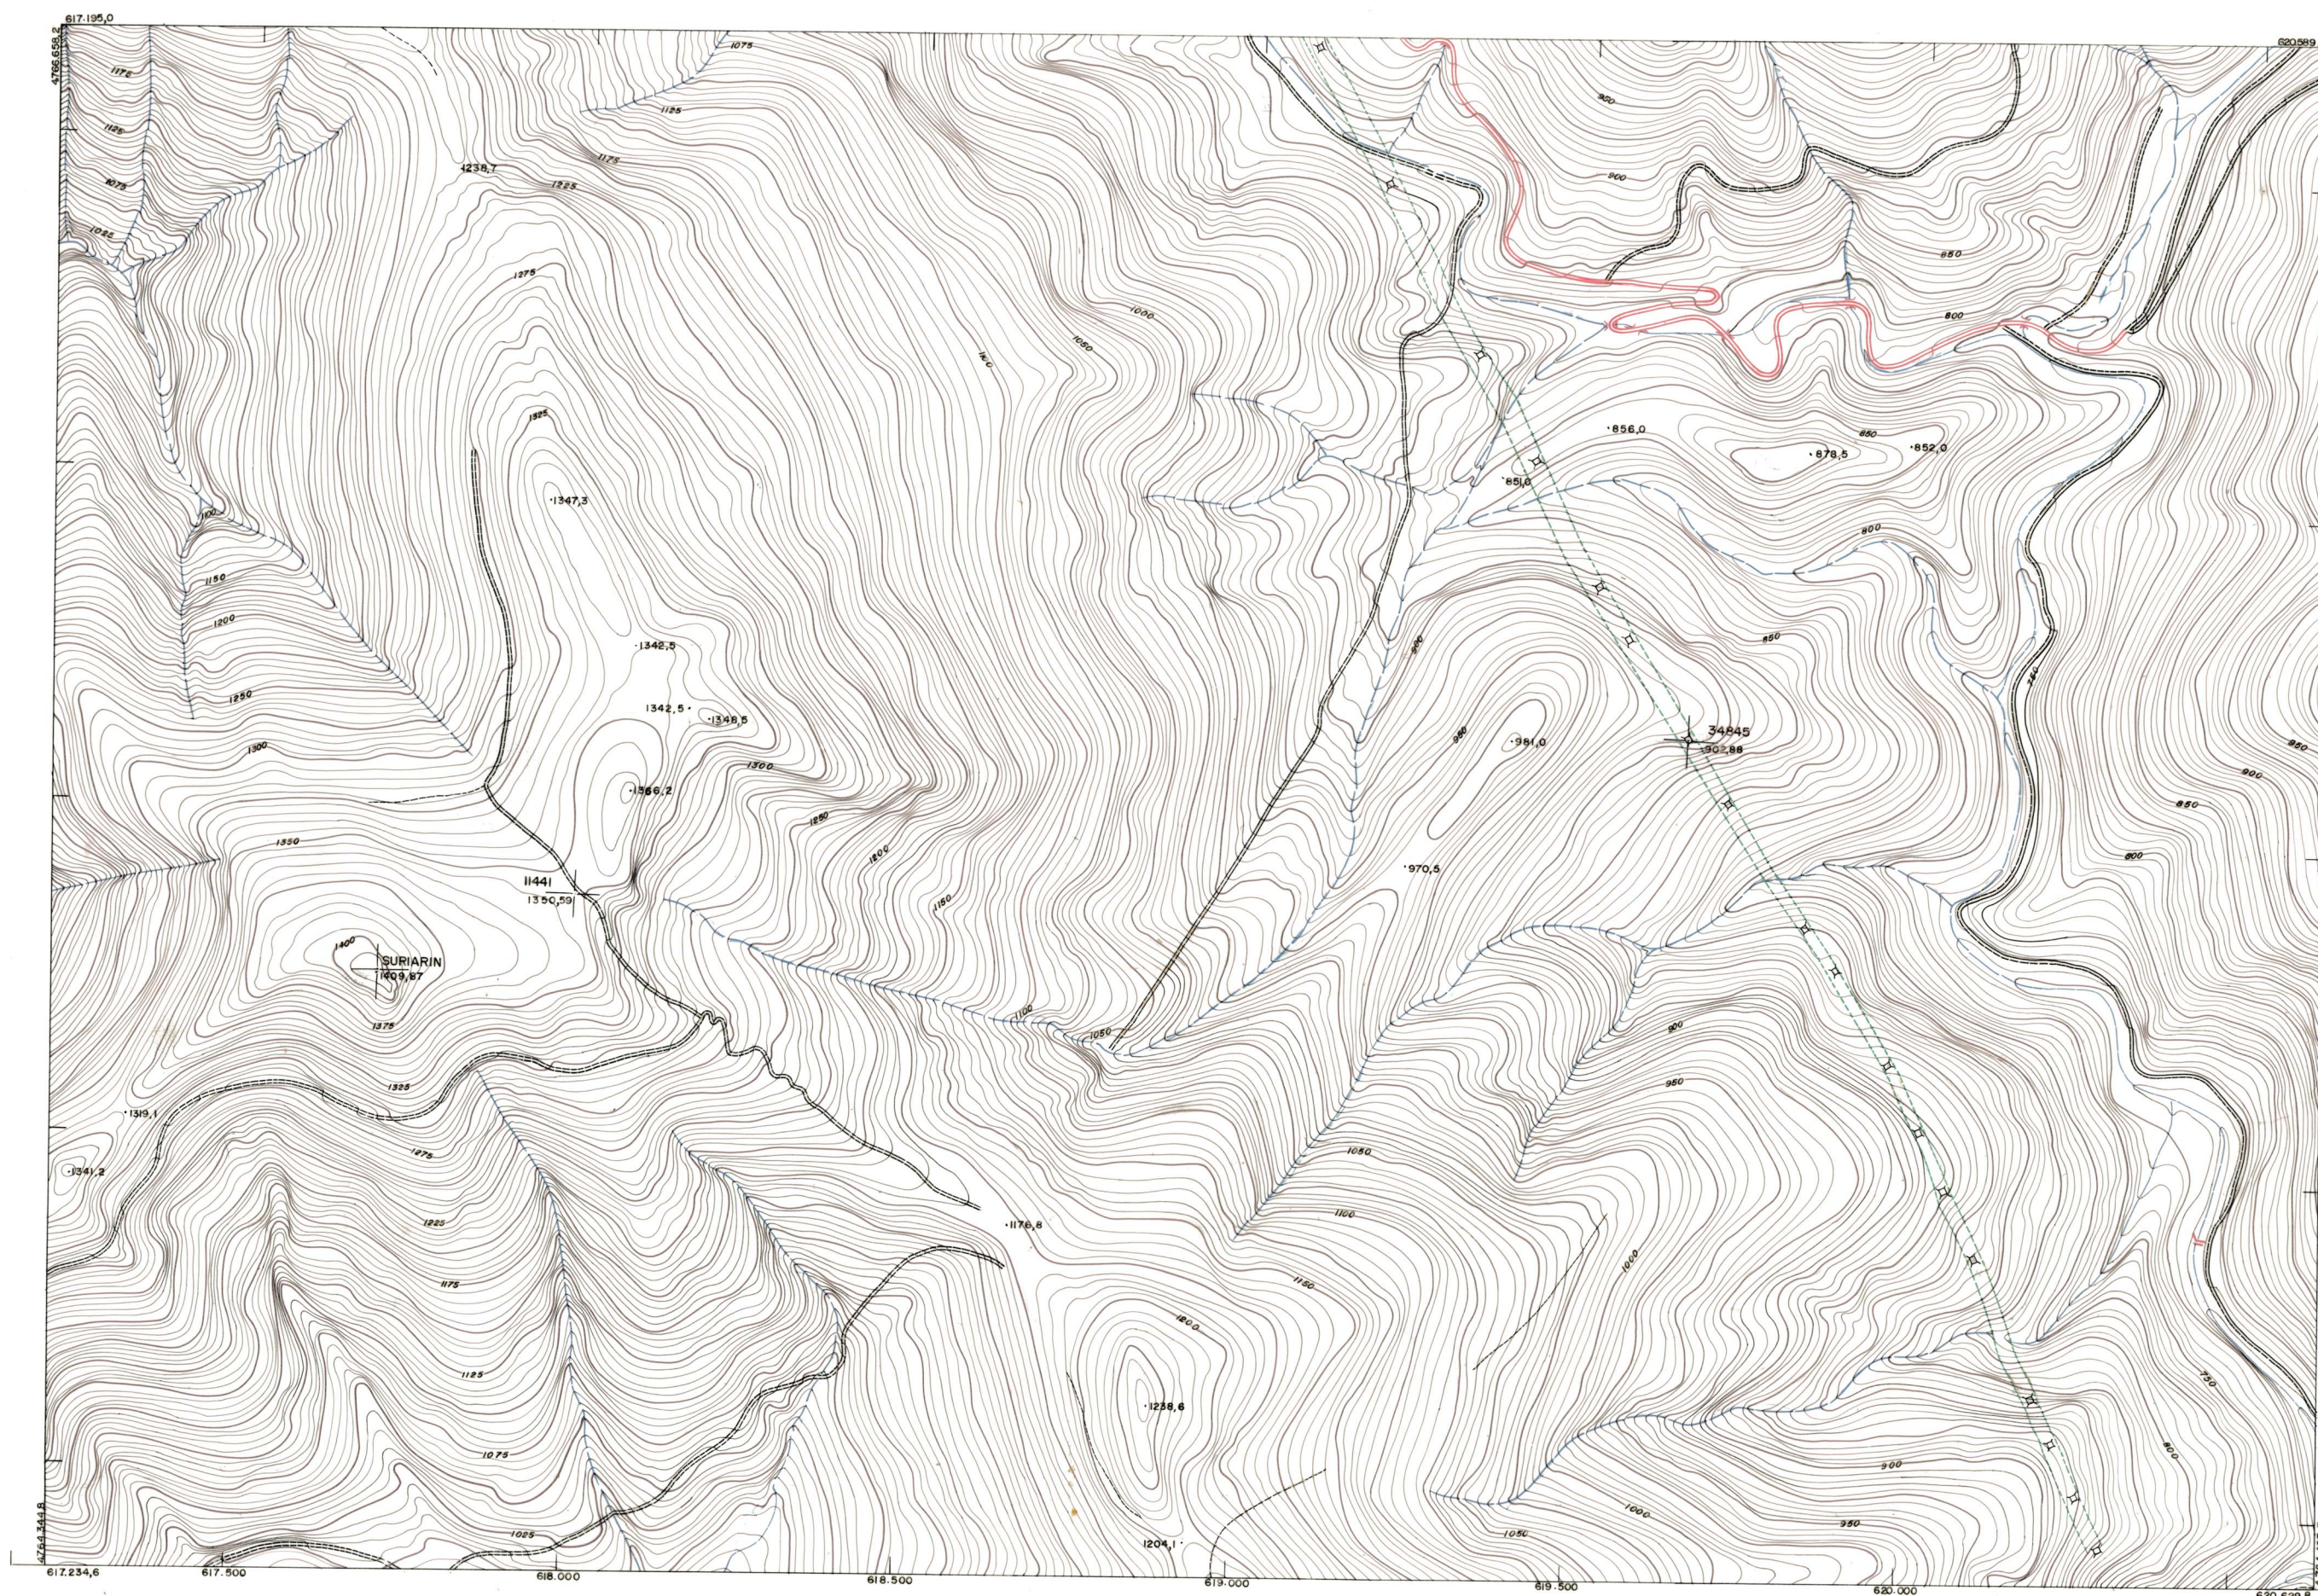

DIPUTACION  
FORAL  
DE  
NAVARRA

1:50.000	1:5.000	
90	(7-8)	

90(6-7)	90(6-8)	91(6-1)
90(7-7)	90(7-8)	91(7-1)
90(8-7)	90(8-8)	91(8-1)

**PLANO TOPOGRAFICO DE NAVARRA**  
 ESCALA 1:5.000  
 EQUIDISTANCIA 5 M.  
 PROYECCION U.T.M.  
 Altitudes referidas al nivel medio del mar en Alicante

Trabajos geodésicos efectuados por el I.G.C.  
 Volado, restituído y dibujado por T.F.A, S.A.  
 Trabajos complementarios y control: Dirección  
 de O. Públicos - S. Cartográfico de Navarra.

Fecha del vuelo  
 26-9-70  
 Fecha del plano

90(7-8)

1:5.000

90(7-8)

FECHA	COPIAS	FECHA	COPIAS	SALIDA	DESTINO	DEVOLUCION	SALIDA	DESTINO	DEVOLUCION	SECCION	TAMARO

ESTABLECIMIENTO LIT. APARTADO DE TOROVA