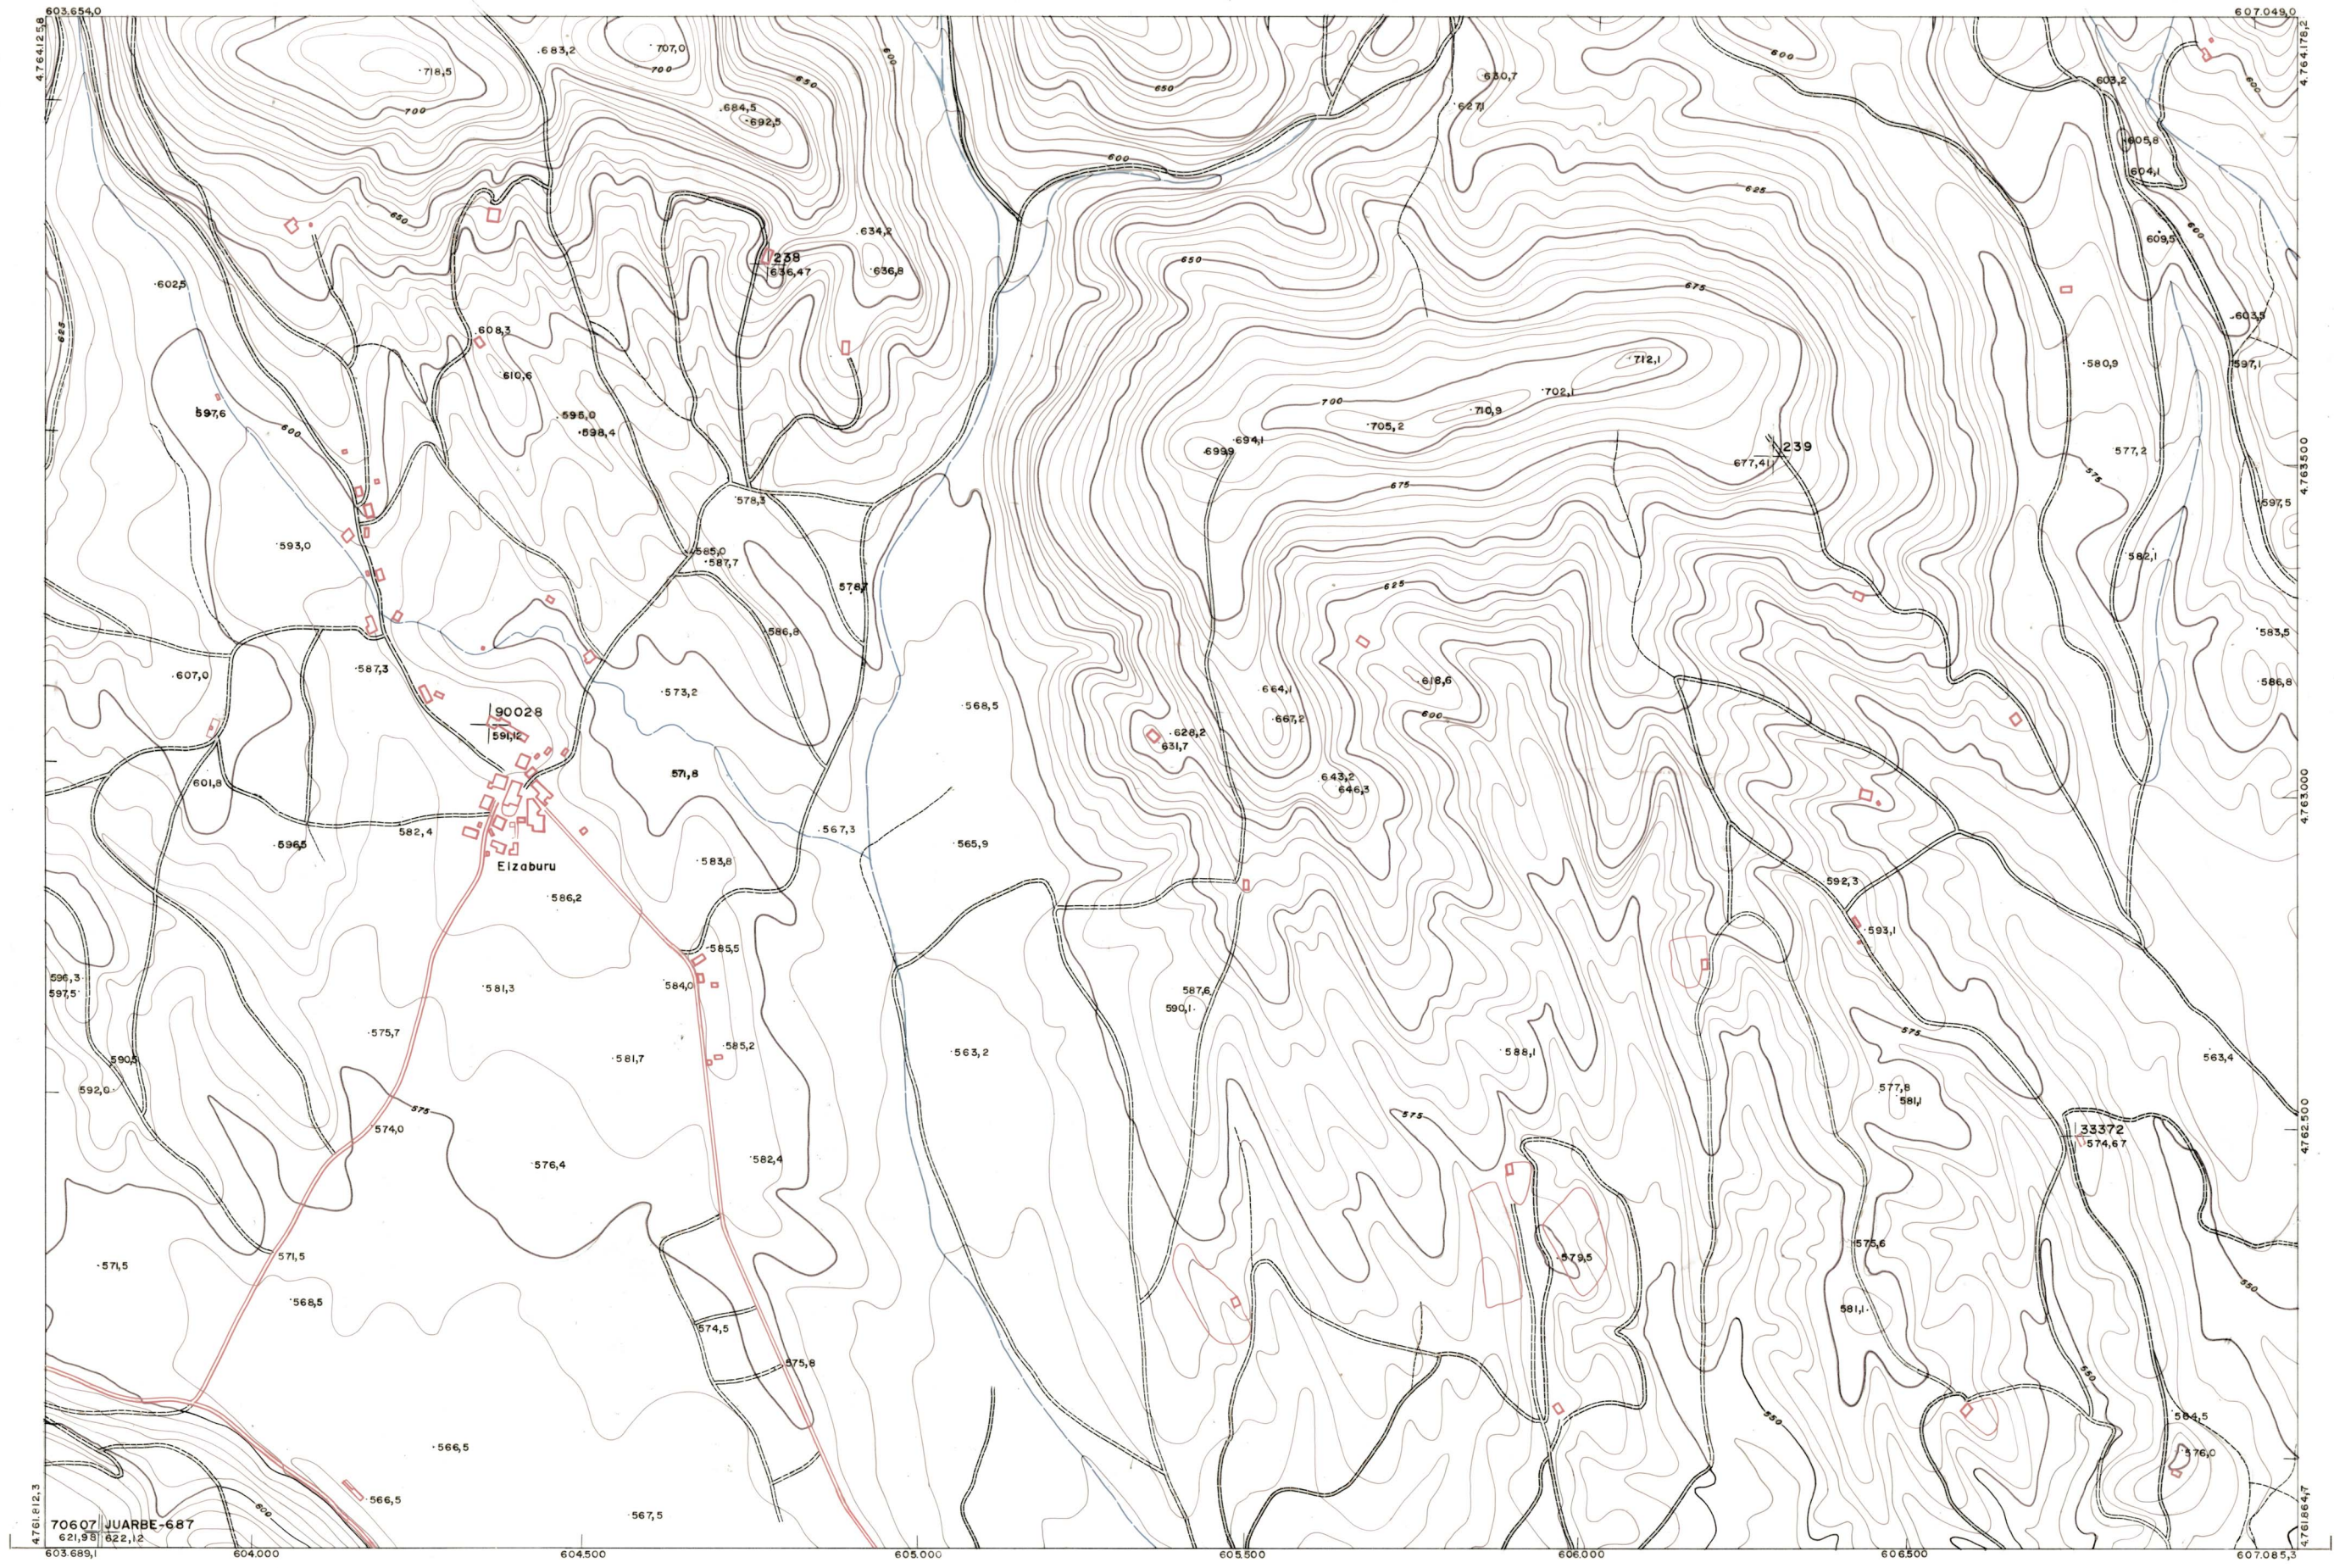

DIPUTACION
FORAL
DE
NAVARRA

1:50.000	1:5.000	
90	(8-4)	

90(7-3)	90(7-4)	90(7-5)
90(8-3)	90(8-4)	90(8-5)
115(1-3)	115(1-4)	115(1-5)

90 (8-4)		TAMANO	
		SECCION	
1:5.000	REVOLUC		
	DESTINO		
	SALIDA		
	OPINAS		
	FECHA		
	OPINAS		
	FECHA		
	OPINAS		
	FECHA		
	OPINAS		

PLANO TOPOGRAFICO DE NAVARRA
 ESCALA 1:5.000
 EQUIDISTANCIA 5 M.
 PROYECCION U.T.M.
 Altitudes referidas al nivel medio del mar en Alicante.

Trabajos geodésicos efectuados por el I.G.C.
 Volado, restituido y dibujado por T.F.A. S.A.
 Trabajos complementarios y control: Dirección de O. Públicos - S. Cartográfico de Navarra.

Fecha del vuelo 26-9-70
 Fecha del plano