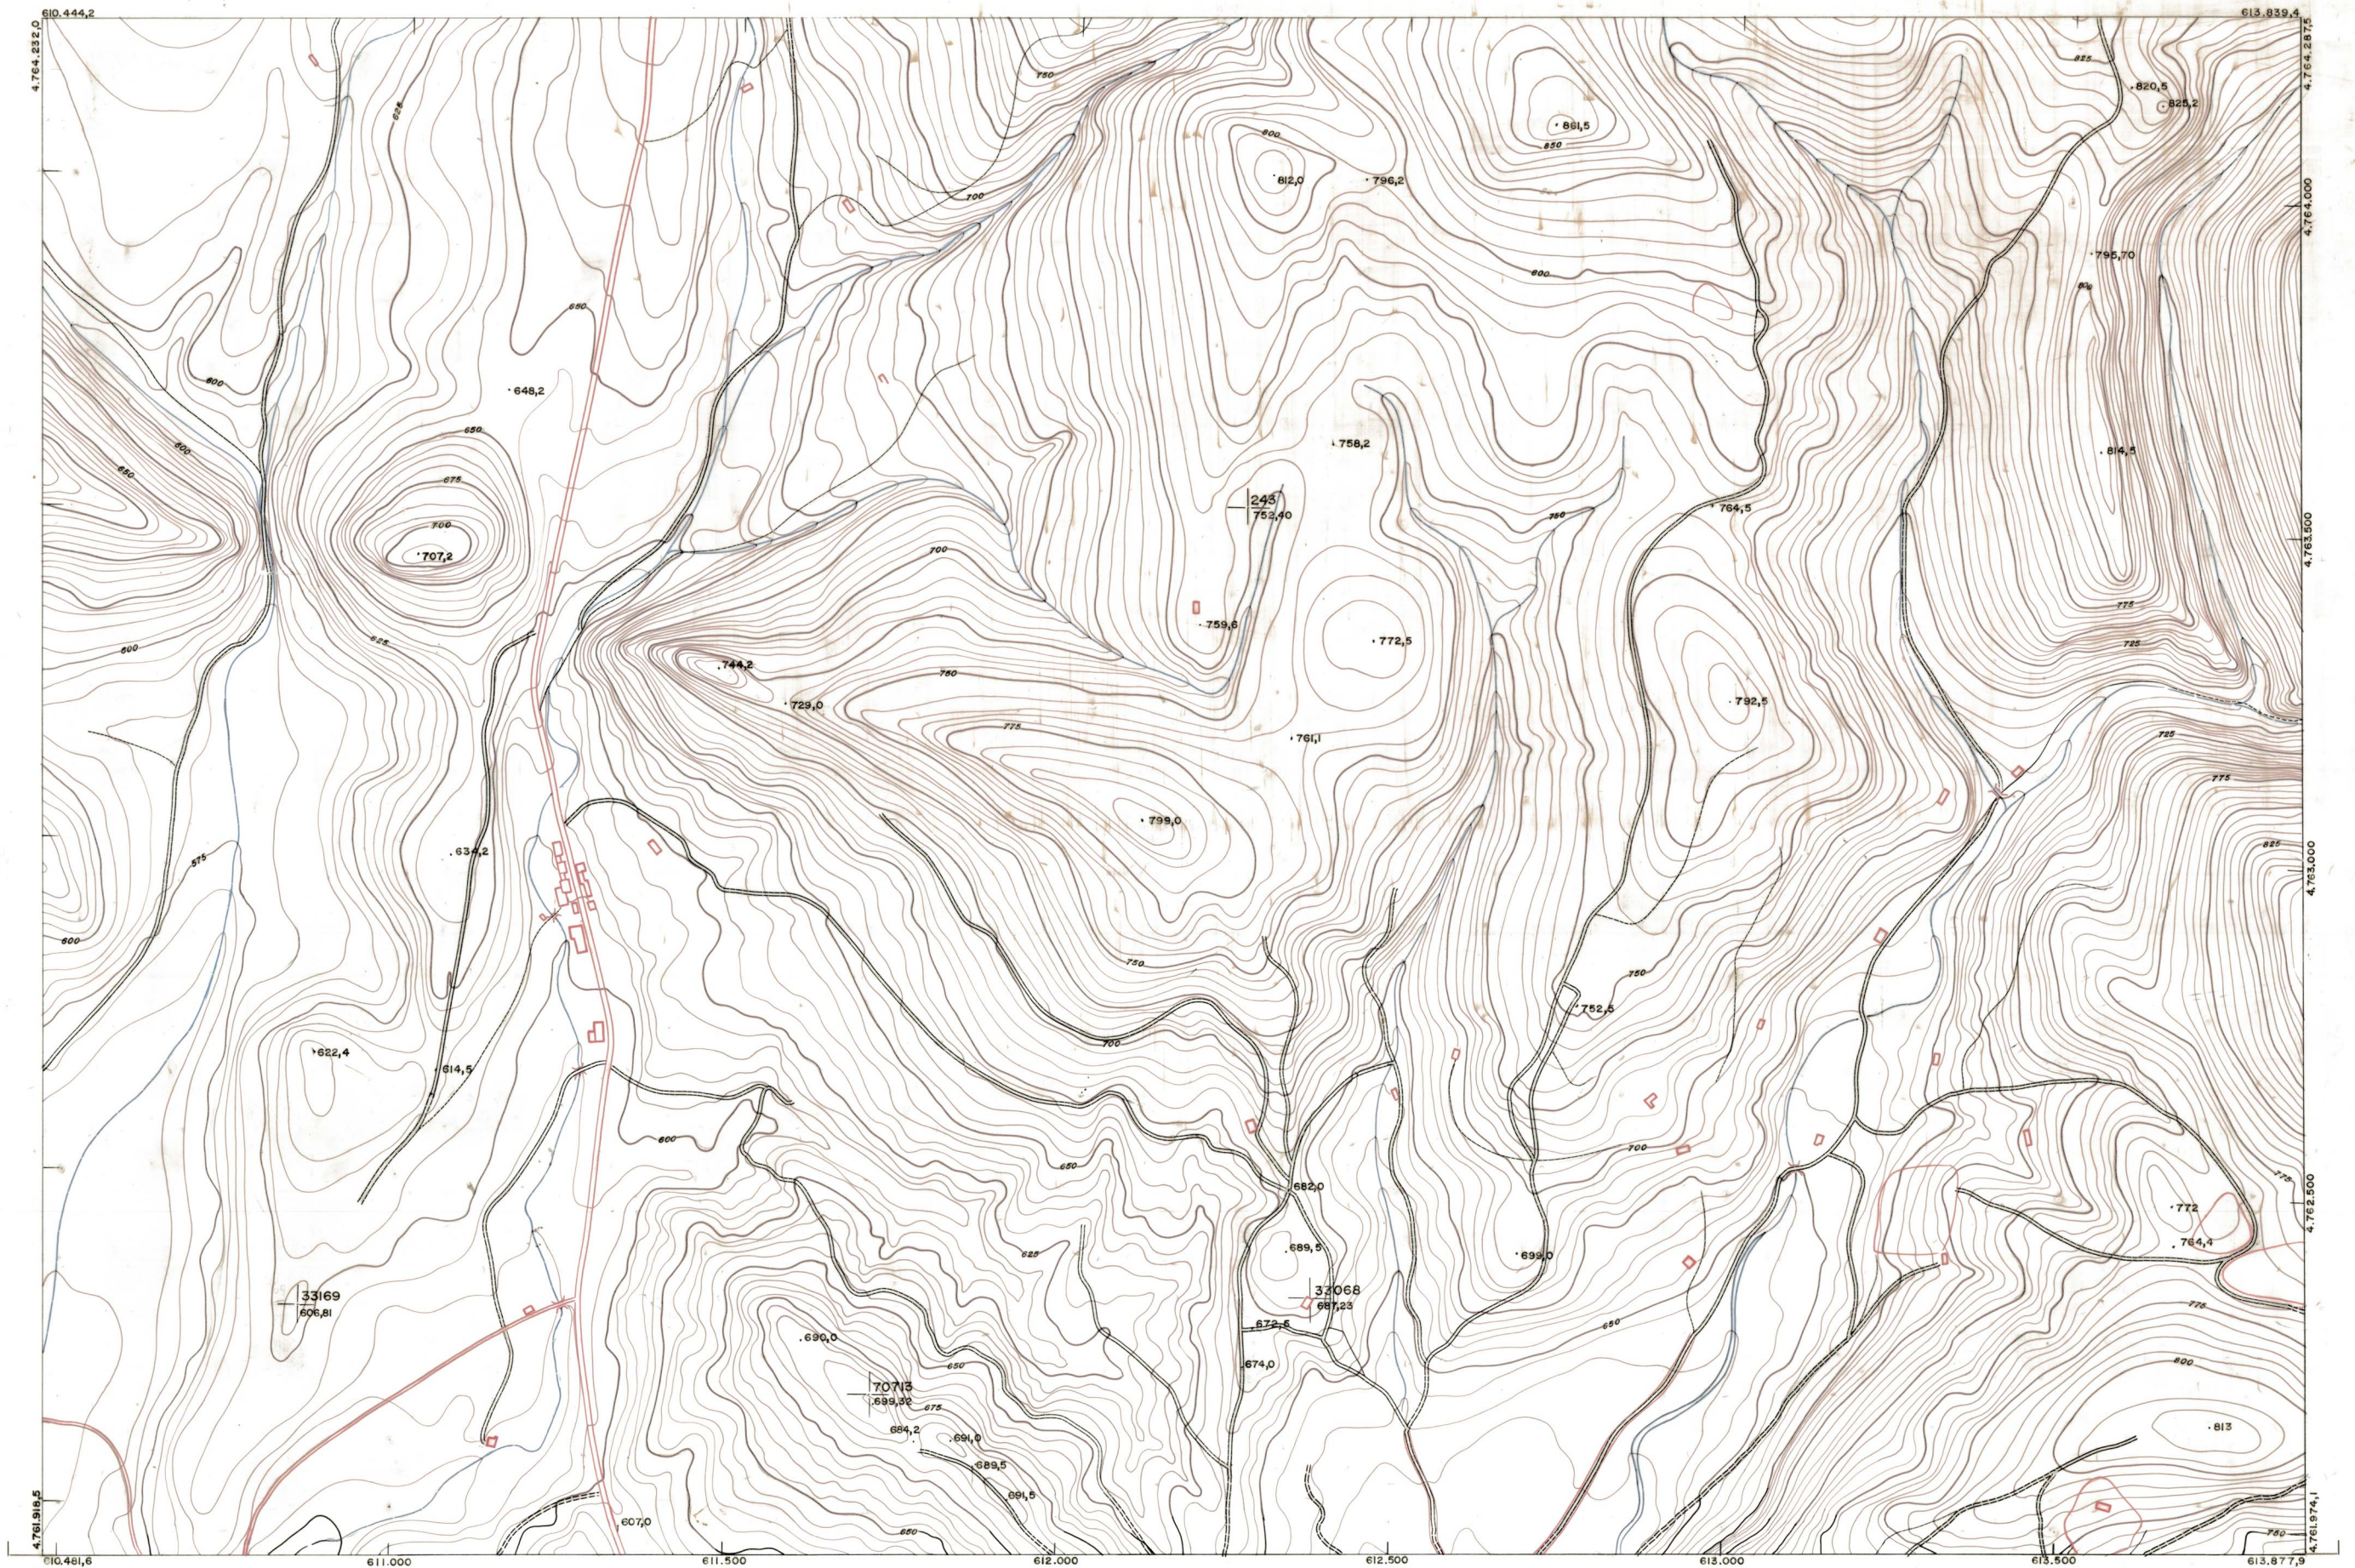

DIPUTACION
FORAL
DE
NAVARRA

1:50.000	1:5.000	
90	(8-6)	

90(7-5)	90(7-6)	90(7-7)
90(8-5)	90(8-6)	90(8-7)
115(1-5)	115(1-6)	115(1-7)

1:5.000		90(8-6)									
		FECHA	COMPAÑIA	FECHA	COMPAÑIA	SALIDA	DESTINO	DEVOLUCION	SALIDA	DESTINO	DEVOLUCION

PLANO TOPOGRAFICO DE NAVARRA
 ESCALA 1:5.000
 EQUIDISTANCIA 5 M.
 PROYECCION U.T.M.
 Altitudes referidas al nivel medio del mar en Alicante

Trabajos geodésicos efectuados por el I.G.C.
 Volado, restituído y dibujado por T.F.A. S.A.
 Trabajos complementarios y control: Dirección
 de O. Públicos - S. Cartográfico de Navarra.

Fecha del vuelo 26-9-70
 Fecha del plano