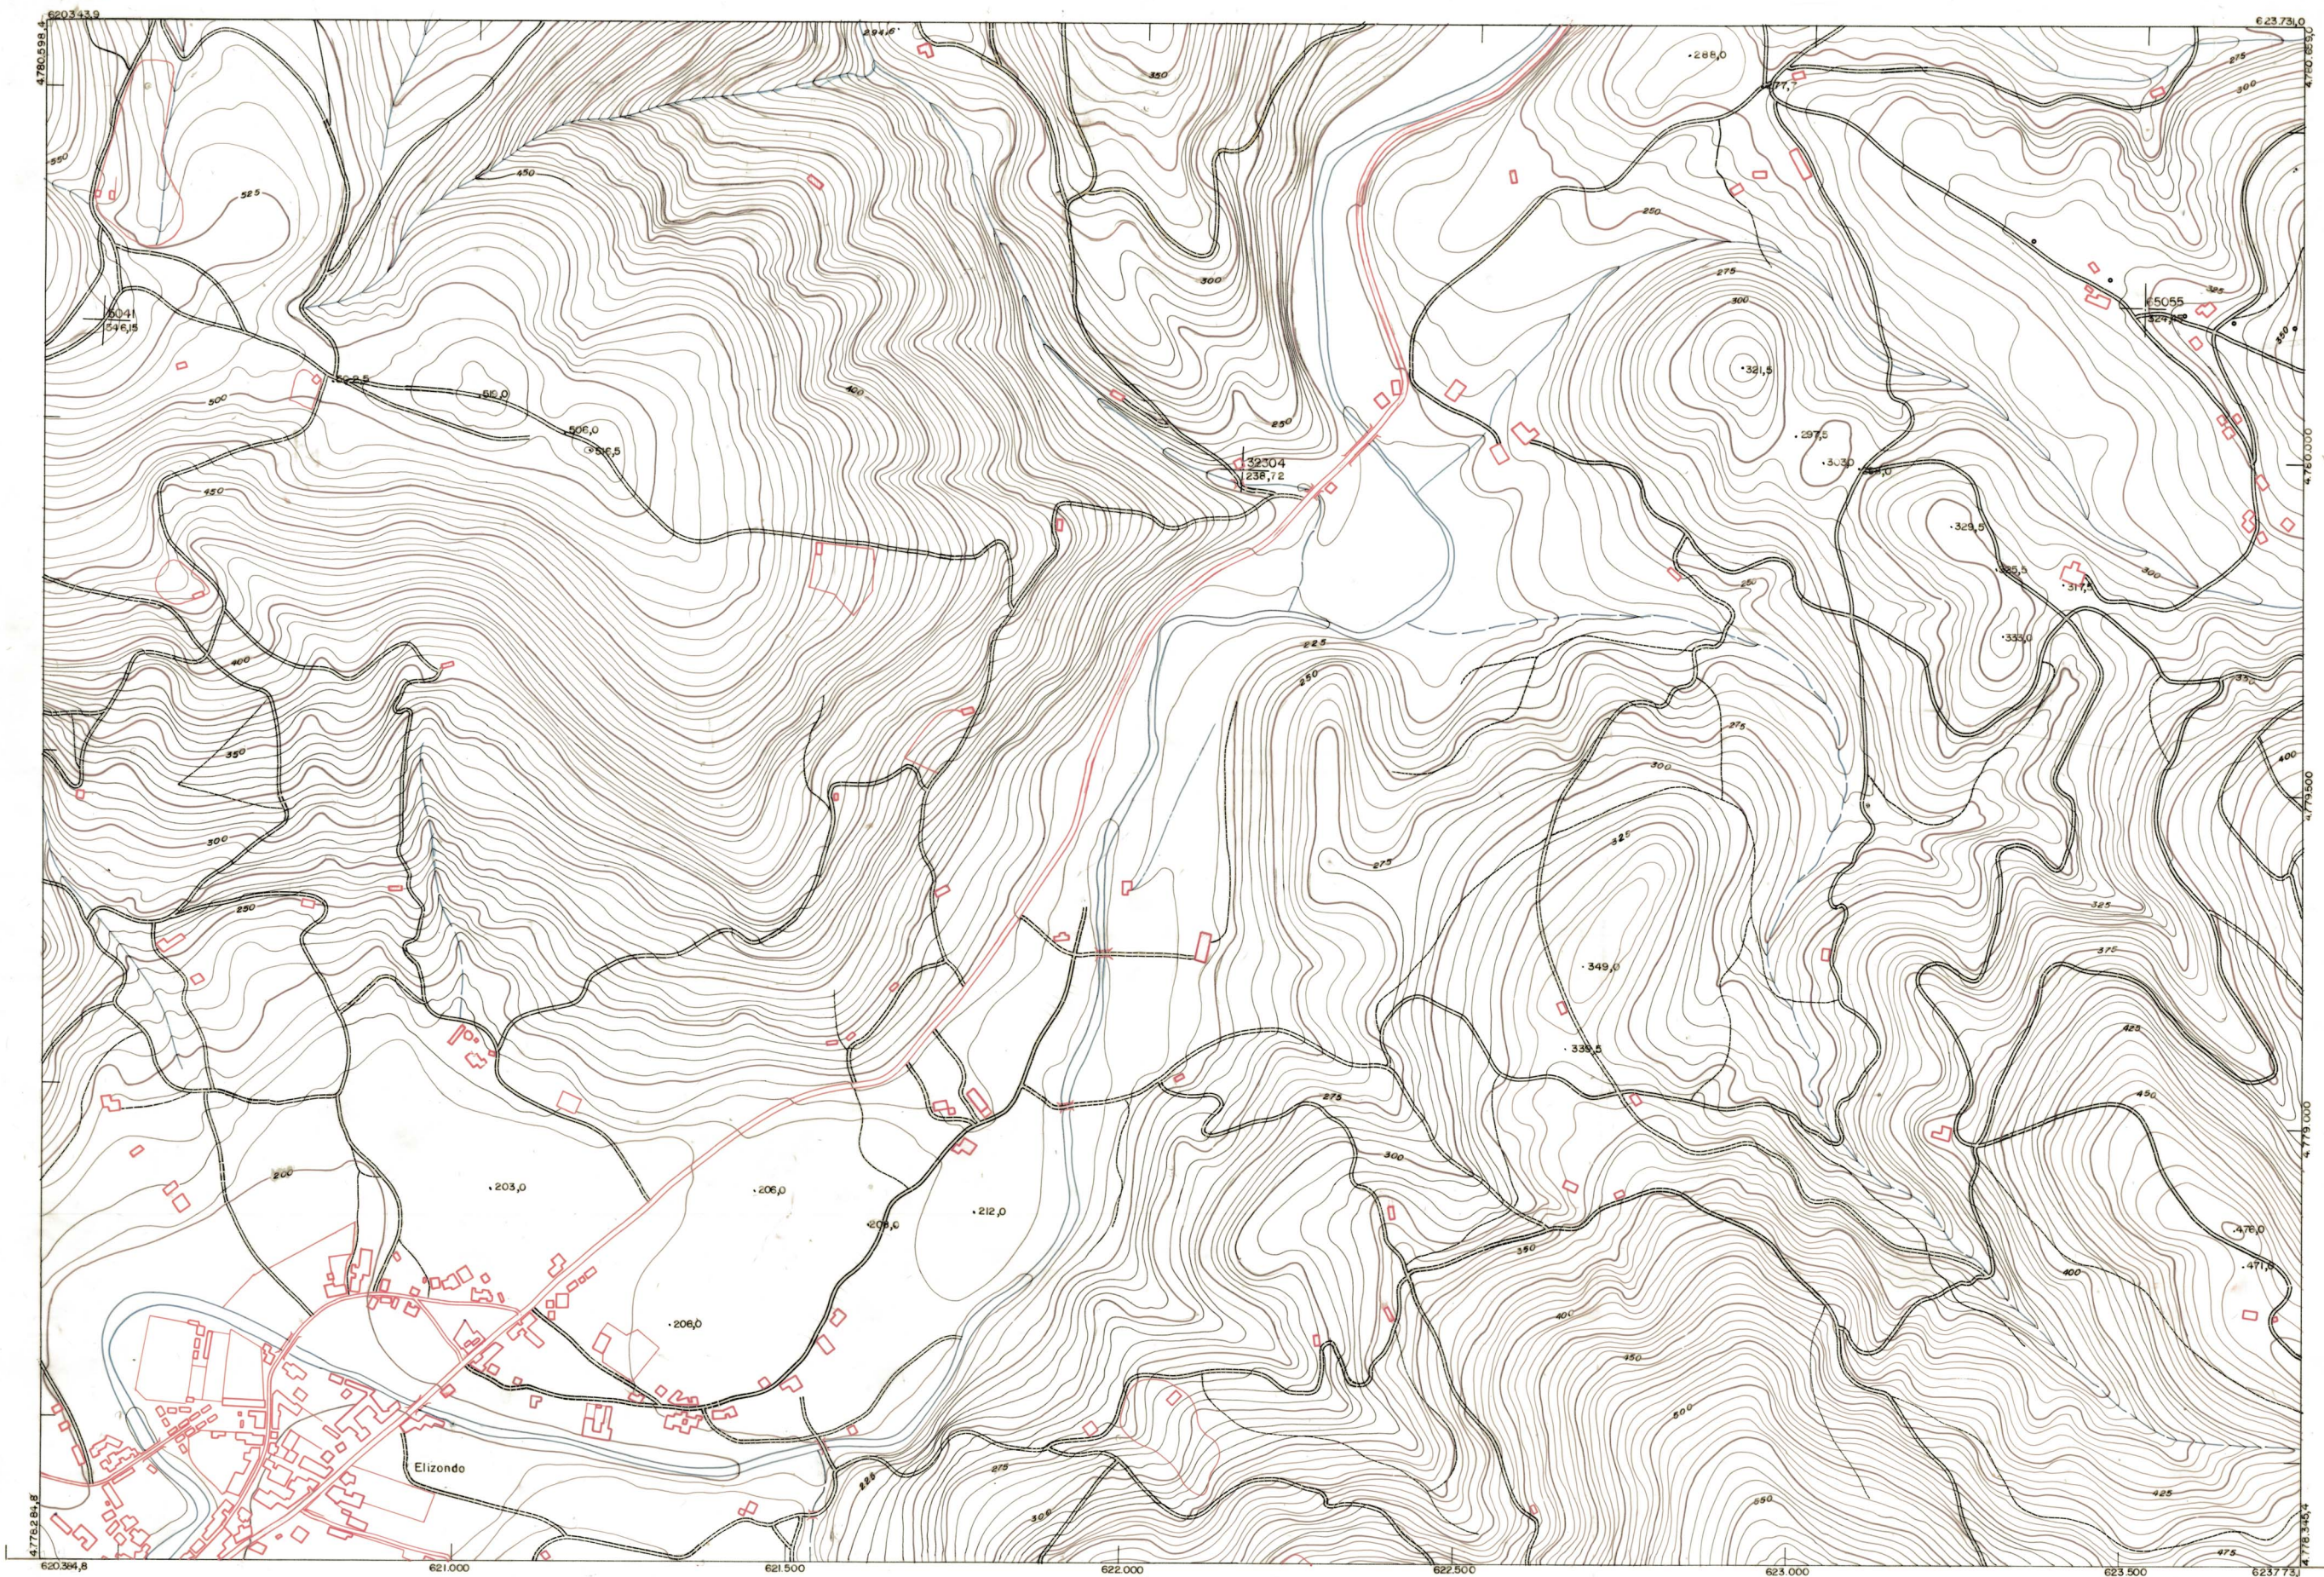

DIPUTACION  
FORAL  
DE  
NAVARRA

1:50.000	1:5.000	
91	(1-1)	

65(8-8)	66(8-1)	66(8-2)
90(1-8)	91(1-1)	91(1-2)
90(2-8)	91(2-1)	91(2-2)

91(1-1)

FECHA	COPIAS	FECHA	COPIAS	SALIDA	DESTINO	DEVOLUC.	SALIDA	DESTINO	DEVOLUC.

1:5.000

<p><b>PLANO TOPOGRAFICO DE NAVARRA</b></p> <p>ESCALA 1:5.000 EQUIDISTANCIA 5 M. PROYECCION U.T.M. Altitudes referidas al nivel medio del mar en Alicante</p>	<p>Trabajos geodésicos efectuados por el I.G.C. Volado, restituido y dibujado por T.F.A., S.A. Trabajos complementarios y control: Dirección de O. Públicos - S. Cartográfico de Navarra.</p>	<p>Fecha del vuelo 26 - 9 - 70</p> <p>Fecha del plano</p>
--	---	---