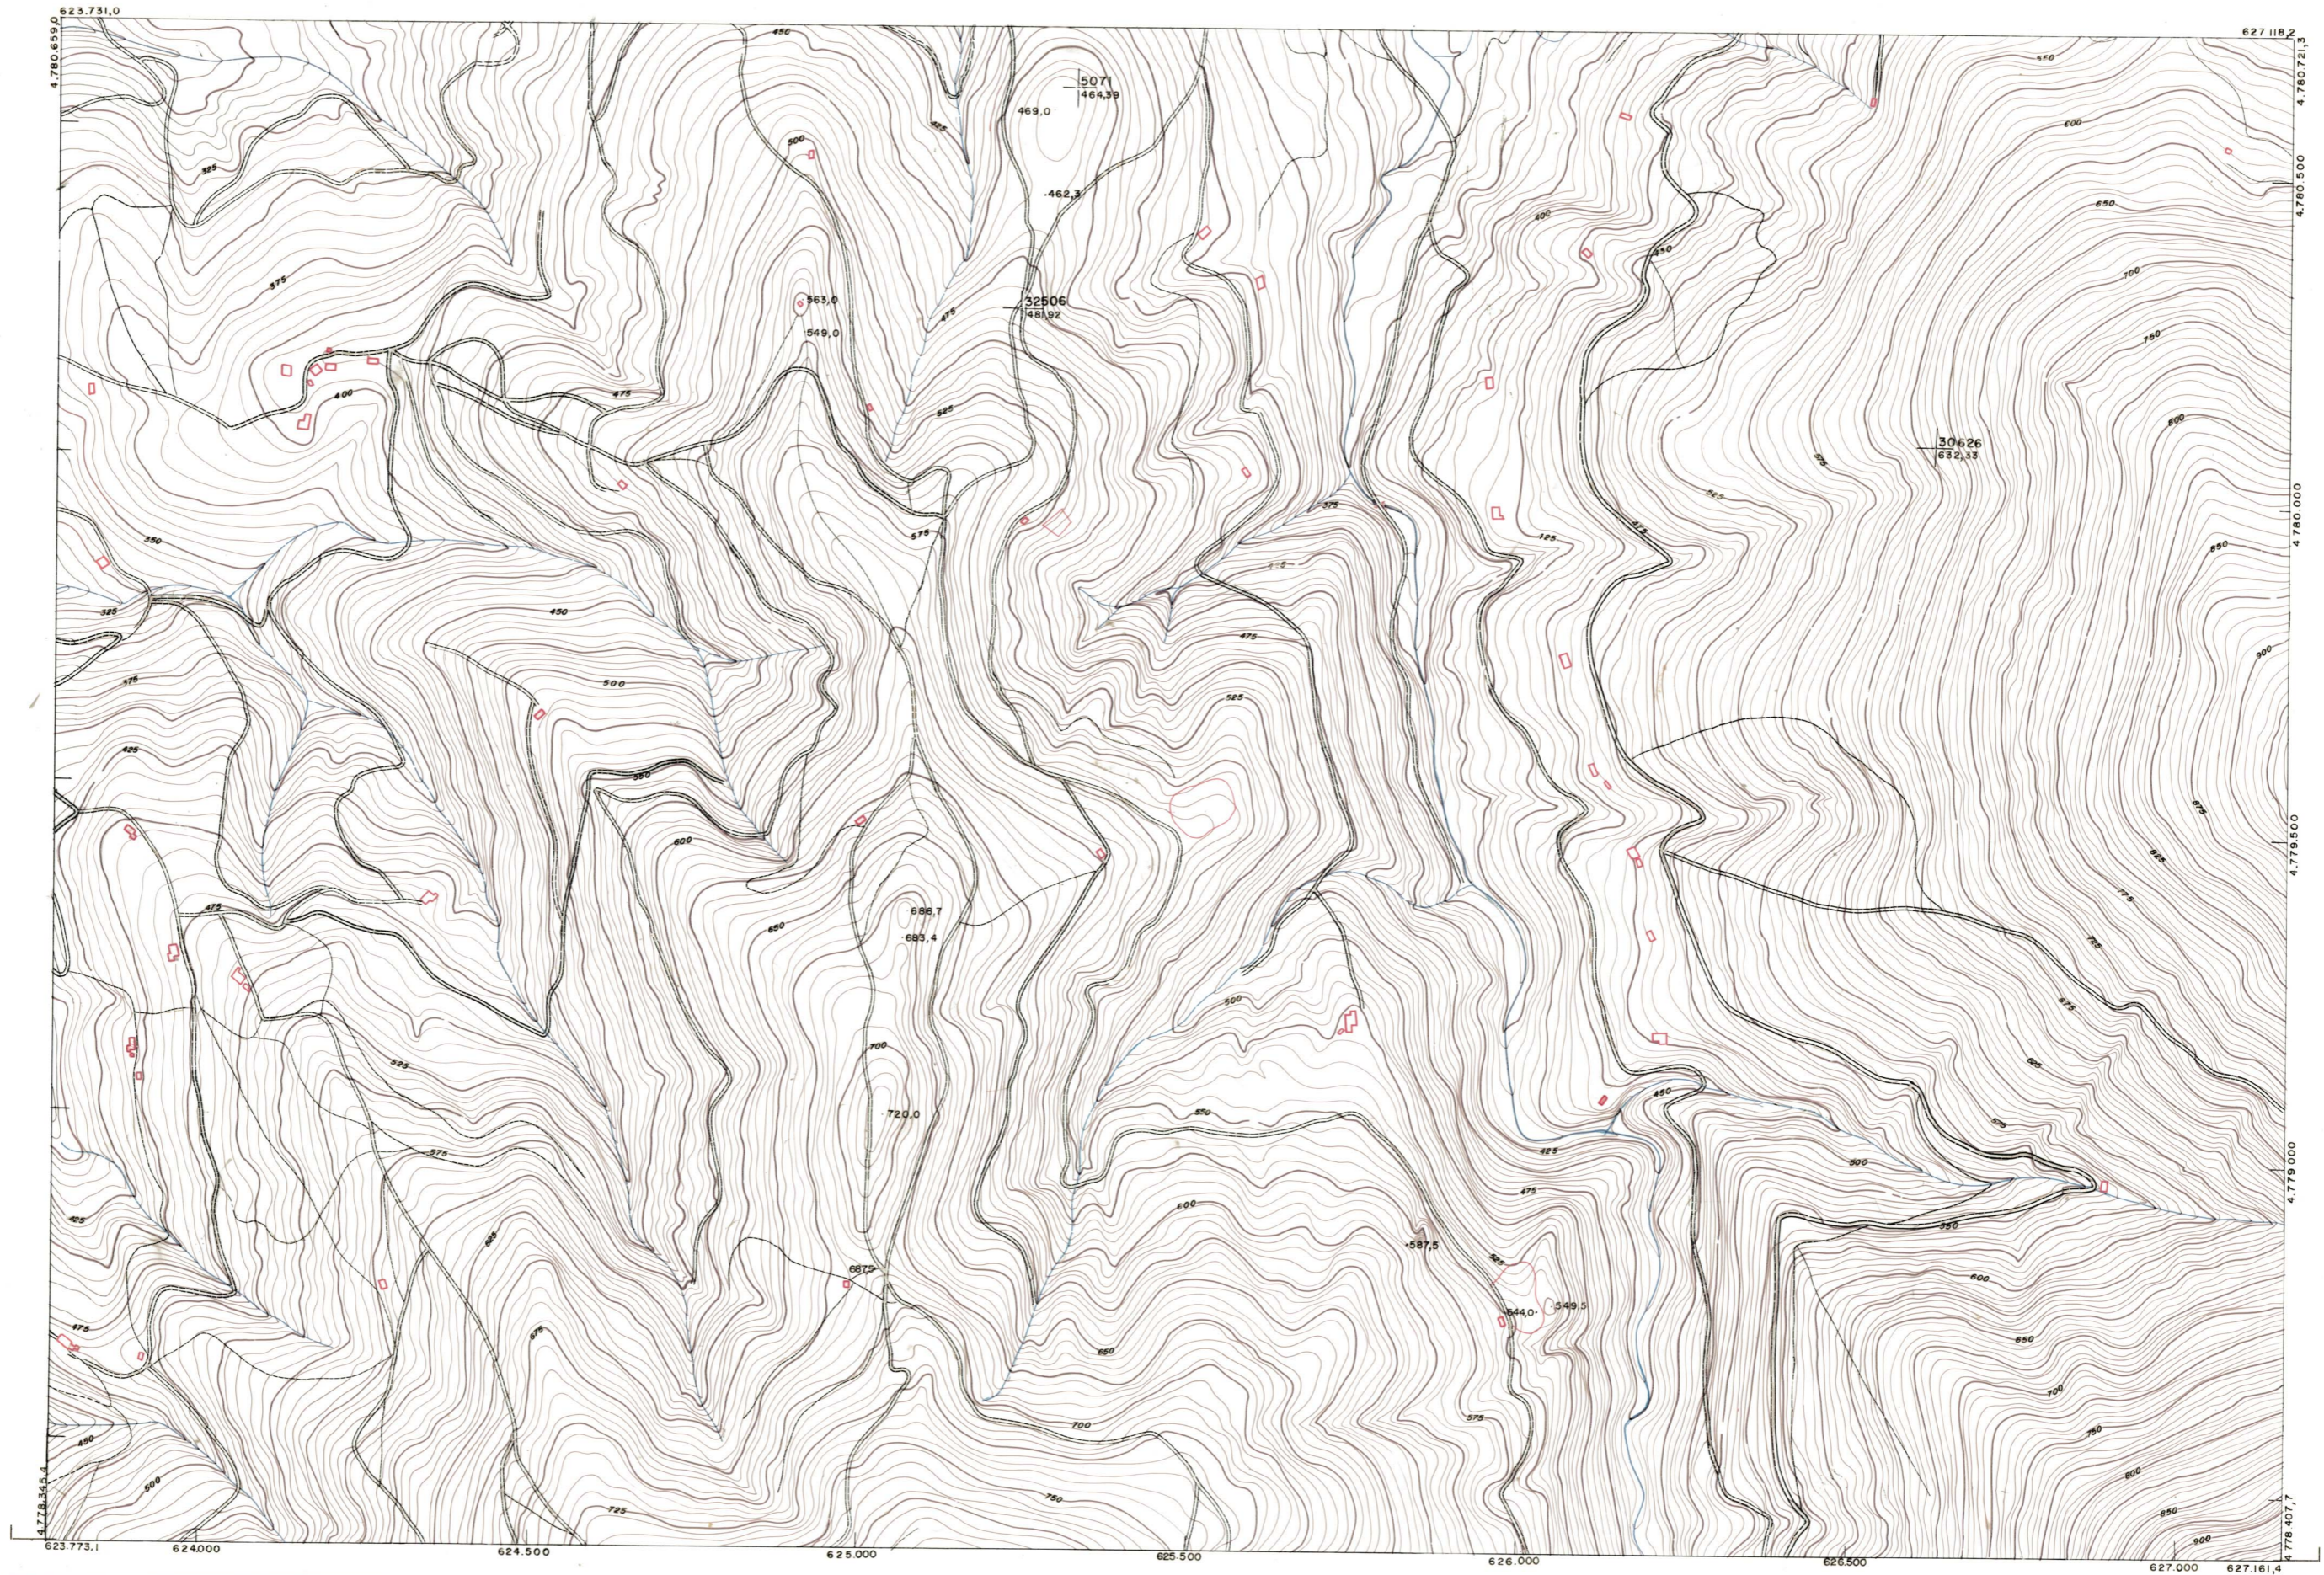

DIPUTACION  
FORAL  
DE  
NAVARRA

1:50.000	1:5.000	
91	(1-2)	

66 (8-1)	66 (8-2)	66 (8-3)
91 (1-1)	91 (1-2)	91 (1-3)
91 (2-1)	91 (2-2)	91 (2-3)

1:5000		91 (1-2)									
		FECHA	COPIAS	FECHA	COPIAS	SALIDA	DESTINO	DEVOLUCION	SALIDA	DESTINO	DEVOLUCION

PLANO TOPOGRAFICO DE NAVARRA

ESCALA 1:5.000  
EQUIDISTANCIA 5 M.  
PROYECCION U.T.M.  
Altitudes referidas al nivel medio del mar en Alicante

Trabajos geodésicos efectuados por el I.G.C.  
Volado, restituido y dibujado por T.F.A, S.A.  
Trabajos complementarios y control: Dirección  
de O. Públicas - S. Cartográfico de Navarra.

Fecha del vuelo  
26-9-70  
Fecha del plano