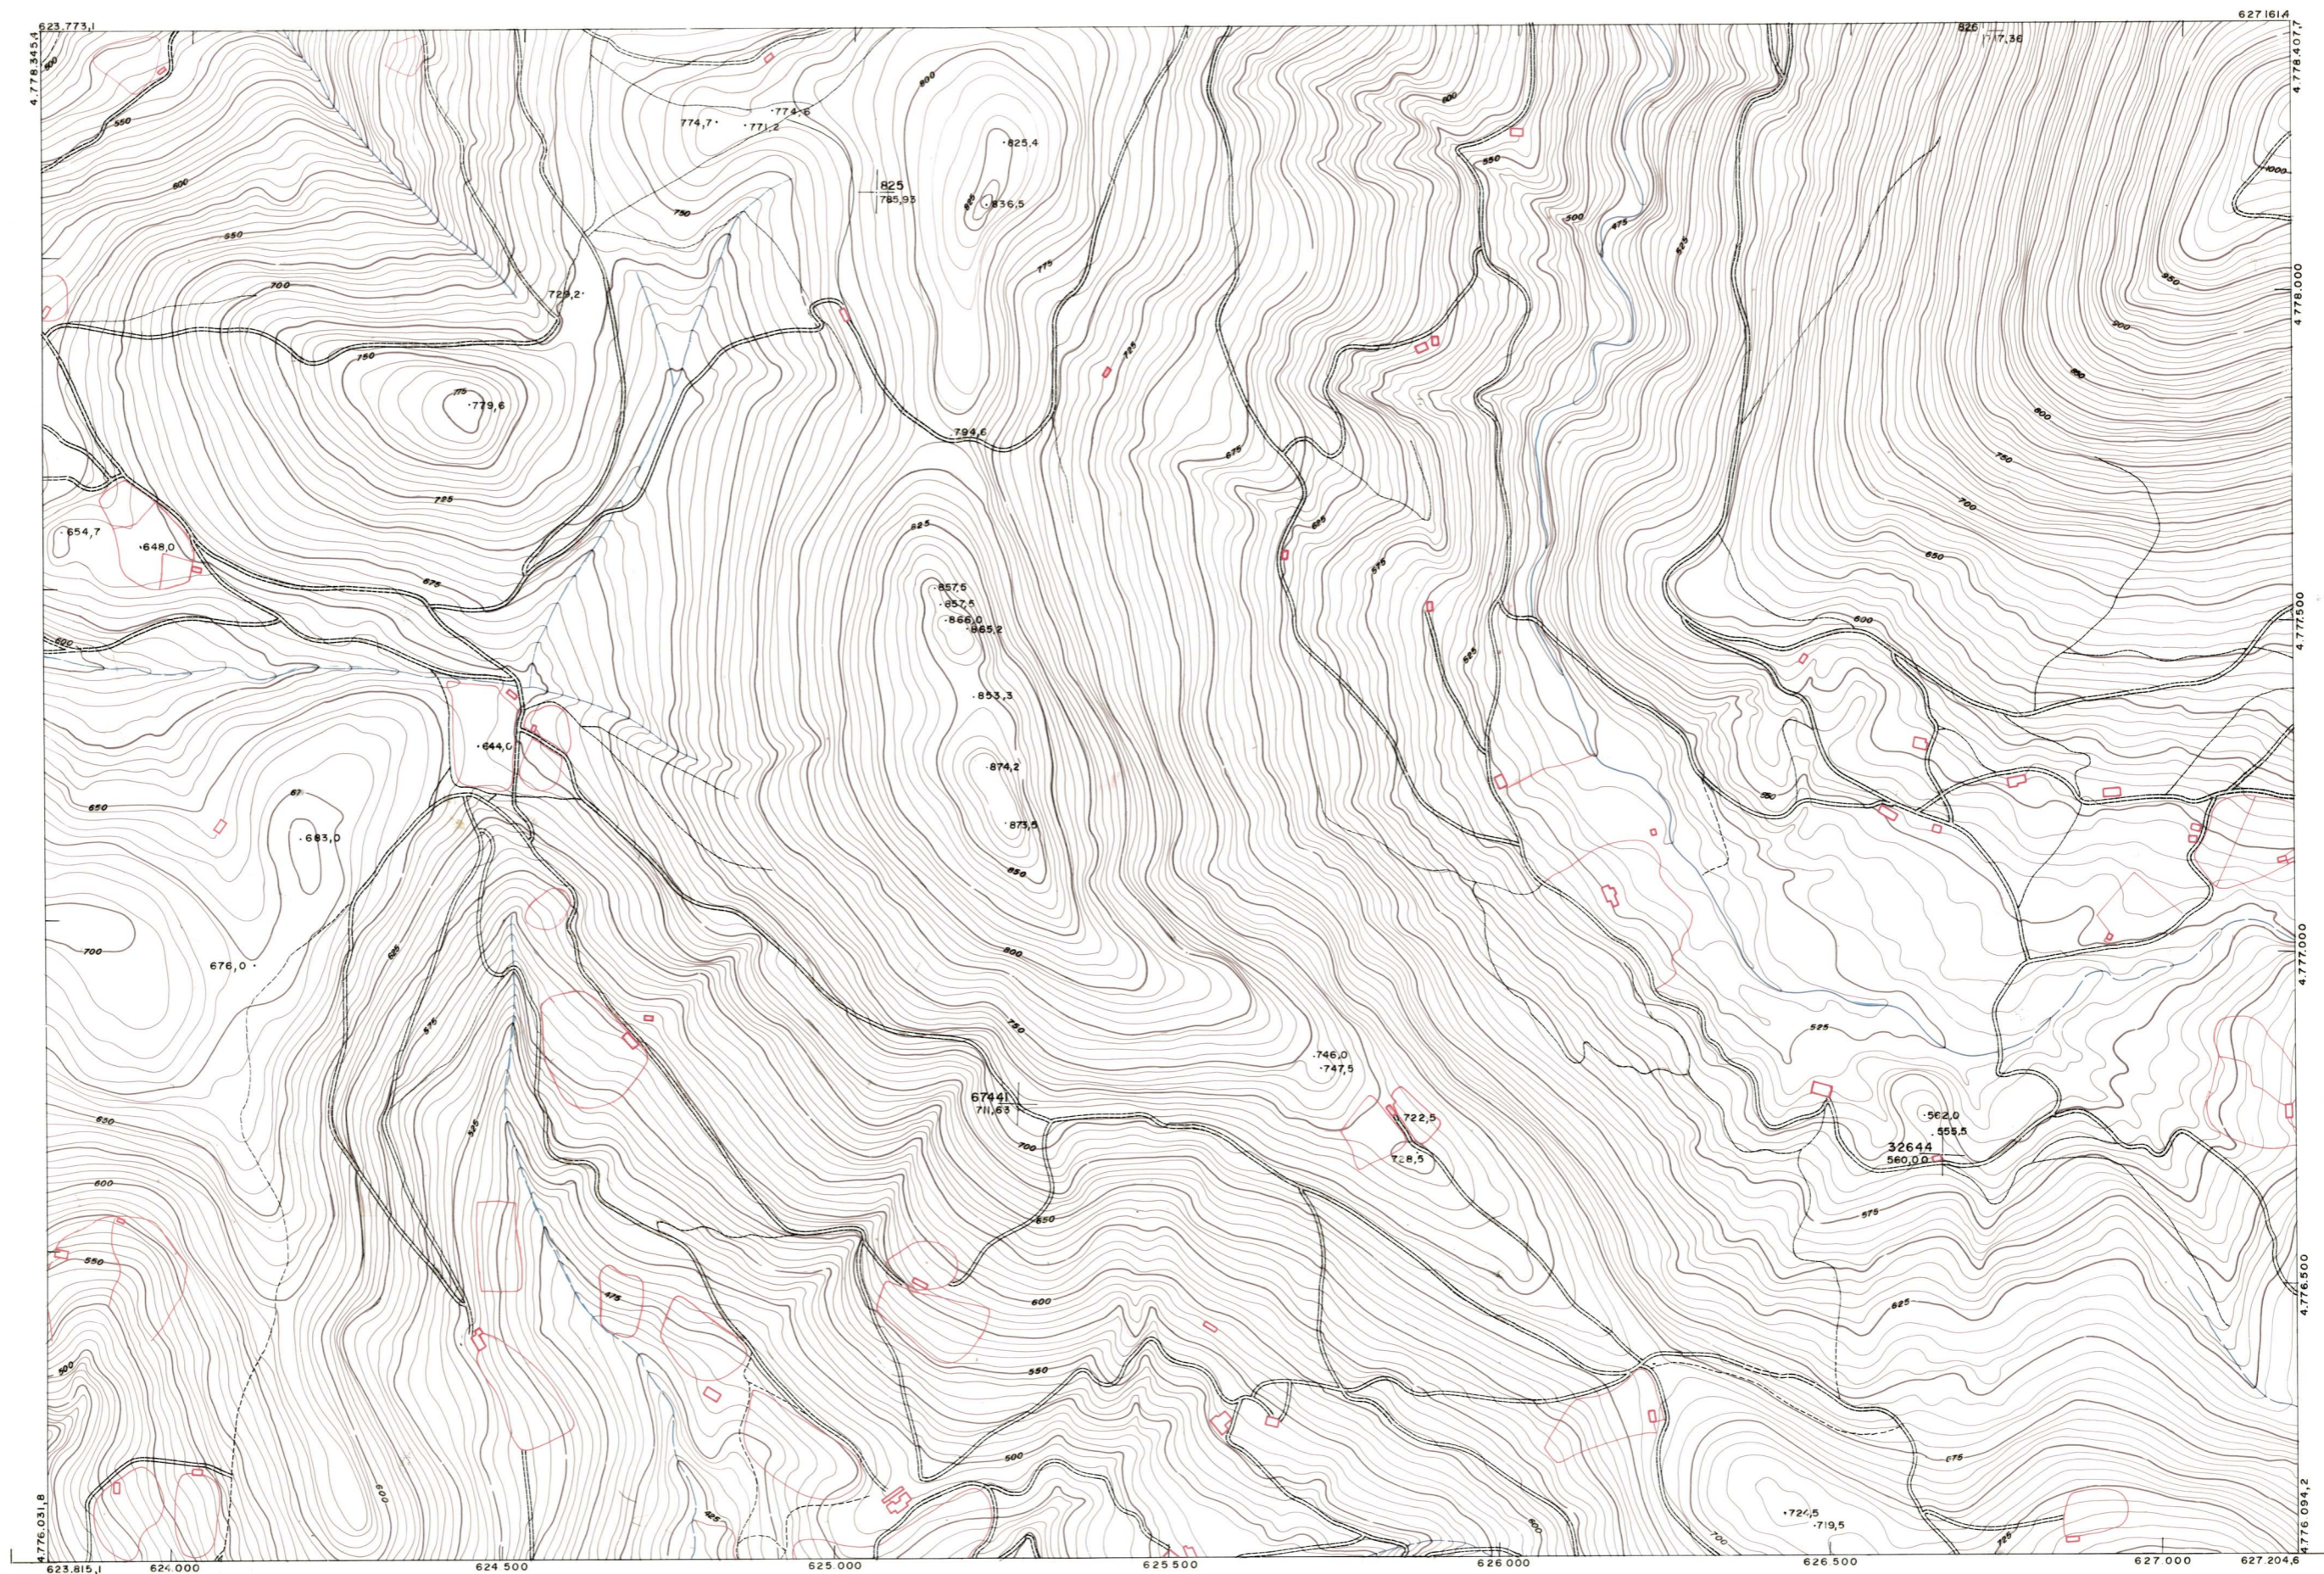

DIPUTACION
FORAL
DE
NAVARRA

1:50.000	1:5.000	
91	(2-2)	

91 (1-1)	91 (1-2)	91 (1-3)
91 (2-1)	91 (2-2)	91 (2-3)
91 (3-1)	91 (3-2)	91 (3-3)

PLANO TOPOGRAFICO DE NAVARRA

ESCALA 1:5.000
EQUIDISTANCIA 5 M.
PROYECCION U.T.M.
Altitudes referidas al nivel medio del mar en Alicante

Trabajos geodésicos efectuados por el I.G.C.
Volado, restituido y dibujado por T.F.A. S.A.
Trabajos complementarios y control: Dirección
de O. Públicos - S. Cartográfico de Navarra.

Fecha del vuelo
26-9-70
Fecha del plano

91 (2-2)

1:5.000	FECHA	OPMAS	FECHA	COPMAS	SALIDA	DISTRITO	DIFUSION	SALIDA	DESTINO	DEFUSION	SECCION	TAMANO

91 (2-2)

ESTABLECIMIENTO DEL NIVEL: APARTADO 48 - O. P. NAVARRA