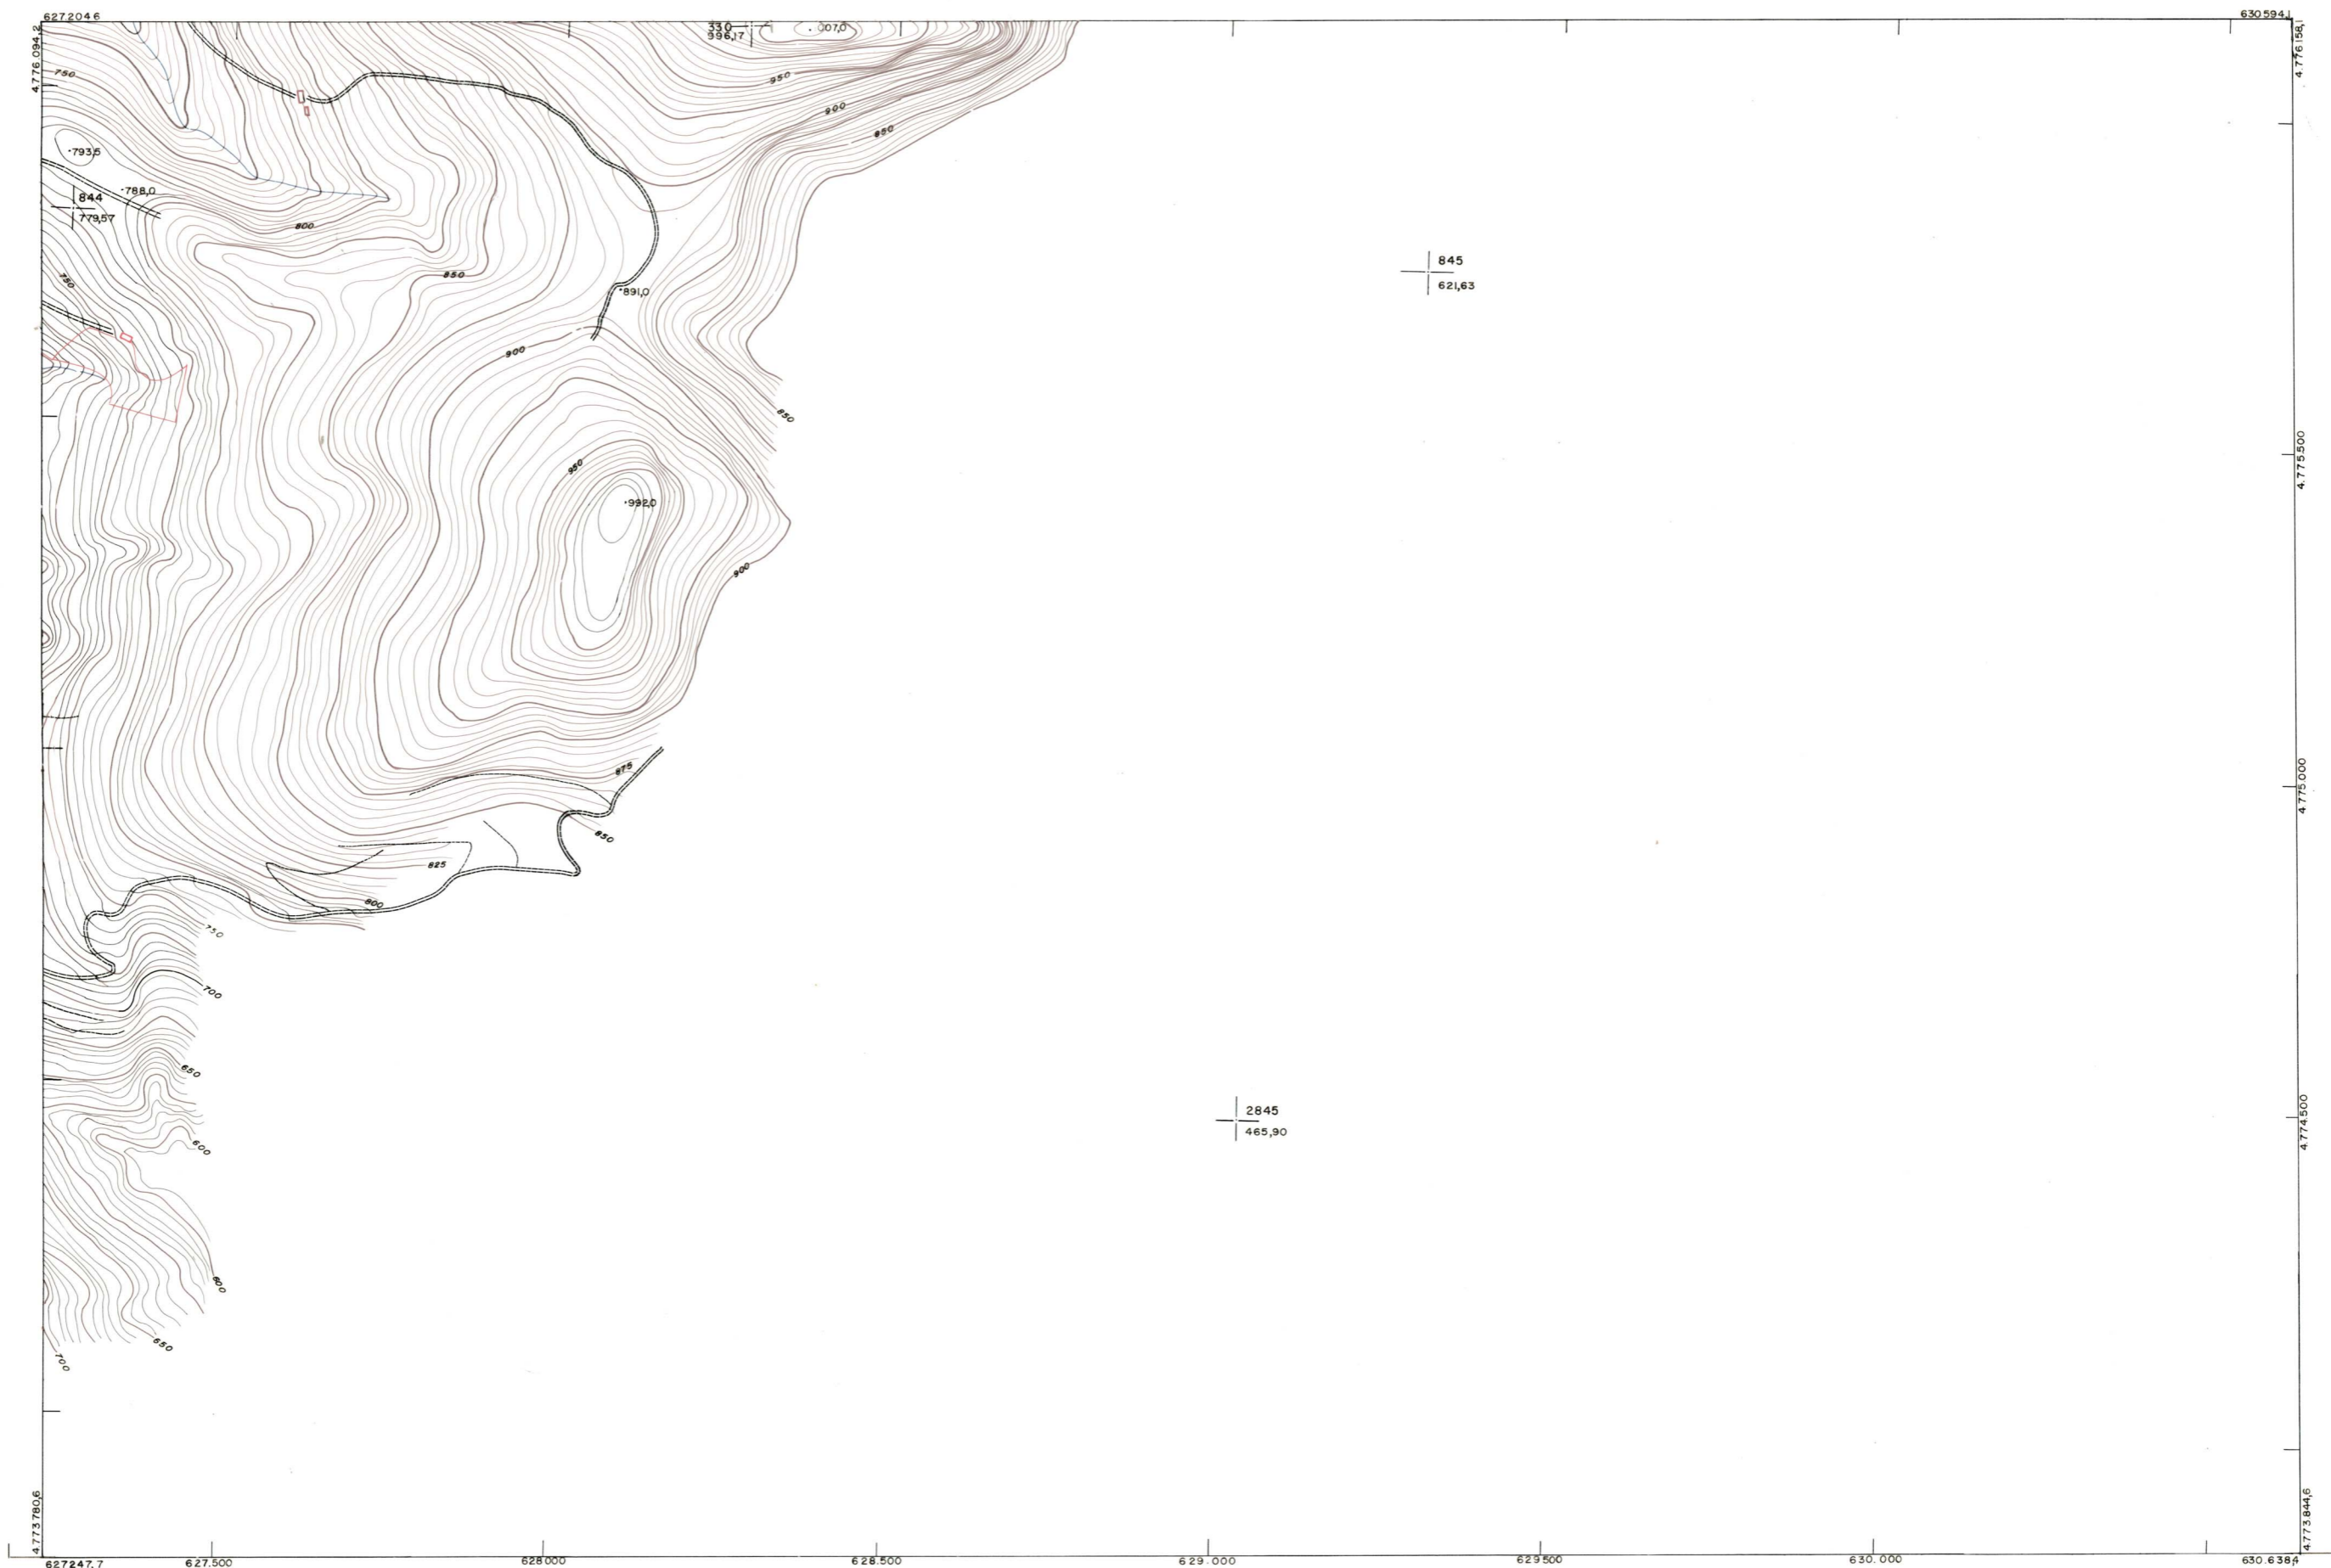

DIPUTACION
FORAL
DE
NAVARRA

1:50.000	1:5.000	
91	(3-3)	

91(2-2)	91(2-3)	
91(3-2)	91(3-3)	
91(4-2)		

91 (3-3)											
1:5.000		FECHA	COMPAS	FECHA	COPIAL	SALIDA	DESTINO	DEVOLUC	ENTRADA	DEVOLUC	TAMARCO

PLANO TOPOGRAFICO DE NAVARRA ESCALA 1:5.000 EQUIDISTANCIA 5 M PROYECCION U.T.M. Altitudes referidas al nivel medio del mar en Alicante	Trabajos geodésicos efectuados por el I.G.C. Volado, restituido y dibujado por T.F.A. S.A. Trabajos complementarios y control: Dirección de O. Públicos - S. Cartográfico de Navarra.	Fecha del vuelo 26-9-70 Fecha del plano
---	--	---