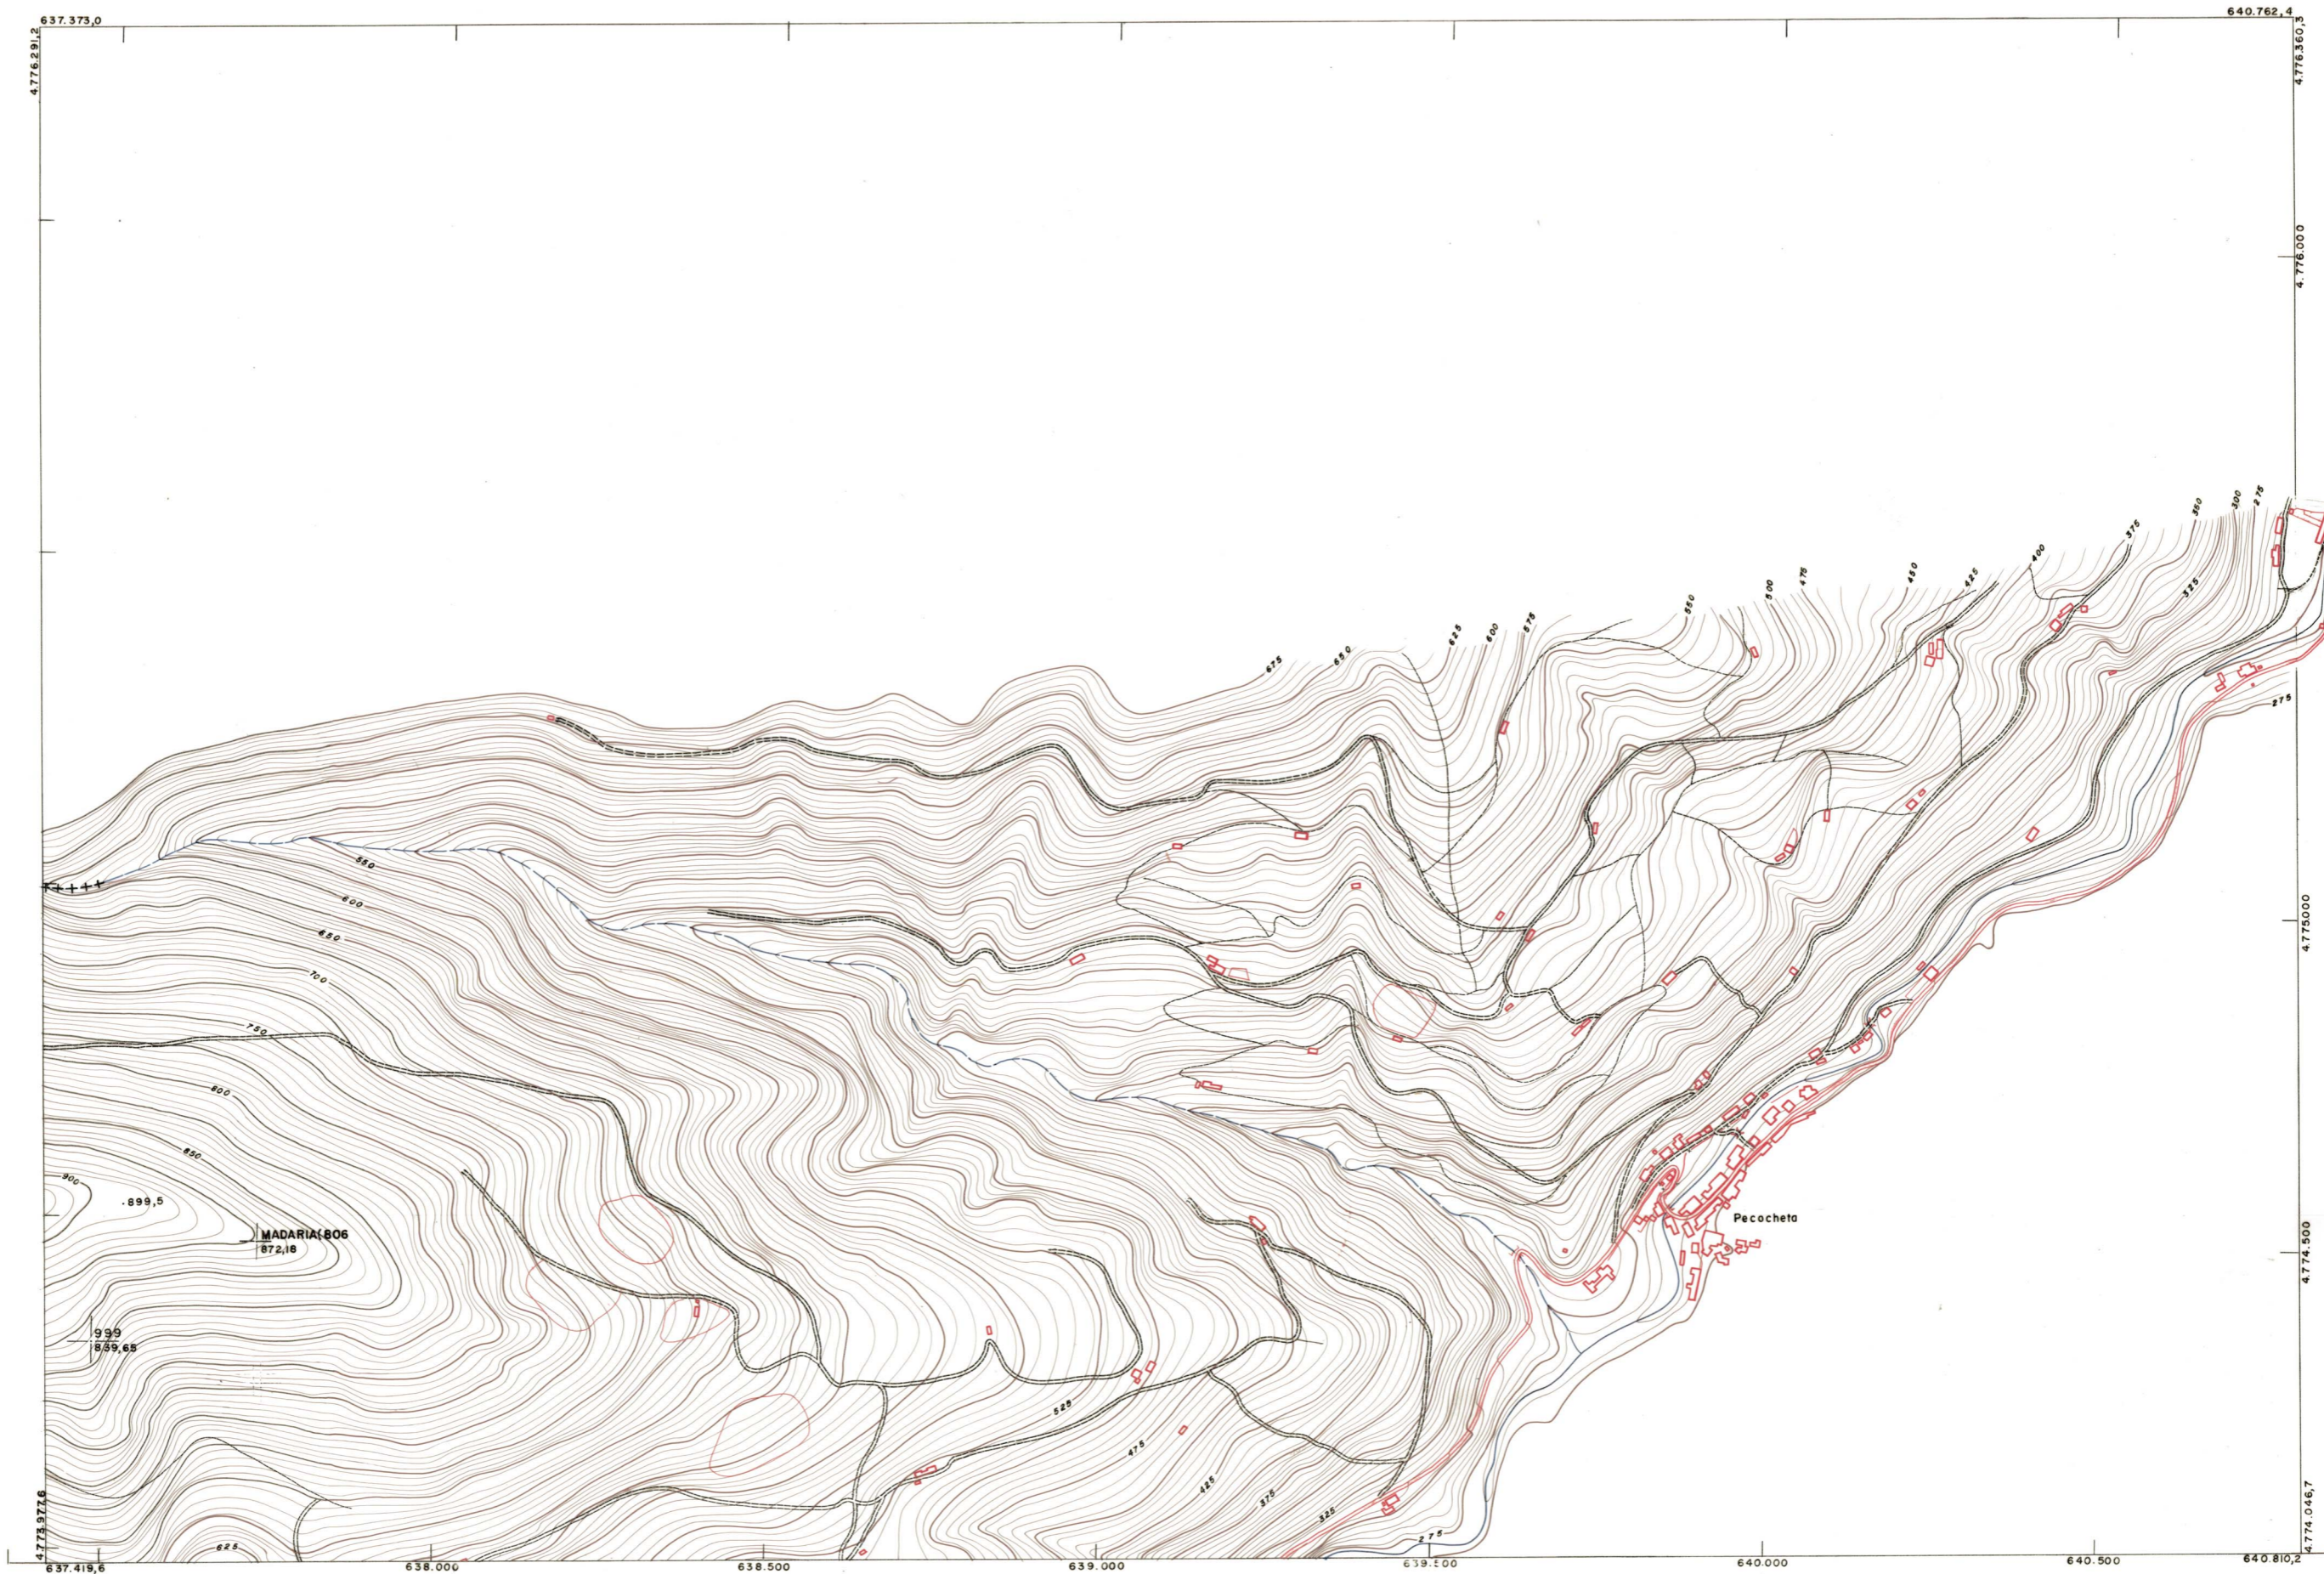

DIPUTACION
FORAL
DE
NAVARRA

1:50.000	1:5.000	
91	(3-6)	

91(3-5)	91(3-6)	
91(4-5)	91(4-6)	

1:5.000		91(3-6)	
FECHA	COPIAS	FECHA	COPIAS
DEVOLUCION	DESTINO	SALIDA	DEVOLUCION
DEVOLUCION	DESTINO	SALIDA	DEVOLUCION
DEVOLUCION	DESTINO	SALIDA	DEVOLUCION
DEVOLUCION	DESTINO	SALIDA	DEVOLUCION
DEVOLUCION	DESTINO	SALIDA	DEVOLUCION

PLANO TOPOGRAFICO DE NAVARRA		
ESCALA 1:5.000	Trabajos geodésicos efectuados por el I.G.C.	Fecha del vuelo
EQUIDISTANCIA 5 M.	Valado, restituído y dibujado por T.F.A. S.A.	26-9-70
PROYECCION U.T.M.	Trabajos complementarios y control: Dirección	Fecha del plano
Altitudes referida al nivel medio del mar en Alicante	de O. Públicas - S. Cartográfico de Navarra.	

91(3-6)