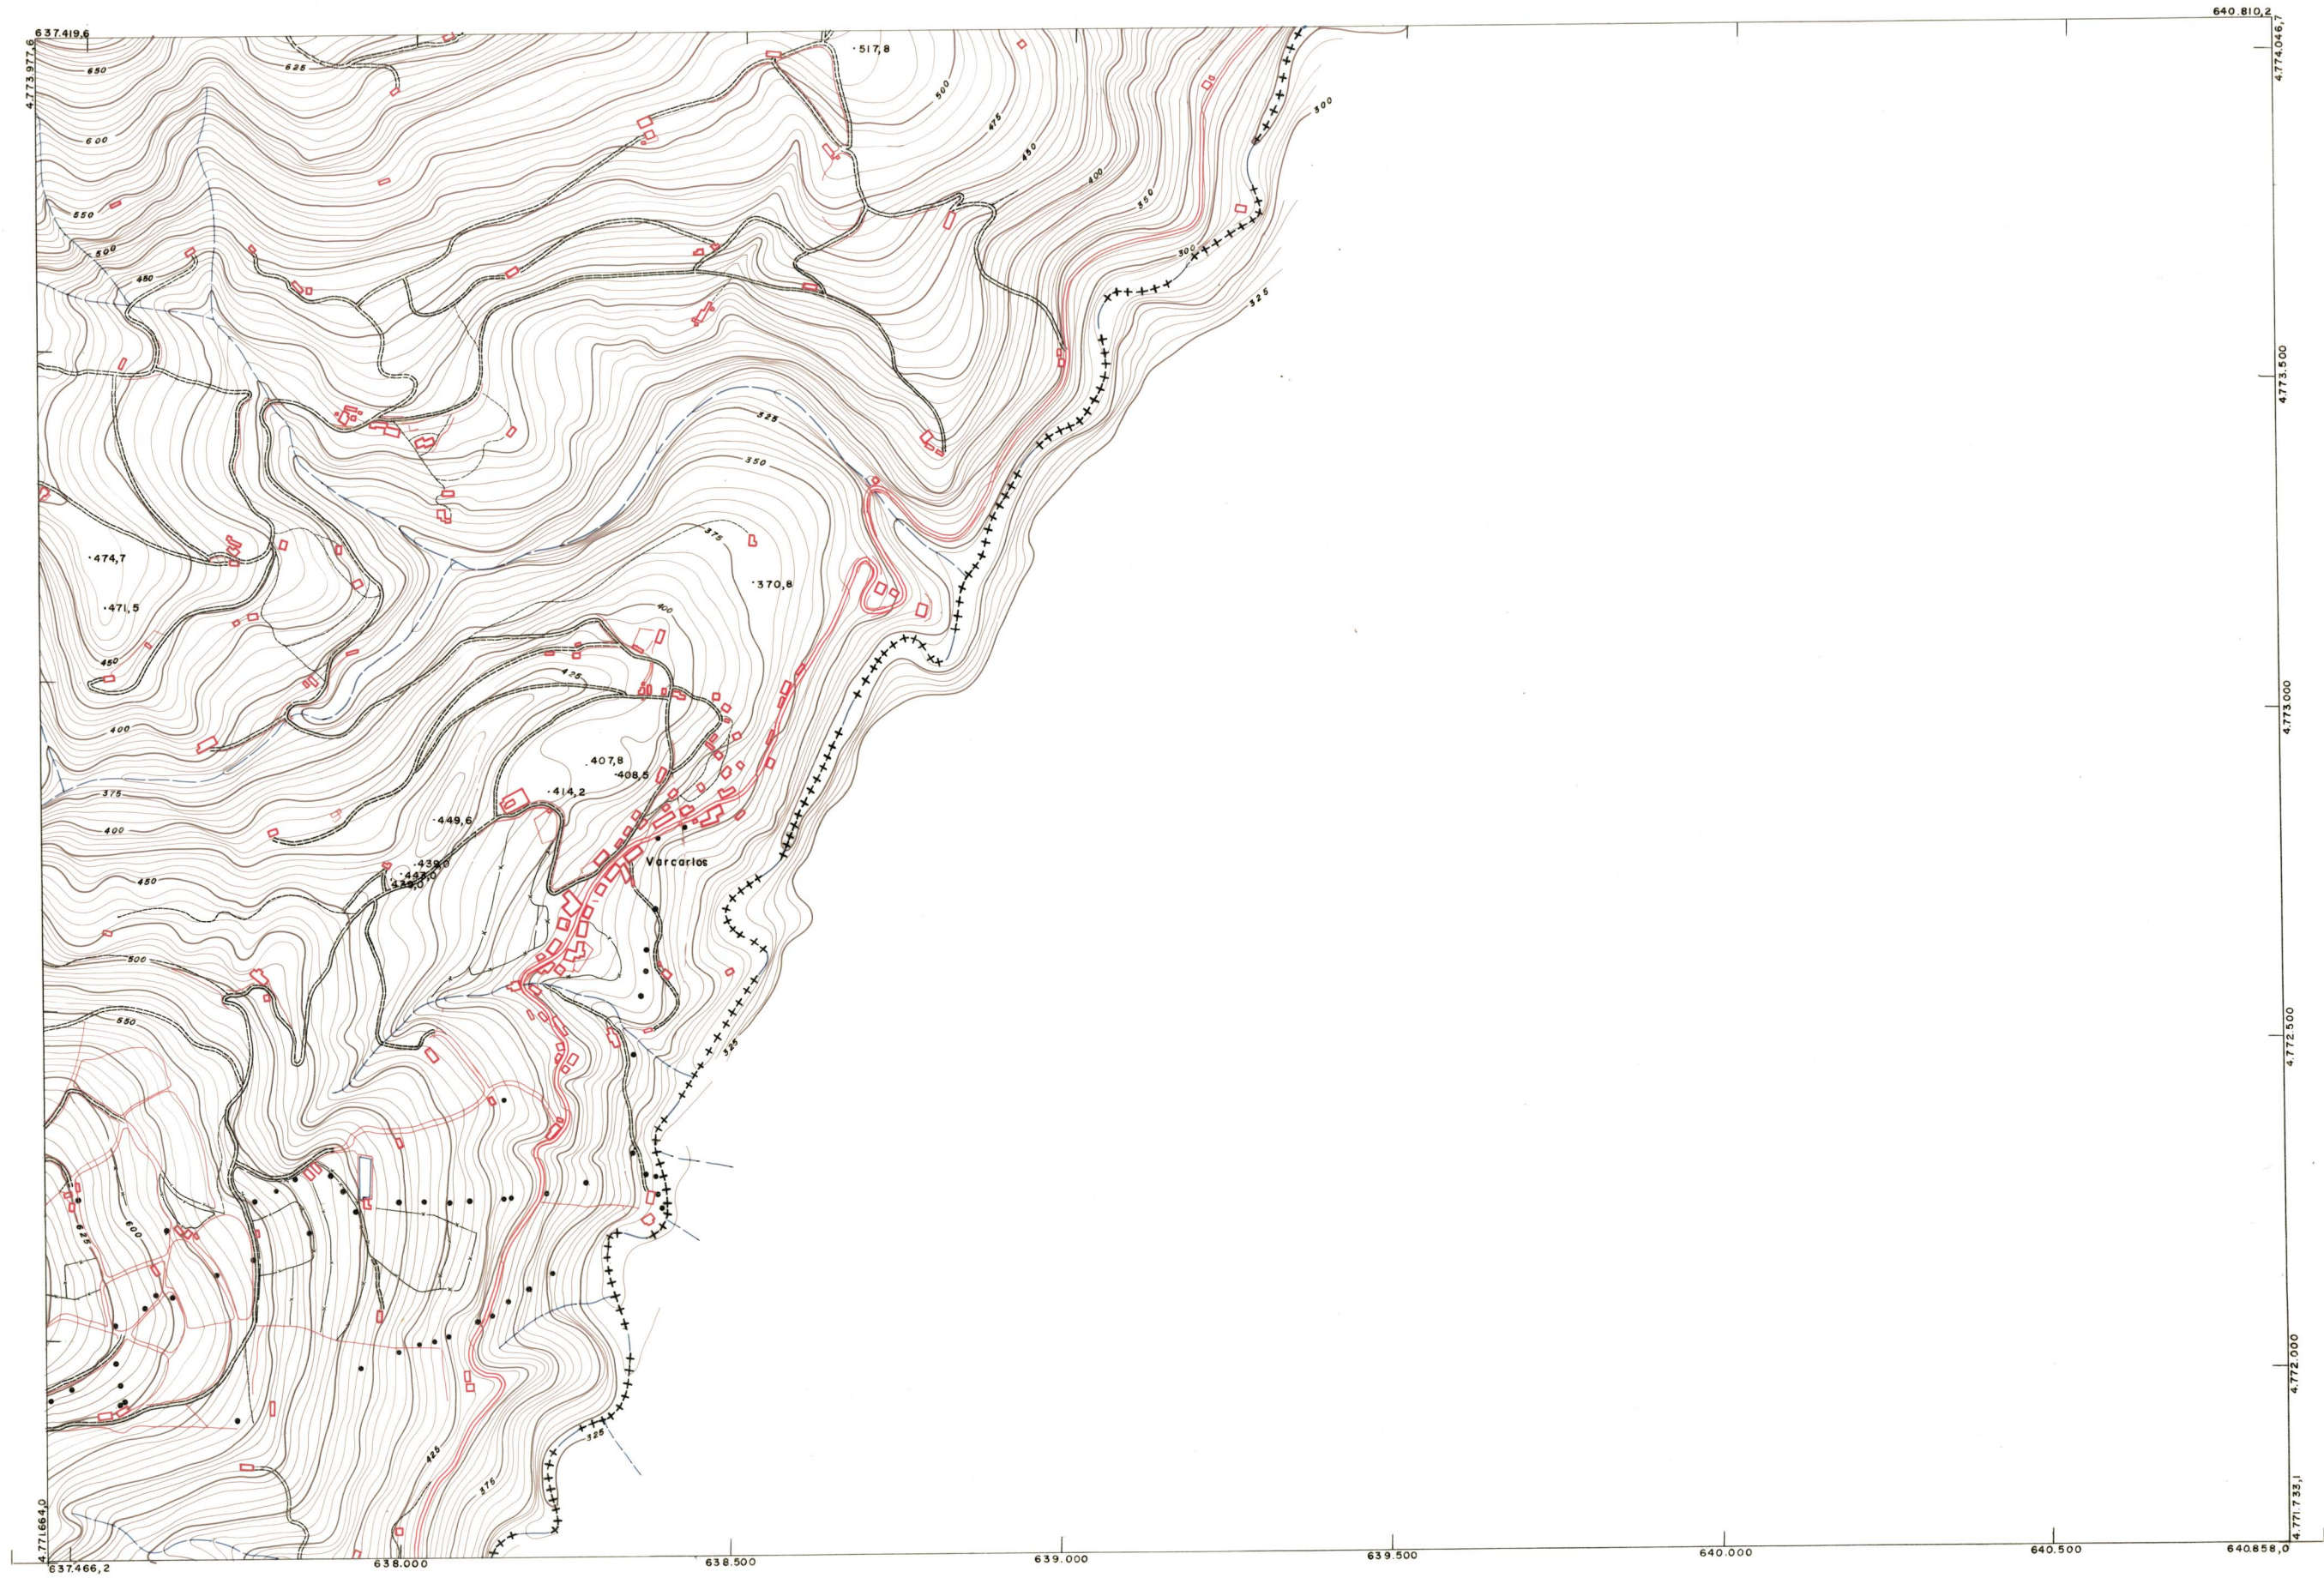

DIPUTACION  
FORAL  
DE  
NAVARRA

1:50.000	1:5.000	
91	(4-6)	

91(3-5)	91(3-6)	.
91(4-5)	91(4-6)	.
91(5-5)	91(5-6)	.

1:5.000		91(4-6)		TAMARO		
				SECCION		
FECHA	COPIAS	FECHA	COPIAS	DESTINO	DEVOLUCION	SALIDA

**PLANO TOPOGRAFICO DE NAVARRA**  
 ESCALA 1:5.000  
 EQUIDISTANCIA 5 M.  
 PROYECCION U.T.M.  
 Altitudes referida al nivel medio del mar en Alicante

Trabajos geodésicos efectuados por el I.G.C.  
 Volado, restituido y dibujado por T.F.A. S.A.  
 Trabajos complementarios y control: Dirección  
 de O. Públicos - S. Cartográfico de Navarra.

Fecha del vuelo 26-9-70  
 Fecha del plano