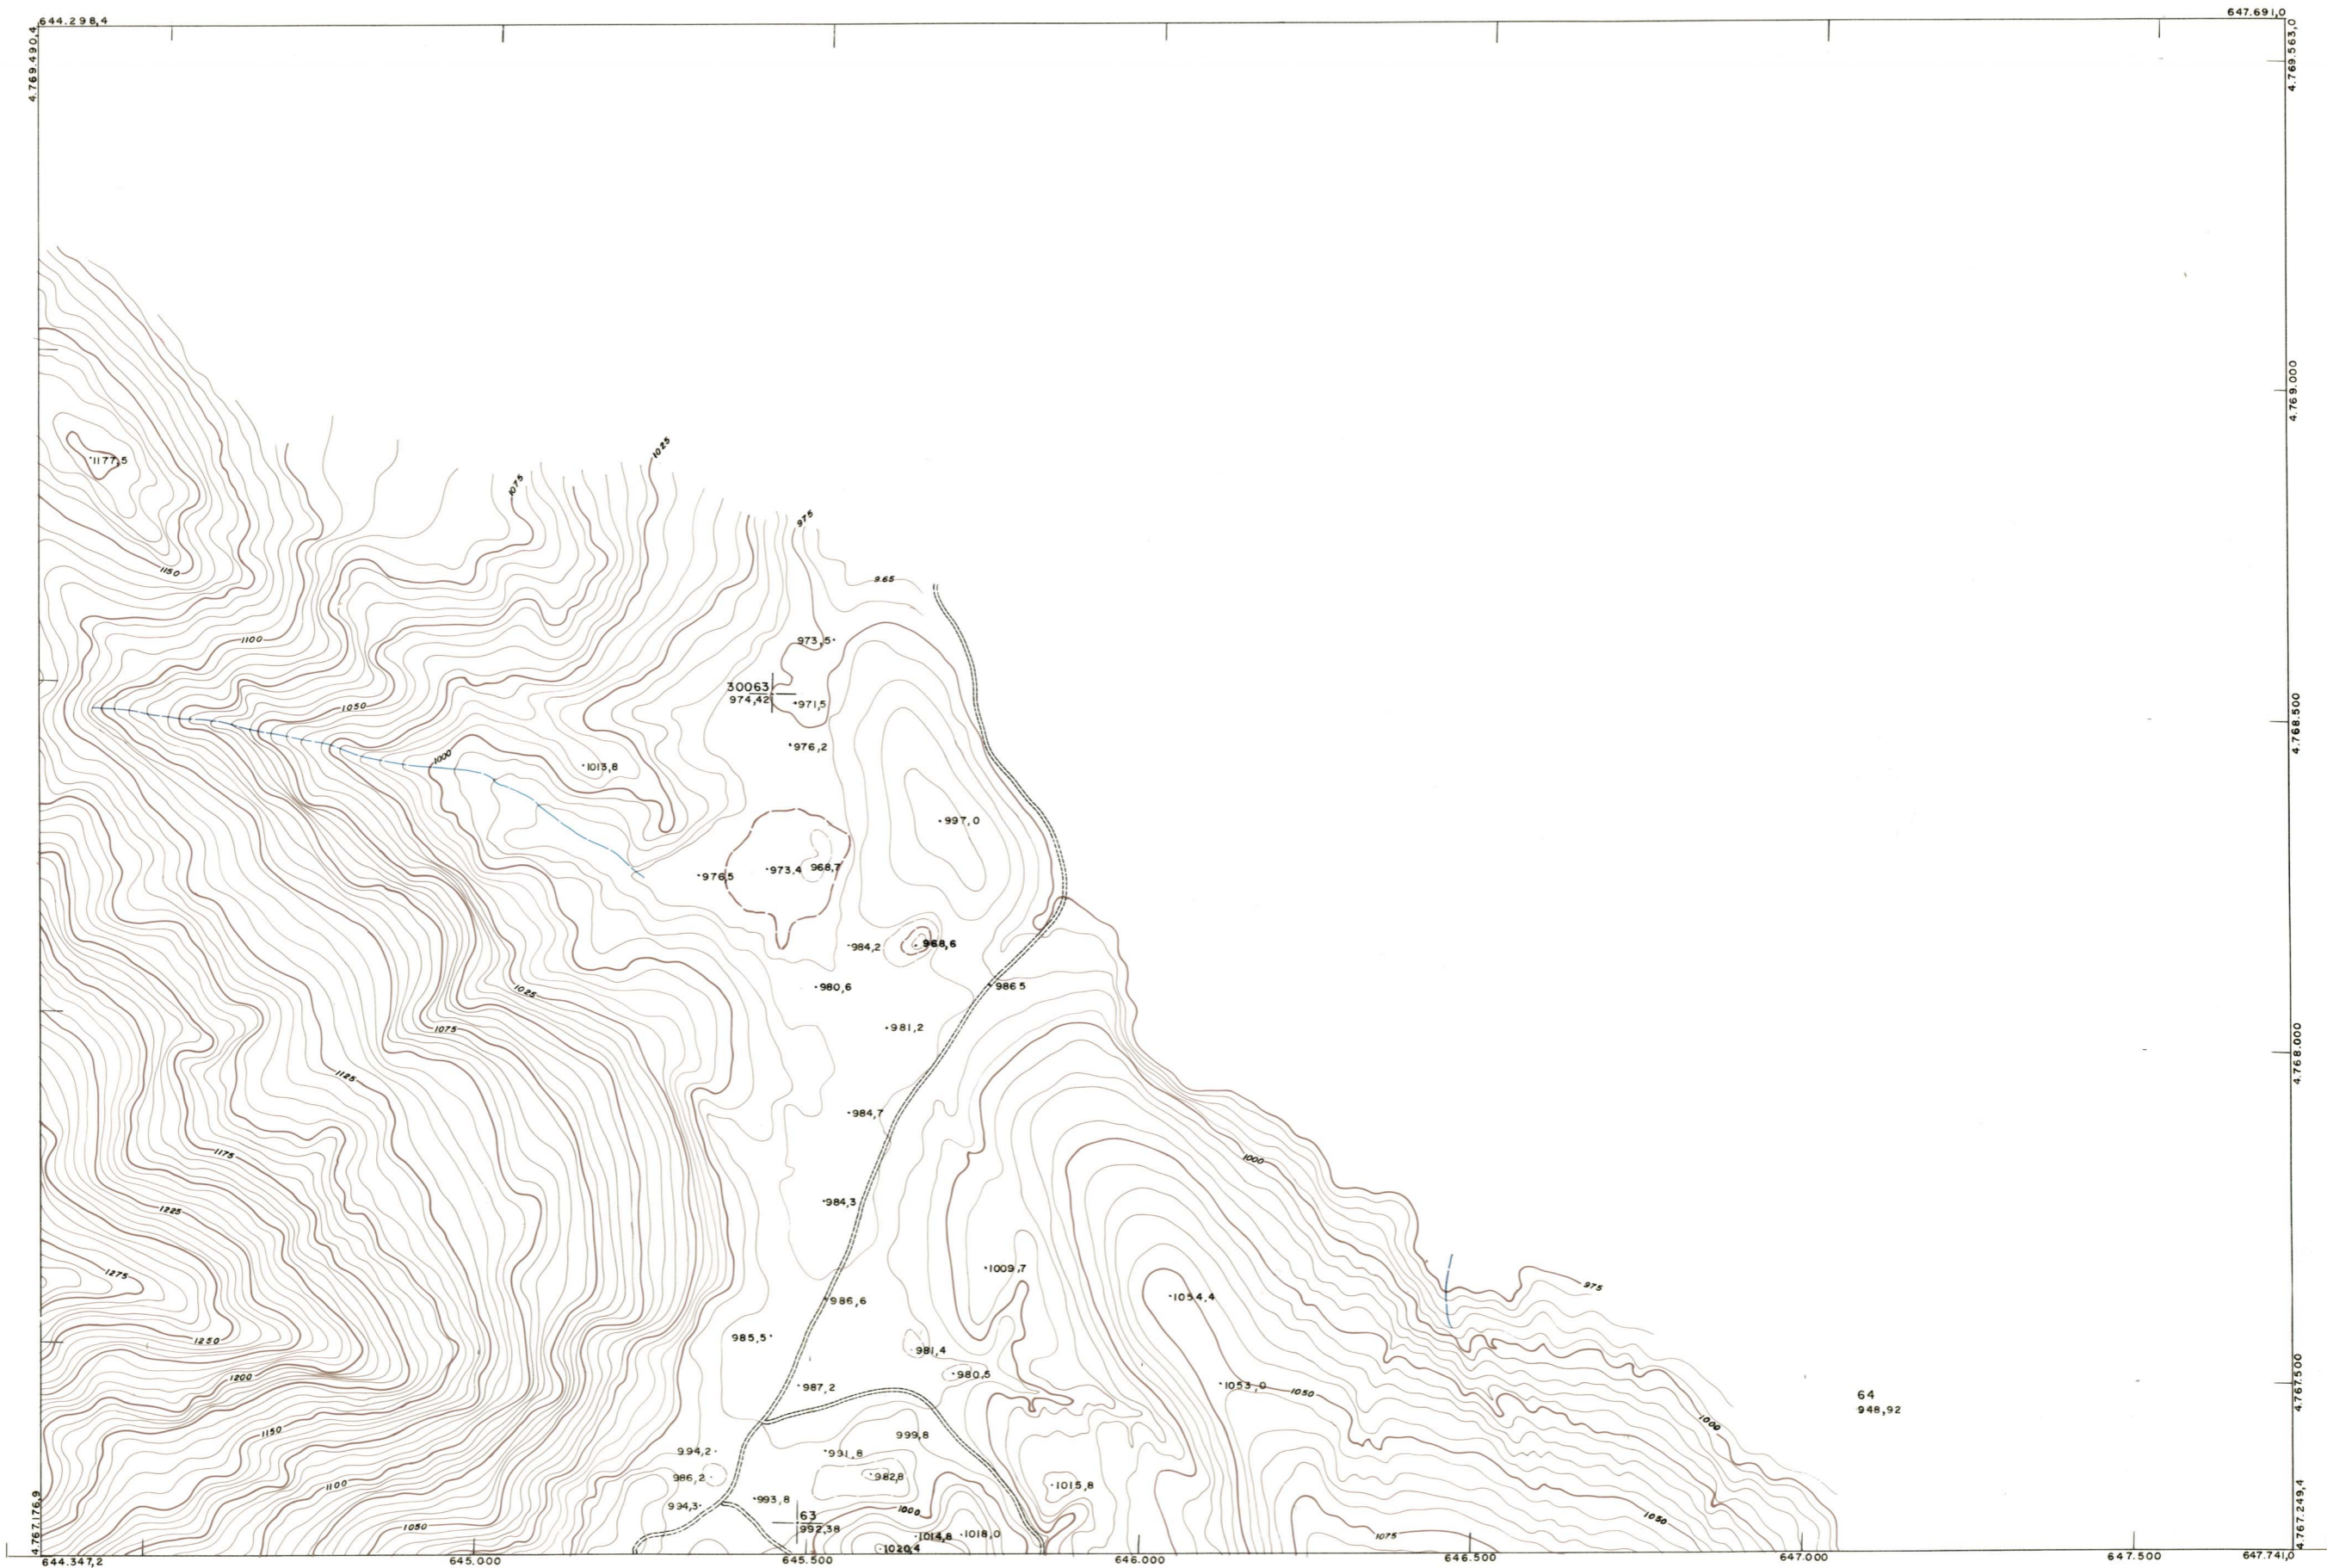

DIPUTACION
FORAL
DE
NAVARRA

1:50.000	1:5.000	
91	(6-8)	

.	.	.
91(6-7)	91(6-8)	.
91(7-7)	91(7-8)	91bis(7-1)

PLANO TOPOGRAFICO DE NAVARRA	Trabajos geodésicos efectuados por el I.G.C.	Fecha del vuelo
ESCALA 1:5.000	Volado, restituido y dibujado por T.F.A. S.A.	26-9-70
EQUIDISTANCIA 5 M.	Trabajos complementarios y control: Dirección	Fecha del plano
PROYECCION U.T.M.	de O Públicas - S. Cartográfico de Navarra.	
Altitudes referida al nivel medio del mar en Alicante		

91 (6-8)

1:5.000	FECHA		OPINAS	FECHA	OPINAS	SALIDA	DESTINO	DIAGNOLIC	SALIDA	DESTINO	REVOLUC	SECCION	TAMARO
	FECHA		OPINAS	FECHA	OPINAS	SALIDA	DESTINO	DIAGNOLIC	SALIDA	DESTINO	REVOLUC	SECCION	TAMARO

91(6-8)