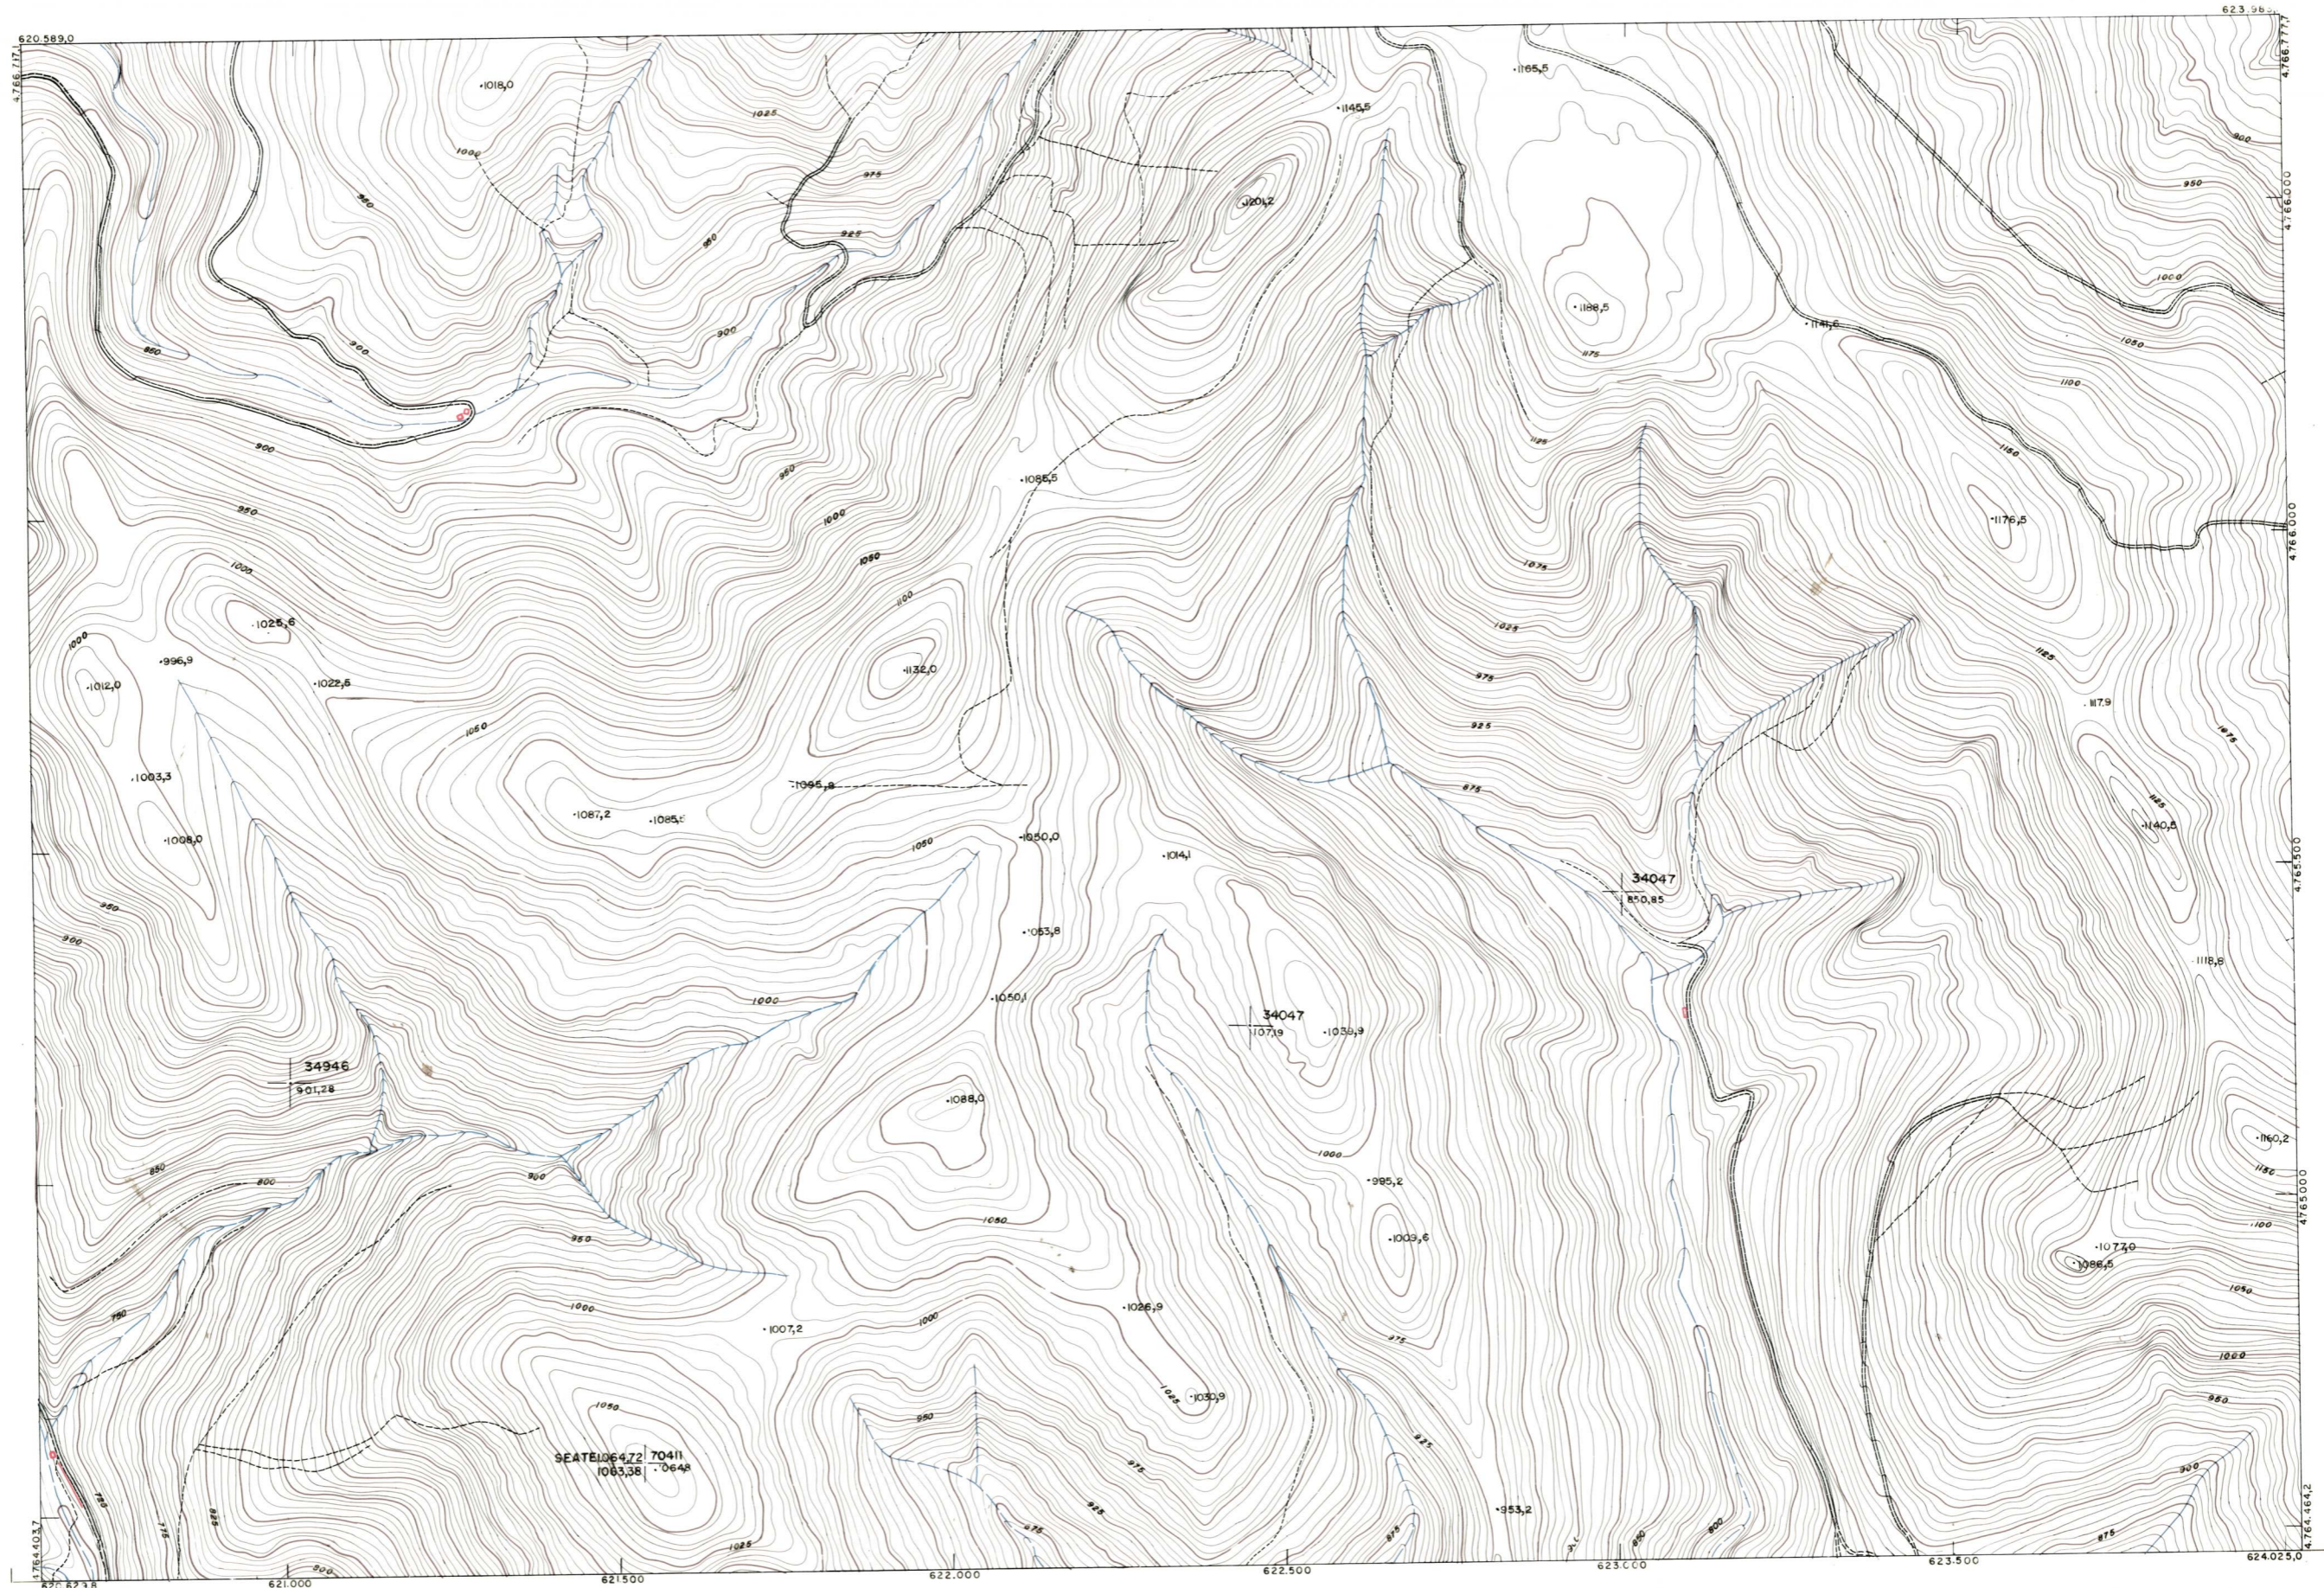

DIPUTACION FORAL DE NAVARRA

1:50.000	1:5.000	
91	(7-1)	

90(6-8)	91(6-1)	91(6-2)
90(7-8)	91(7-1)	91(7-2)
90(8-8)	91(8-1)	91(8-2)

1:5.000	91(7-1)									
	FECHA	EDICIONES	FECHA	EDICIONES	FECHA	EDICIONES	FECHA	EDICIONES	FECHA	EDICIONES
	DESTINO	SALIDA	DESTINO	SALIDA	DESTINO	SALIDA	DESTINO	SALIDA	DESTINO	SALIDA
	DESTINO	SALIDA	DESTINO	SALIDA	DESTINO	SALIDA	DESTINO	SALIDA	DESTINO	SALIDA
	DESTINO	SALIDA	DESTINO	SALIDA	DESTINO	SALIDA	DESTINO	SALIDA	DESTINO	SALIDA

<b>PLANOTOPOGRAFICO DE NAVARRA</b>	Trabajos geodésicos efectuados por el I.G.C.	Fecha del vuelo
ESCALA 1:5.000	Volado, restituido y dibujado por T.F.A. S.A.	26-9-70
EQUIDISTANCIA 5 M.	Trabajos complementarios y control: Dirección	Fecha del plano
PROYECCION U.T.M.	de O. Públicos - S. Cartográfico de Navarra.	
Altitudes referidas al nivel medio del mar en Alicante		