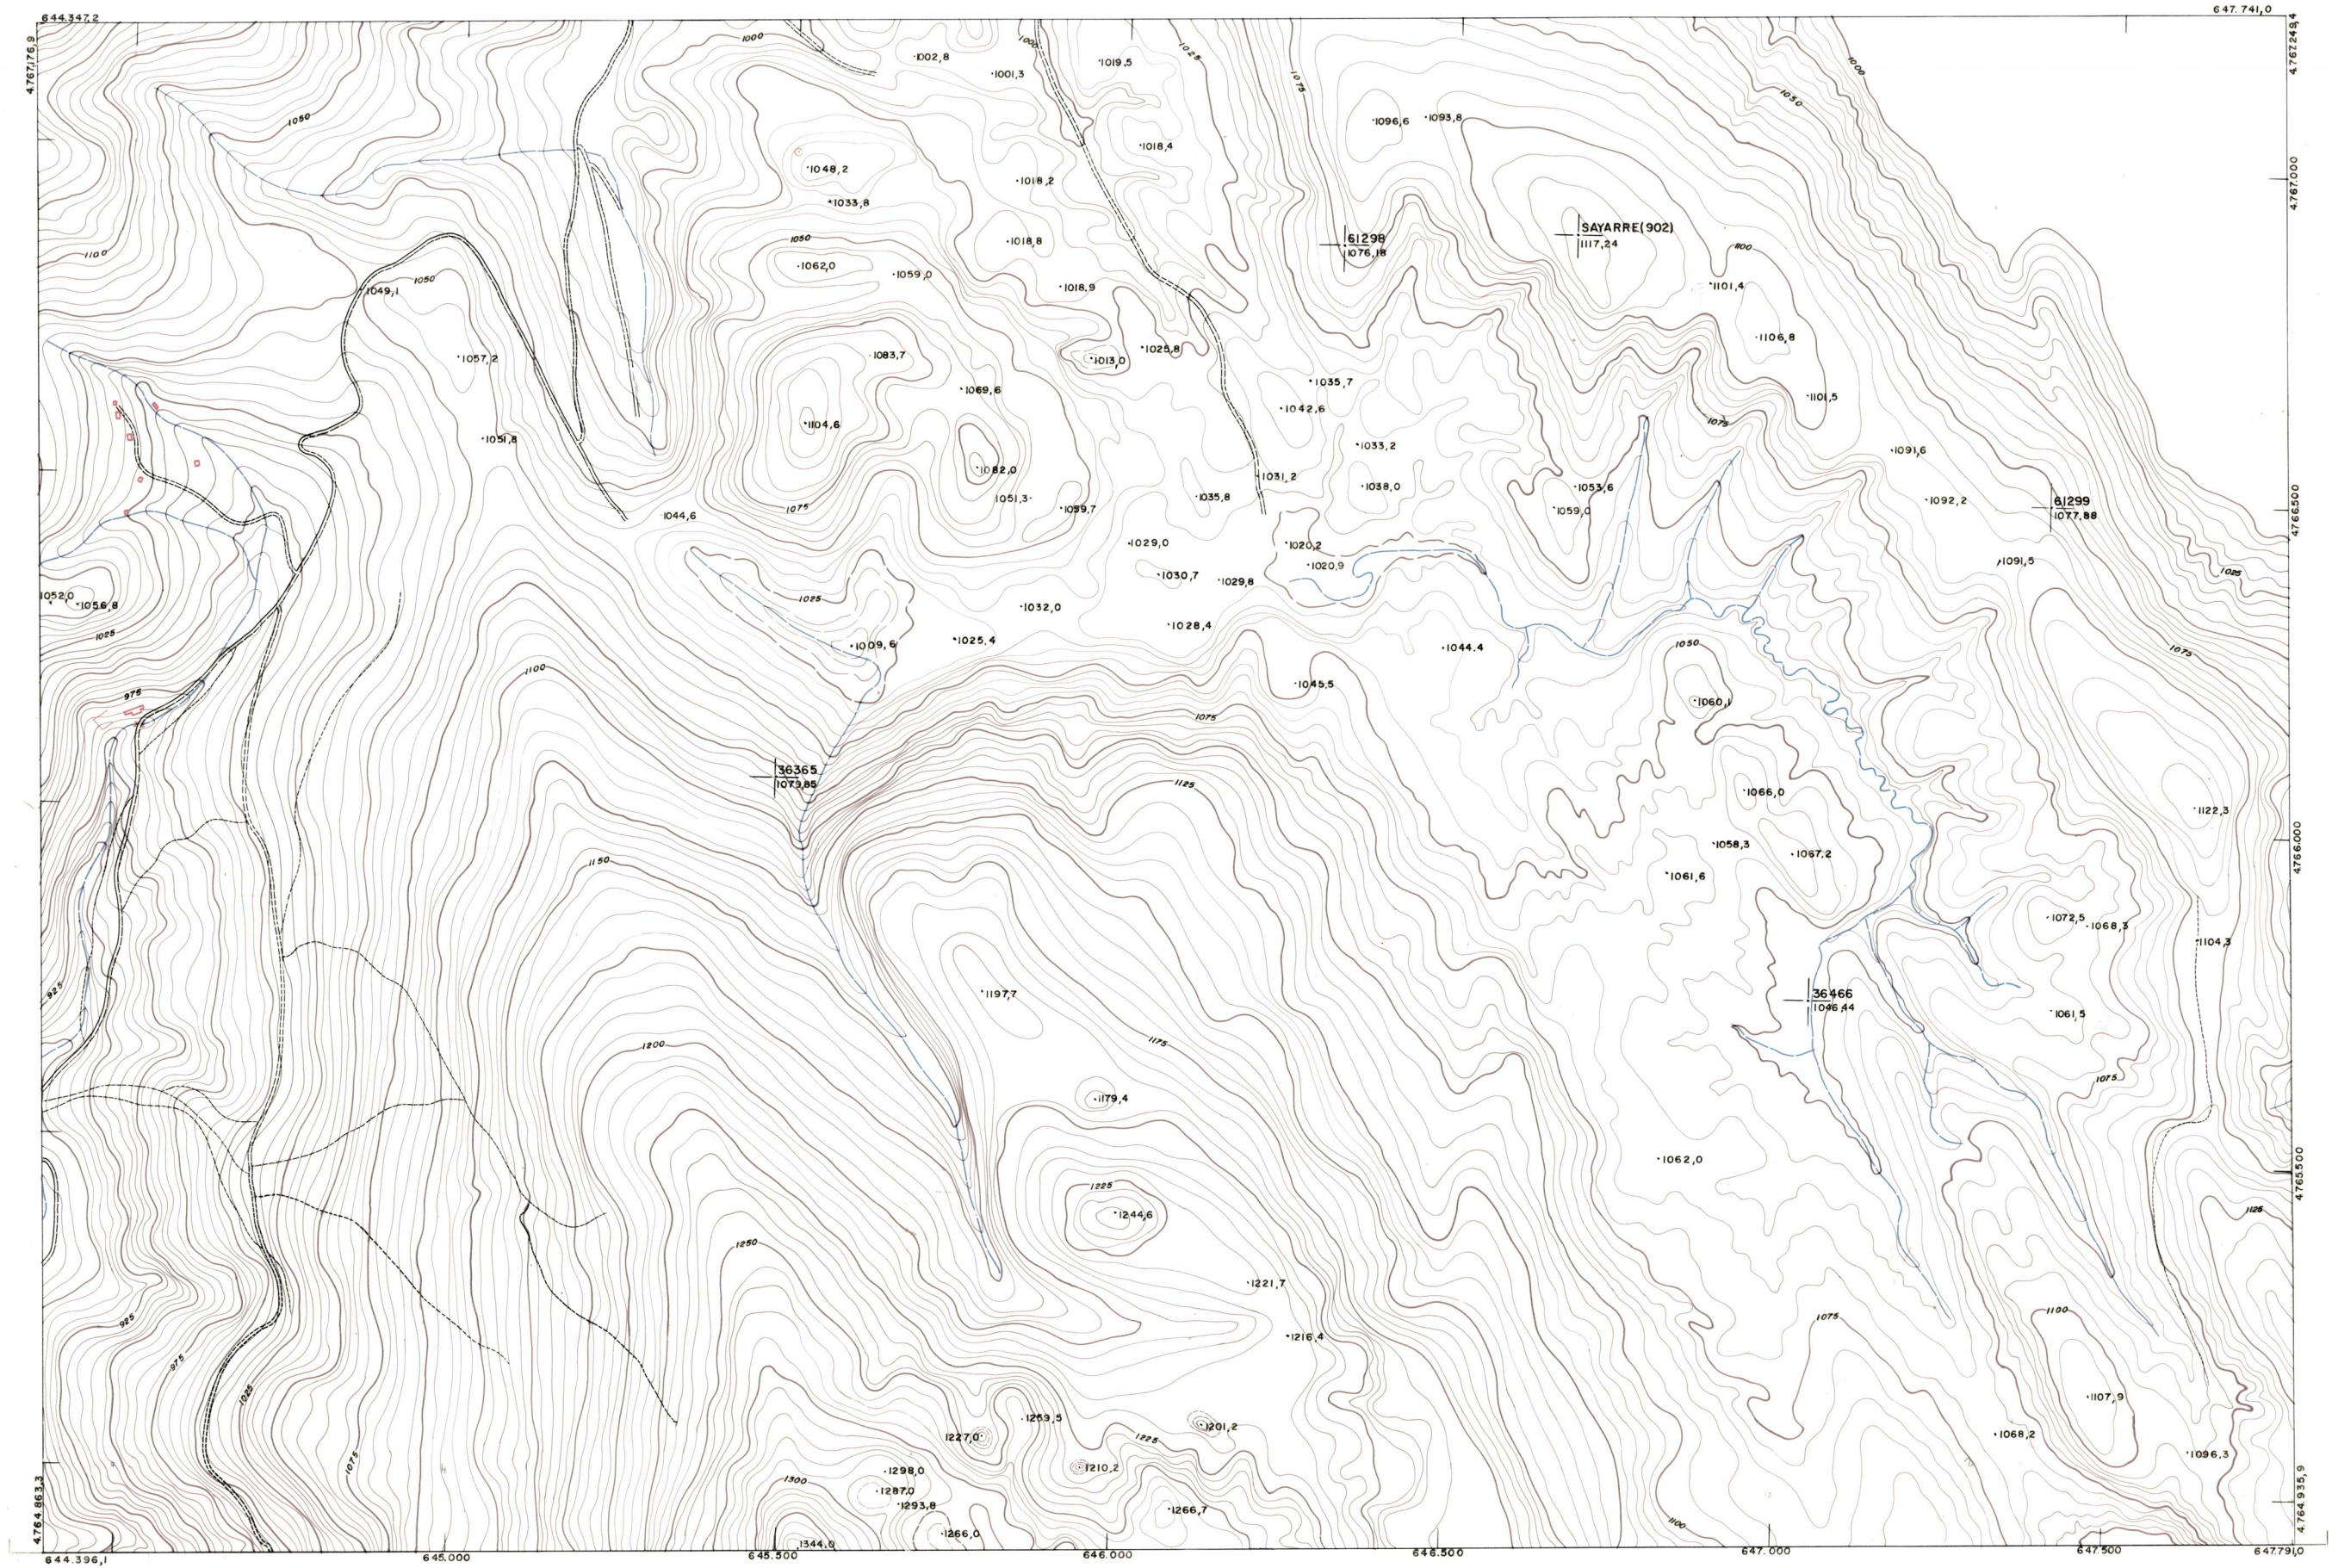

DIPUTACION FORAL DE NAVARRA

1:50.000	1:5.000	
91	(7-8)	

91(6-7)	91(6-8)	
91(7-7)	91(7-8)	91bis(7-1)
91(8-7)	91(8-8)	91bis(8-1)

PLANO TOPOGRAFICO DE NAVARRA

ESCALA 1:5.000
 EQUIDISTANCIA 5 M.
 PROYECCION U.T.M.
 Altitudes referida al nivel medio del mar en Alicante.

Trabajos geodésicos efectuados por el I.G.C.
 Volado, restituido y dibujado por T.F.A. S.A.
 Trabajos complementarios y control: Dirección
 de O. Públicas - S. Cartográfico de Navarra.

Fecha del vuelo 26 - 9 - 70
 Fecha del plano

91 (7 - 8)

1:5.000				91(7-8)			
FECHA	COPIAS	SALIDA	DESTINO	DEPOLICIA	SALIDA	DESTINO	DEVOLUCION
TAMARO							