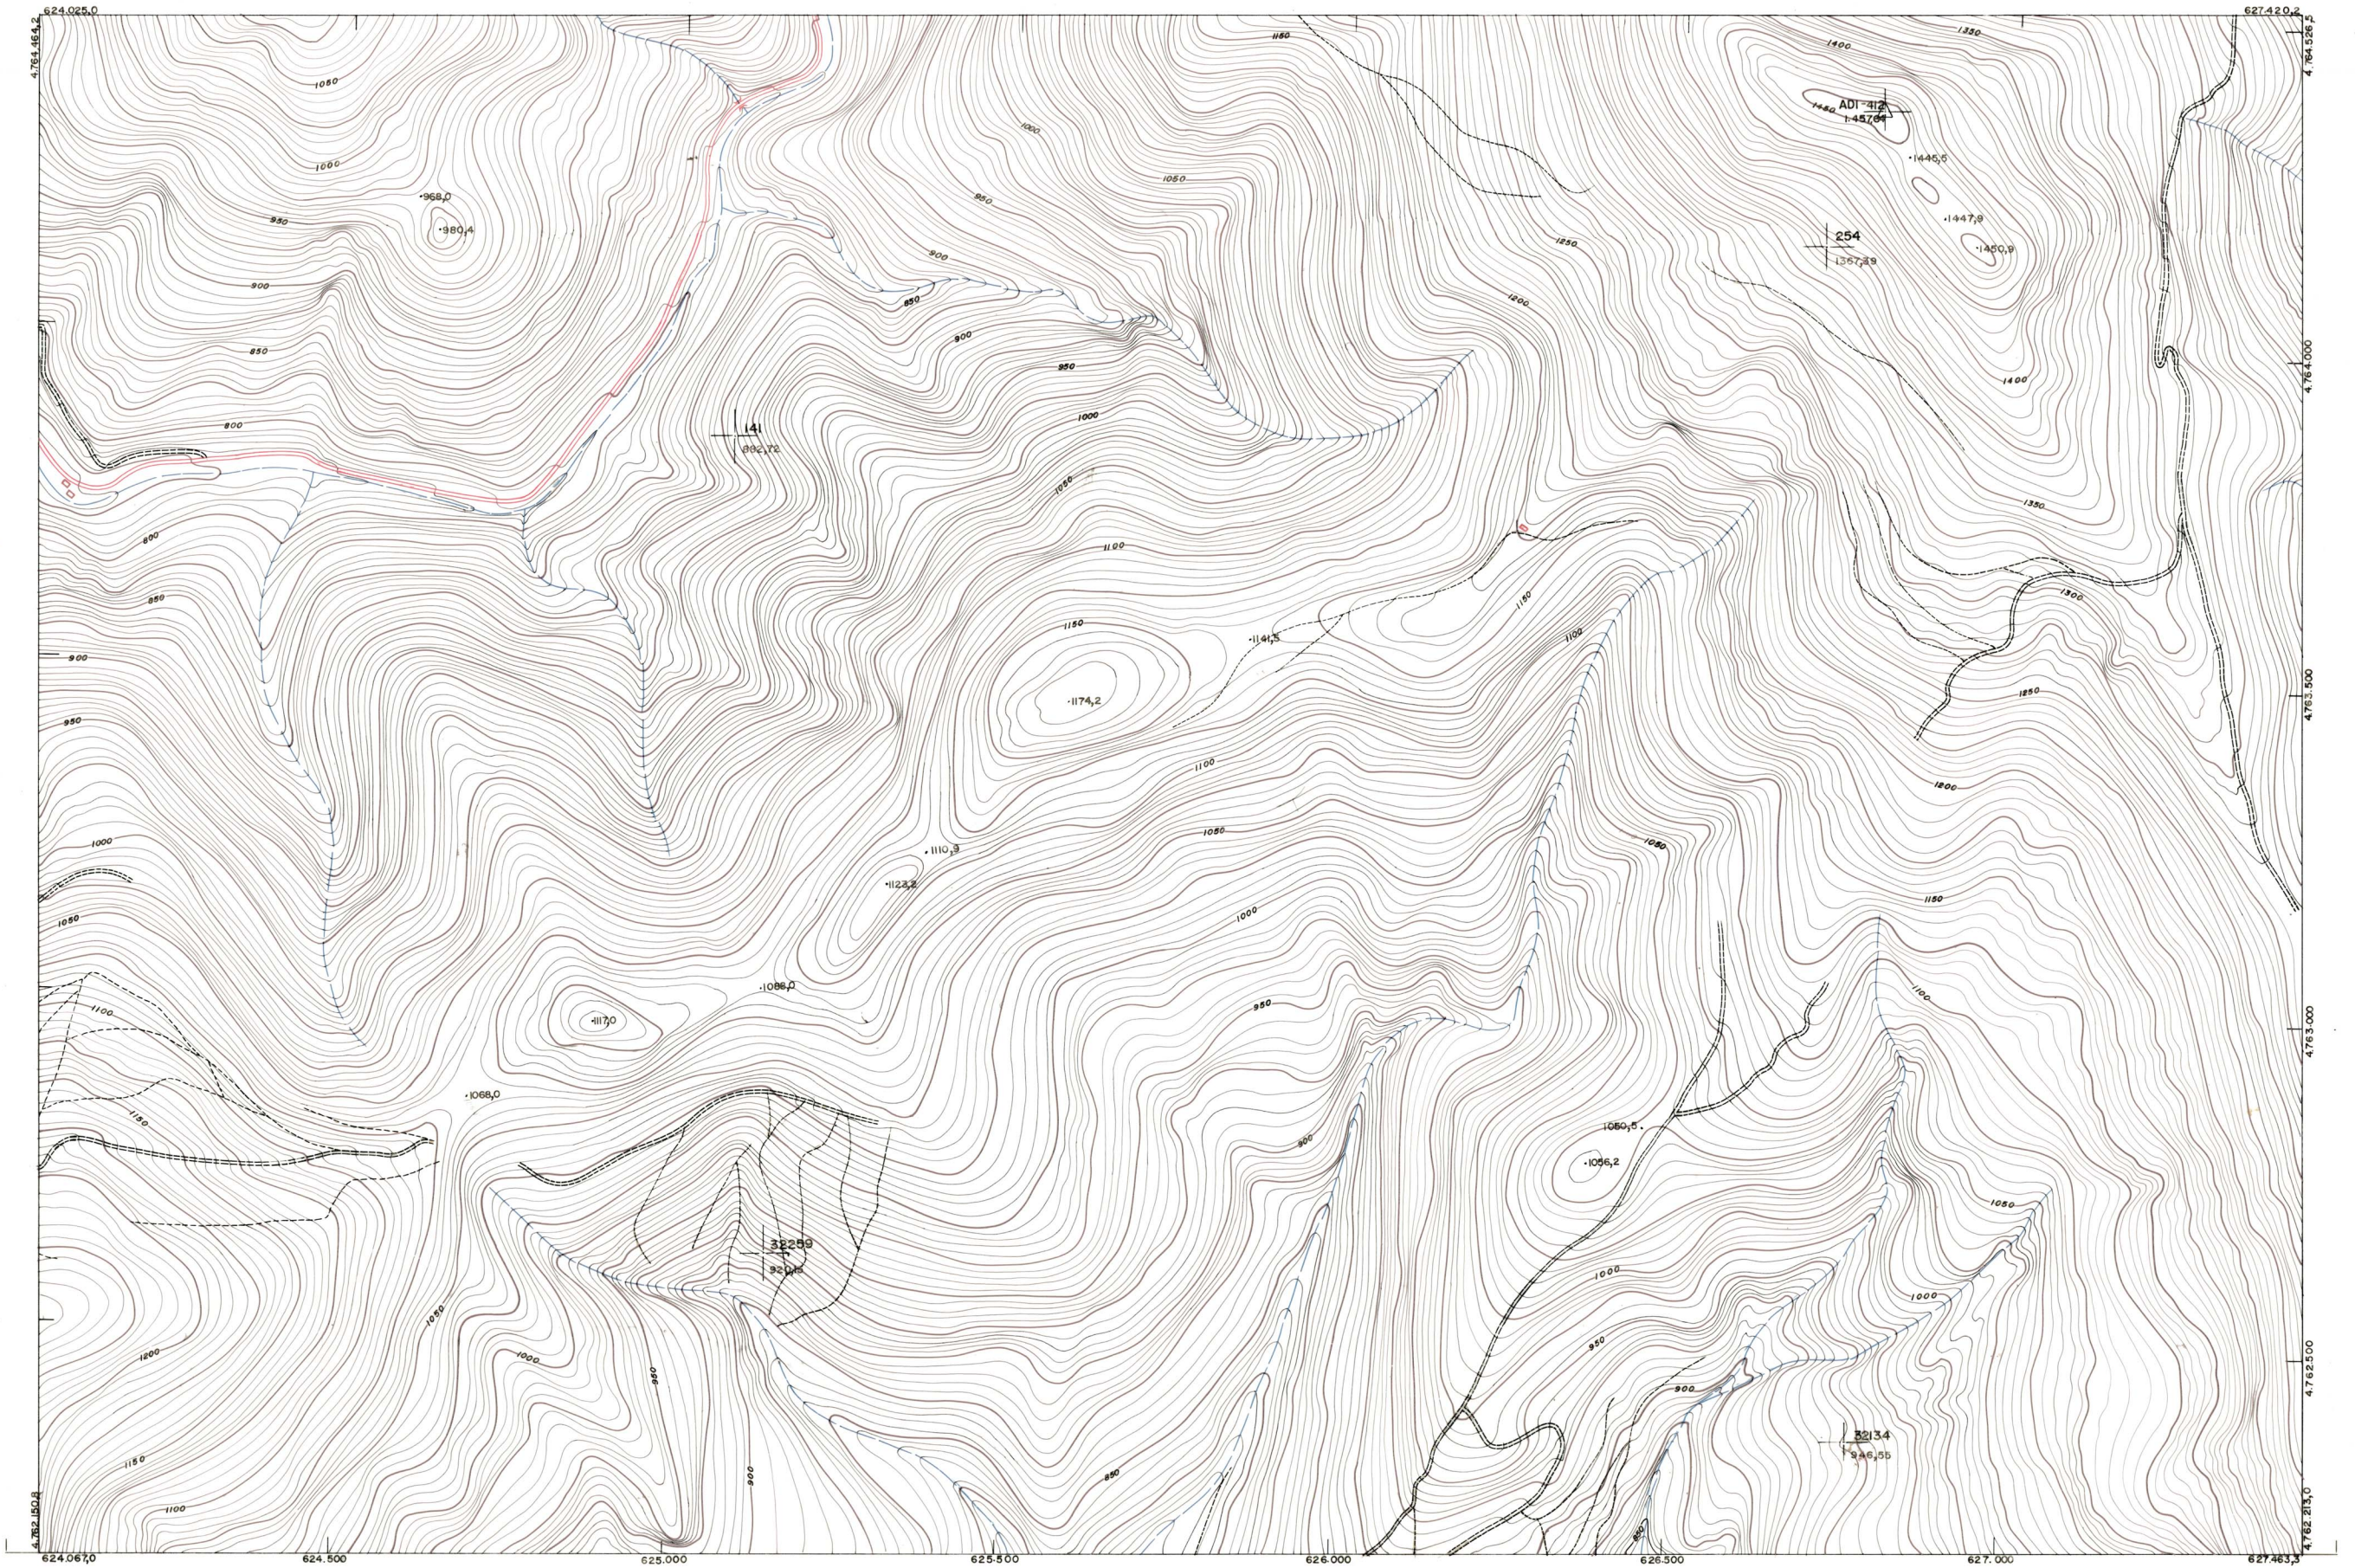

DIPUTACION  
FORAL  
DE  
NAVARRA

1:50.000	1:5.000	
91	(8-2)	

91(7-1)	91(7-2)	91(7-3)
91(8-1)	91(8-2)	91(8-3)
116(1-1)	116(1-2)	116(1-3)

1:5.000		91(8-2)		TAMANO		SECCION	
				DE VOLUC		DESTINO	
FECHA	COPIAS	FECHA	COPIAS	FECHA	COPIAS	FECHA	COPIAS

PLANO TOPOGRAFICO DE NAVARRA  
 ESCALA 1:5.000  
 EQUIDISTANCIA 5 M.  
 PROYECCION U.T.M.  
 Altitudes referidas al nivel medio del mar en Alicante

Trabajos geodésicos efectuados por el I.G.C.  
 Volado, restituído y dibujado por T.F.A, S.A.  
 Trabajos complementarios y control: Dirección  
 de O. Públicos - S. Cartográfico de Navarra.

Fecha del vuelo  
 26-9-70  
 Fecha del plano

91(8-2)