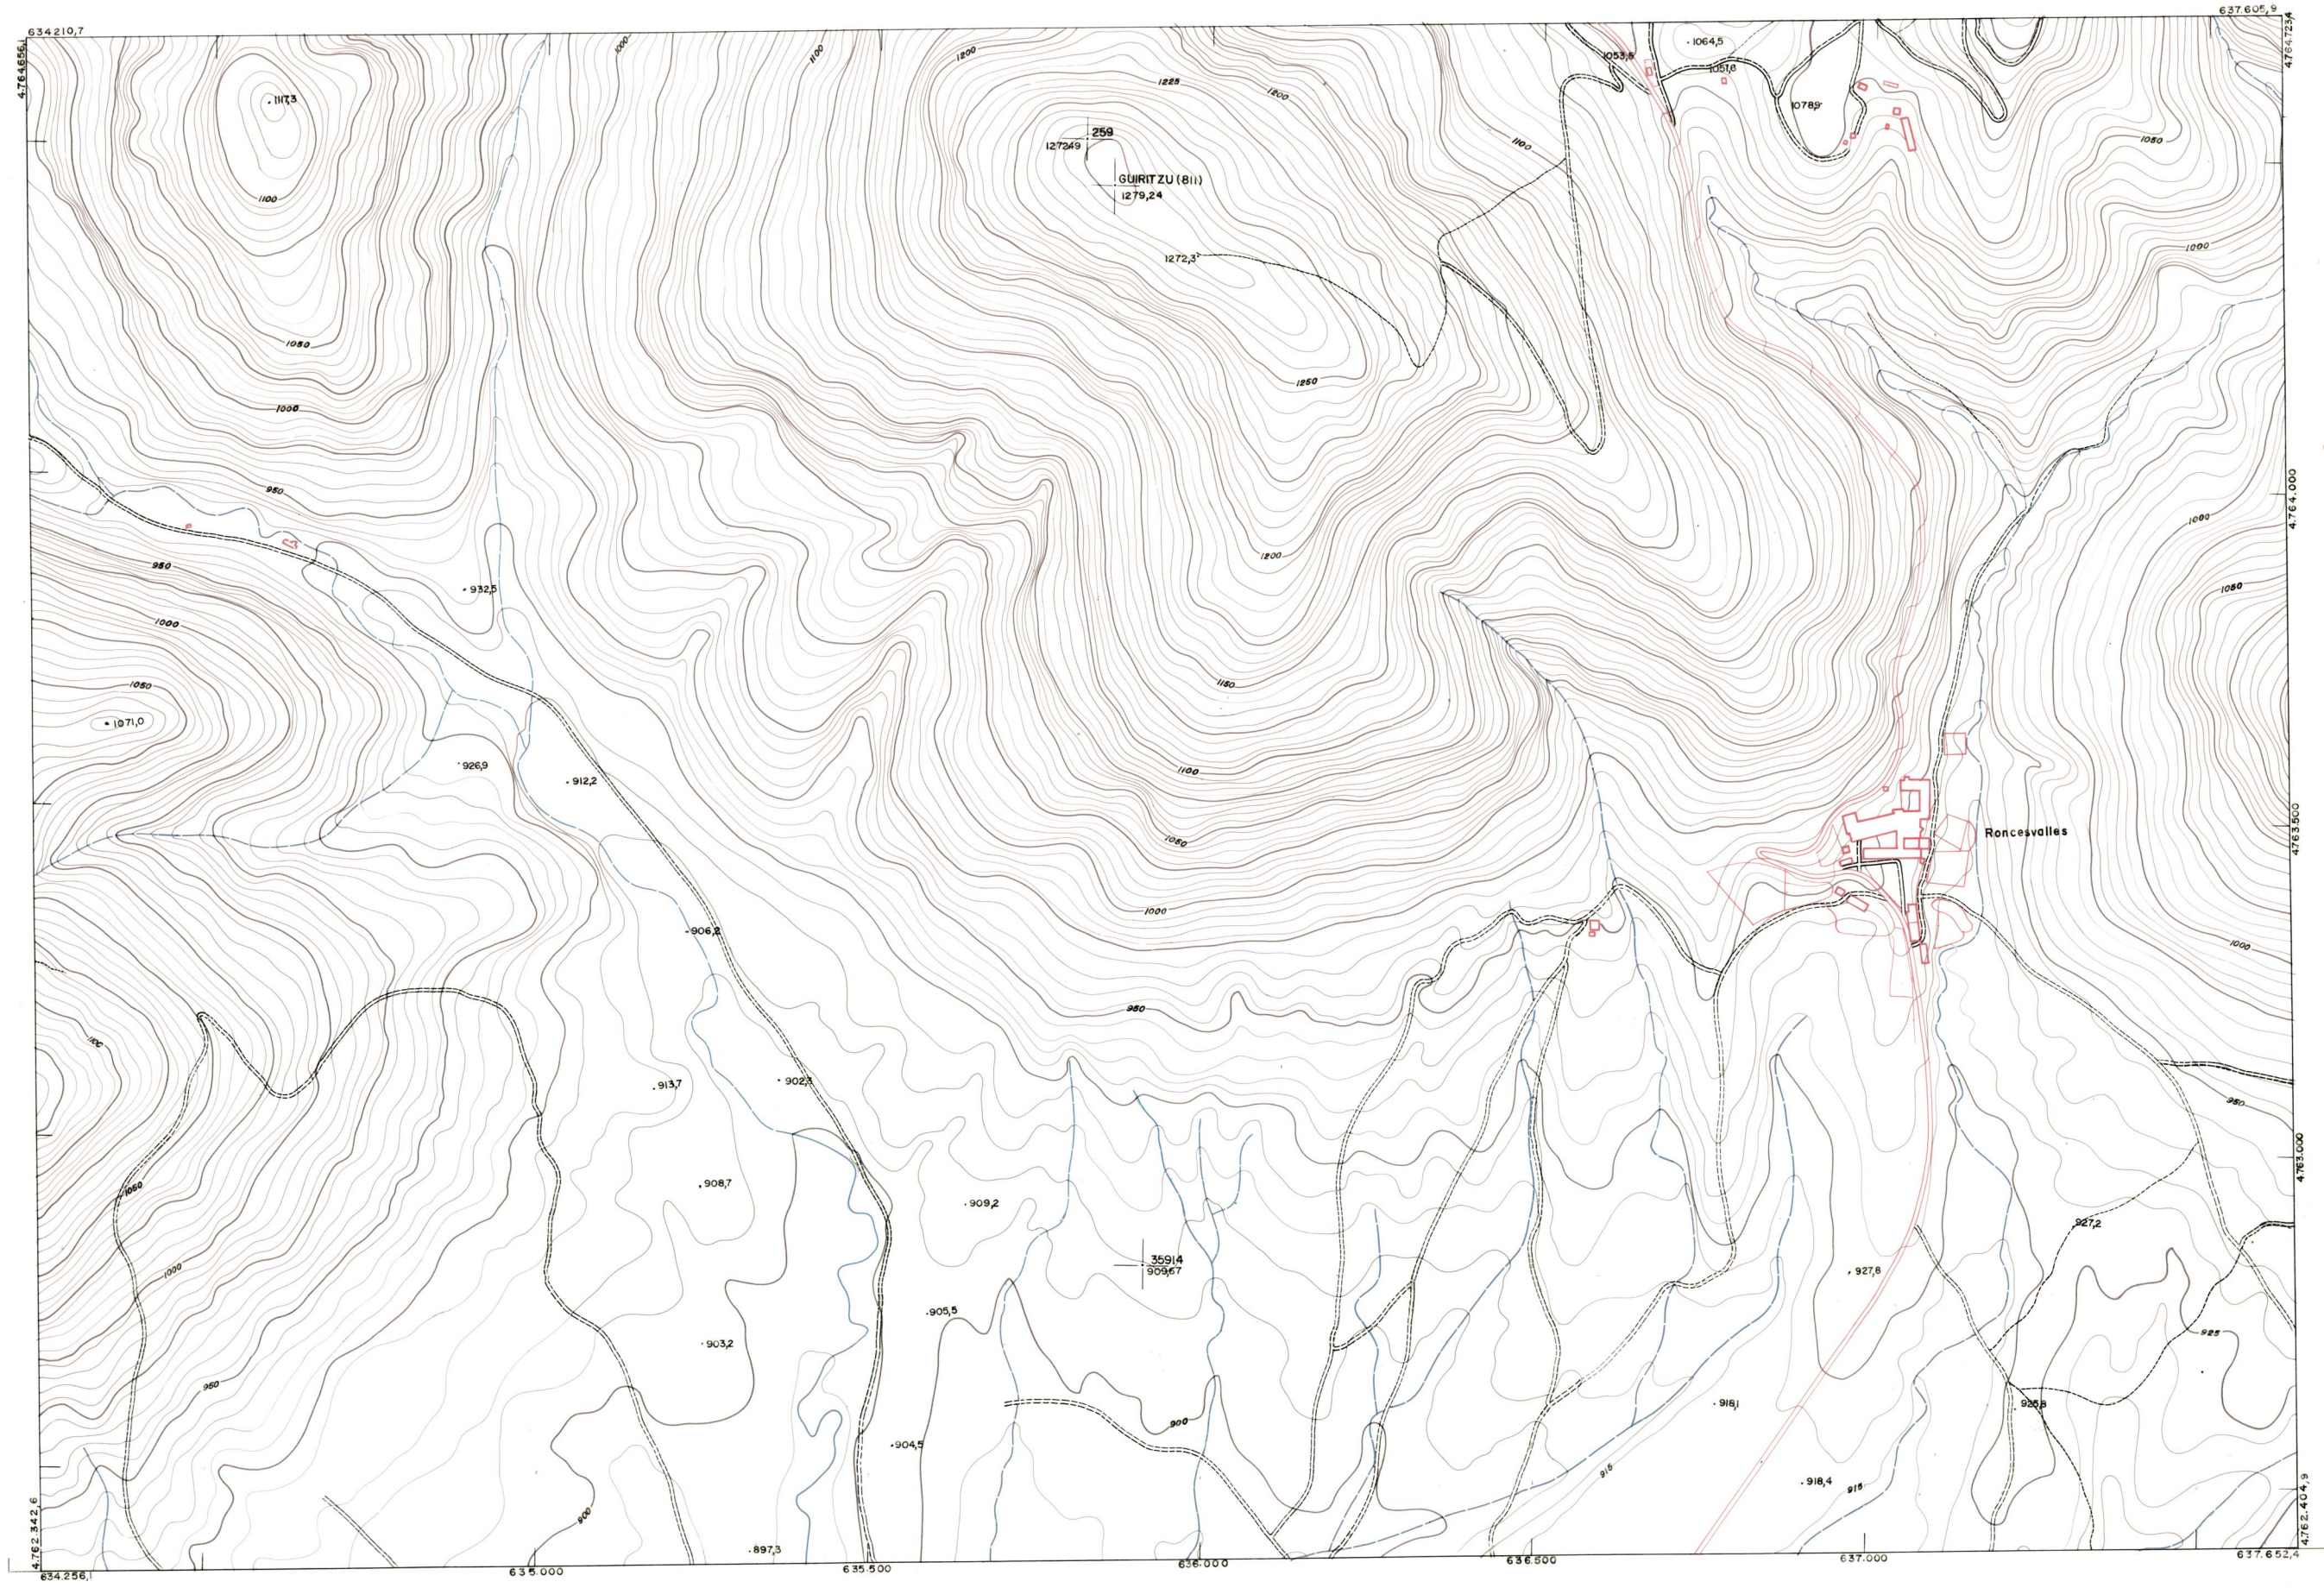

DIPUTACION
FORAL
DE
NAVARRA

1:50.000	1:5.000	
91	(8-5)	

91(7-4)	91(7-5)	91(7-6)
91(8-4)	91(8-5)	91(8-6)
116(1-4)	116(1-5)	116(1-6)

PLANO TOPOGRAFICO DE NAVARRA
 ESCALA 1:5.000
 EQUIDISTANCIA 5 M.
 PROYECCION U.T.M.
 Altitudes referidas al nivel medio del mar en Alicante

Trabajos geodésicos efectuados por el I.G.C.
 Volado, restituído y dibujado por T.F.A, S.A.
 Trabajos complementarios y control: Dirección
 de O. Públicas - S. Cartográfico de Navarra.

Fecha del vuelo
26 - 9 - 70
 Fecha del plano

91 (8 - 5)

1:5.000		91(8-5)		TAMANO	
		SECCION		DEVOLUCION	
FECHA	EDICION	FECHA	EDICION	DESTINO	SALIDA
FECHA	EDICION	FECHA	EDICION	DESTINO	SALIDA
FECHA	EDICION	FECHA	EDICION	DESTINO	SALIDA

ESTABLECIMIENTOS LINEAL, AVANTAJADO DE GIRONA