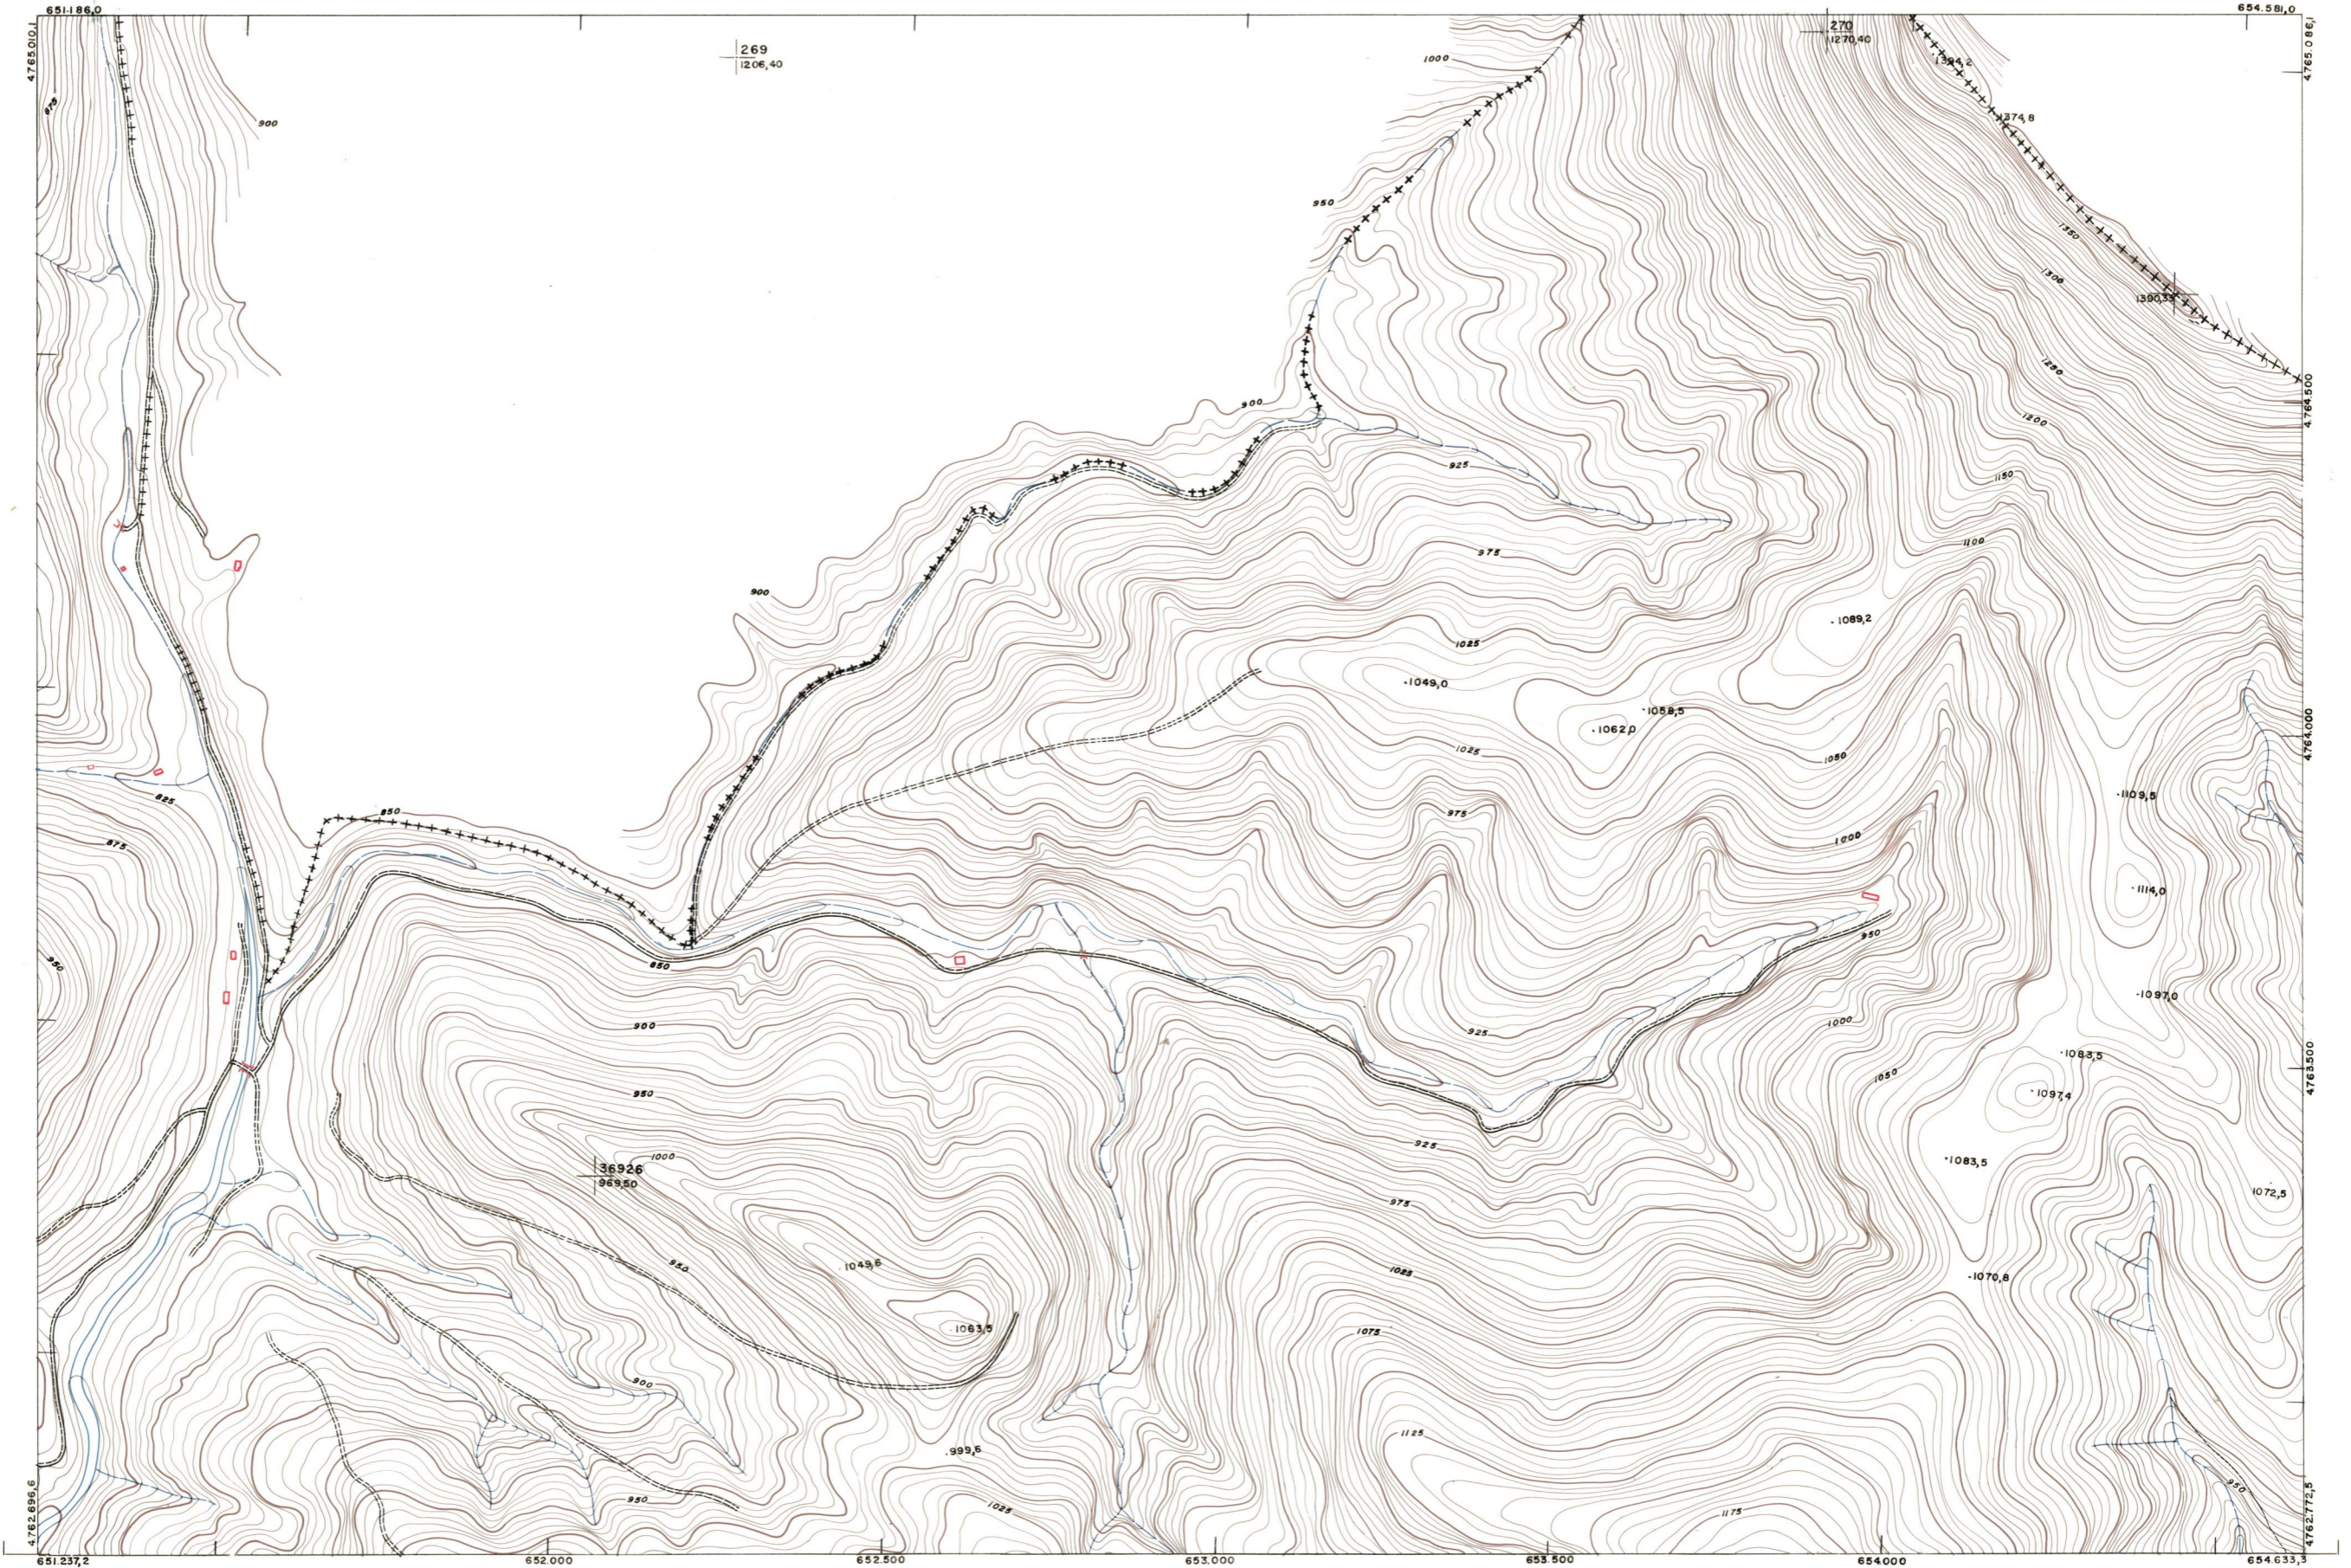

DIPUTACION
FORAL
DE
NAVARRA

1:50.000 1:5.000
91 bis (8 - 2)

91 bis (7-1)	91 bis (7-2)	
91 bis (8-1)	91 bis (8-2)	91 bis (8-3)
117 (1-1)	117 (1-2)	117 (1-3)

PLANO TOPOGRAFICO DE NAVARRA
 ESCALA 1:5.000
 EQUIDISTANCIA 5 M.
 PROYECCION U.T.M.
 Altitudes referida al nivel medio del mar en Alicante

Trabajos geodésicos efectuados por el I.G.C.
 Volado, restituído y dibujado por T.F.A, S.A.
 Trabajos complementarios y control: Dirección
 de O Públicos - S. Cartográfico de Navarra.

Fecha del vuelo
 26 - 9 - 70
 Fecha del plano

91 bis (8 - 2)

9164 (8-2)

FECHA	COPIAS	FECHA	COPIAS	SALIDA	DESTINO	DEVOLUC	SALIDA	DESTINO	DEVOLUC	SECCION

ESTABLECIMIENTO LINEAL, APARTADO Nº 1070000