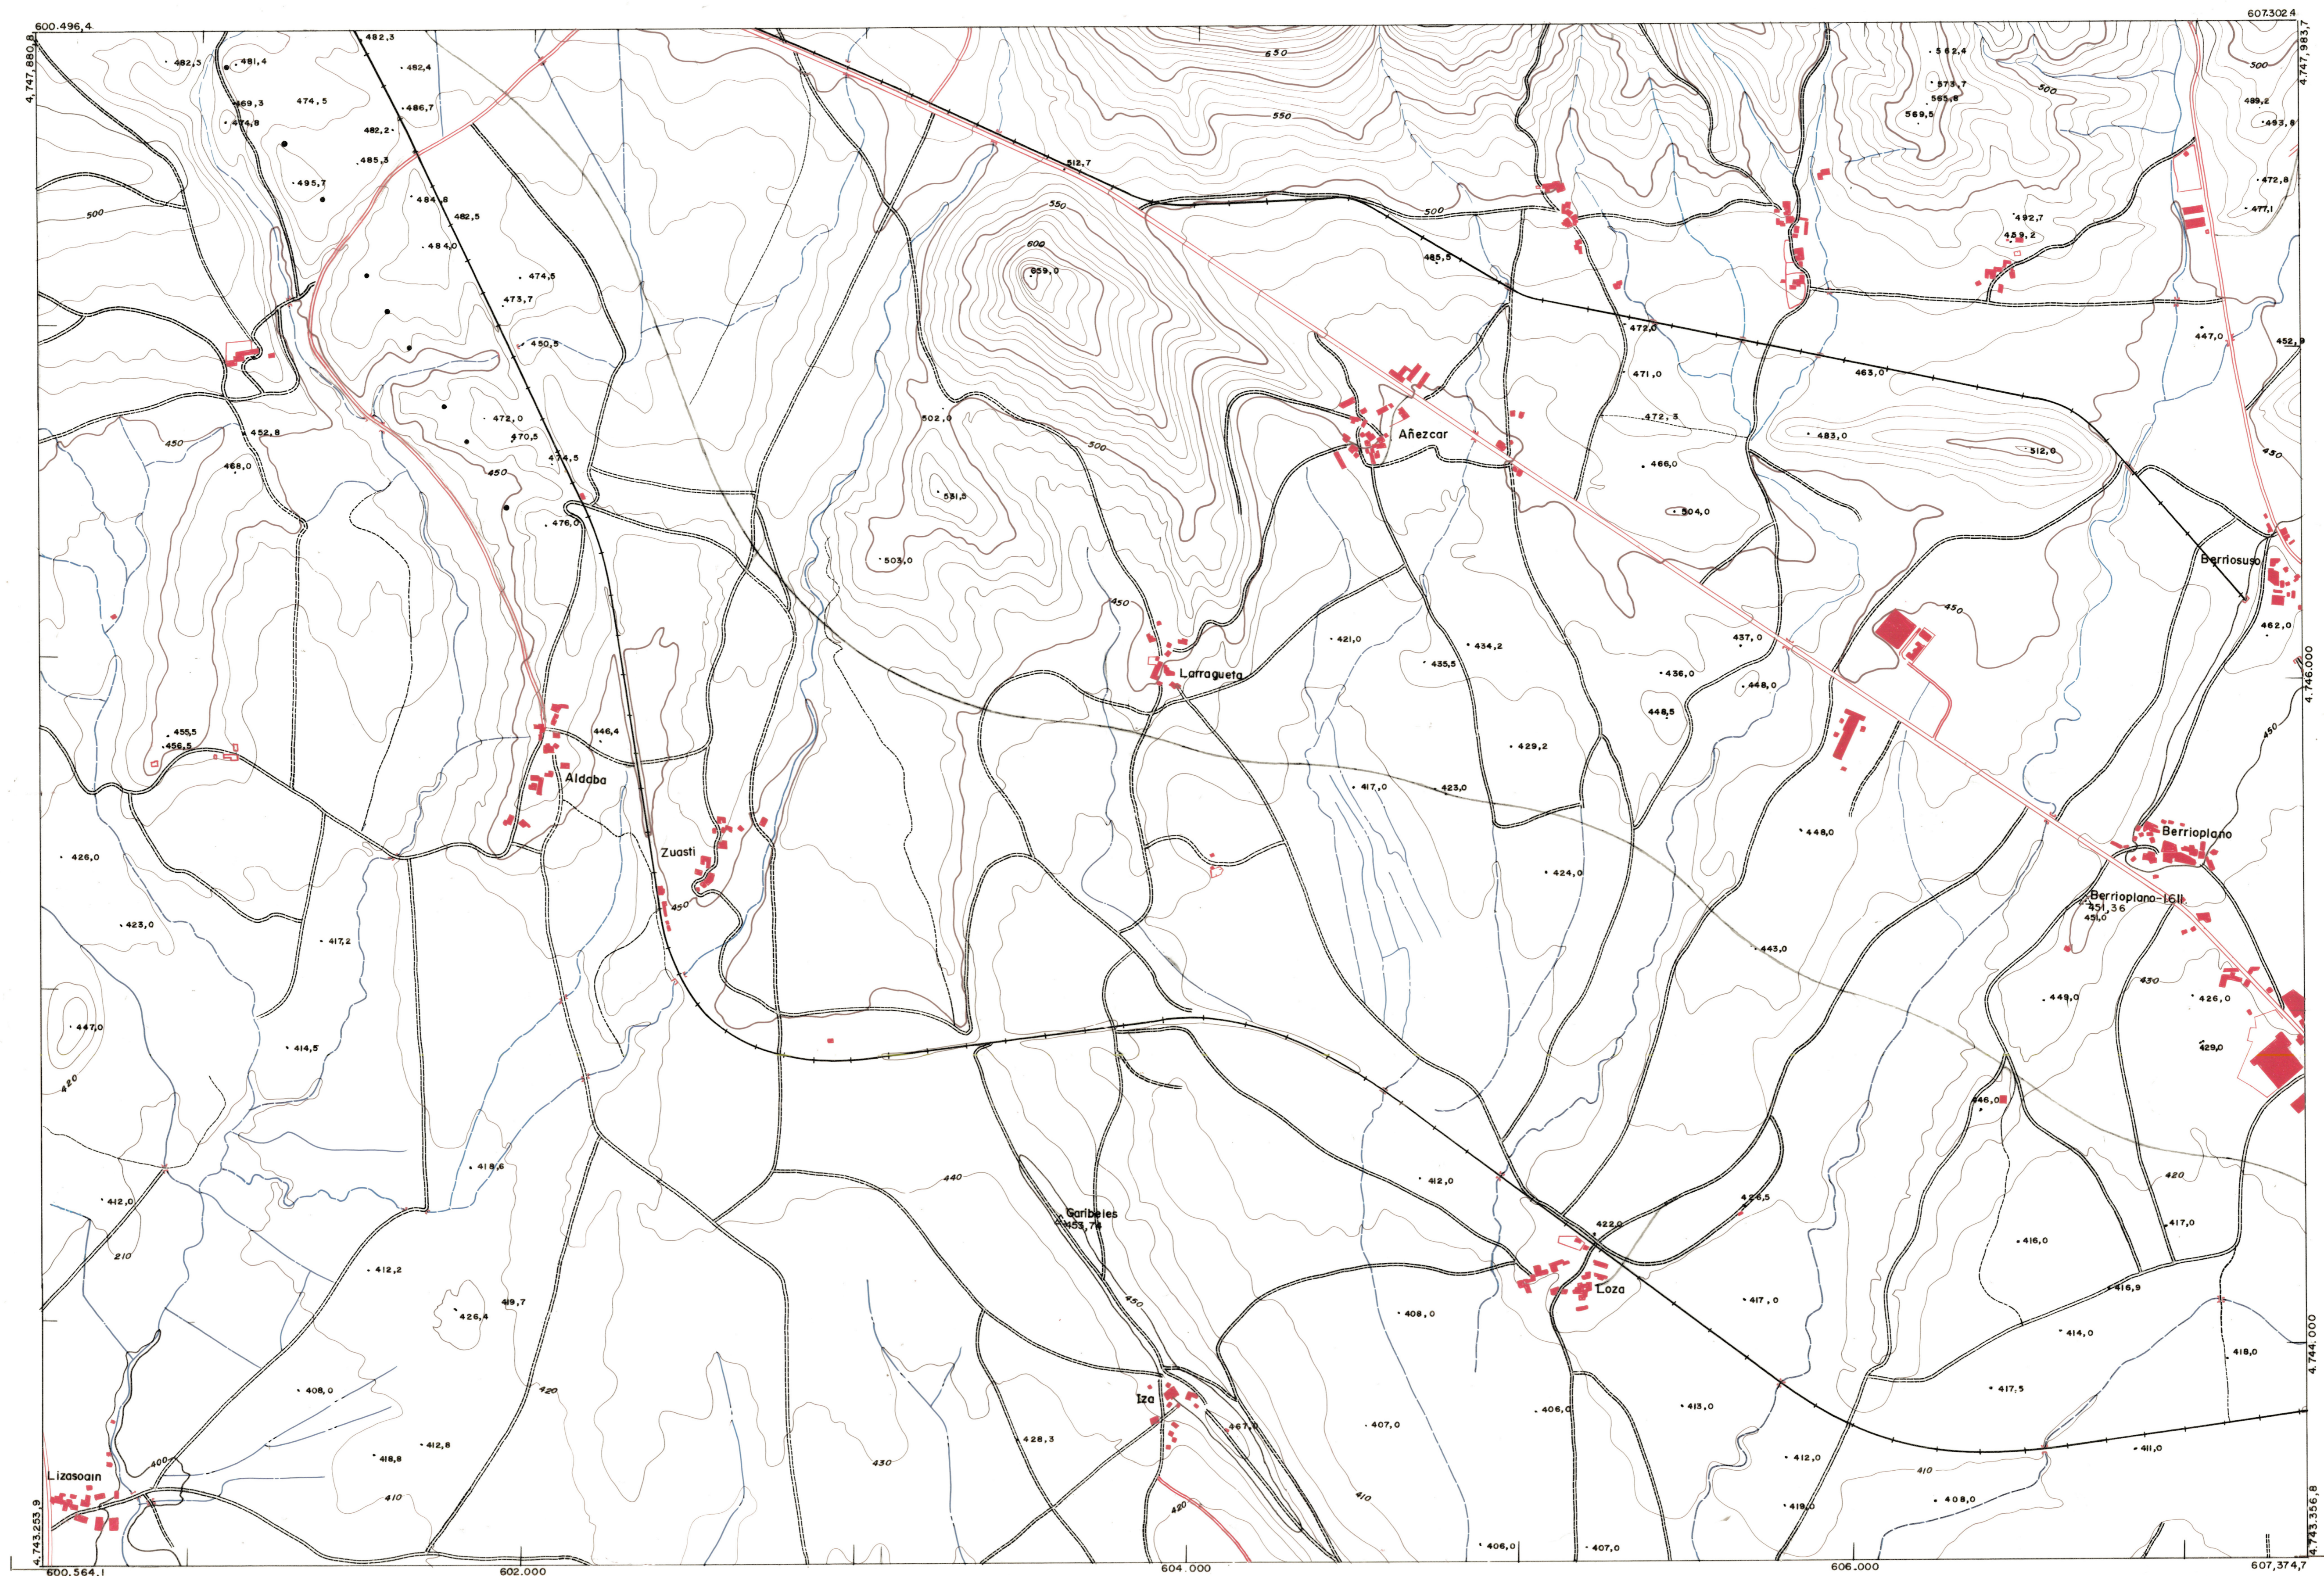

DIPUTACION
FORAL
DE
NAVARRA

1:50.000	1:25.000	1:10.000	1:5.000	115 7-3	115 7-4
115		14		115 8-3	115 8-4

115 (9)	115 (10)	115 (11)
115 (13)	115 (14)	115 (15)
141 (1)	141 (2)	141 (3)

PLANO TOPOGRAFICO DE NAVARRA	Trabajos geodésicos efectuados por el I.G.C.	Fecha del vuelo
ESCALA 1:10.000	Volado, restituído y dibujado por T.F.A. S.A.	26-9-70
EQUIDISTANCIA 10M.	Trabajos complementarios y control: Dirección	Fecha del plano
PROYECCION U.T.M.	de O. Públicos - S. Cartográfico de Navarra.	
Altitudes referidas al nivel medio del mar en Alicante		

115 (14)

H-115-14
 1:10000
 II