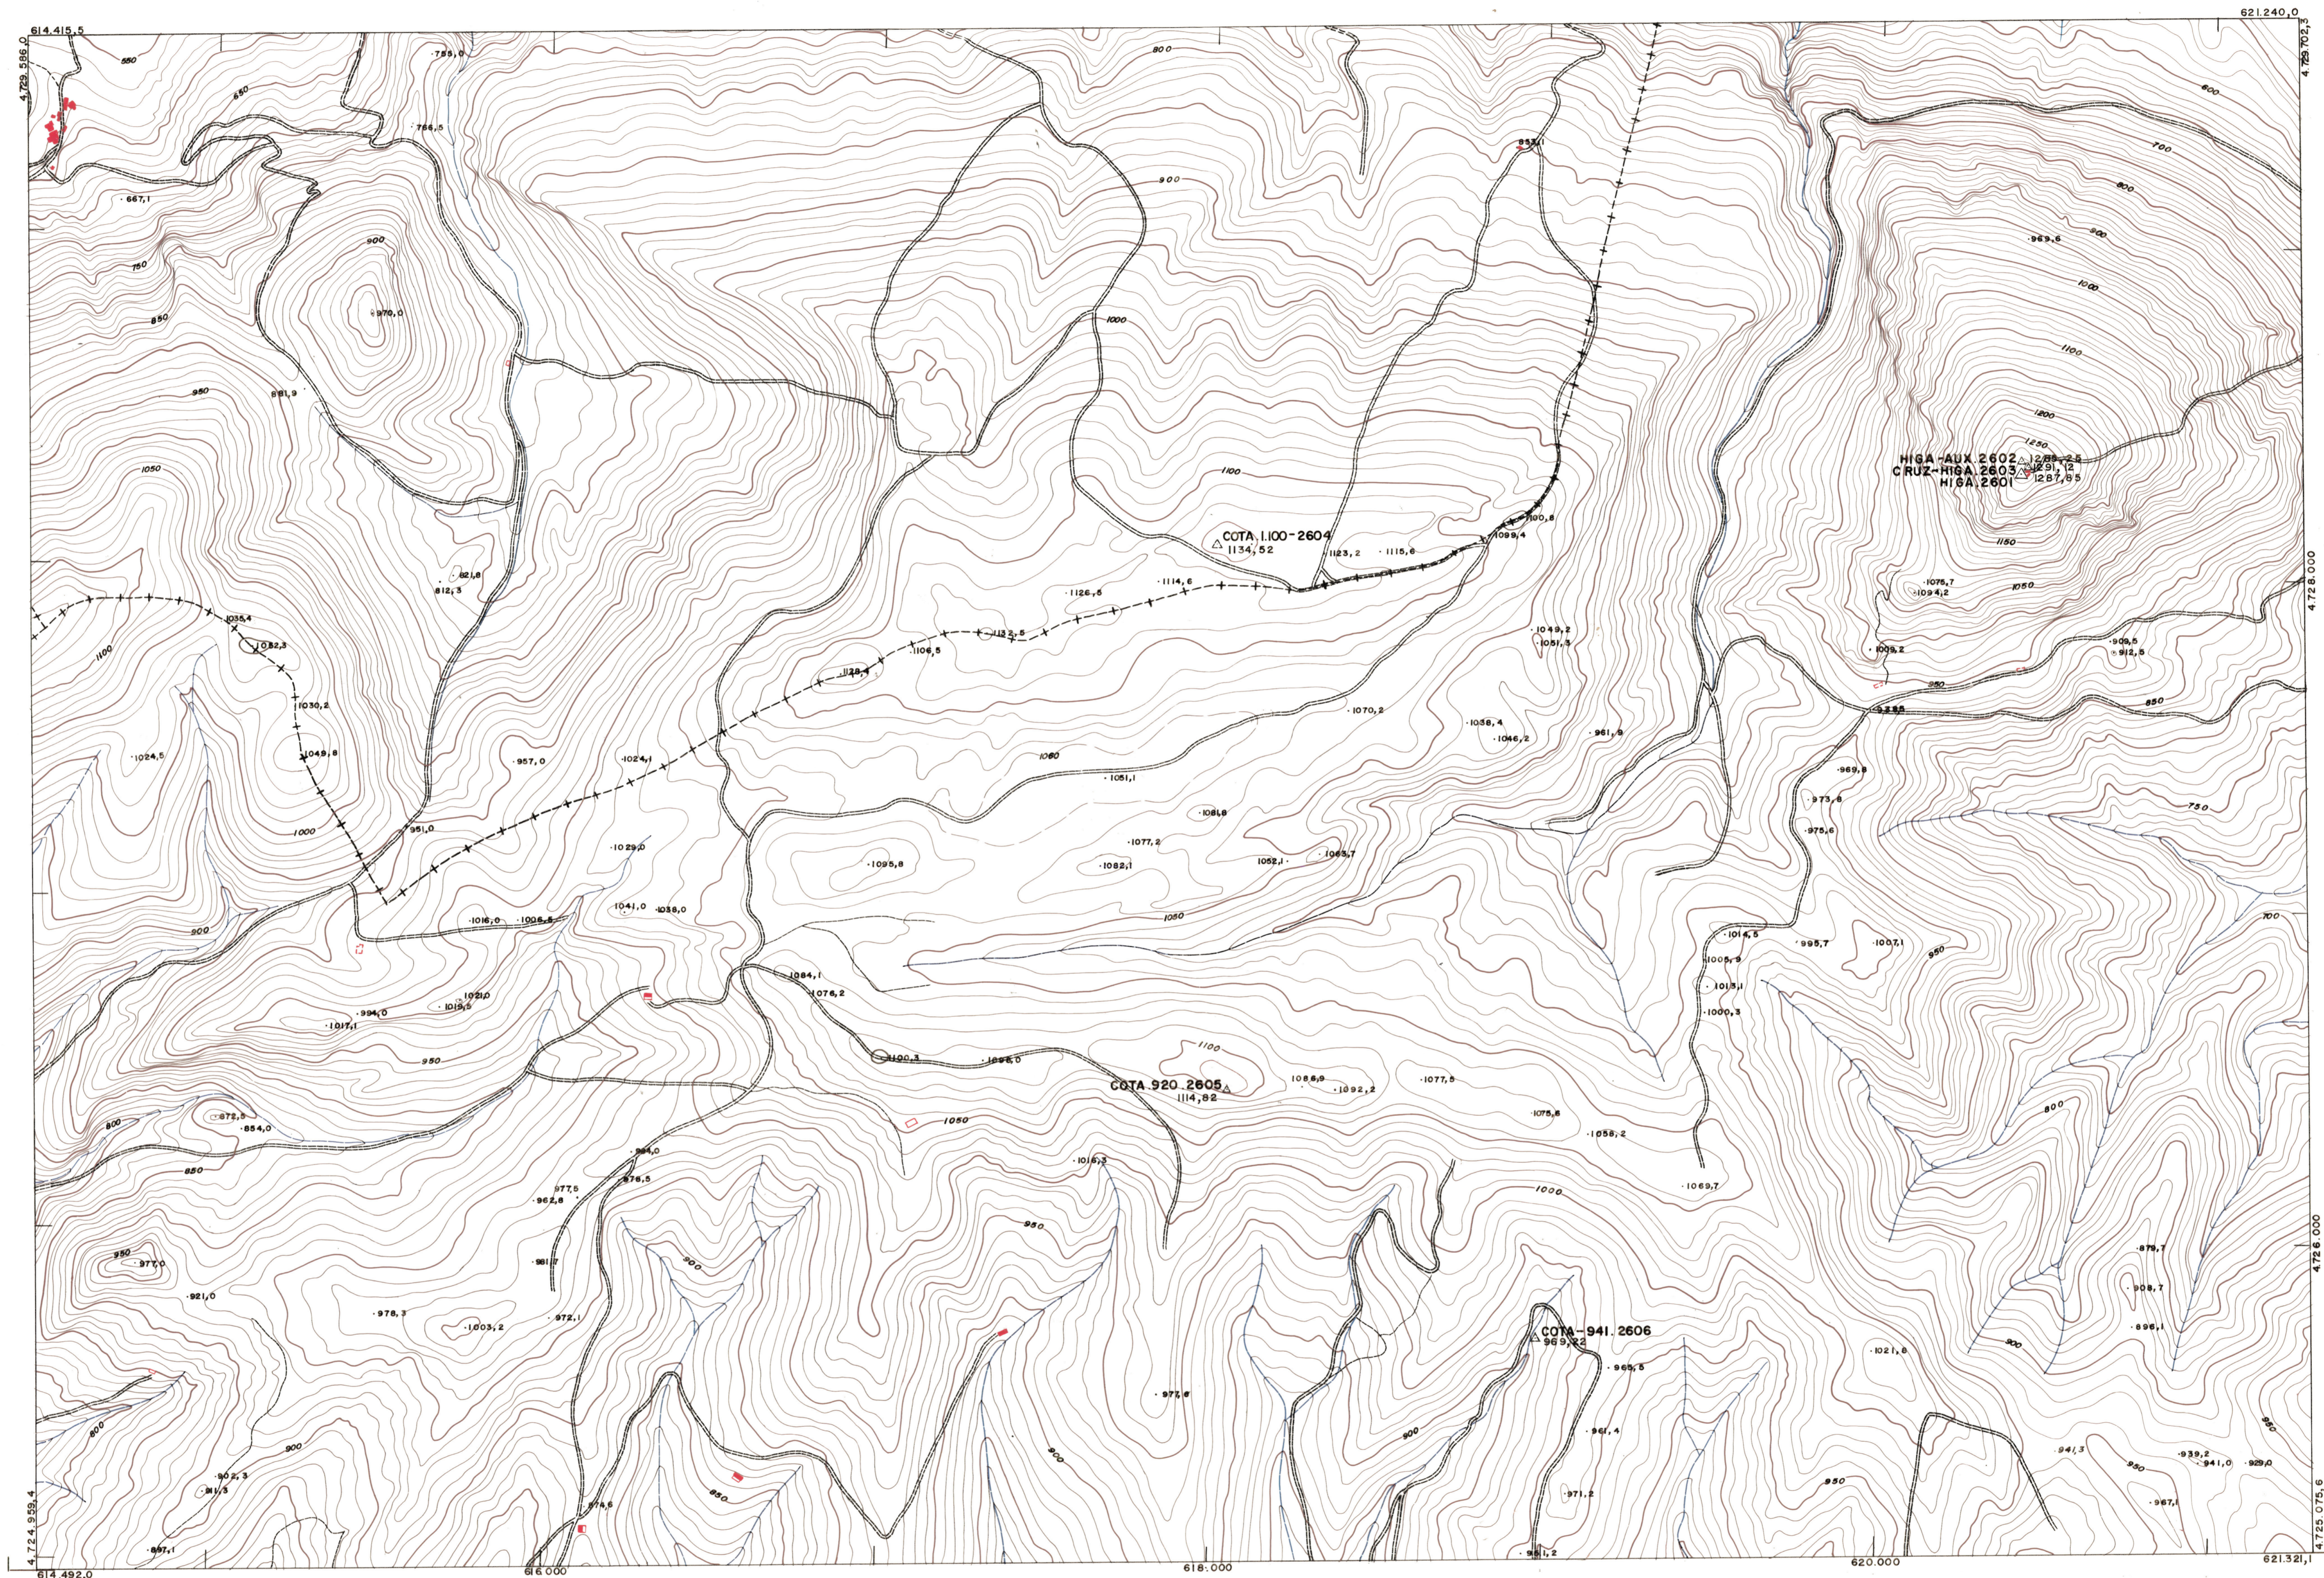

DIPUTACION
FORAL
DE
NAVARRA

1:50.000	1:25.000	1:10.000	1:5.000	141 7-7	141 7-8
141		16		141 8-7	141 8-8

141(11)	141(12)	142(13)
141(15)	141(16)	142(13)
173(3)	173(4)	174(1)

PLANO TOPOGRAFICO DE NAVARRA

ESCALA 1:10.000
EQUIDISTANCIA 10 M.
PROYECCION U.T.M.
Altitudes referidas al nivel medio del mar en Alicante

Trabajos geodésicos efectuados por el I.G.C.
Volado, restituído y dibujado por T.F.A. S.A.
Trabajos complementarios y control: Dirección
de O. Públicas - S. Cartográfico de Navarra.

Fecha del vuelo
26-9-70
Fecha del plano

H-141-16
 1:10.000
 II

ESTABLECIMIENTOS LINEAL APARTADO DE GIRONA