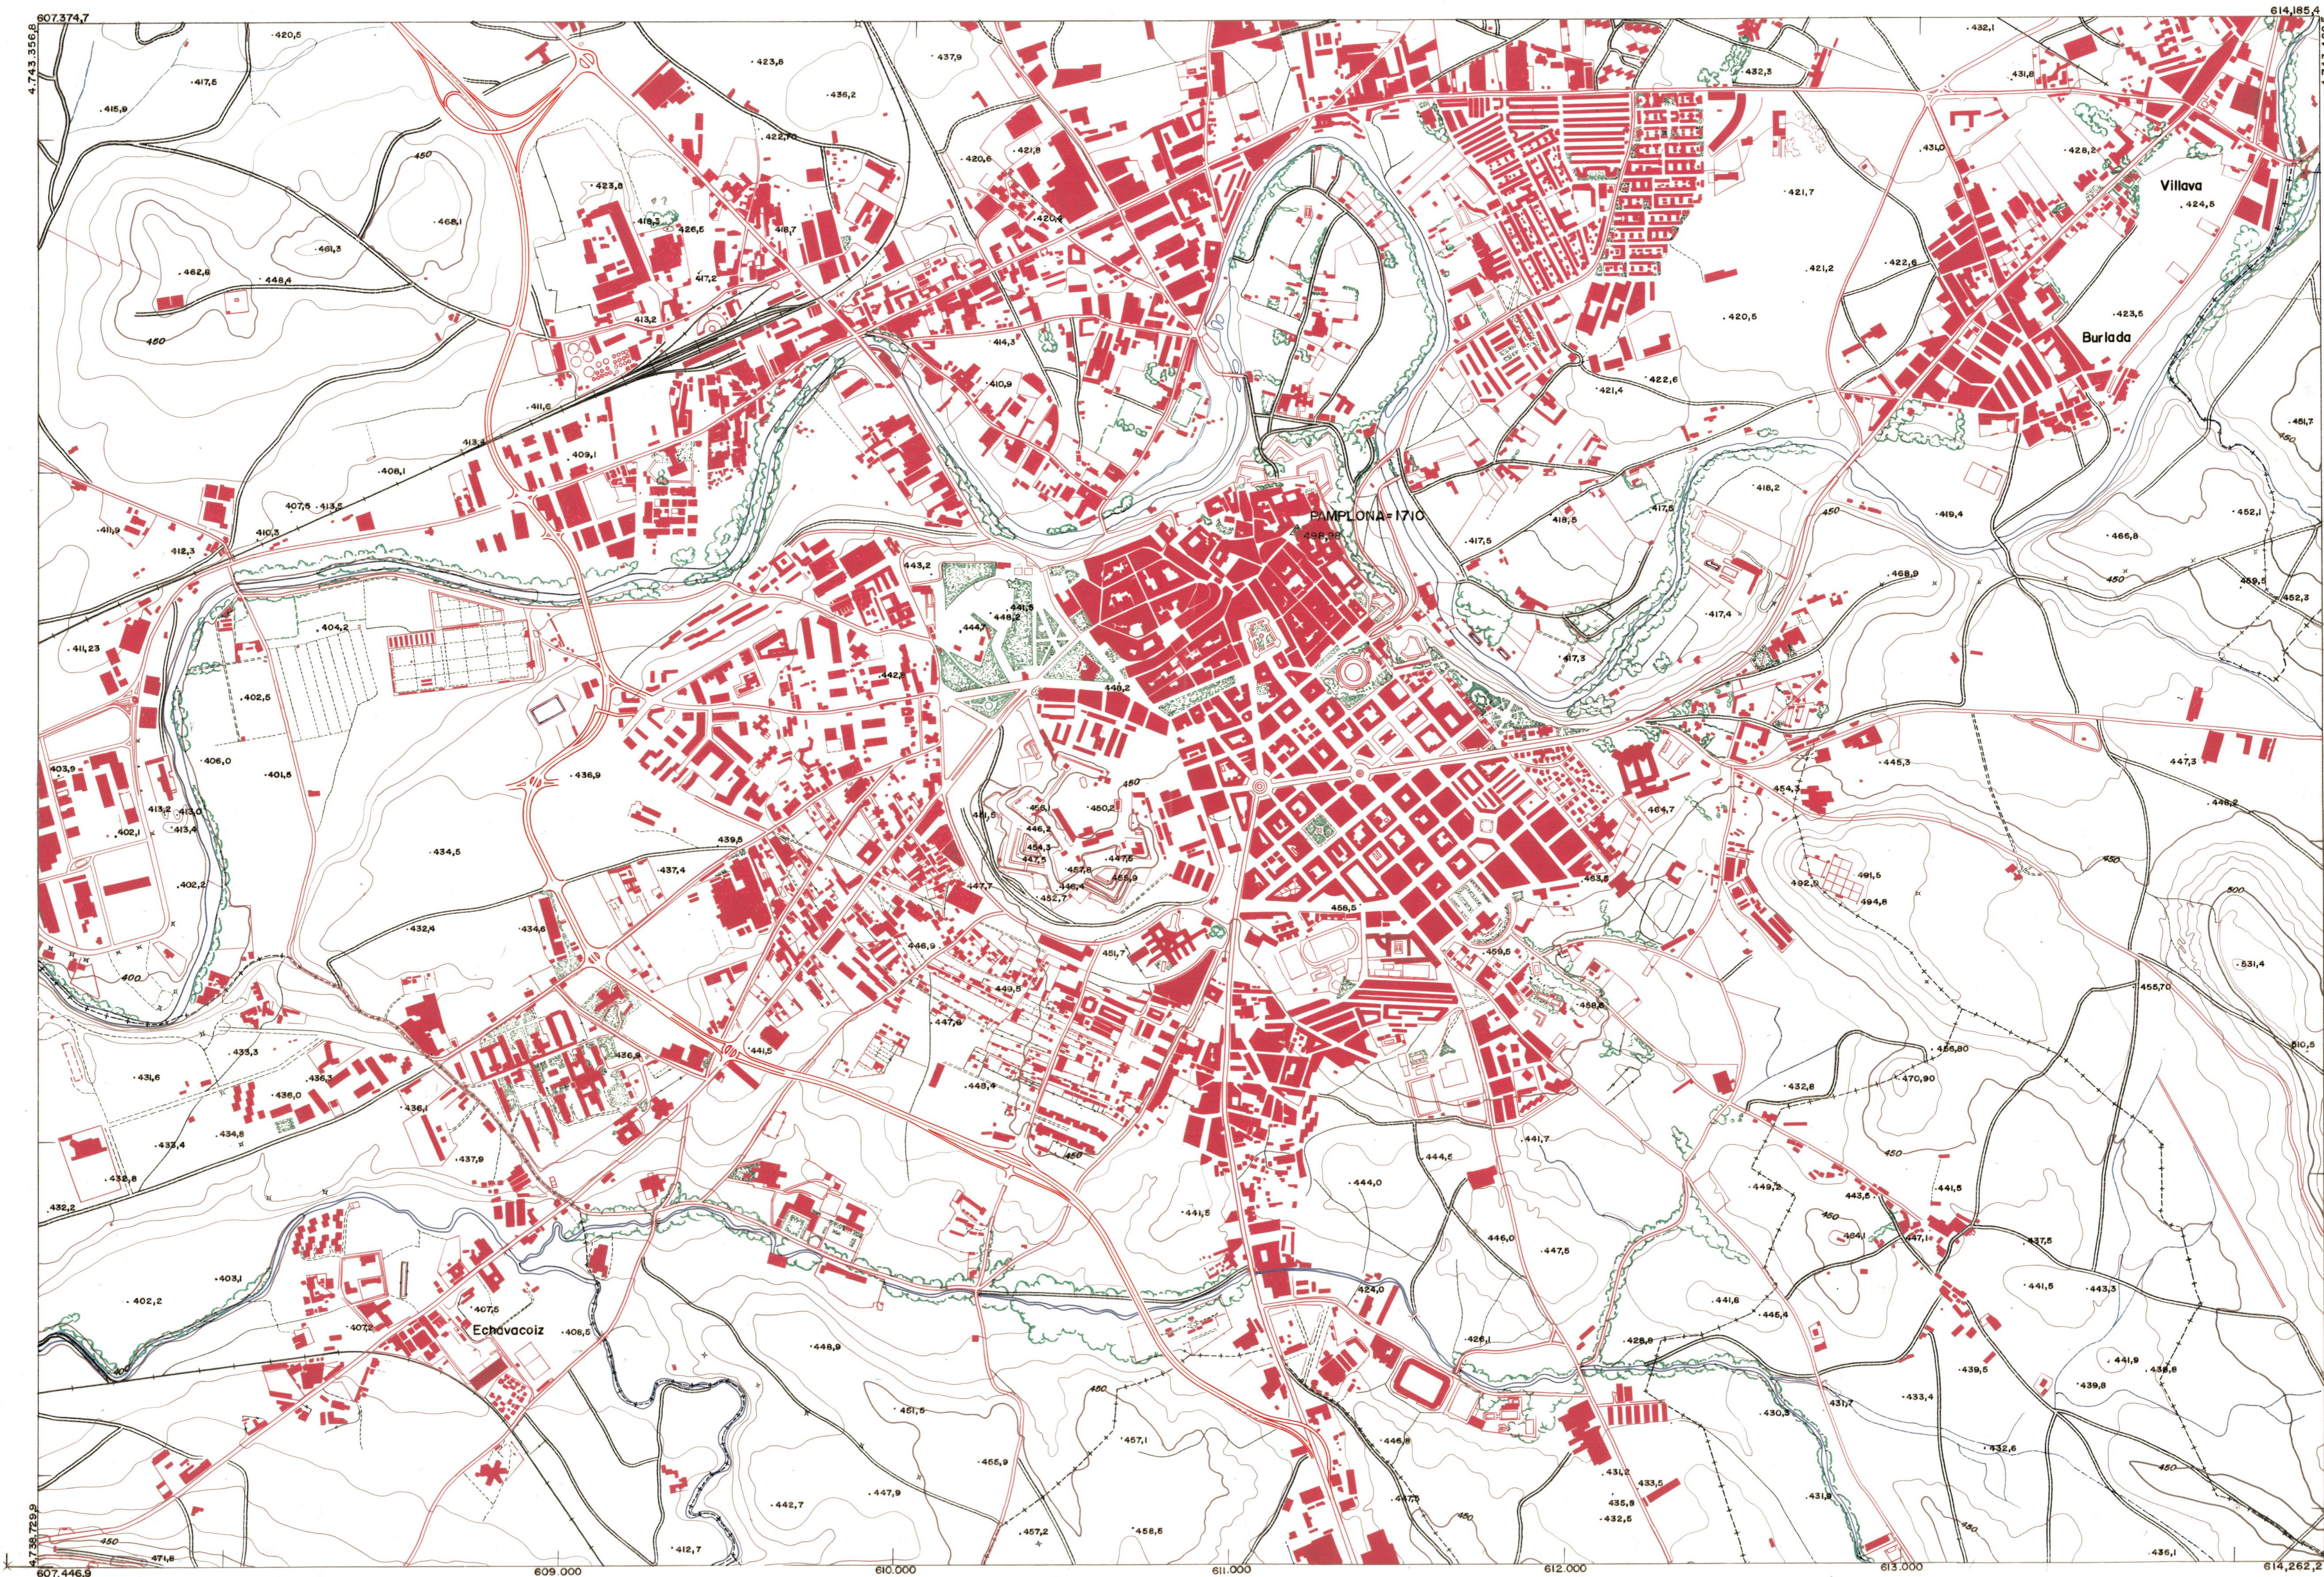

DIPUTACION
FORAL
DE
NAVARRA

1:50.000	1:25.000	1:10.000	1:5.000	141	141
141		3		1-5	12-6
				141	141
				2-5	2-6

115 (14)	115 (15)	115 (16)
141 (2)	141 (3)	141 (4)
141 (6)	141 (7)	141 (8)

1:10.000		TAMANO	II
H-141-3		SECCION	
FECHA		DEVOLUCION	
COPIAS		DESTINO	
FECHA		DEVOLUCION	
COPIAS		DESTINO	
FECHA		DEVOLUCION	
COPIAS		DESTINO	

PLANO TOPOGRAFICO DE NAVARRA
 ESCALA 1:10.000
 EQUIDISTANCIA 10 M.
 PROYECCION U.T.M.
 Altitudes referidas al nivel medio del mar en Alicante

Trabajos geodésicos efectuados por el I.G.C.
 Volado, restituido y dibujado por T.F.A., S.A.
 Trabajos complementarios y control: Dirección
 de O. Públicos - S. Cartográfico de Navarra.

Fecha del vuelo 26-9-70
 Fecha del plano