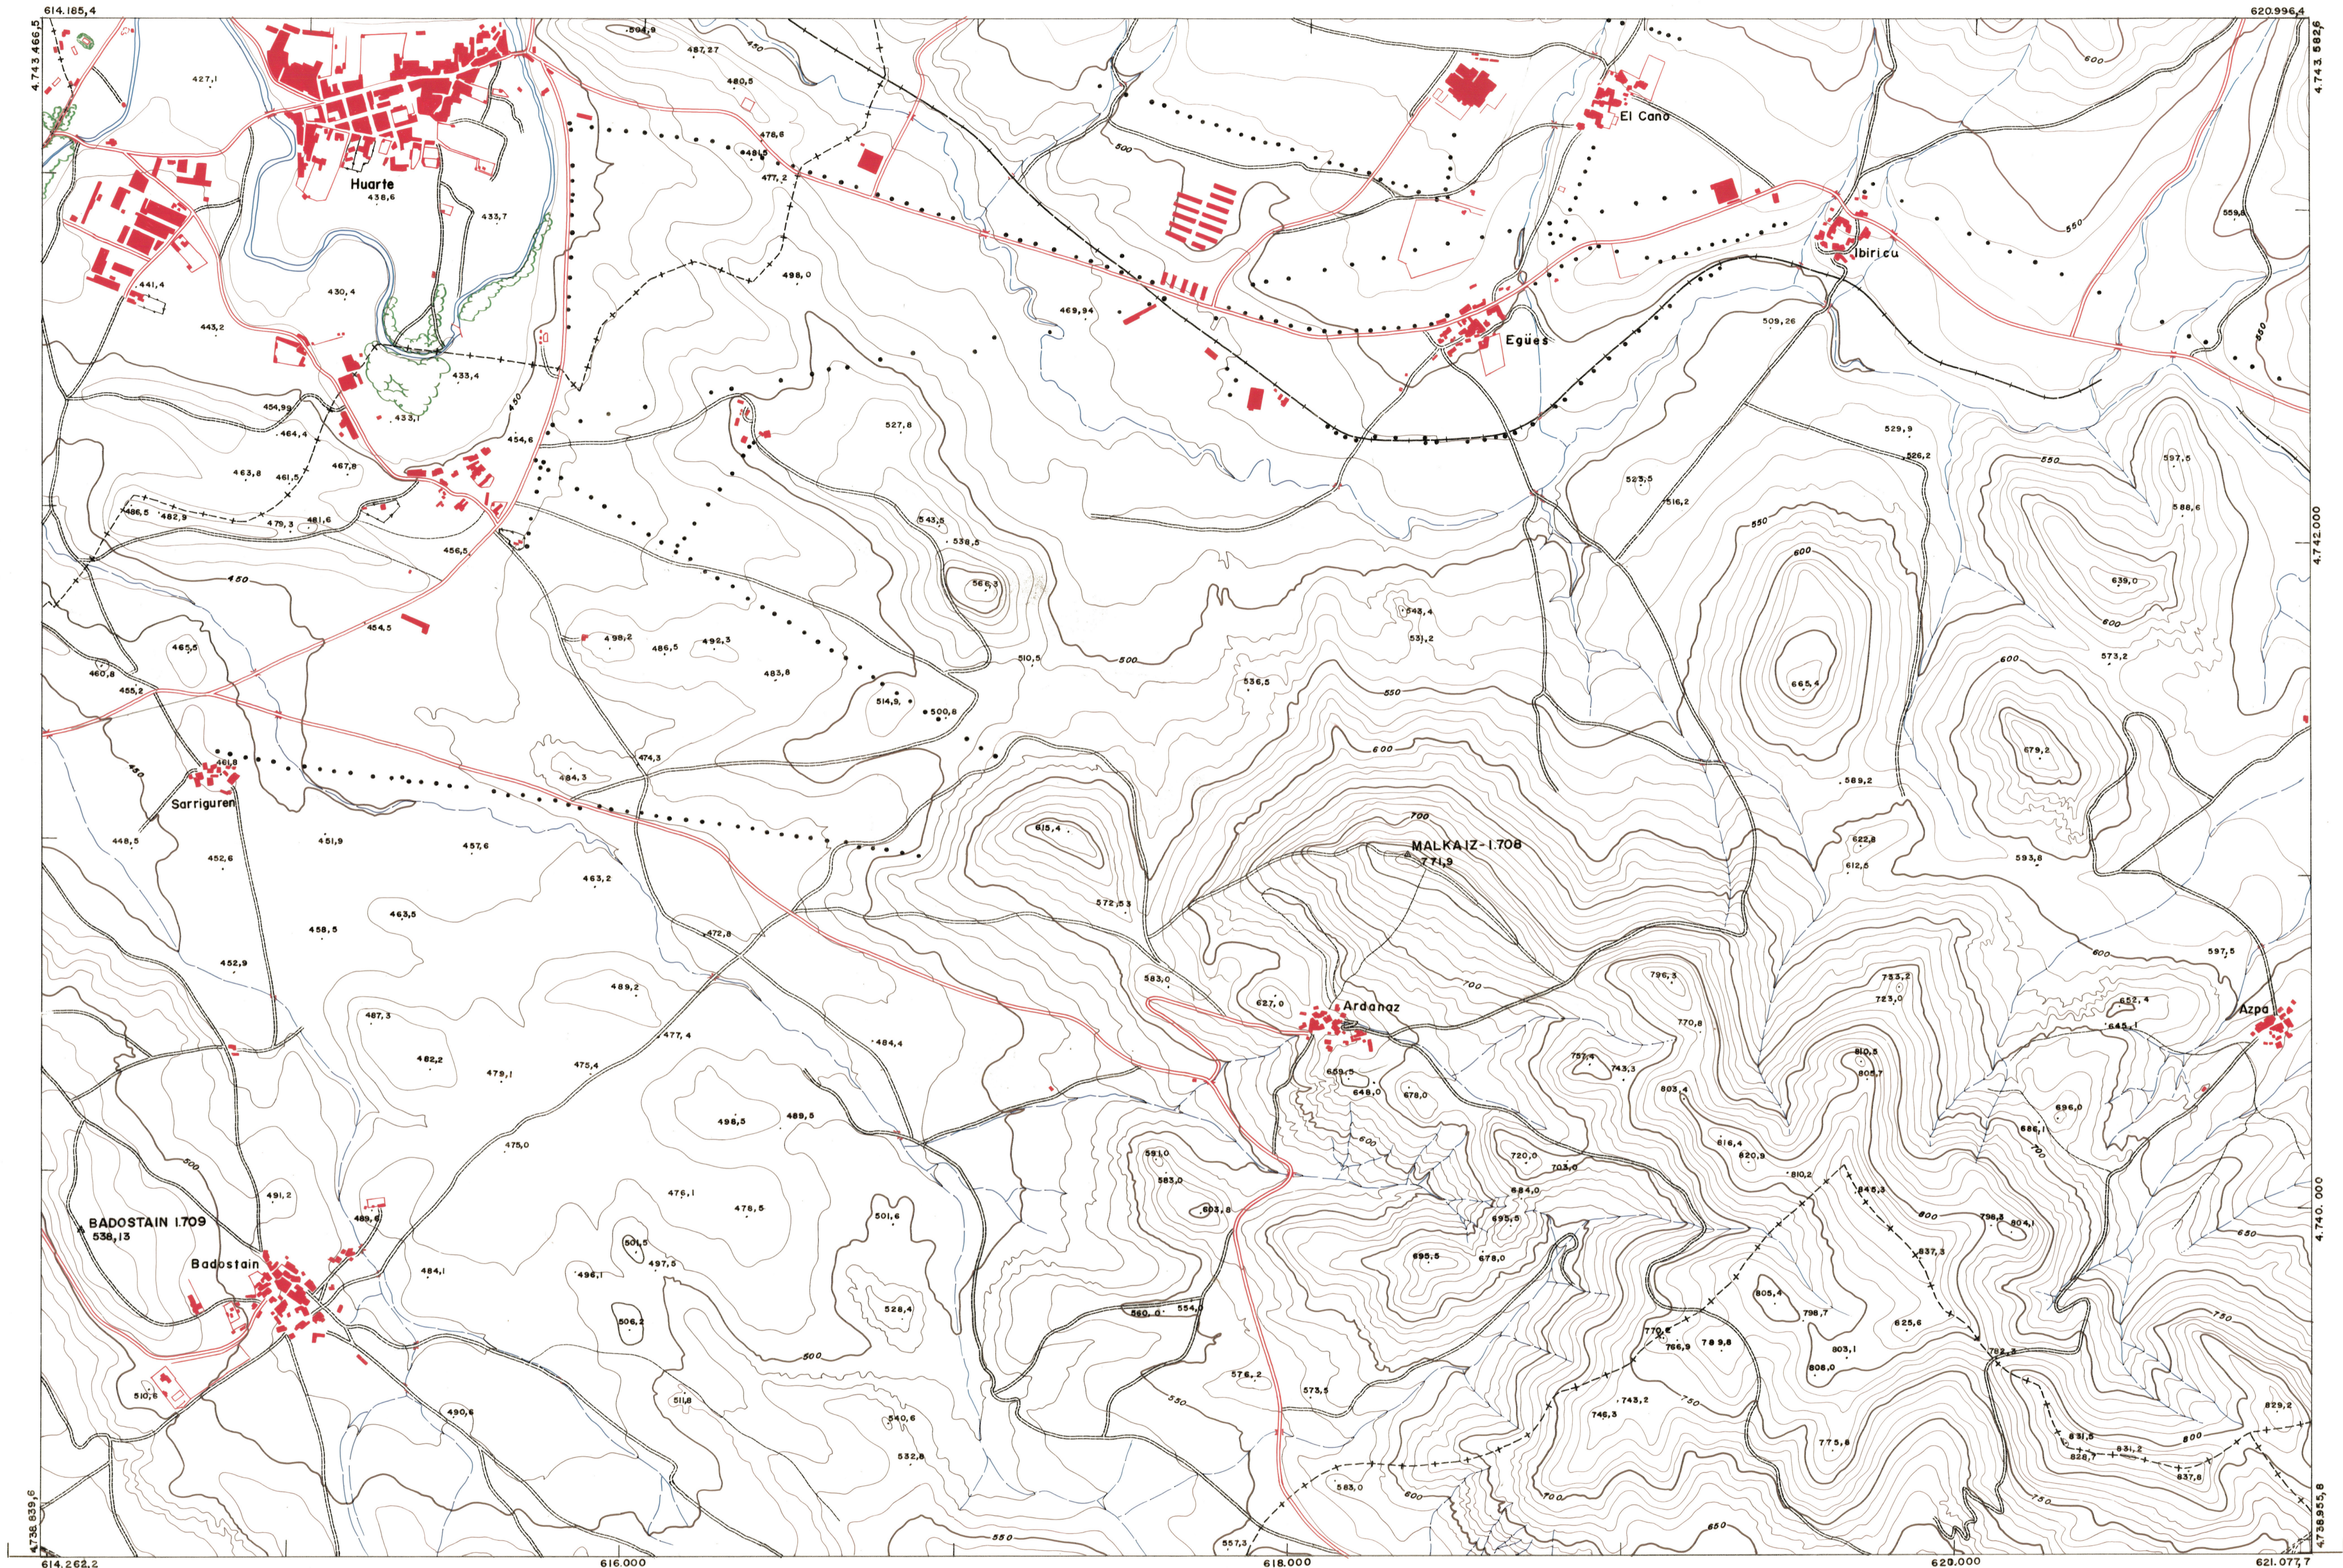

DIPUTACION  
FORAL  
DE  
NAVARRA

1:50.000	1:25.000	1:10.000	1:5.000	141 1-7	141 1-8
141		4		141 2-7	141 2-8

115 (15)	115 (16)	116 (13)
141 (3)	141 (4)	142 (1)
141 (7)	141 (8)	142 (5)

**PLANO TOPOGRAFICO DE NAVARRA**  
 ESCALA 1:10.000  
 EQUIDISTANCIA 10 M.  
 PROYECCION U.T.M.  
 Altitudes referidas al nivel medio del mar en Alicante

Trabajos geodésicos efectuados por el I.G.C.  
 Volado, restituido y dibujado por T.F.A. S.A.  
 Trabajos complementarios y control: Dirección  
 de O. Públicas - S. Cartográfico de Navarra.

Fecha del vuelo  
26 - 9 - 70  
 Fecha del plano

141 (4)

H-141-4  
 1:10.000  
 II