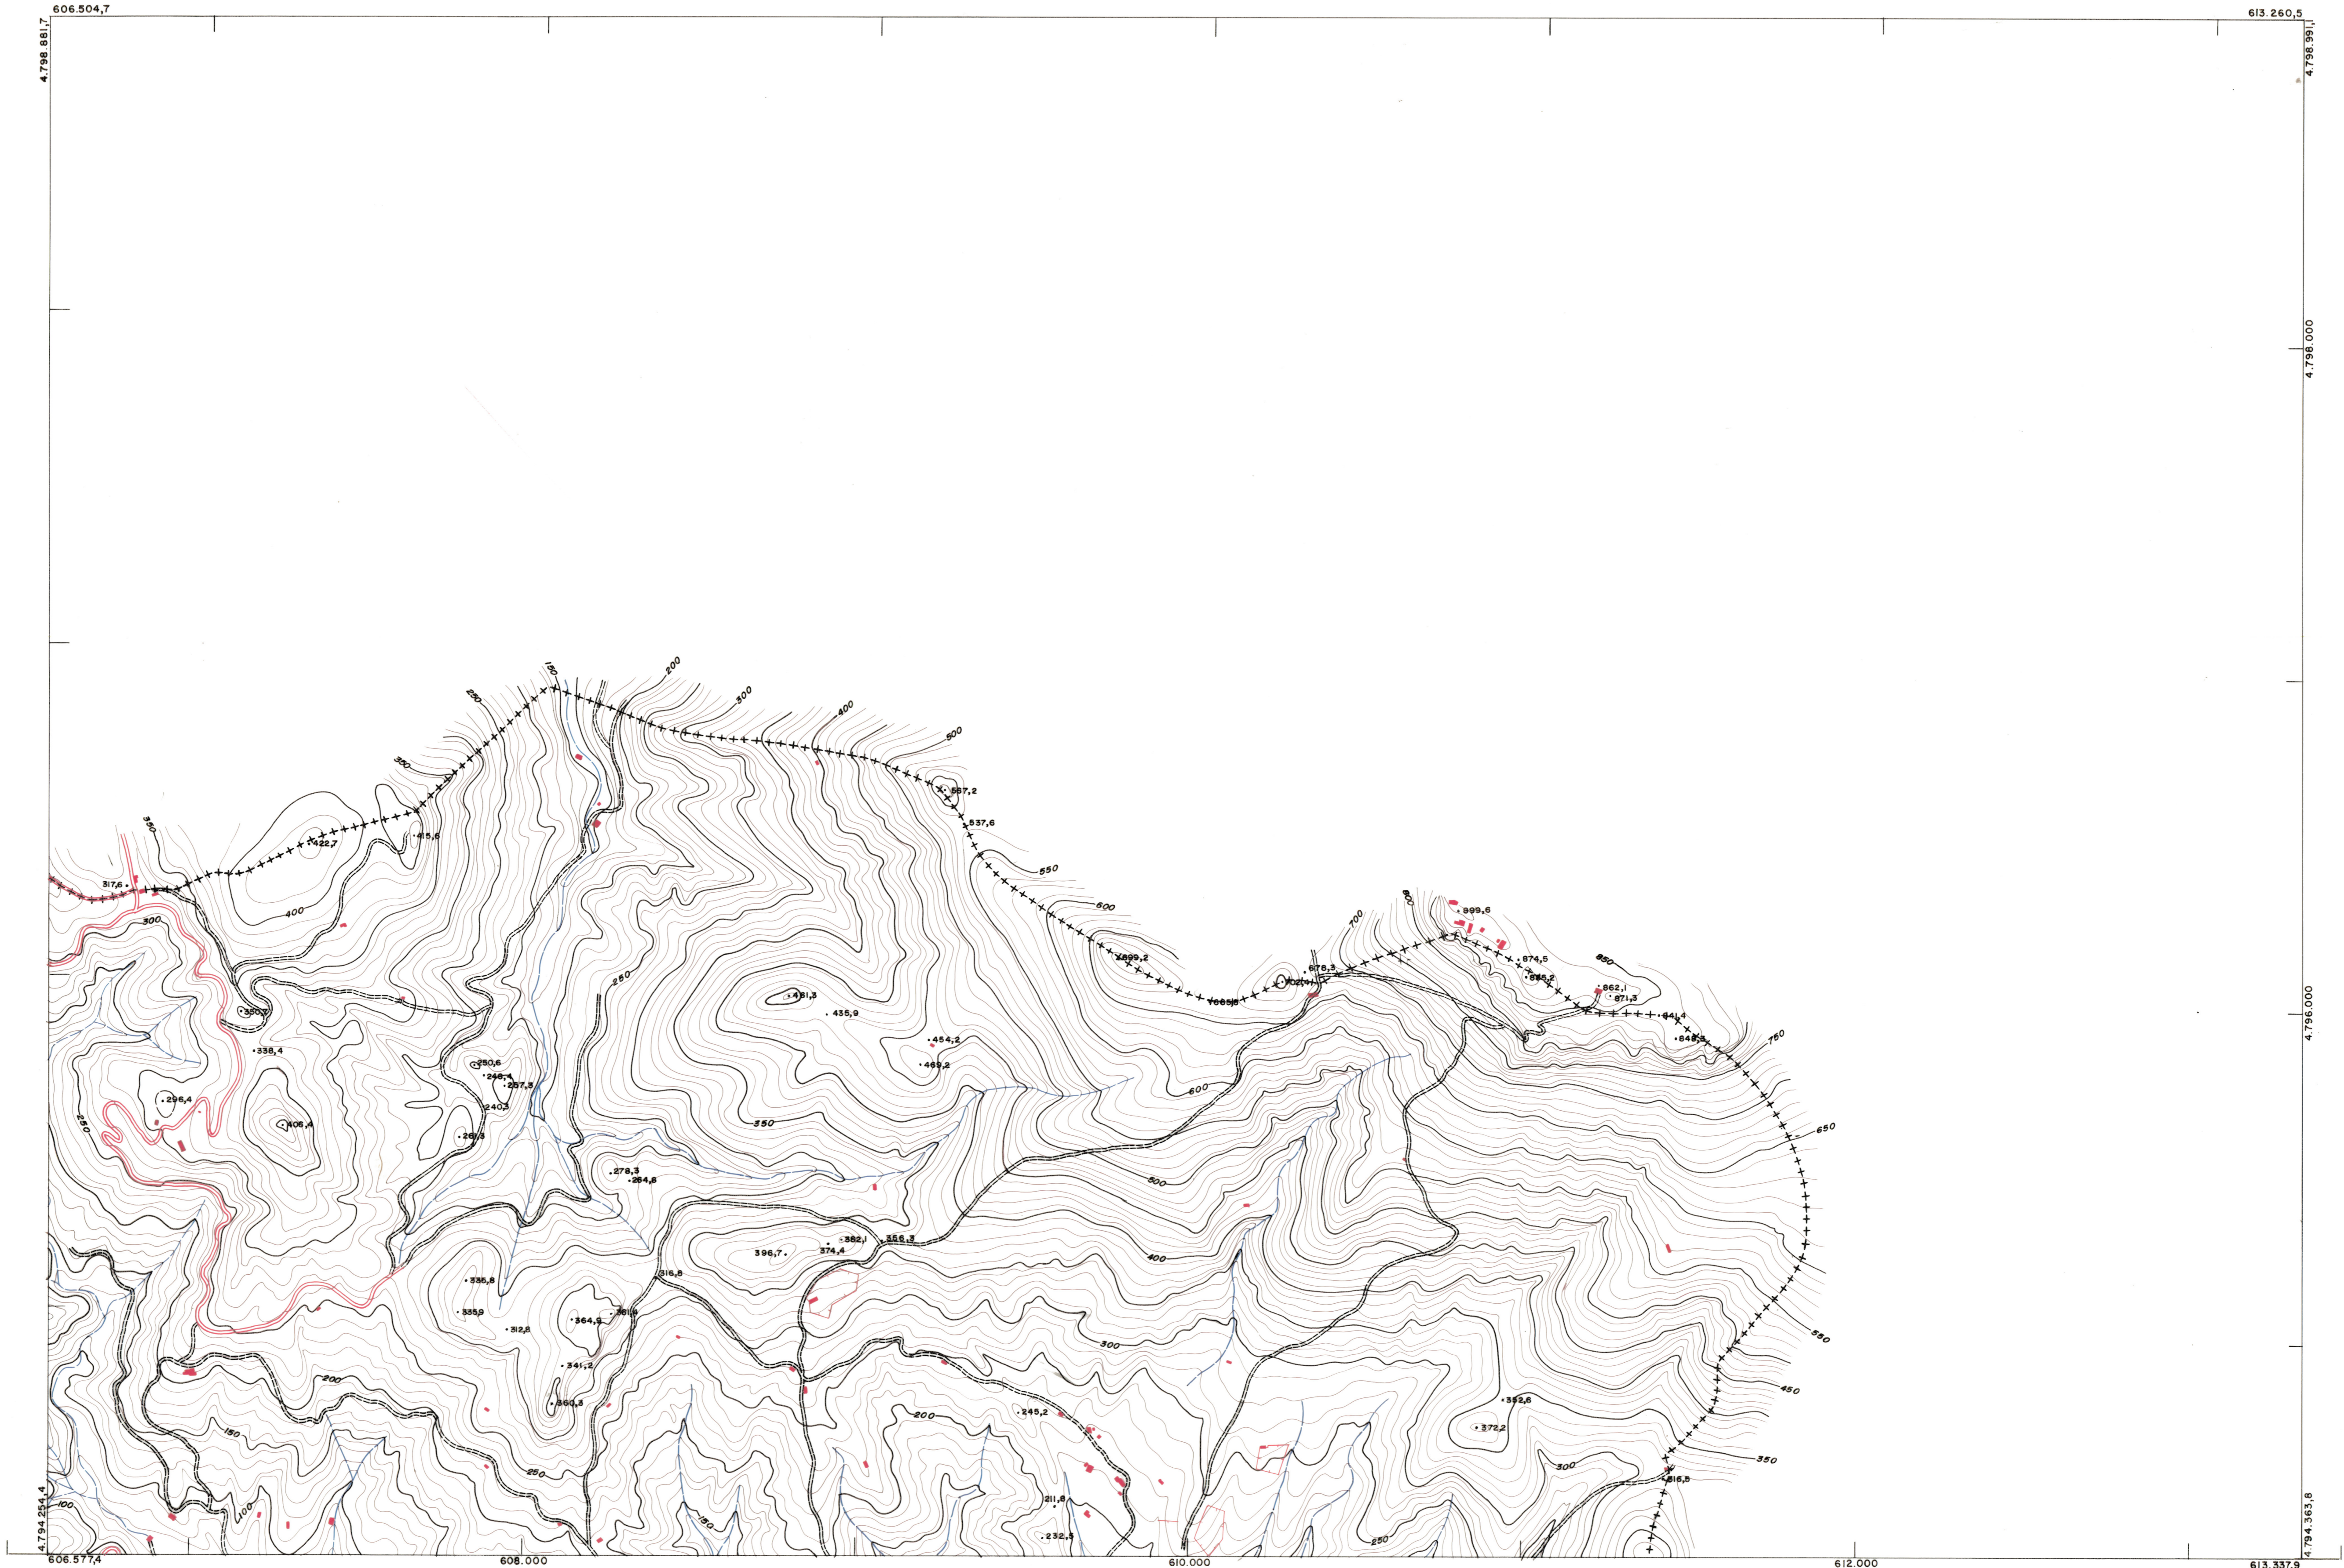

DIPUTACION  
FORAL  
DE  
NAVARRA

1:50.000	1:25.000	1:10.000	1:5.000	65 1-5	65 1-6
65		3		65 2-5	65 2-6

65 (2)	65 (3)	
65 (6)	65 (7)	65 (8)

H-65-3		1:10.000		II	
FECHA	COPIAS	FECHA	COPIAS	DESTINO	SECCION

**PLANO TOPOGRAFICO DE NAVARRA**  
 ESCALA 1:10.000  
 EQUIDISTANCIA 10 M.  
 PROYECCION U.T.M.  
 Altitudes referidas al nivel medio del mar en Alicante

Trabajos geodésicos efectuados por el I.G.C.  
 Volado, restituido y dibujado por T.F.A. S.A.  
 Trabajos complementarios y control: Dirección de O. Públicas - S. Cartográfico de Navarra.

Fecha del vuelo 26-9-70  
 Fecha del plano