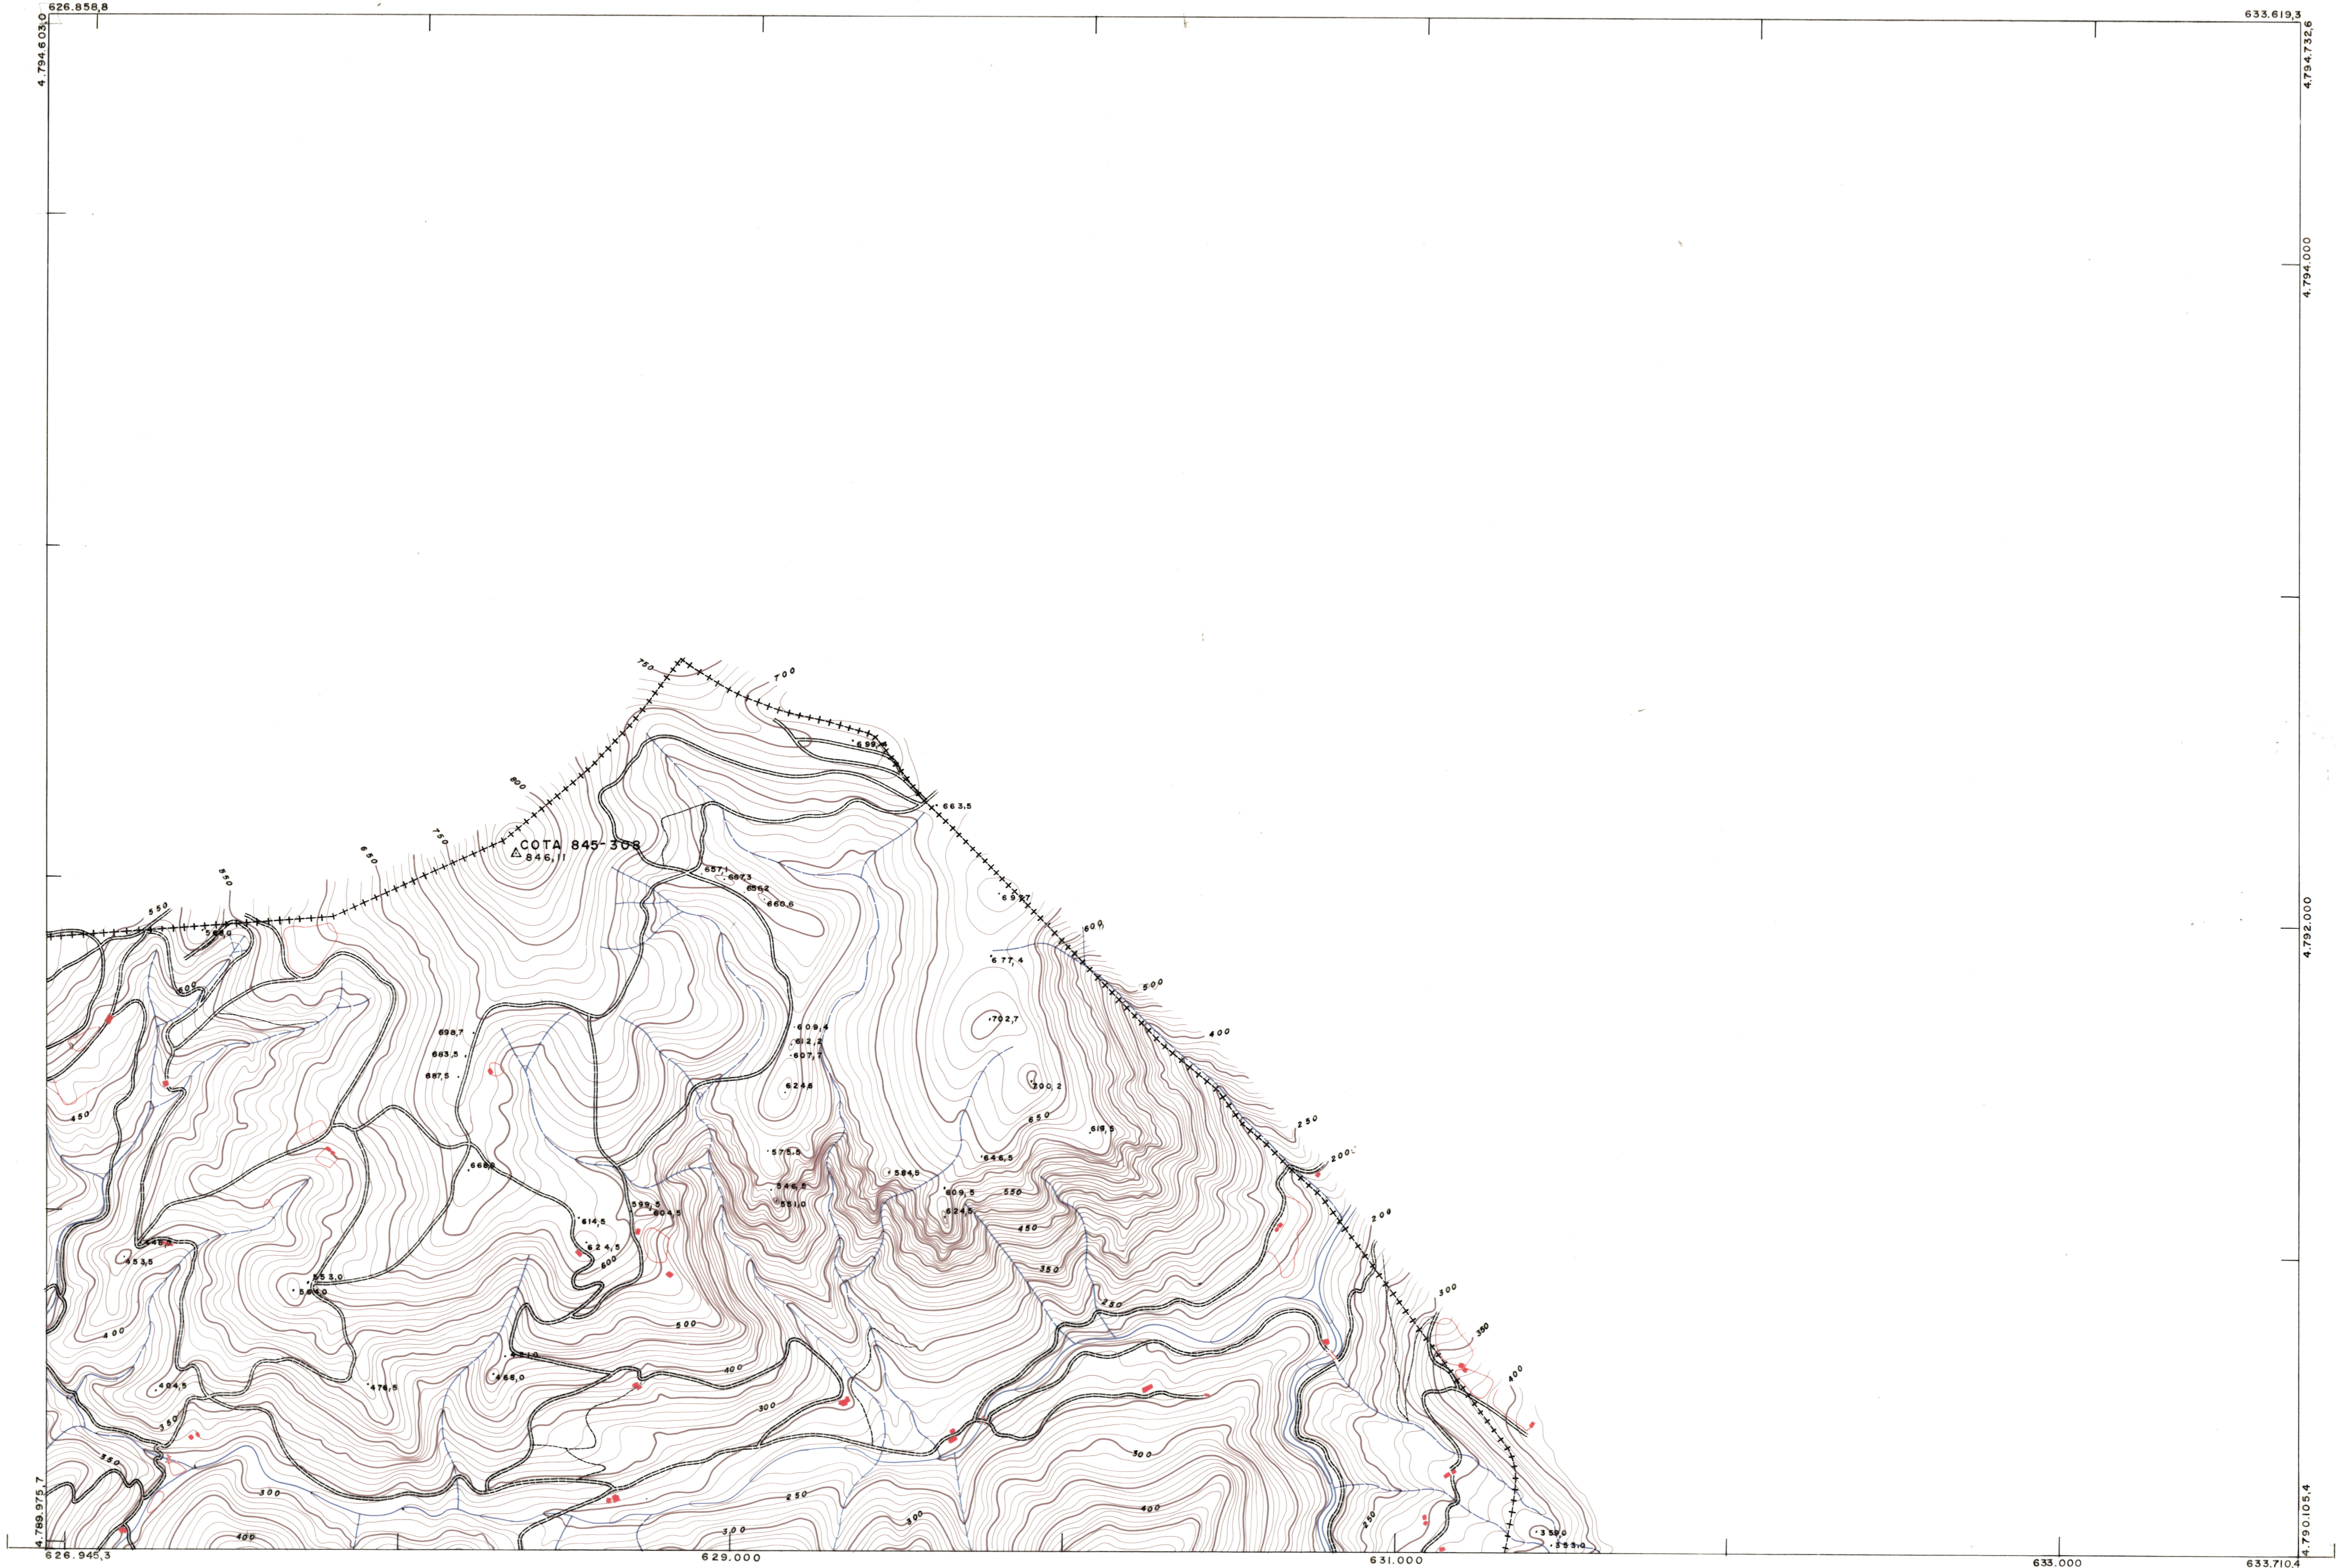

DIPUTACION
FORAL
DE
NAVARRA

1:50.000	1:25.000	1:10.000	66	66
66		6	1:5.000	3-3
				66
				4-3
				4-4

66 (1)		
66 (5)	66 (6)	
66 (9)	66 (10)	

H-66-6		1:10.000		II	
FECHA	COPIAS	FECHA	COPIAS	FECHA	COPIAS
DESTINO	SALIDA	DESTINO	SALIDA	DESTINO	SALIDA
DEVOLUCION	SALIDA	DEVOLUCION	SALIDA	DEVOLUCION	SALIDA
DEVOLUCION	SALIDA	DEVOLUCION	SALIDA	DEVOLUCION	SALIDA

PLANO TOPOGRAFICO DE NAVARRA
 ESCALA 1:10.000
 EQUIDISTANCIA, 10 M.
 PROYECCION U.T.M.
 Altitudes referidas al nivel medio del mar en Alicante

Trabajos geodésicos efectuados por el I.G.C.
 Volado, restituído y dibujado por T.F.A. S.A.
 Trabajos complementarios y control: Dirección
 de O. Públicas - S. Cartográfico de Navarra.

Fecha del vuelo
 26-9-70
 Fecha del plano