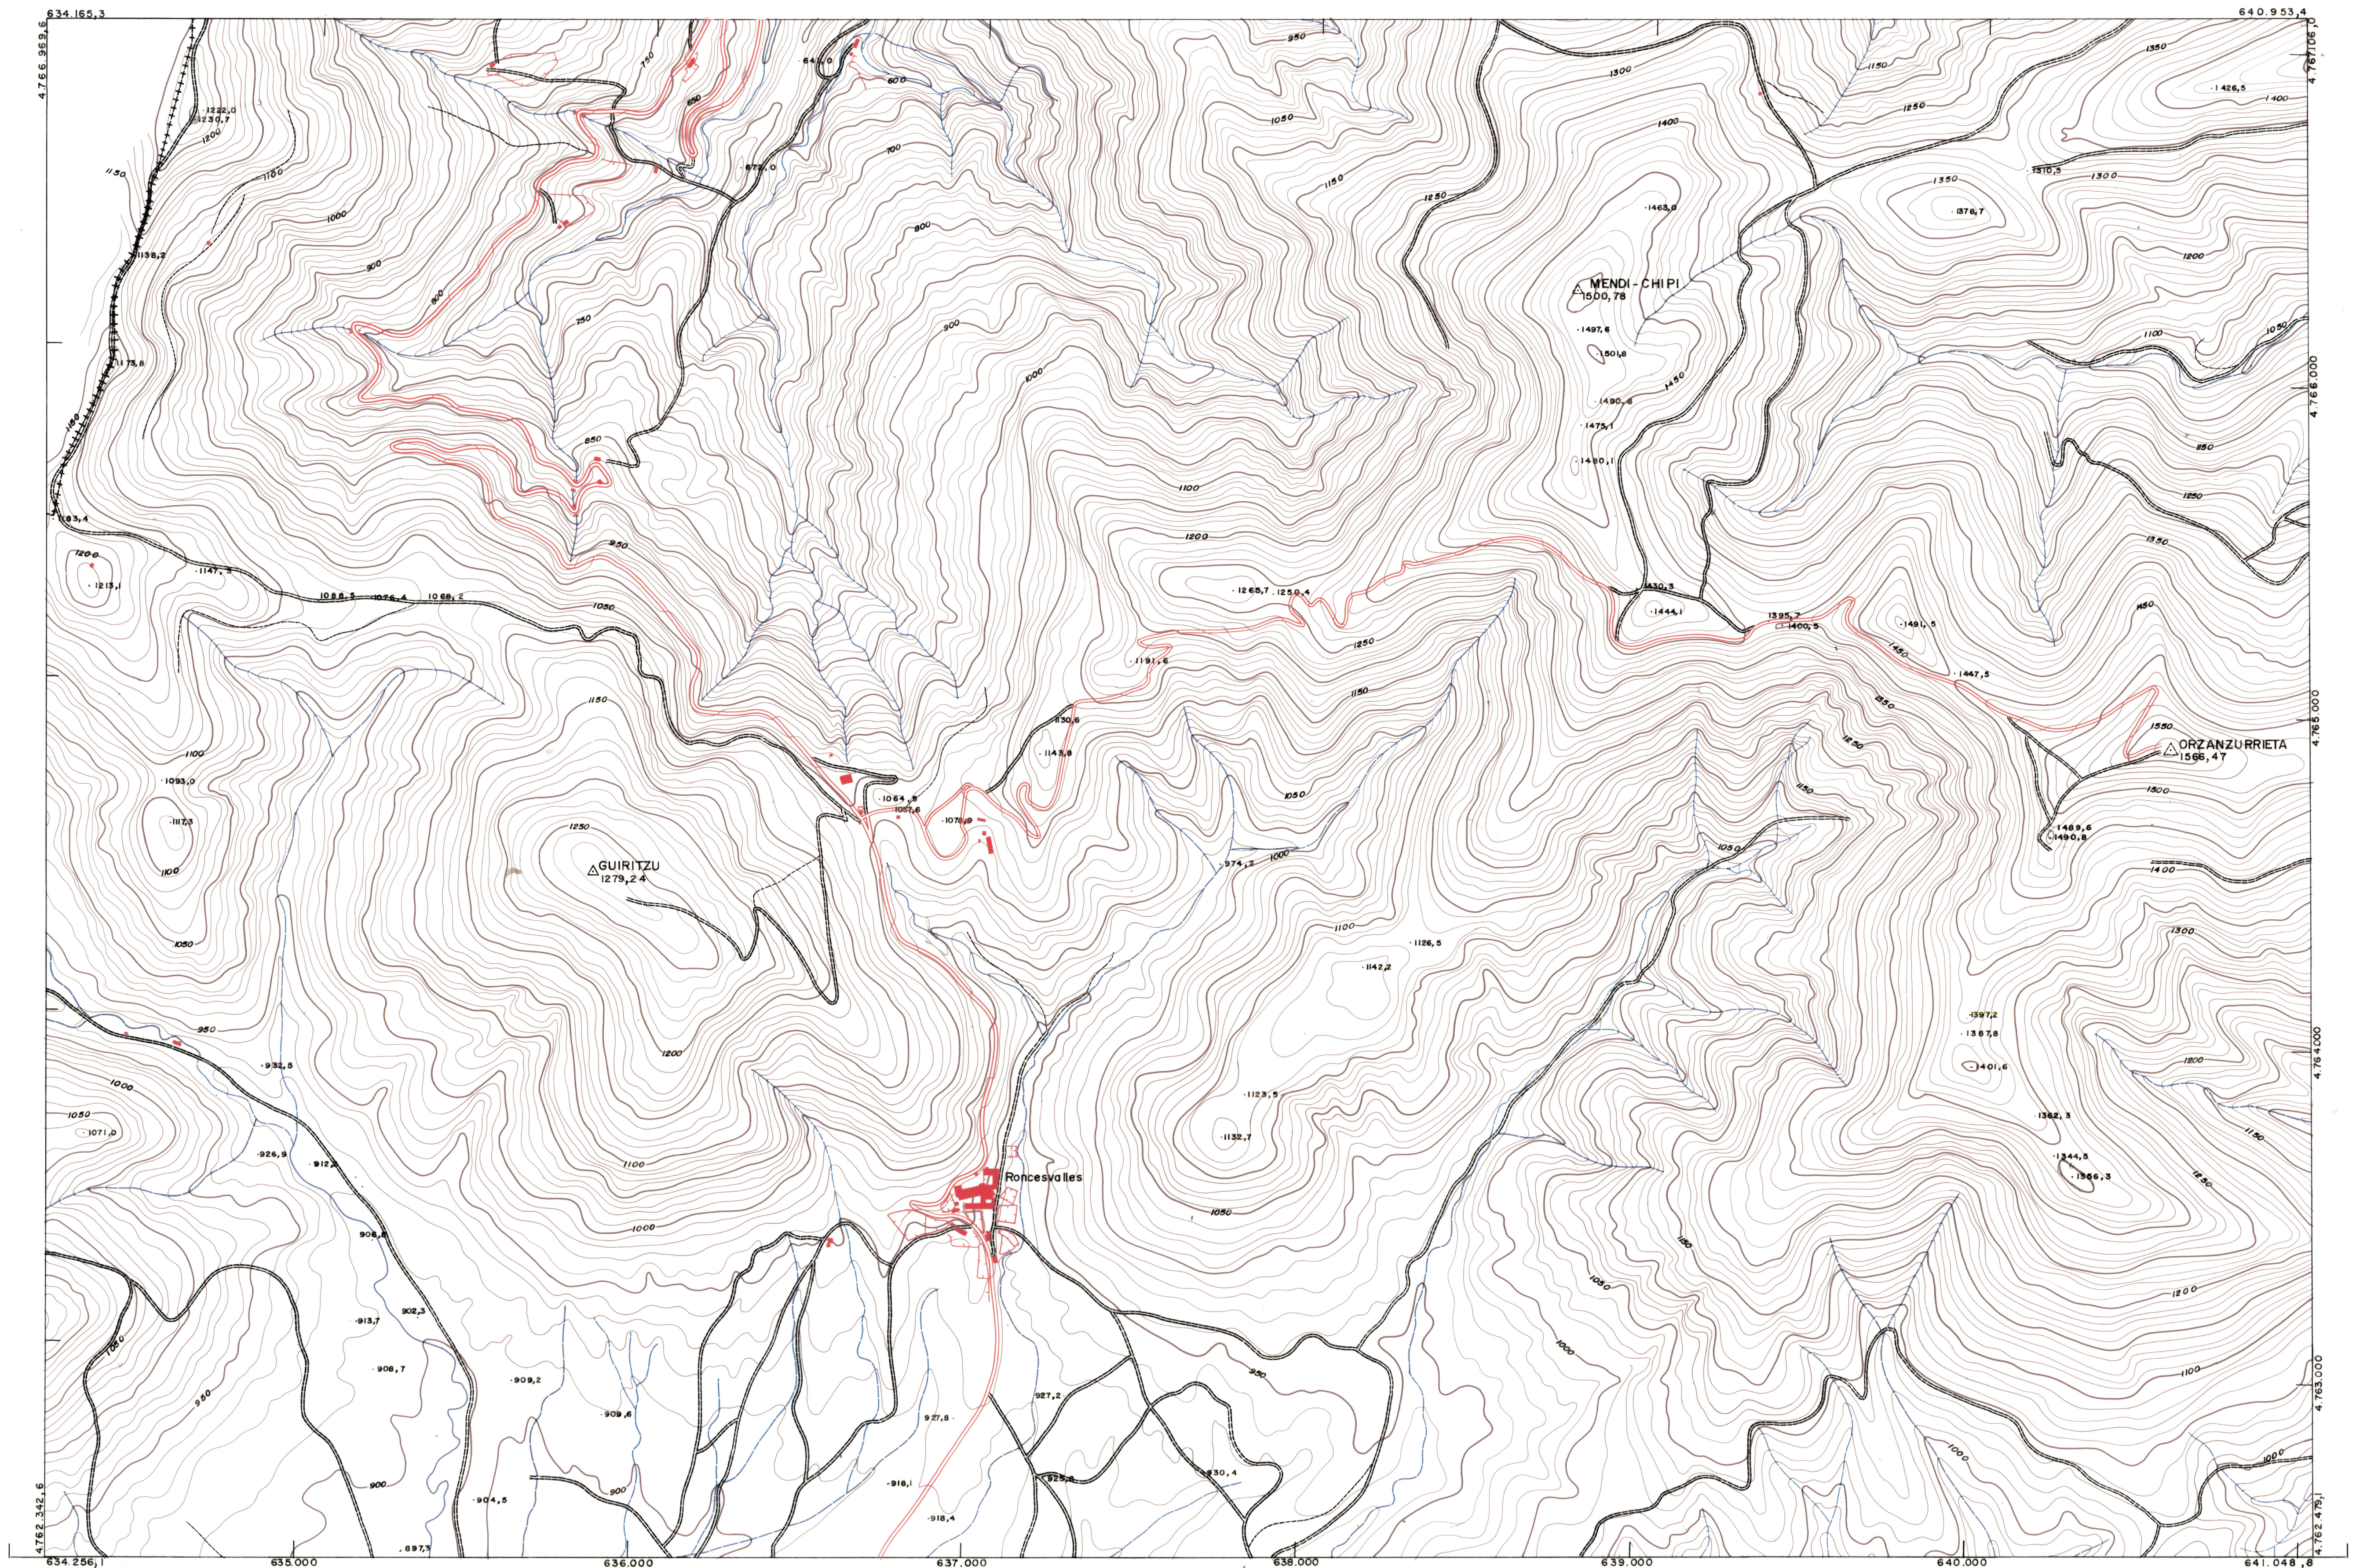

DIPUTACION
FORAL
DE
NAVARRA

1:50.000	1:25.000	1:10.000	5.000	91 7-5	91 7-6
91		15		91 8-5	91 8-6

91(10)	91(11)	91(12)
91(14)	91(15)	91(16)
116(2)	116(3)	116(4)

91-15		1:10.000		II	
		FECHA	FECHA	DESTINO	DESTINO
COPIAS	COPIAS	SALIDA	SALIDA	DESTINO	DESTINO
FECHA	FECHA	SALIDA	SALIDA	DESTINO	DESTINO
COPIAS	COPIAS	SALIDA	SALIDA	DESTINO	DESTINO
FECHA	FECHA	SALIDA	SALIDA	DESTINO	DESTINO

PLANO TOPOGRAFICO DE NAVARRA	Trabajos geodésicos efectuados por el I.G.C.	Fecha del vuelo
ESCALA 1:10.000	Volado, restituido y dibujado por T.F.A. S.A.	26 - 9 - 70
EQUIDISTANCIA 10 M.	Trabajos complementarios y control: Dirección	Fecha del plano
PROYECCION U.T.M.	de O. Públicas - S. Cartográfico de Navarra.	
Altitudes referidas al nivel medio del mar en Alicante		