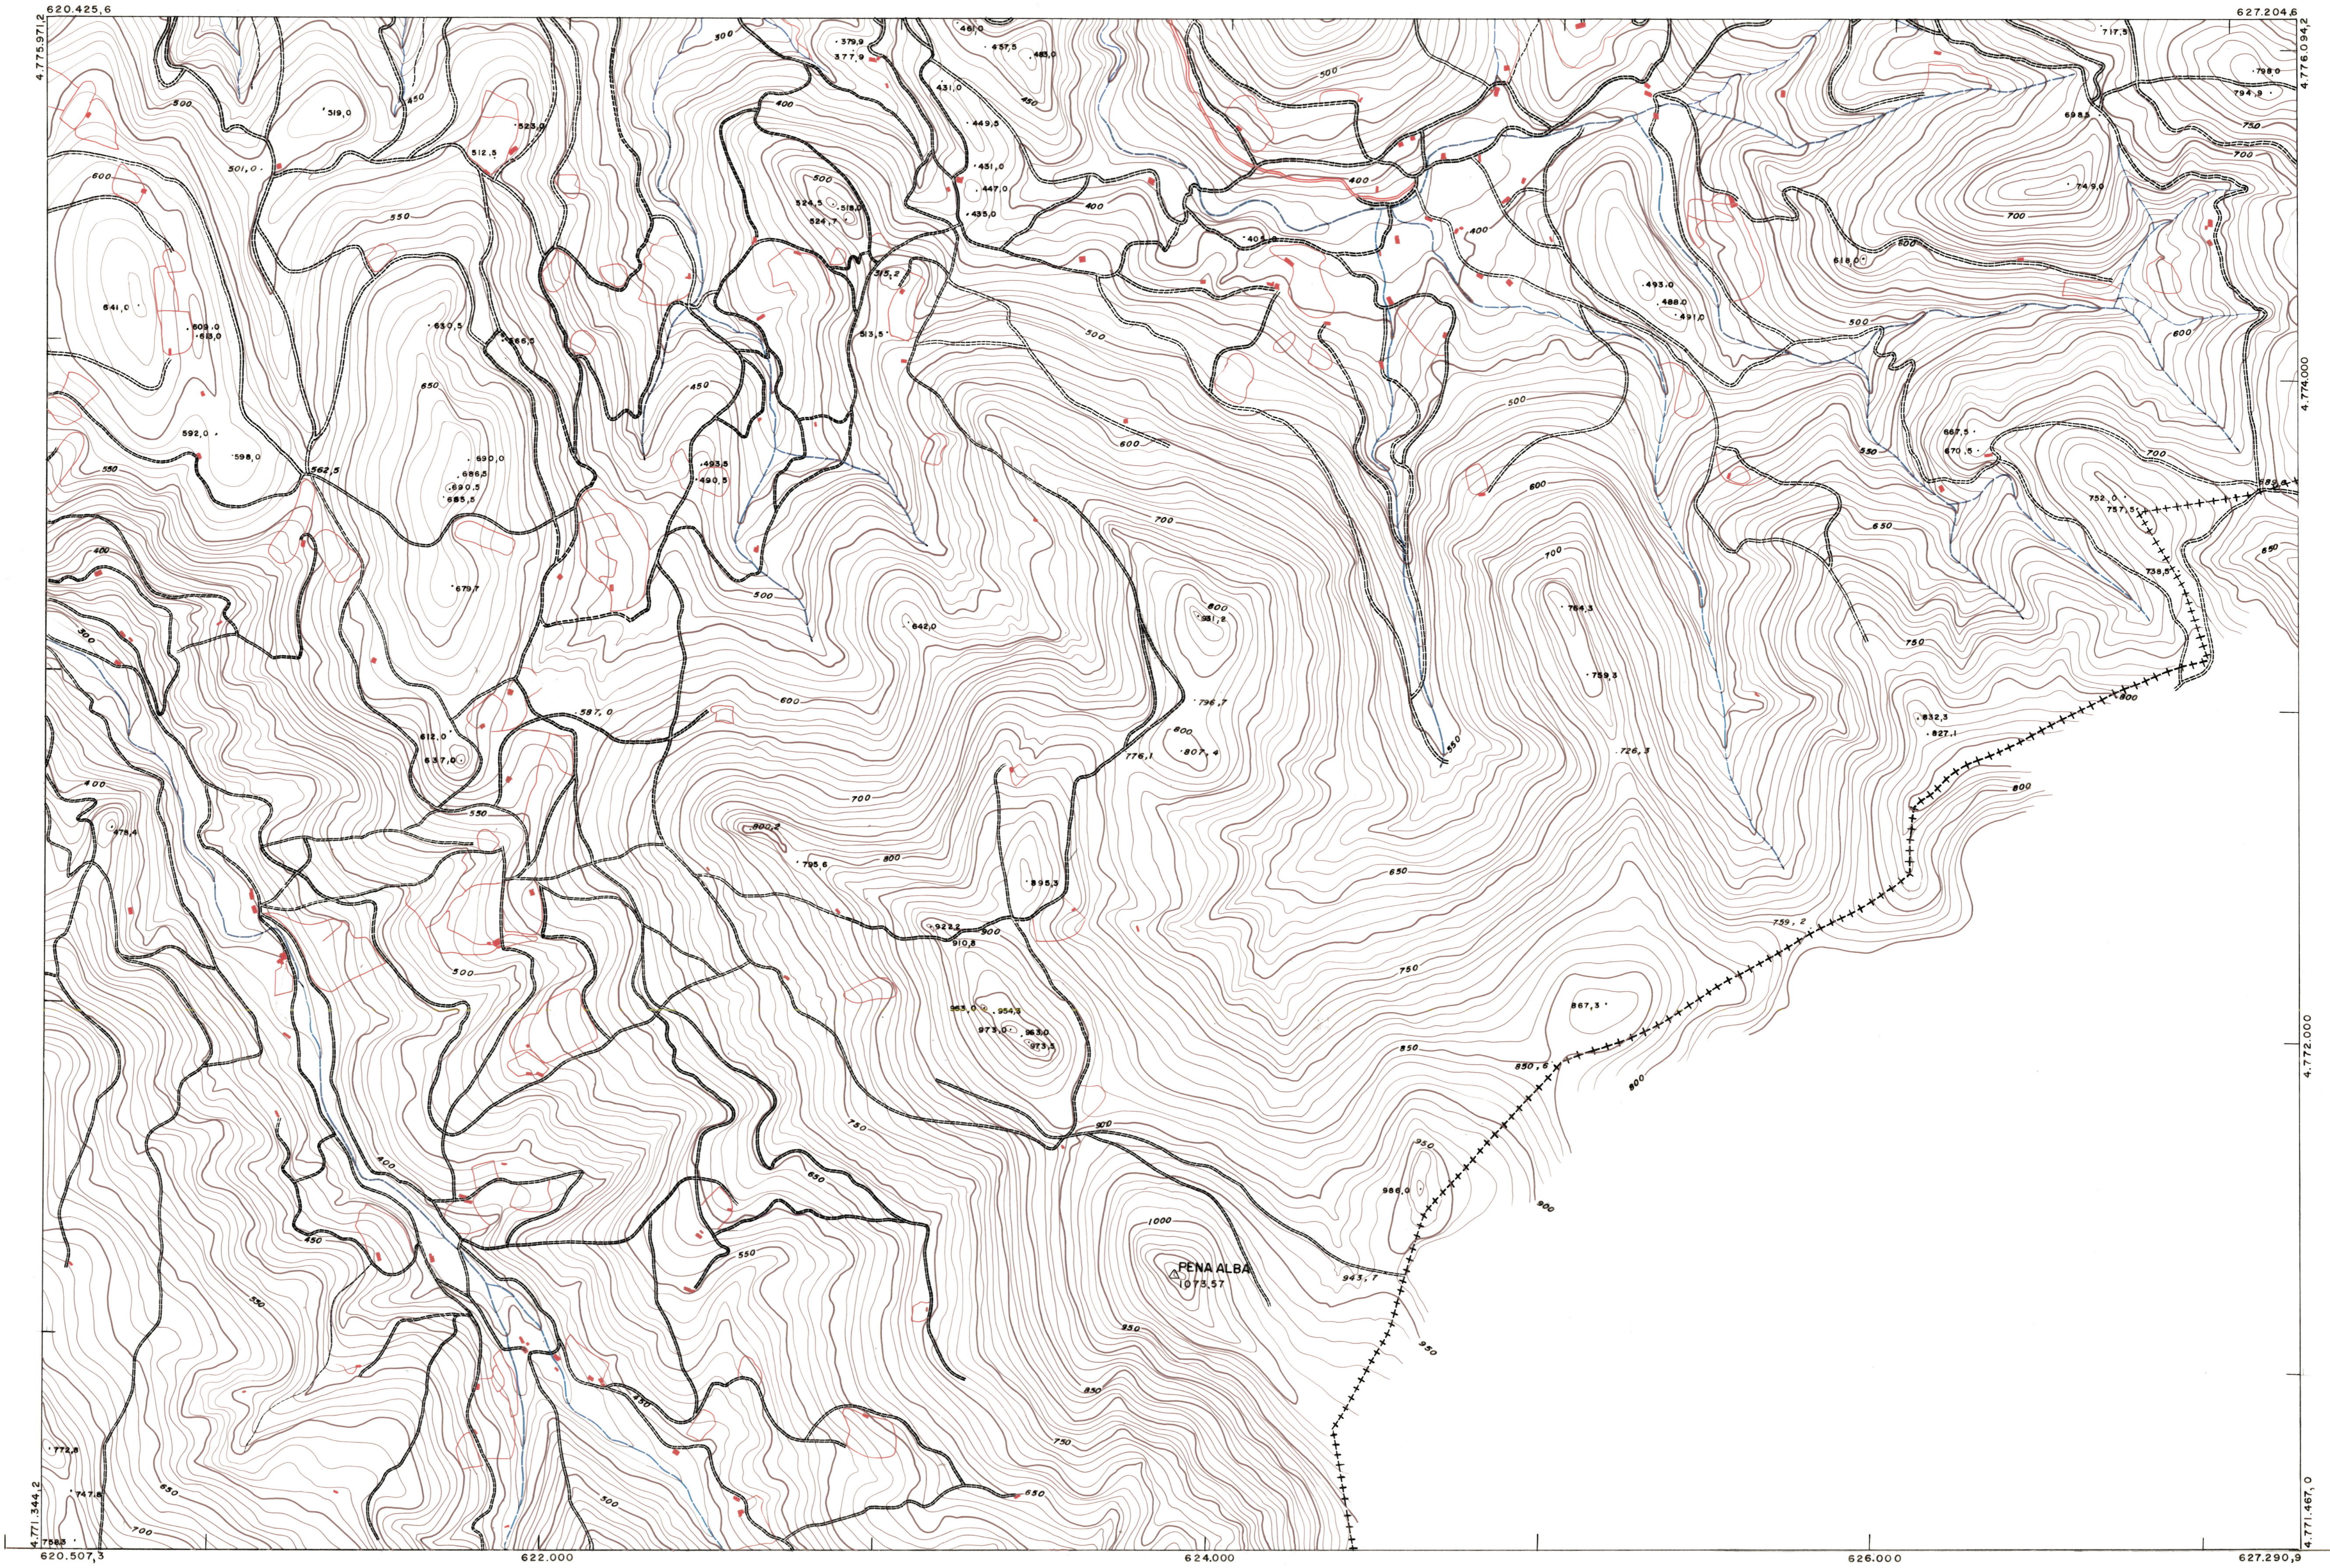

DIPUTACION
FORAL
DE
NAVARRA

1:50.000	1:25.000	1:10.000		91	91
91		5	1:5000	3-1	3-2
				91	91
				4-1	4-2

90(4)	91(1)	91(2)
90(8)	91(5)	91(6)
90(12)	91(9)	91(10)

91-5			1:10.000			II			
FECHA	COPIAS	FECHA	COPIAS	FECHA	COPIAS	FECHA	COPIAS	FECHA	COPIAS

PLANO TOPOGRAFICO DE NAVARRA	Trabajos geodésicos efectuados por el I.G.C.	Fecha del vuelo	
	ESCALA 1:10.000	Volado, restituído y dibujado por T.F.A. S.A.	26-9-70
	EQUIDISTANCIA, 10 M.	Trabajos complementarios y control: Dirección	Fecha del plano
	PROYECCION U.T.M.	de O. Públicas - S. Cartográfico de Navarra.	
Altitudes referidas al nivel medio del mar en Alicante			