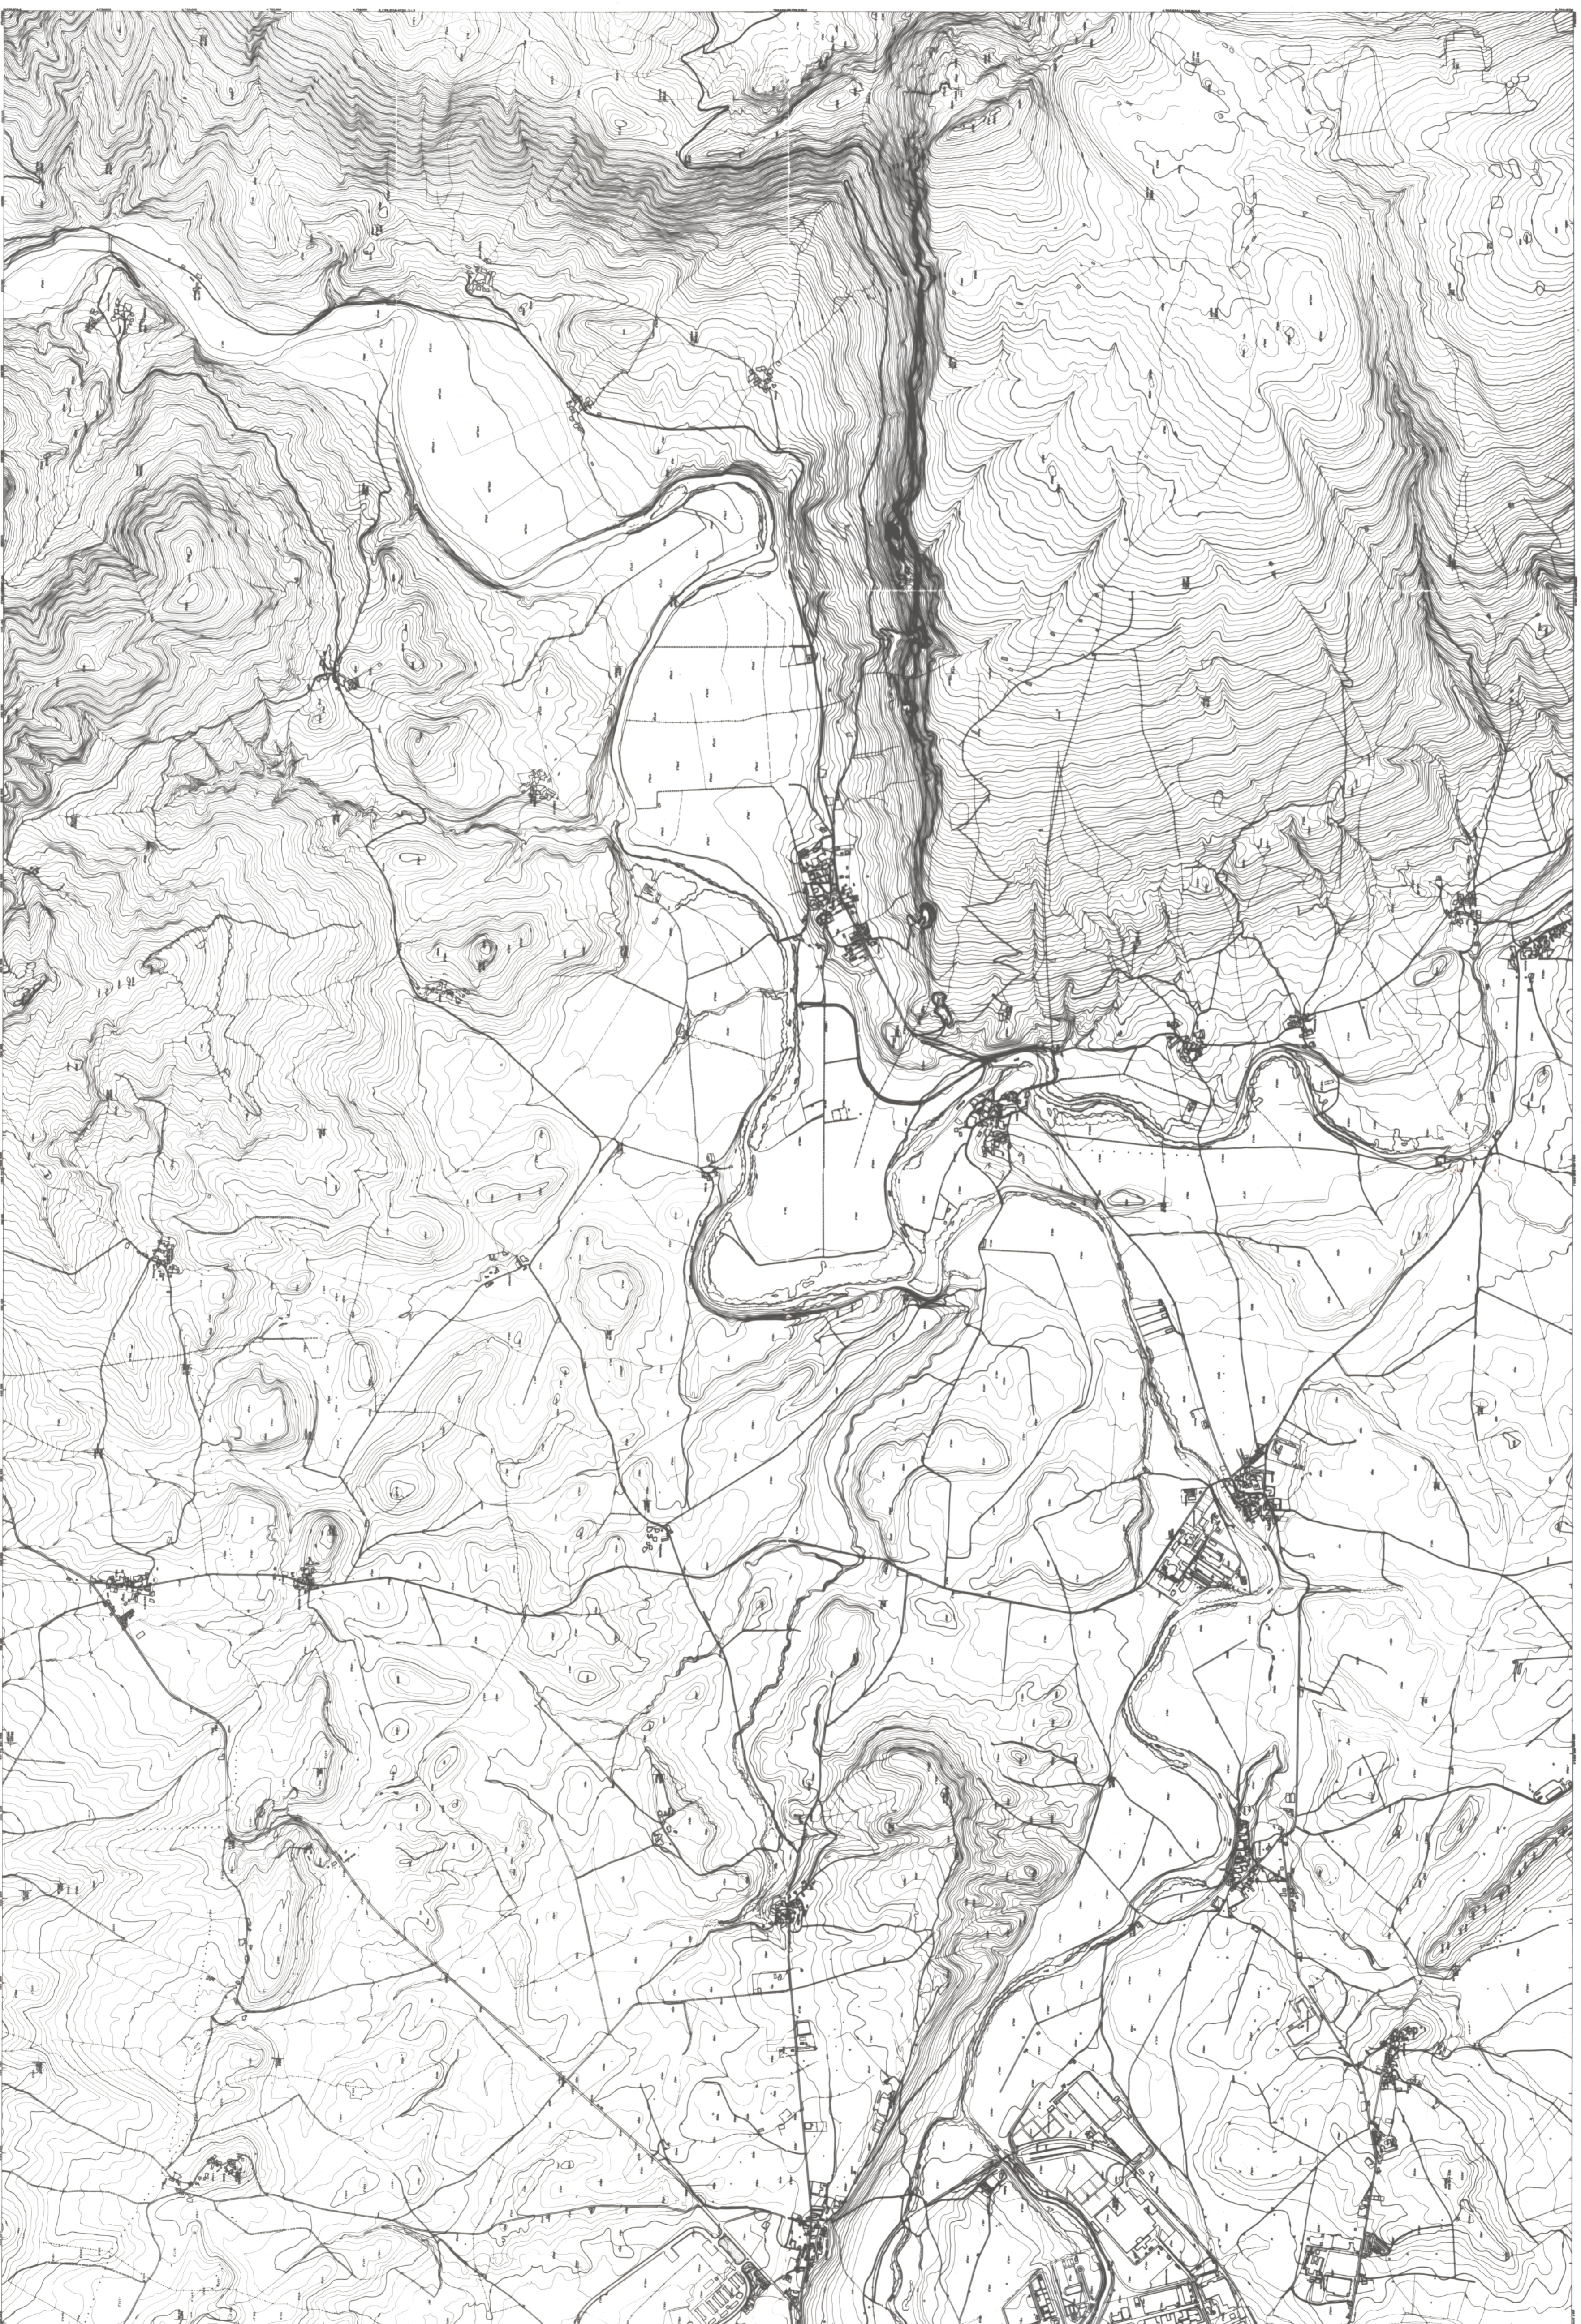

HOJA 141-A			1:20.000				
FECHA	COPIAS	FECHA	COPIAS	SALIDA	DESTINO	DEVOLUC	SALIDA	DESTINO	DEVOLUC	SECCION	TAMAÑO		
											4		

DIRECCION DE
OBRAS
PUBLICAS
Servicio Cartográfico

114-D 115-C 115-O
140-B 141-A 141-B
140-D 141-C 141-D

DIPUTACION FORAL DE NAVARRA

141-A

Escala: 1/20.000