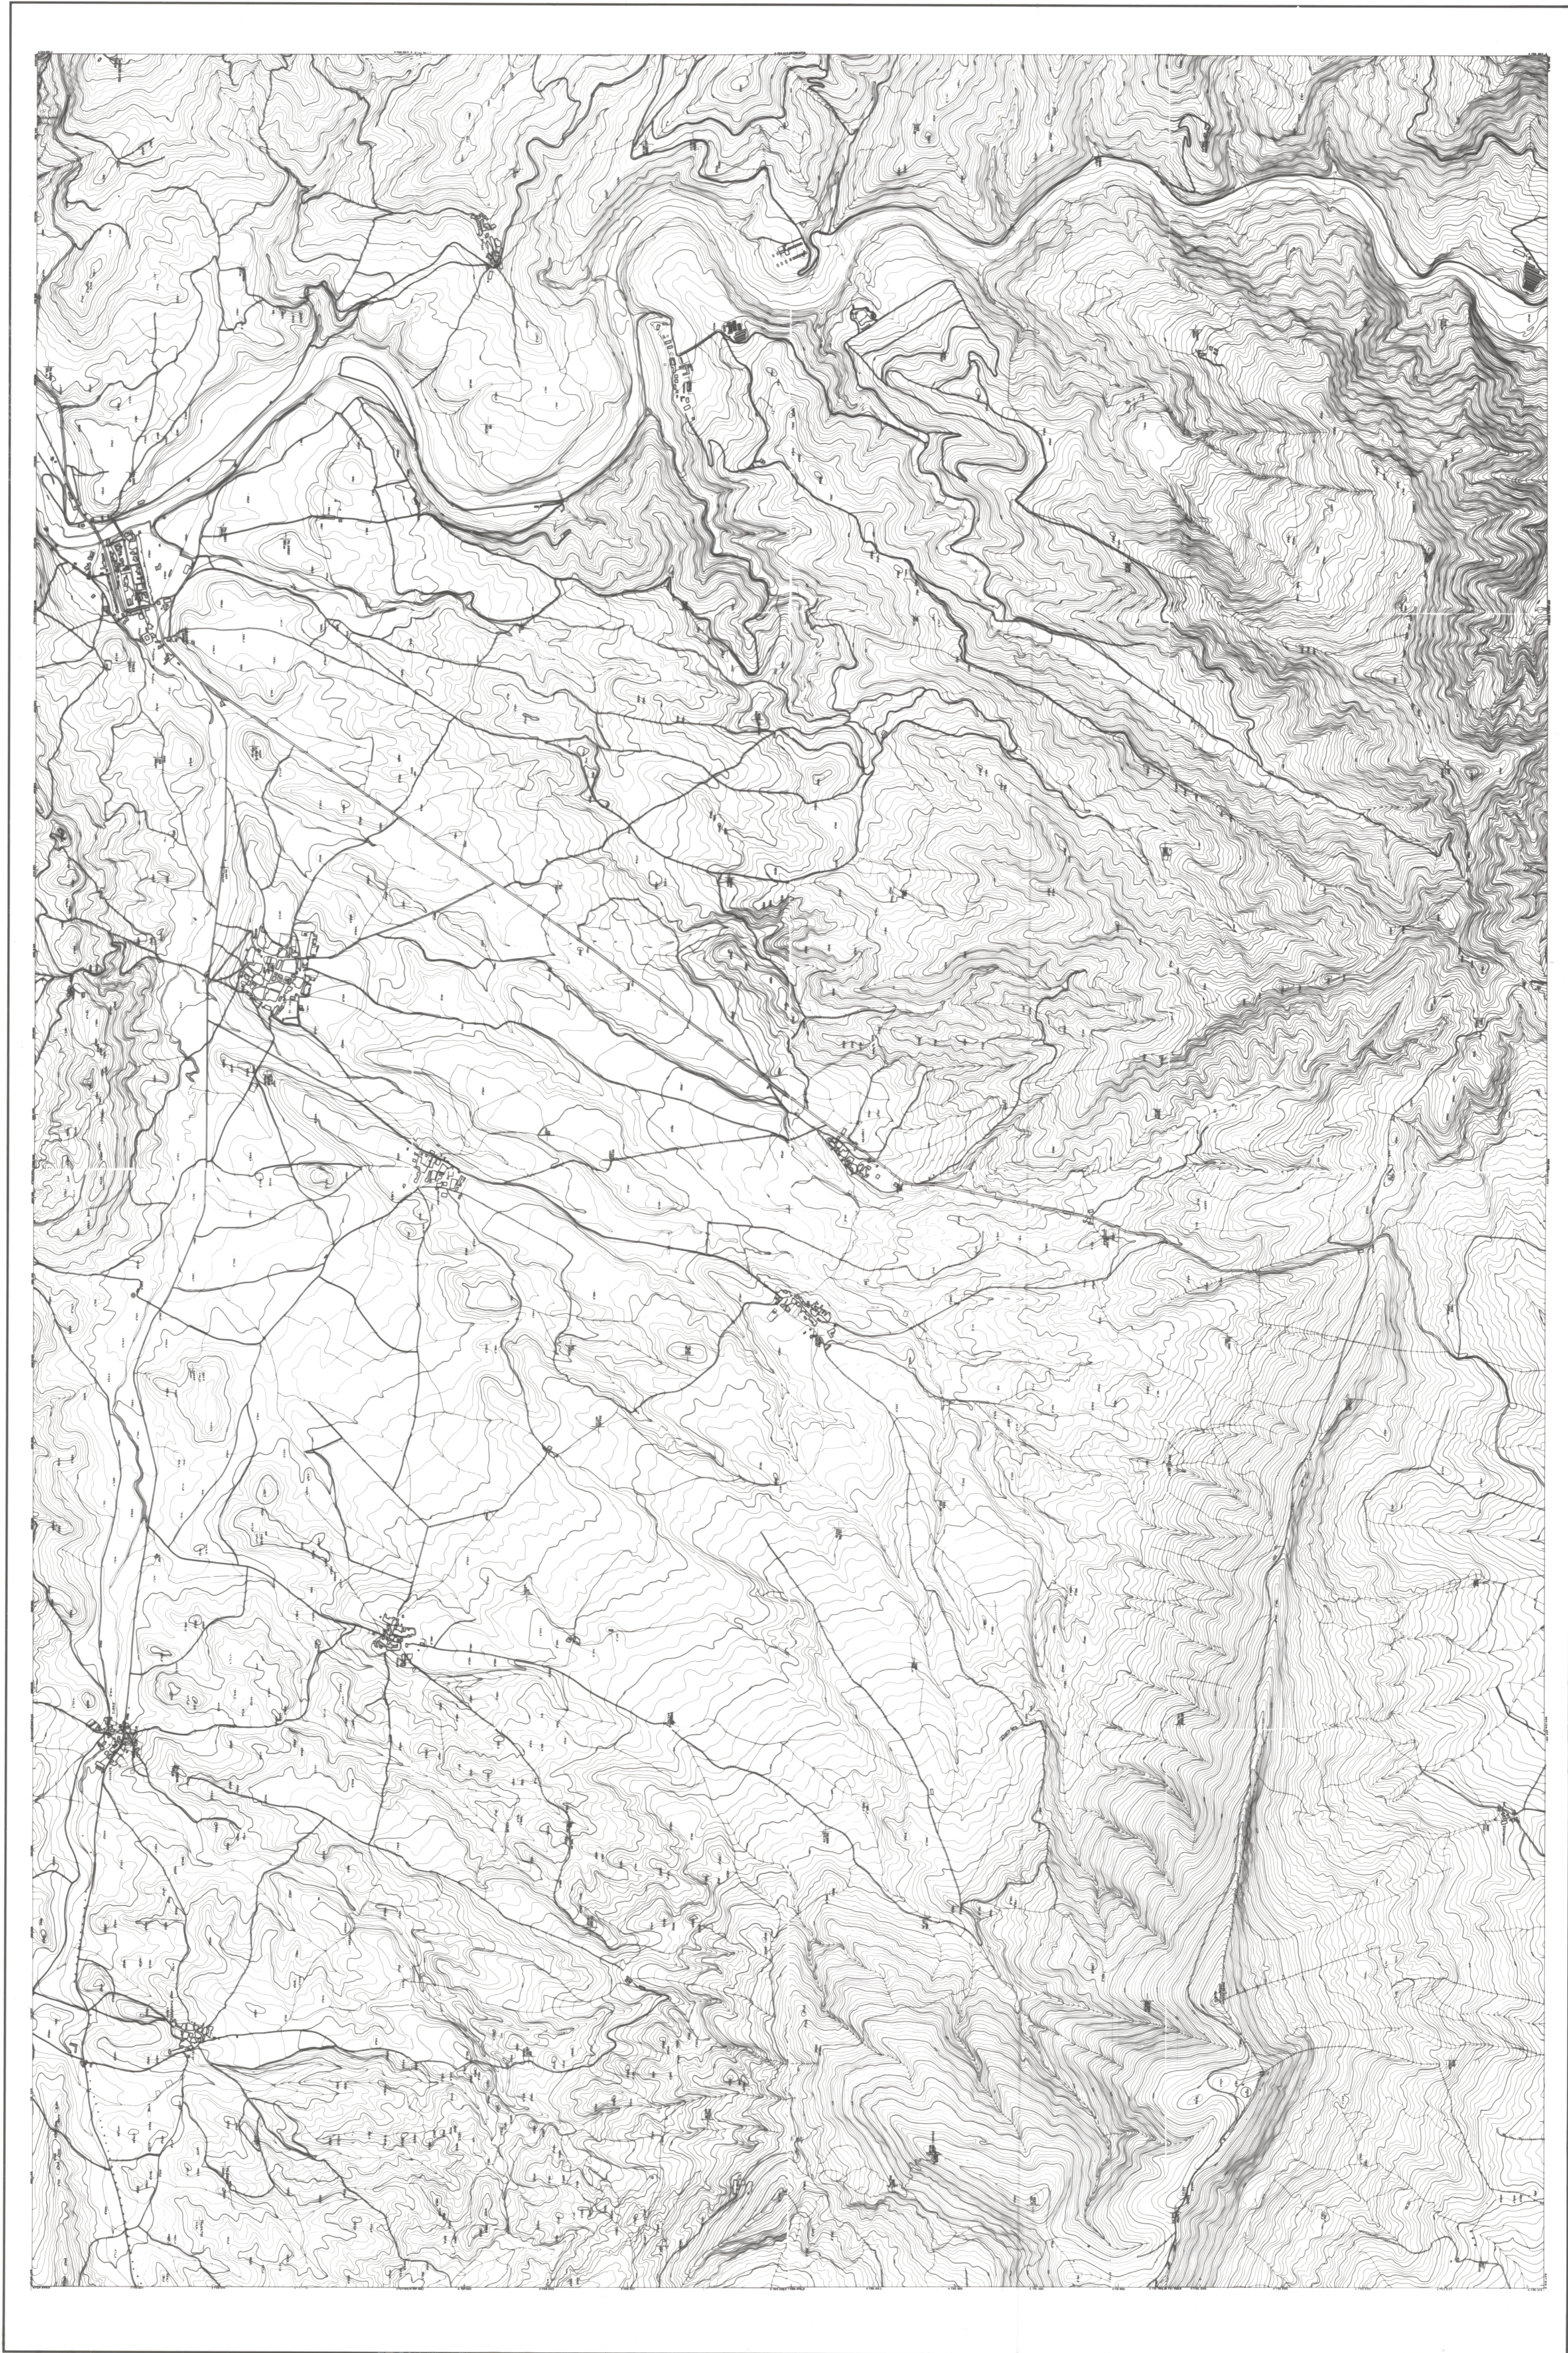

HOJA-141-C				1:20.000	
FECHA	COPIAS	FECHA	COPIAS	SAIDA	DESTINO	DEVOLUC.	SAIDA	DESTINO	DEVOLUC.	SECCION	TAMARO
											4

DIRECCION DE
OBRAS
PUBLICAS
Servicio Cartográfico

140-B 141-A 141-B
140-D 141-C 141-D
172-B 173-A 173-B

DIPUTACION FORAL DE NAVARRA

141-C

Escala: 1/20.000