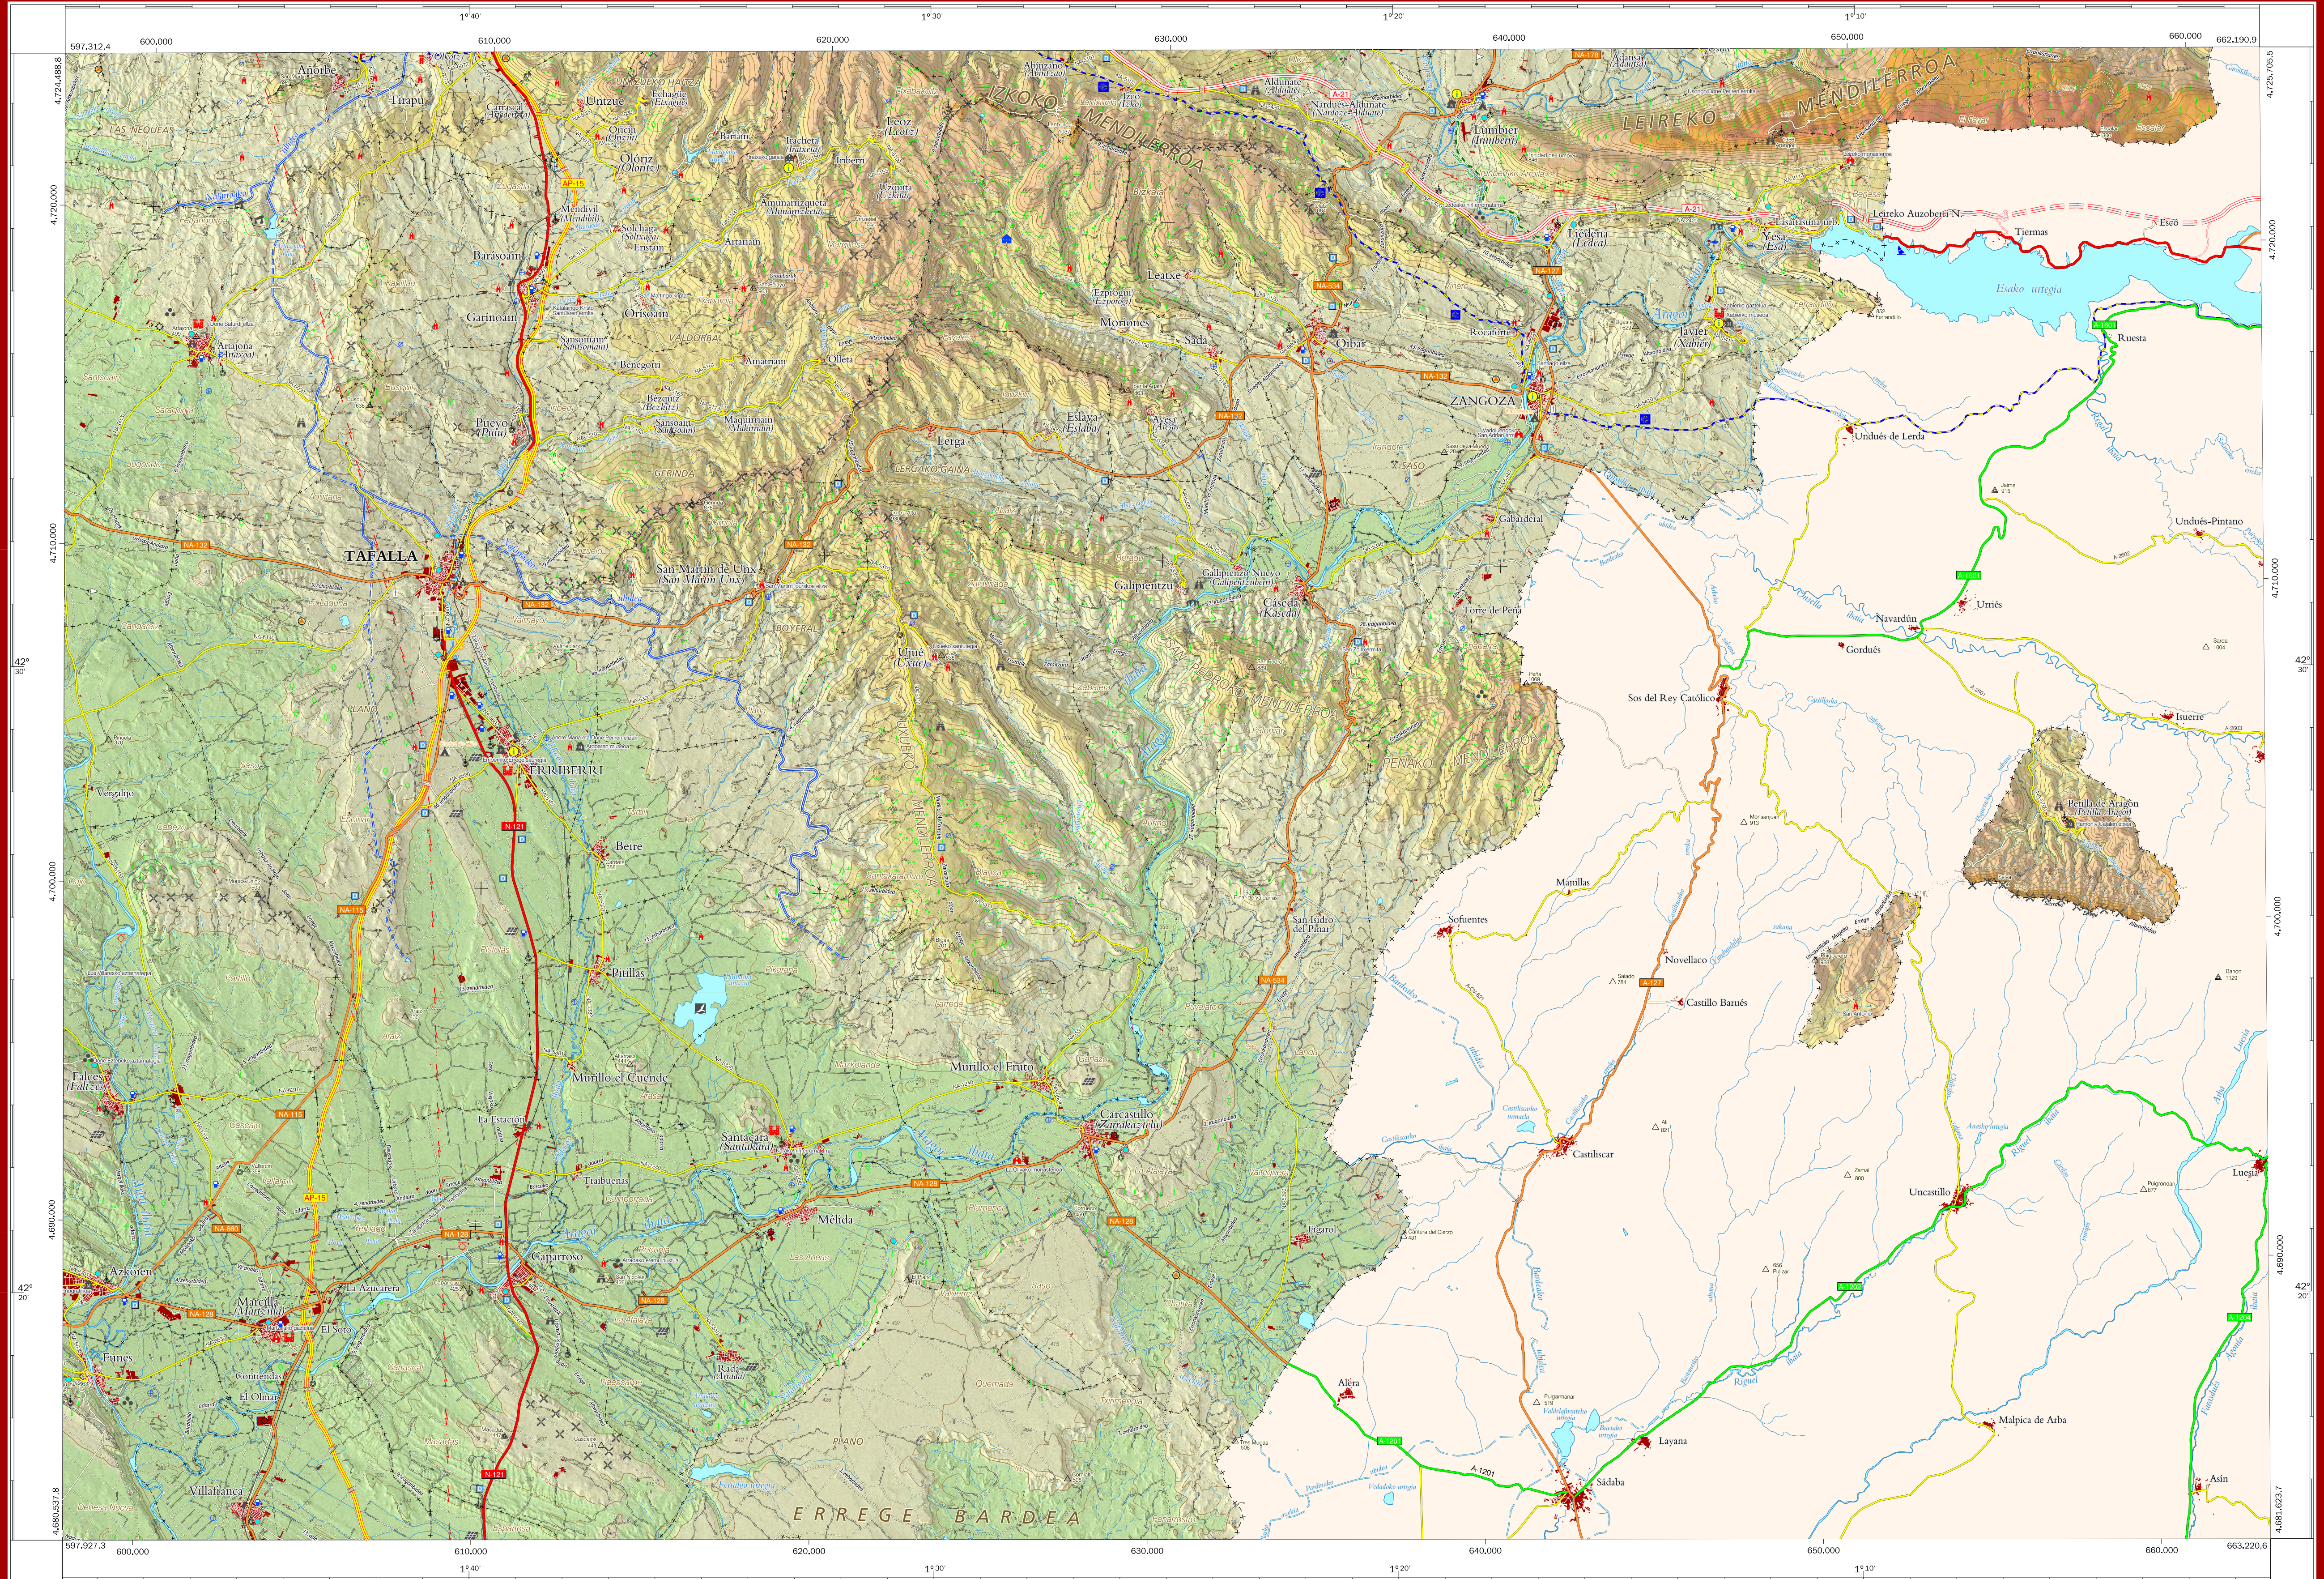

009-Oleza	164-Malka	261-Yesa (Esa)
018-Alegría	165-Alegría	268-Eborekioa 8
038-Artaxoa (Artaxoa)	171-Miranda de Arga	511-Eborekioa 11
045-Barasoain	178-Mulillo El Cuende	514-Eborekioa 14
051-Belra	179-Arillo El Friso	515-Eborekioa 15
063-Bortolanera	183-Oñanos	592-Eborekioa 92
065-Caparroso	191-Eñaberi	606-Eborekioa 106
067-Carcastillo (Zamarkastila)	192-Oñate	607-Eborekioa 107
069-Cáseda	197-Oñacin	608-Eborekioa 108
071-Castellónuevo (Gastiberrri)	200-Abadín	600-Eborekioa 100
088-Eñeiz	205-Piñás	
094-Estiva	206-Gares	
100-Espora (Esporraj)		
104-Falces (Falzes)		
107-Funes	212-Sada	
110-Gobernador	216-Tempozano	
114-Gorricen	217-San Martín de Uña	
124-Borgoñán	220-Santacara	
125-Ibañeta	227-Falga	
142-Larraona	228-Tibas-Munarro de Reta	
146-Lezoa	229-Tipaju	
150-Lezoa	234-Sorbe	
151-Lurga	238-Luza	
155-Likiena	238-Litona	
159-Lumbier (Lumbier)	240-Sanjal Bajor (Sanjal Bajor)	
163-Marcilla	254-Villanueva