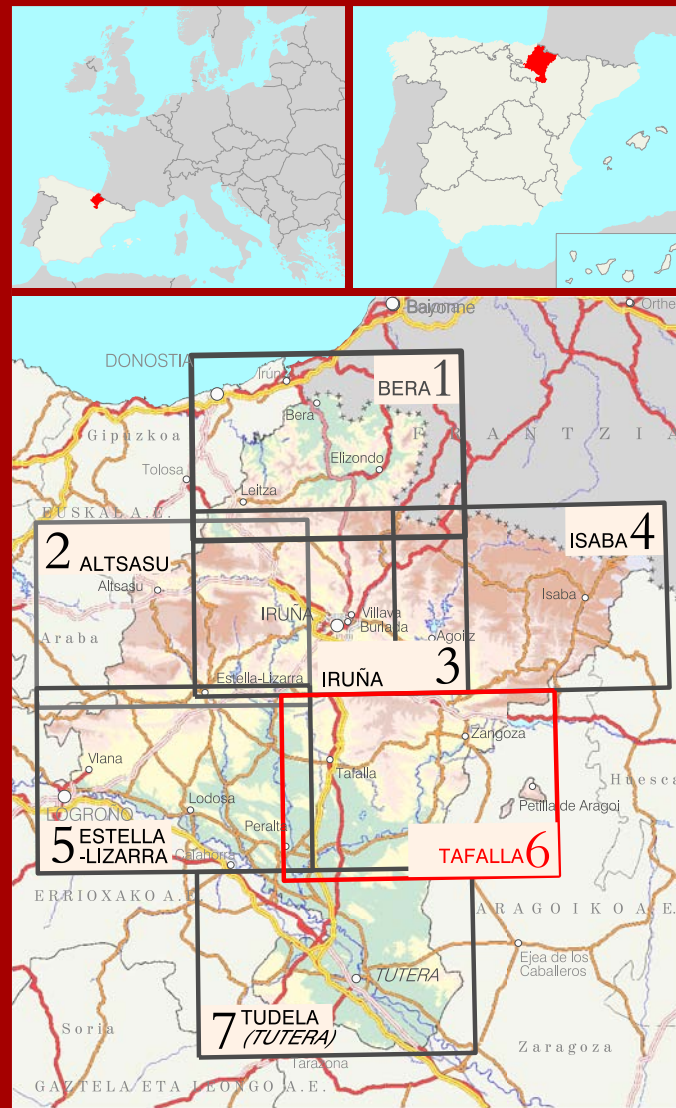

009-Oleza	164-Malka	261-Yesa (Esa)
018-Alegría	165-Alegría	268-Eborekioa 8
038-Artaxoa (Artaxoa)	171-Miranda de Arga	511-Eborekioa 11
045-Barasoain	178-Mulillo El Cuende	514-Eborekioa 14
051-Belra	179-Arillo El Friso	515-Eborekioa 15
063-Bortolanera	183-Oñanos	592-Eborekioa 92
065-Caparroso	191-Eñaberi	606-Eborekioa 106
067-Carcastillo (Zamarkastila)	192-Oñate	607-Eborekioa 107
069-Cáseda	197-Oñacin	608-Eborekioa 108
071-Castellónuevo (Gastiberrri)	200-Abadín	600-Eborekioa 100
088-Eñeiz	205-Piñás	
094-Estiva	206-Gares	
100-Espora (Esporraj)		
104-Falces (Falzes)		
107-Funes	212-Sada	
110-Gobernador	216-Tempozano	
114-Gorricen	217-San Martín de Uña	
124-Borgoñán	220-Santacara	
125-Ibañeta	227-Falga	
142-Larraona	228-Tibas-Munarro de Reta	
146-Lezoa	229-Tipaju	
150-Lezoa	234-Sorbe	
151-Lurga	238-Luza	
155-Likiena	238-Litona	
159-Lumbier (Lumbier)	240-Sanjal Bajor (Sanjal Bajor)	
163-Marcilla	254-Villanueva