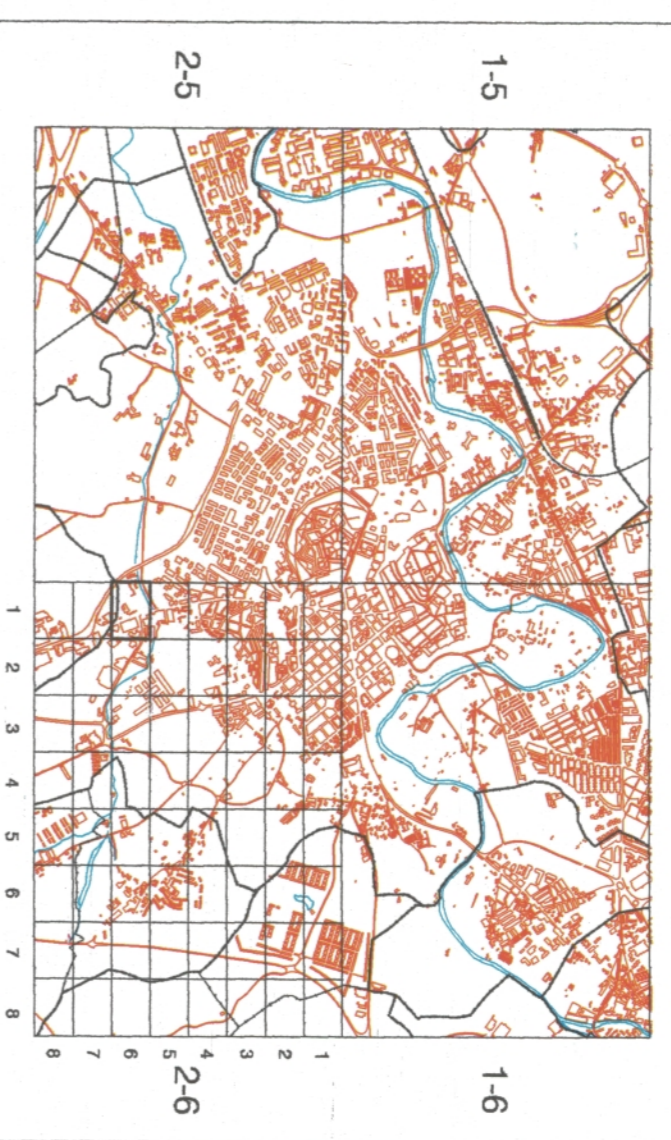

FECHA		COPIAS		FECHA		COPIAS		SALIDA		DESTINO		DEVOLUC.		SALIDA		DESTINO		DEVOLUC.		SECCION		TAMARO	

MUNITECSA - DIN A0

HOJA 141 (2-6) 6-1

SERVICIO DE OBRAS PUBLICAS
Seccion de cartografia