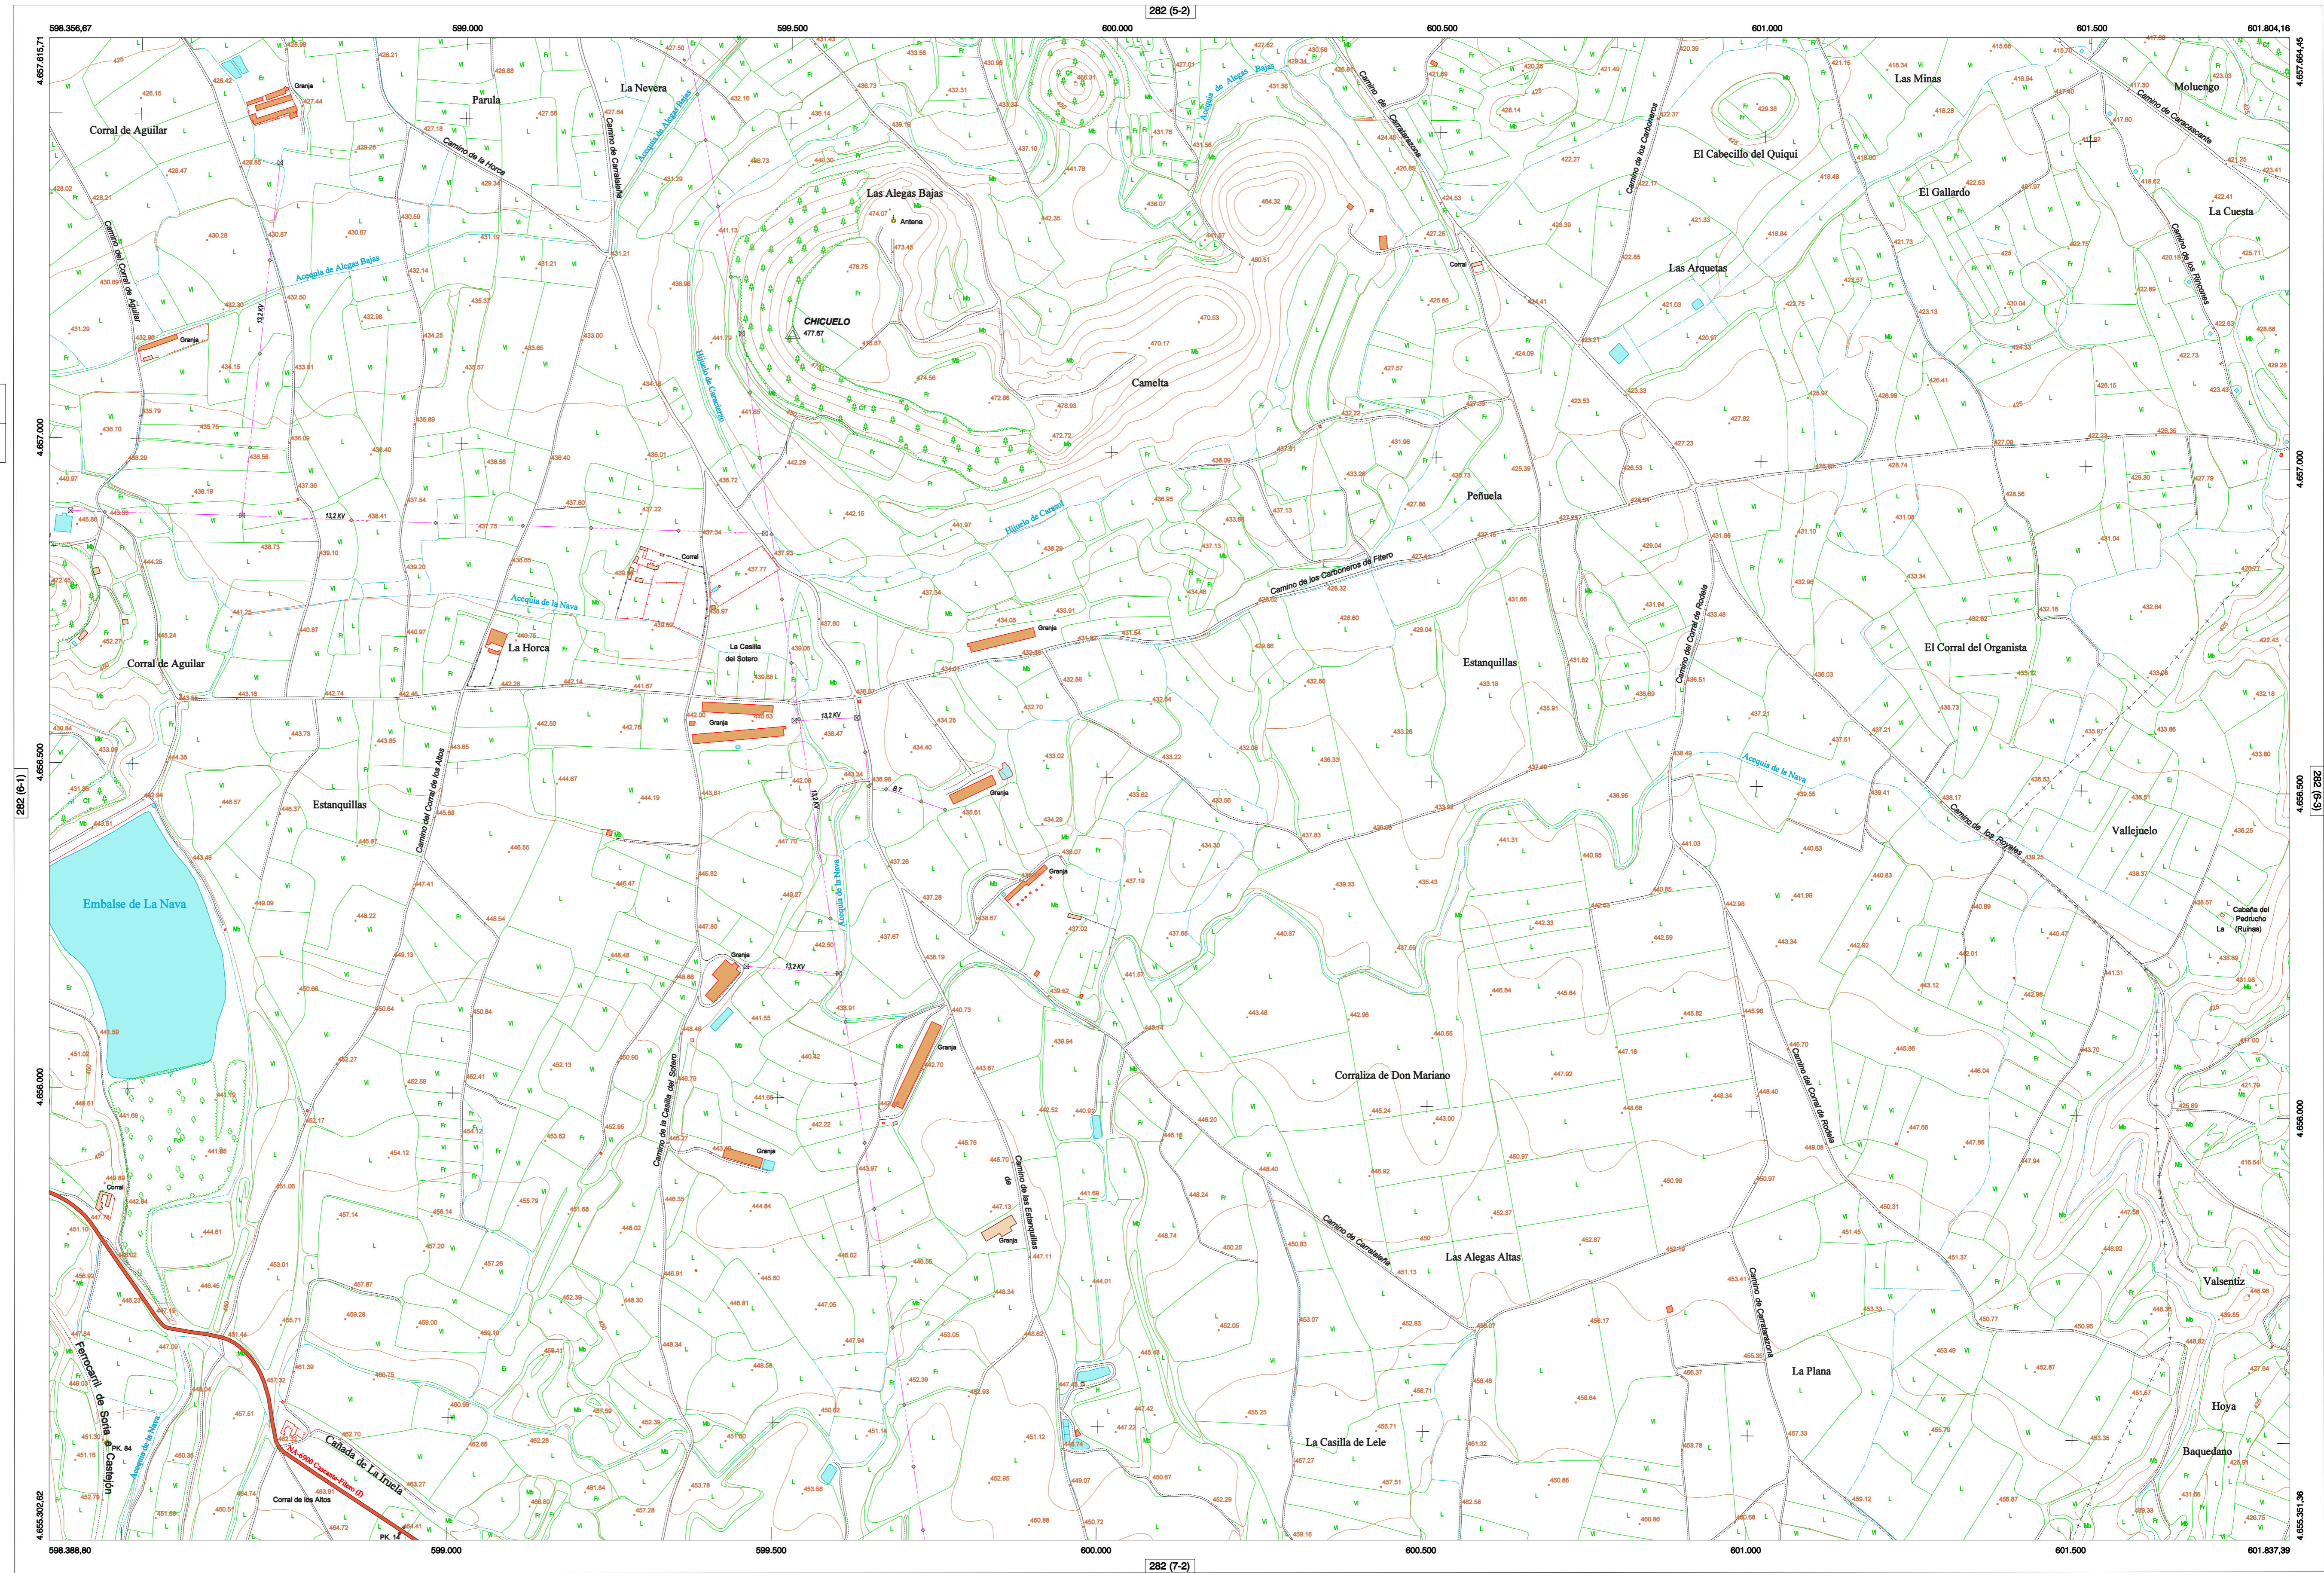

EMBALSE DE LA NAVA

MAPA TOPOGRÁFICO DE NAVARRA

GOBIERNO DE NAVARRA

DEPARTAMENTO DE OBRAS PÚBLICAS
TRANSPORTES Y COMUNICACIONES

SERVICIO DE PROYECTOS, FERROCARRILES
Y OBRAS HIDRÁULICAS

DIVISIÓN DEL TERRITORIO EN HOJAS DEL MTN50

HOJA 282 (6-2)