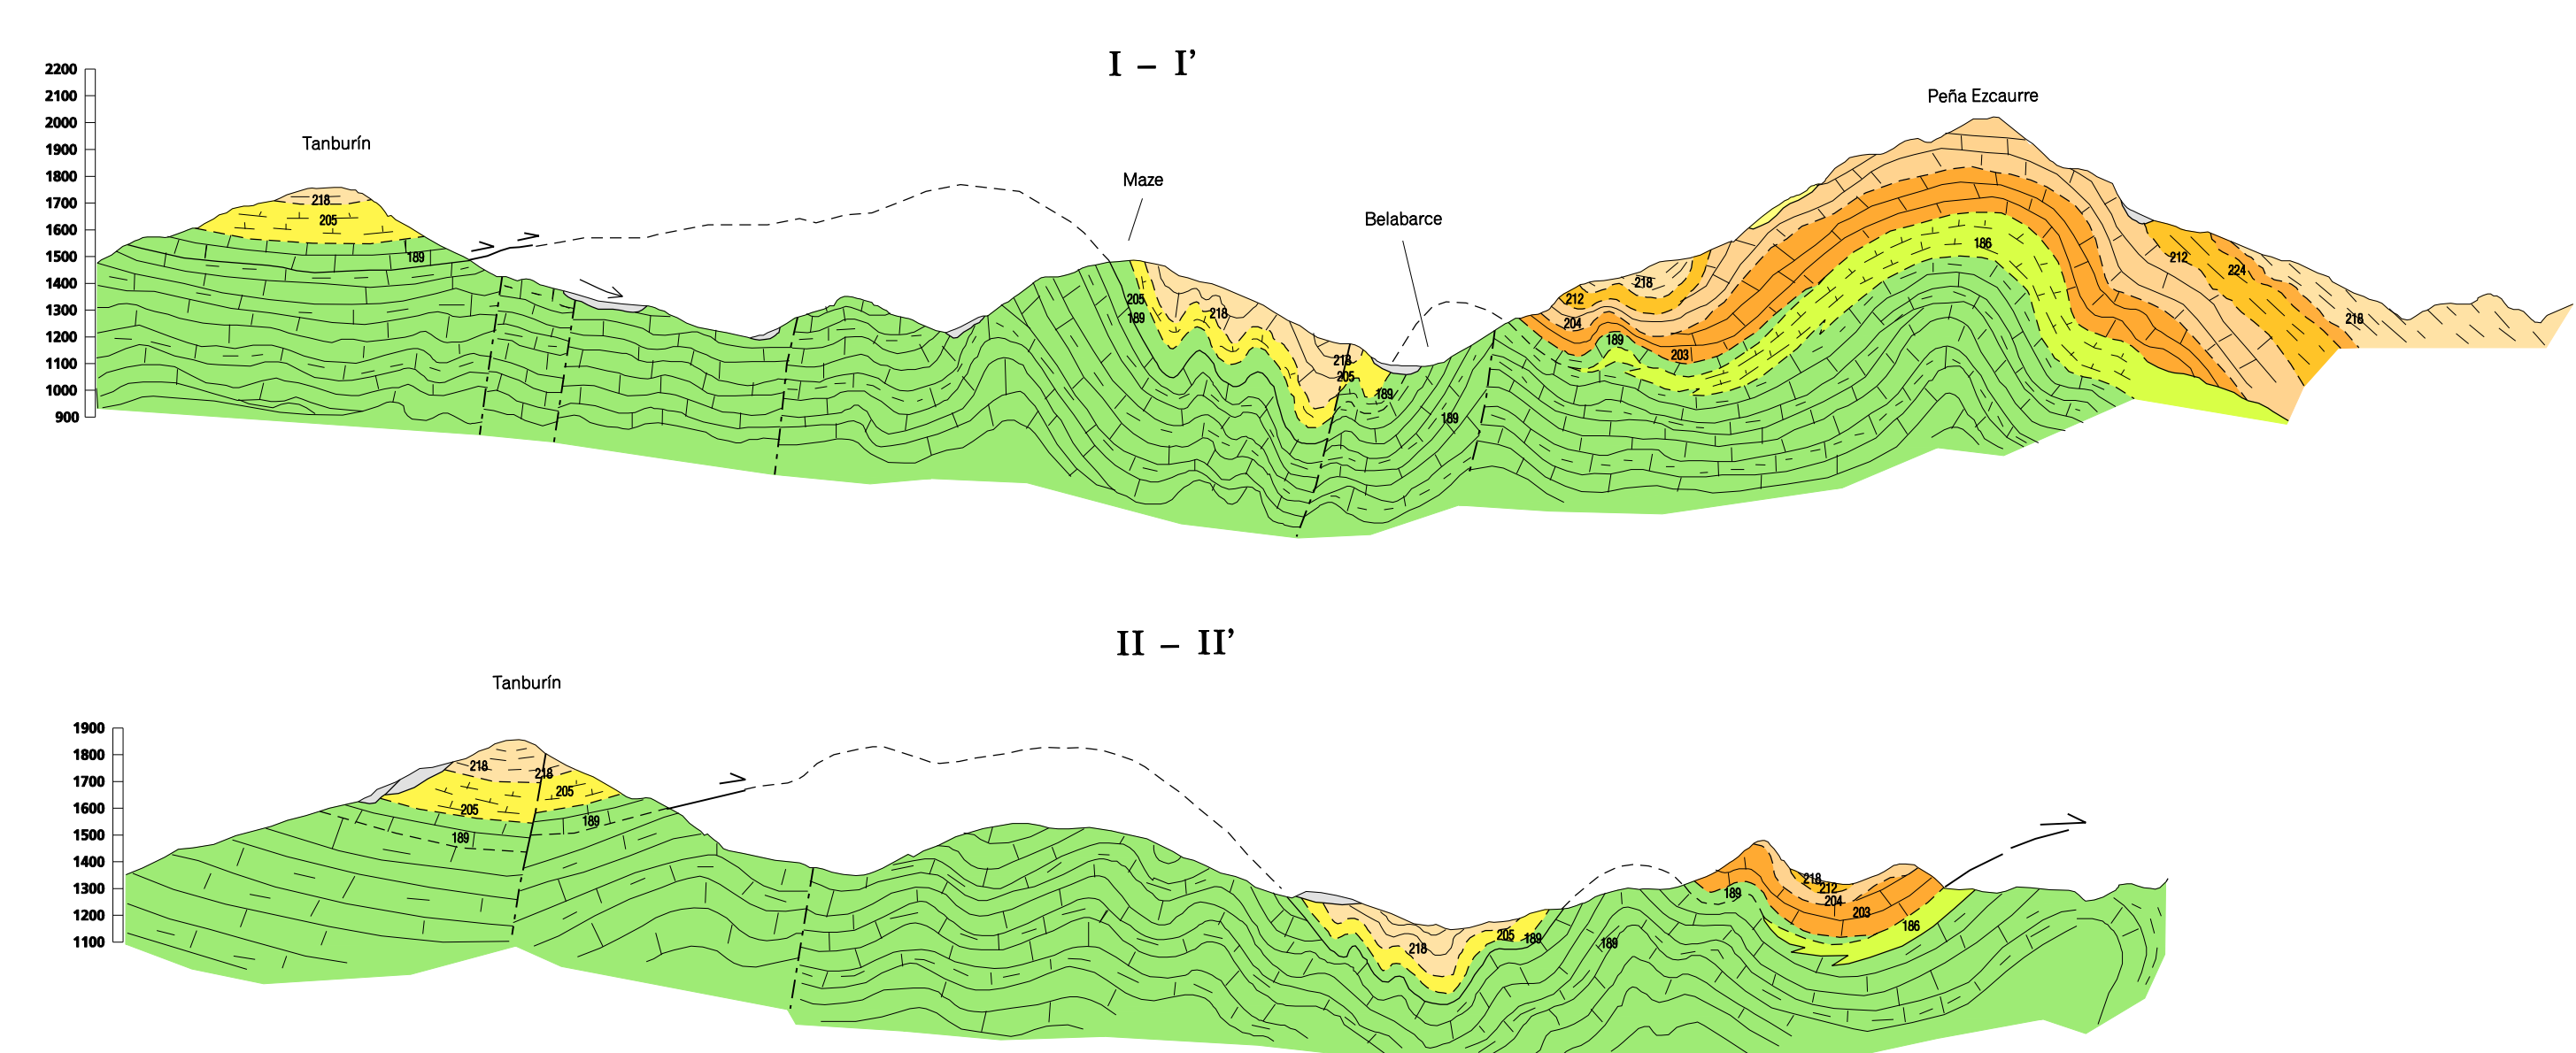

CORTES GEOLOGICOS