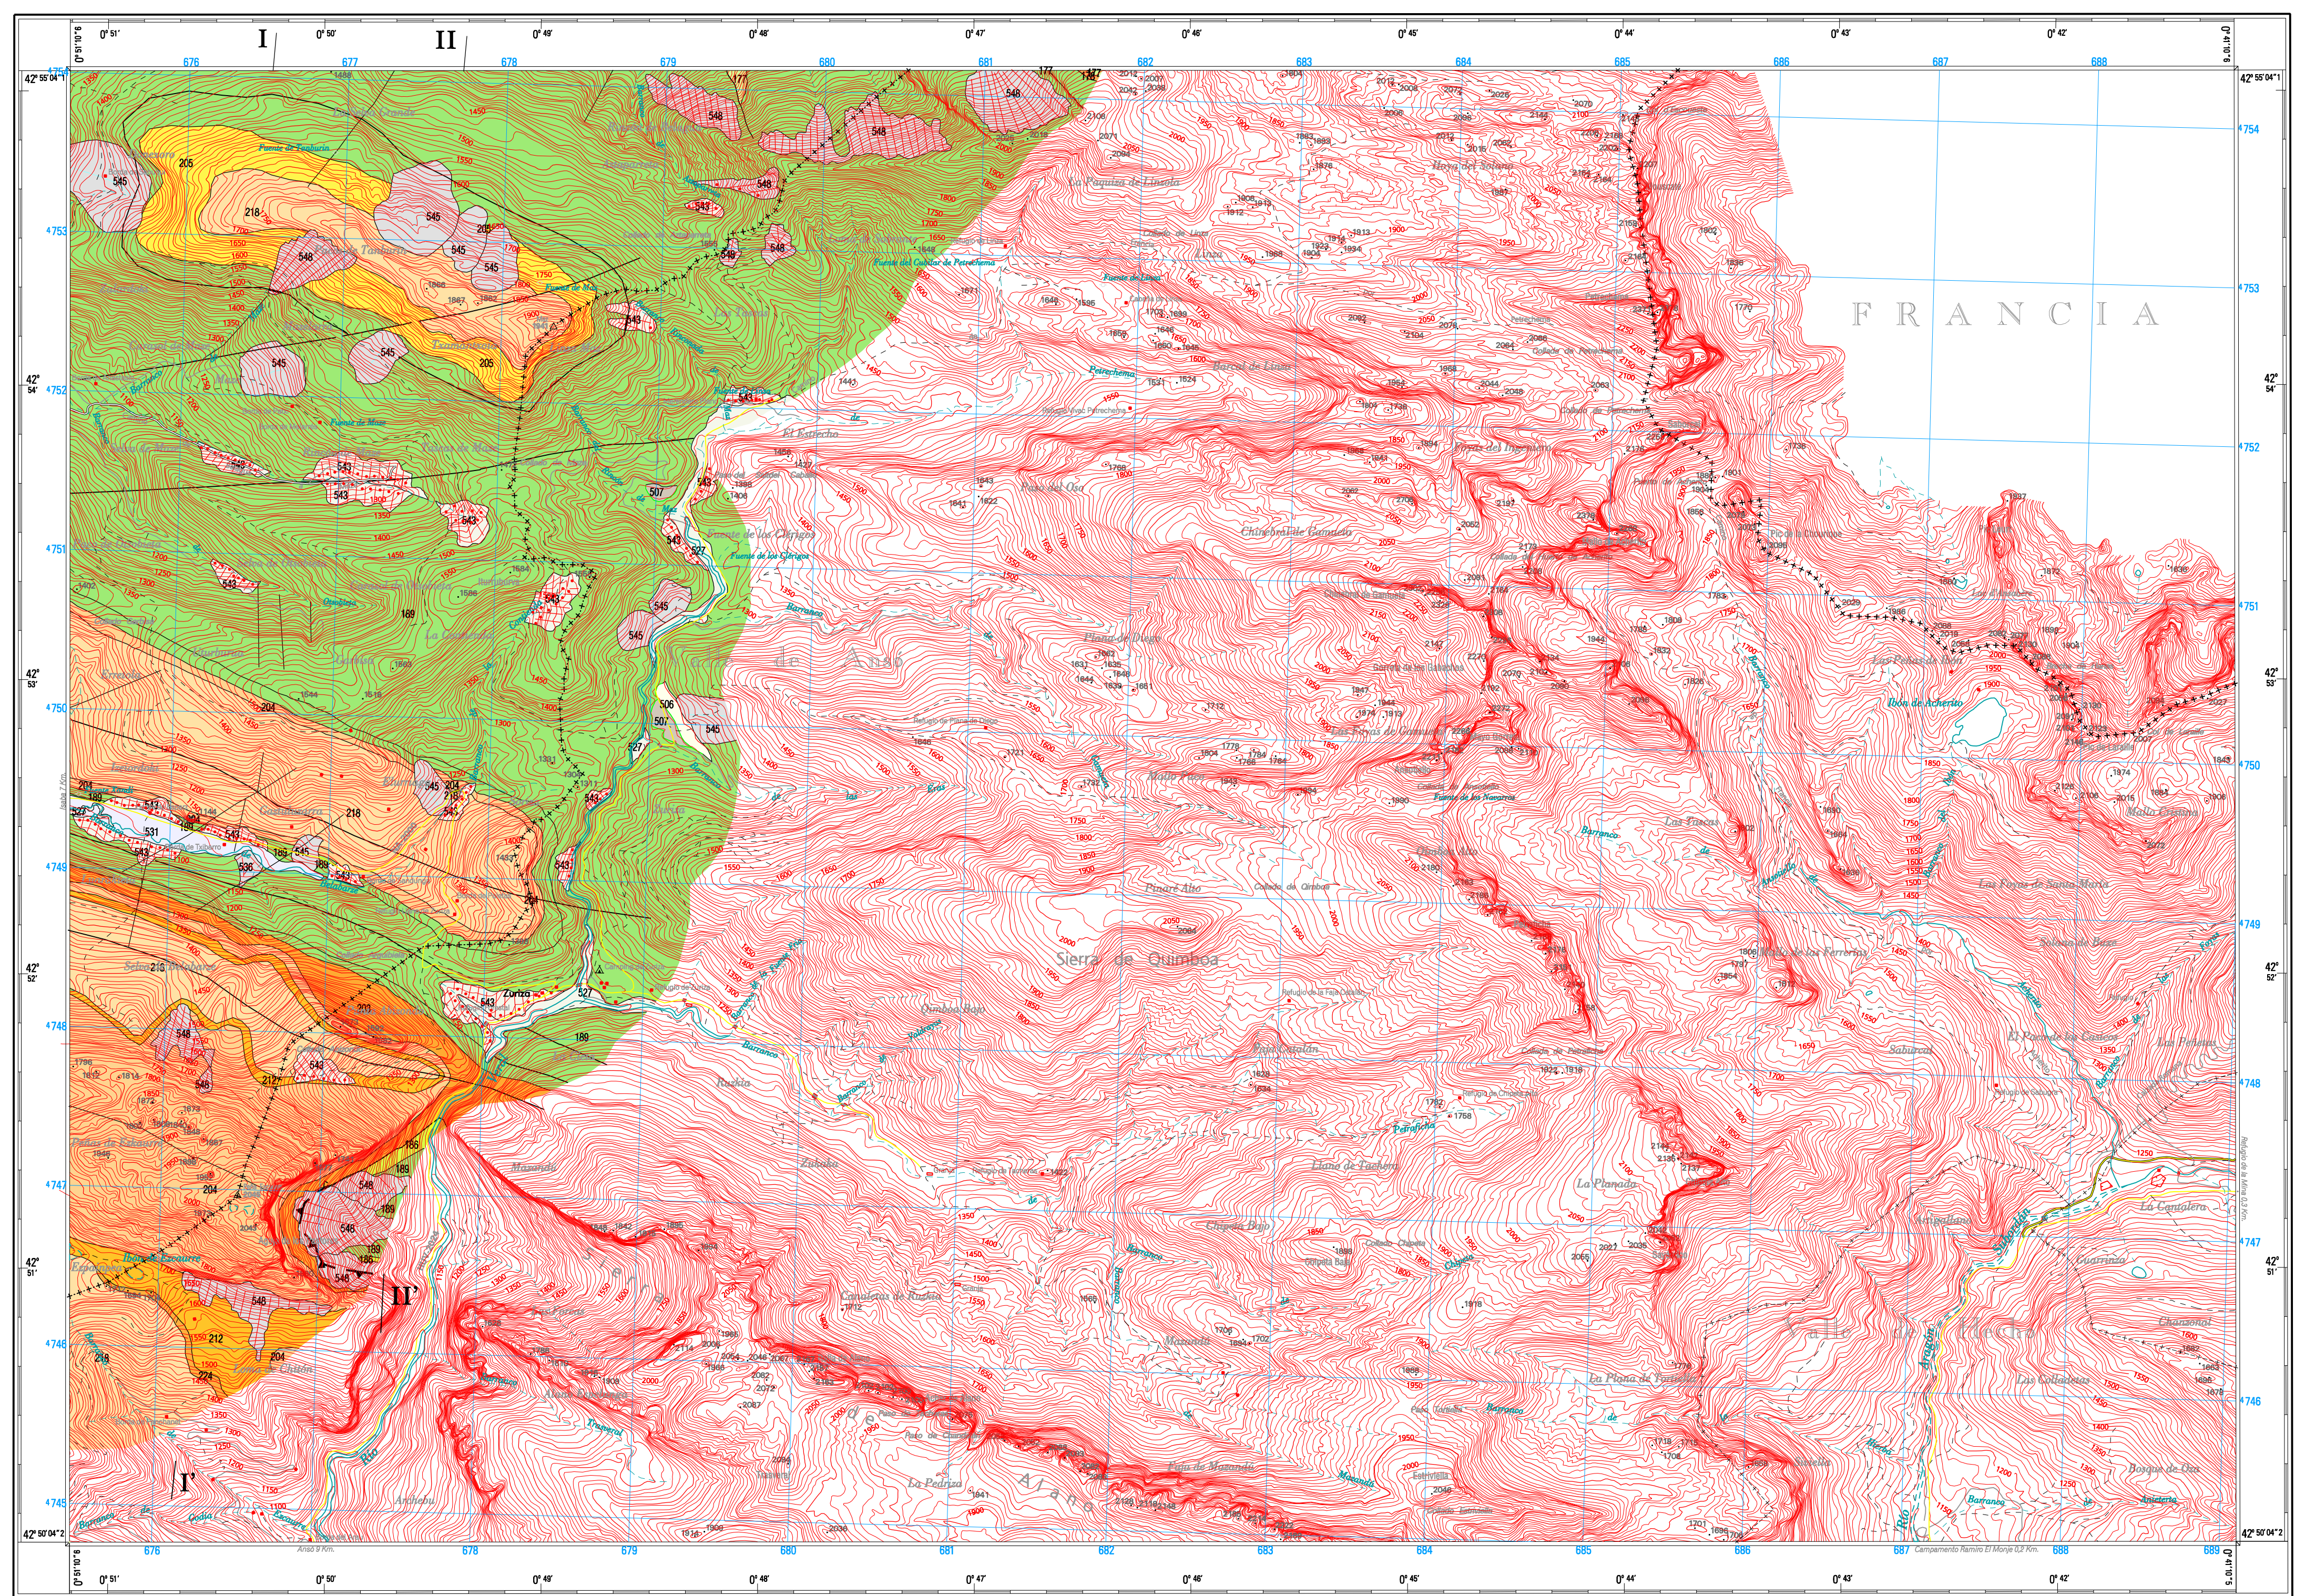

LEYENDA

SIGNOS CONVENCIONALES

---	Contacto normal	↗	Dirección y cantidad de buzamiento
- - -	Contacto discordante	↘	Dirección y cantidad de buzamiento
—	Contacto mecánico	↖	Dirección y cantidad de buzamiento
—	Falla	↗	Dirección y cantidad de buzamiento
—	Falla sujeta	↘	Dirección y cantidad de buzamiento
—	Cobalamiento	↖	Dirección y cantidad de buzamiento
—	Artificial	↗	Dirección y cantidad de buzamiento
—	Artificial lumbado	↘	Dirección y cantidad de buzamiento
—	Sinclinal lumbado	↖	Dirección y cantidad de buzamiento