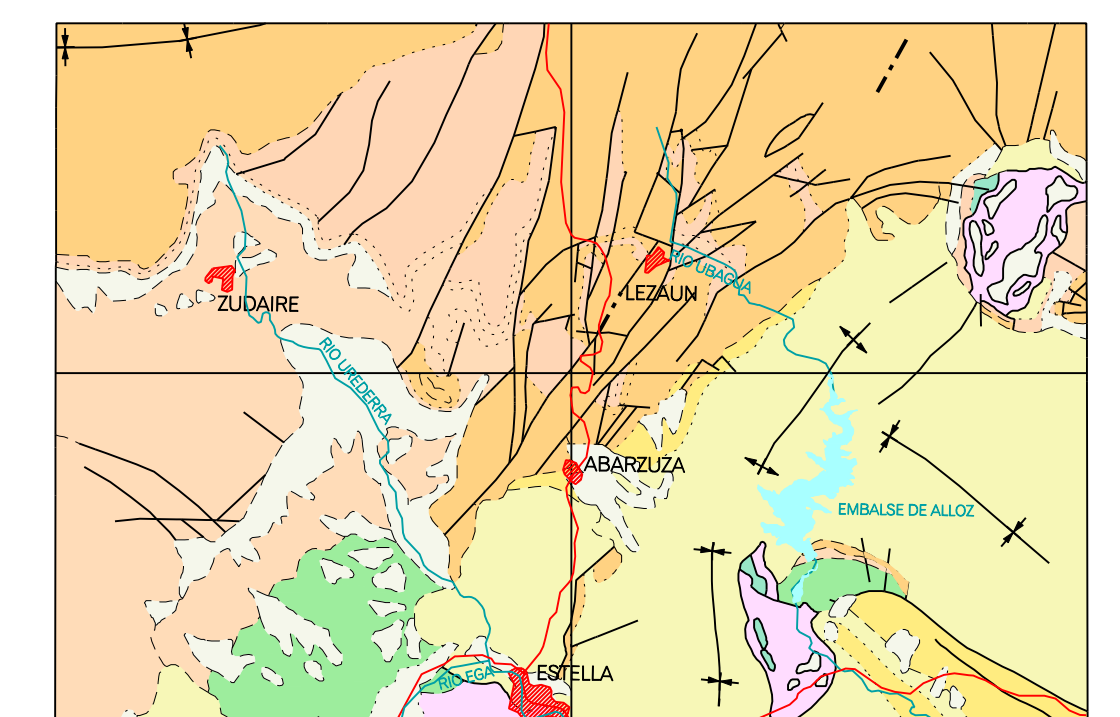

ESQUEMA GEOLÓGICO