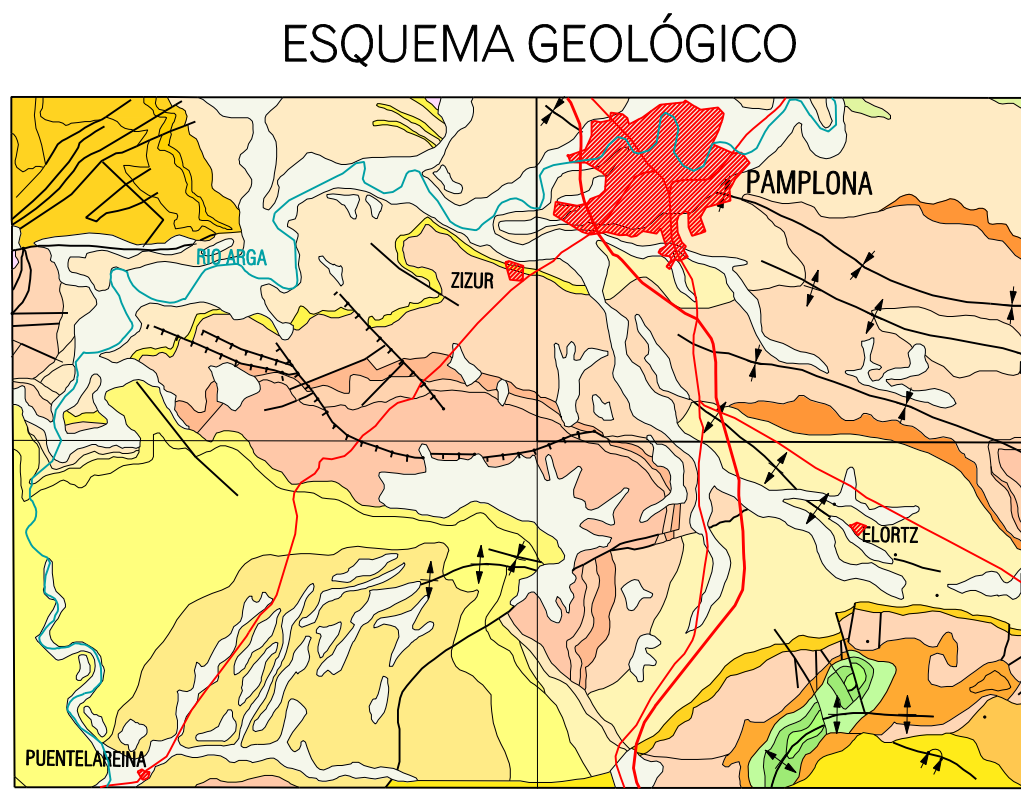

MAPA GEOLÓGICO

ESCALA 1:25.000

PAMPLONA

141-II
(50-15)

SERVICIO DE PROYECTOS, TECNOLOGÍA
Y OBRAS HIDRAÚLICAS
Sección de Geología y Geotecnia

MAPA GEOLÓGICO DE NAVARRA
Escala 1:25.000
HOJA 141-II (PAMPLONA)

LEYENDA

ALBUA 134	URBA 135	GARRIGA 136
ESTRELLA 140	PAMPLONA 141	AZC 142
ALLO 175	TINKLA 178	SAURAGA 184