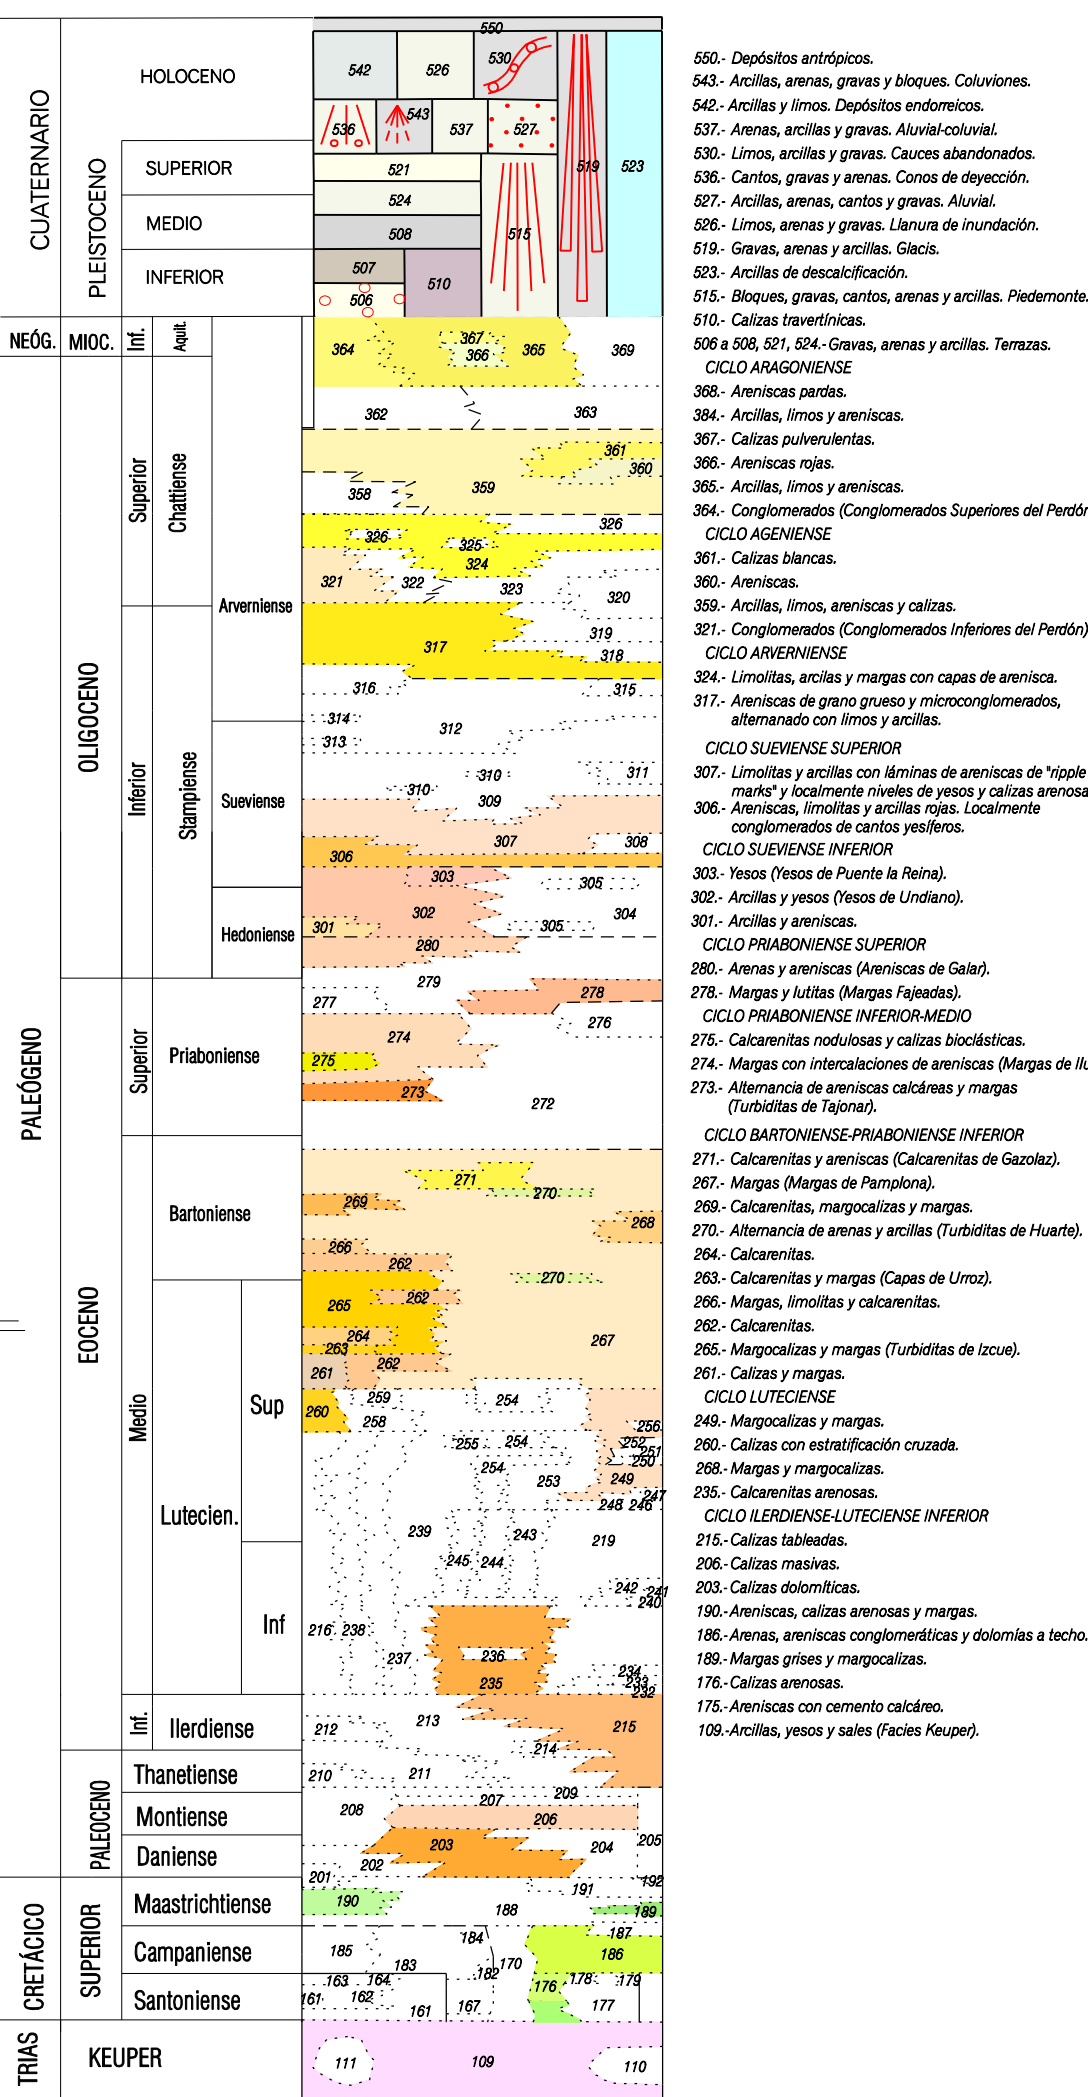

MAPA GEOLÓGICO

ESCALA 1:25.000

PAMPLONA

141-II
(50-15)

SERVICIO DE PROYECTOS, TECNOLOGÍA
Y OBRAS HIDRAÚLICAS
Sección de Geología y Geotecnia

MAPA GEOLÓGICO DE NAVARRA
Escala 1:25.000
HOJA 141-II (PAMPLONA)

LEYENDA

ALBUA 134	URBA 135	GARRIGA 136
ESTRELLA 140	PAMPLONA 141	AZC 142
ALLO 175	TINKLA 178	SAURAGA 184