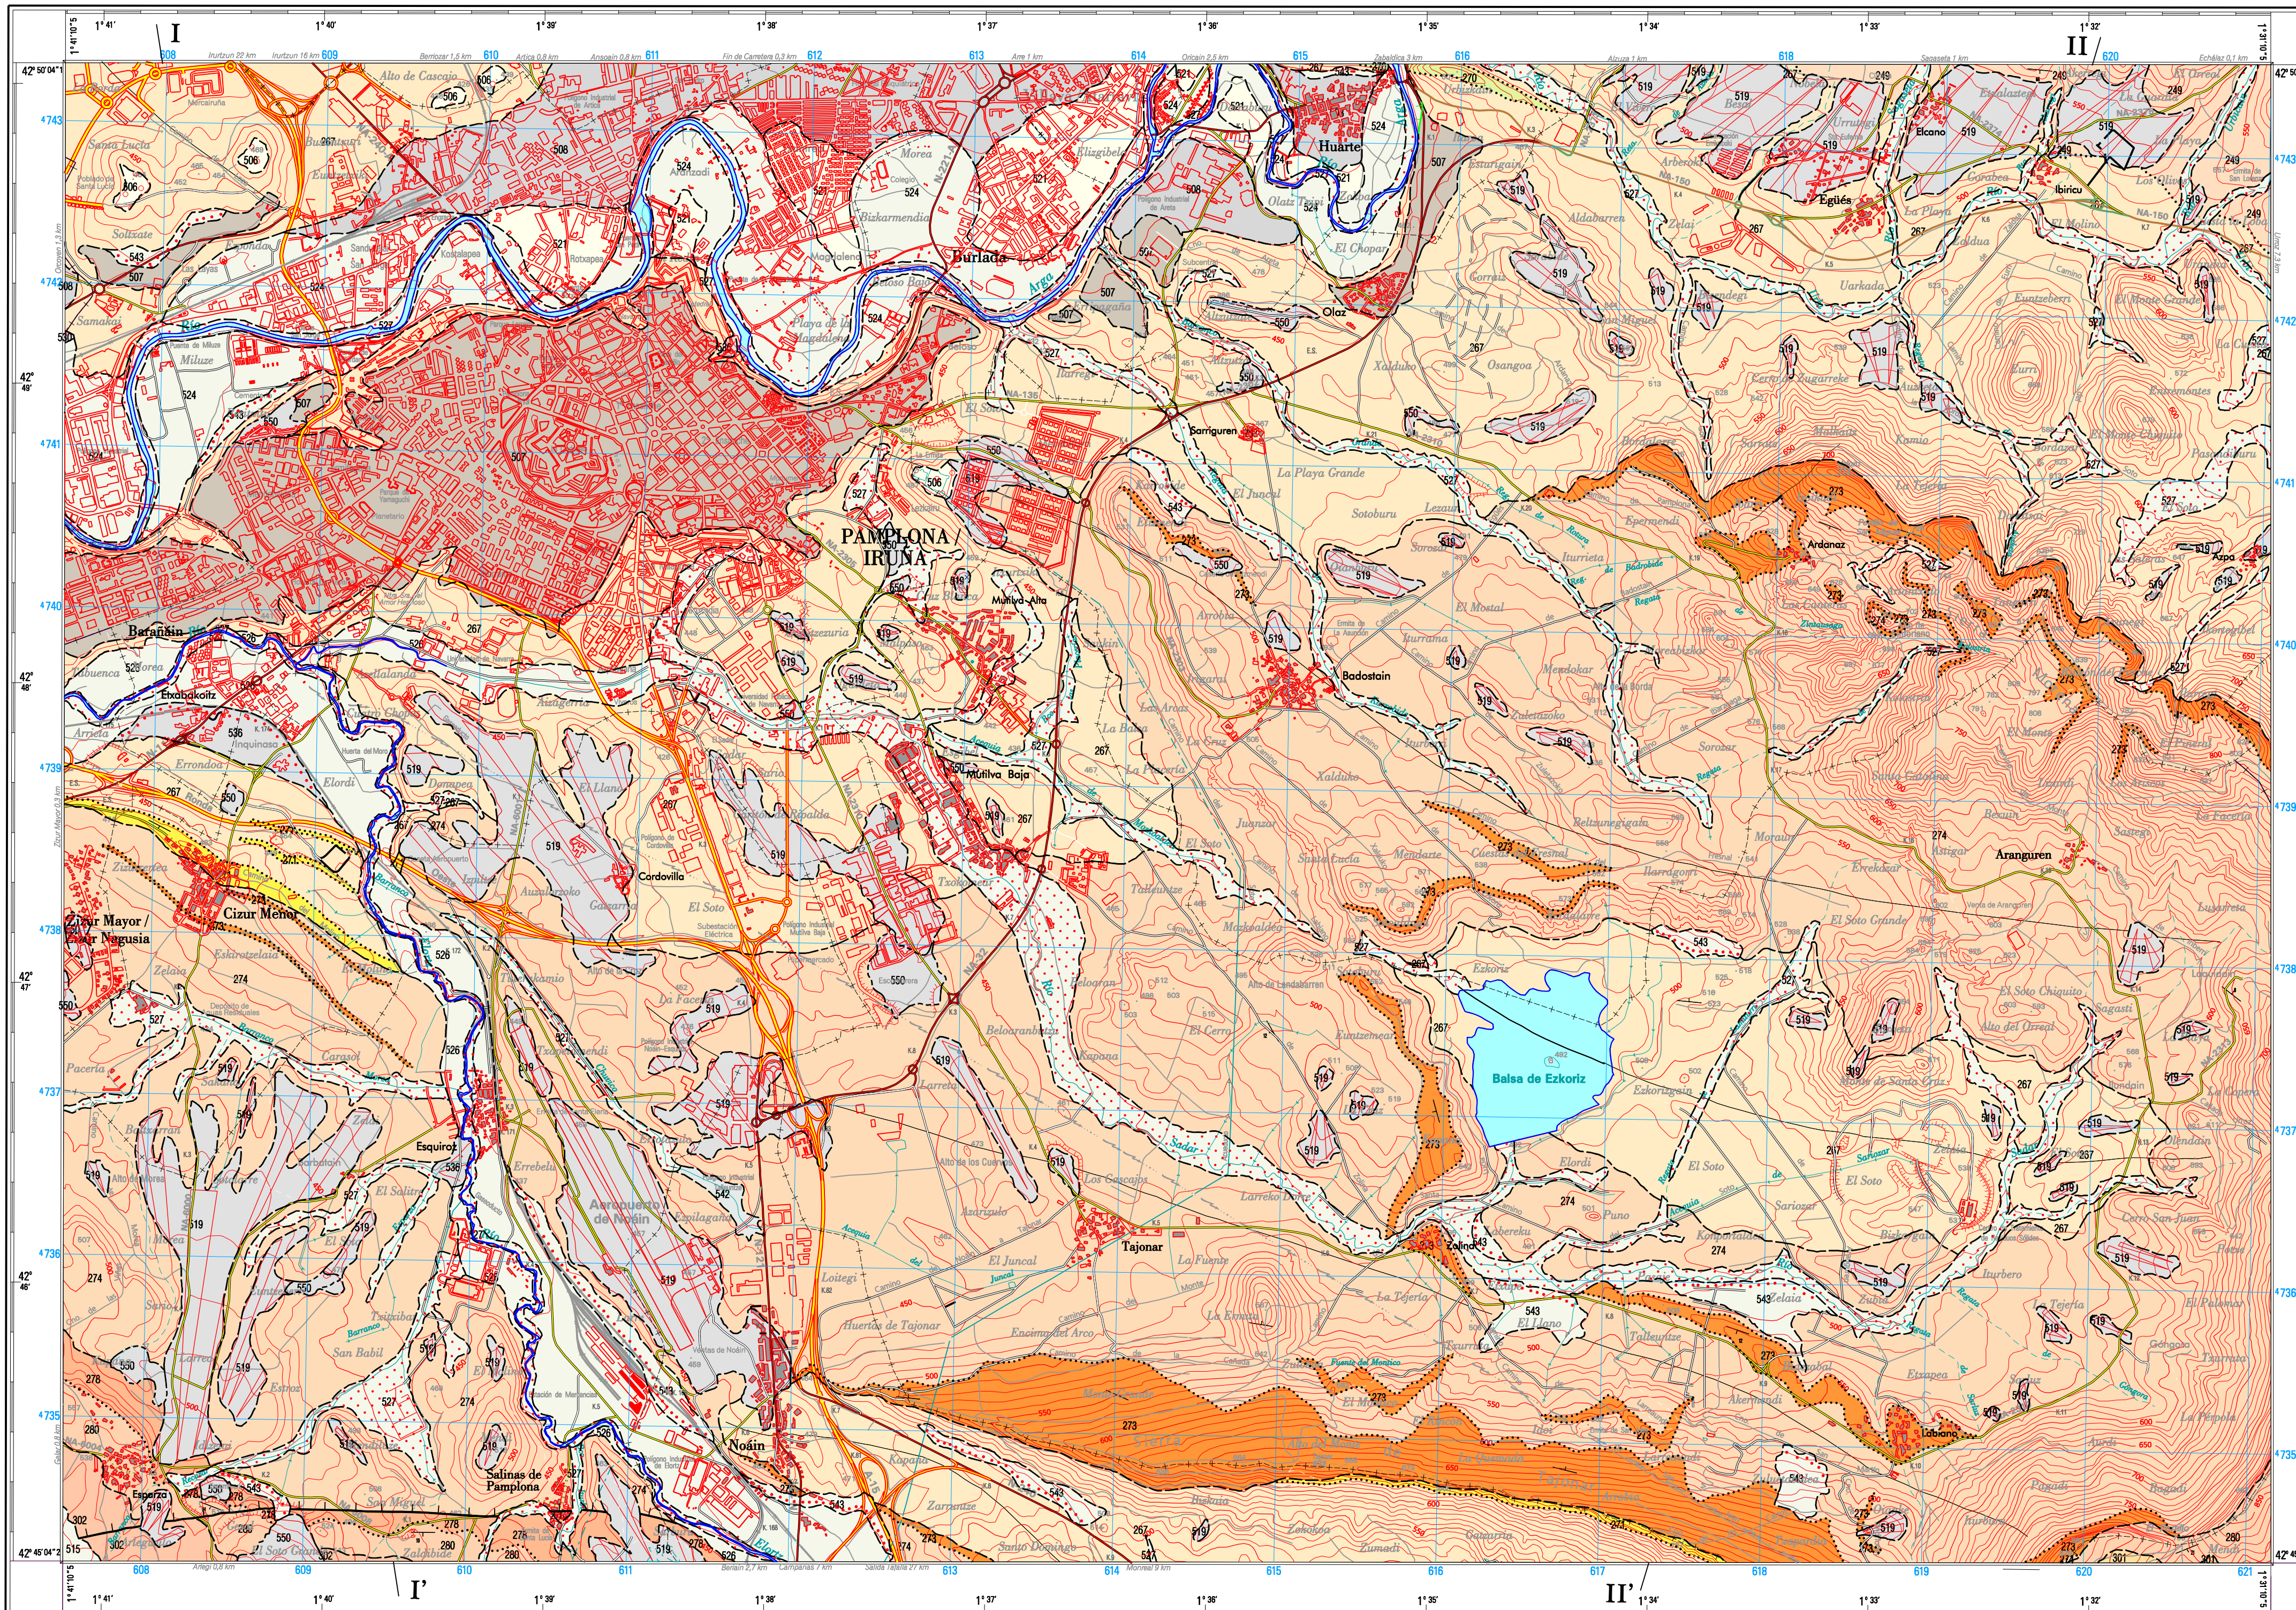

MAPA GEOLÓGICO

ESCALA 1:25.000

PAMPLONA

141-II
(50-15)

SERVICIO DE PROYECTOS, TECNOLOGÍA
Y OBRAS HIDRAÚLICAS
Sección de Geología y Geotecnia

MAPA GEOLÓGICO DE NAVARRA
Escala 1:25.000
HOJA 141-II (PAMPLONA)

LEYENDA

ALBUA 134	URBA 135	GARRIGA 136
ESTRELLA 140	PAMPLONA 141	AZC 142
ALLO 175	TINKLA 178	SAURAGA 184