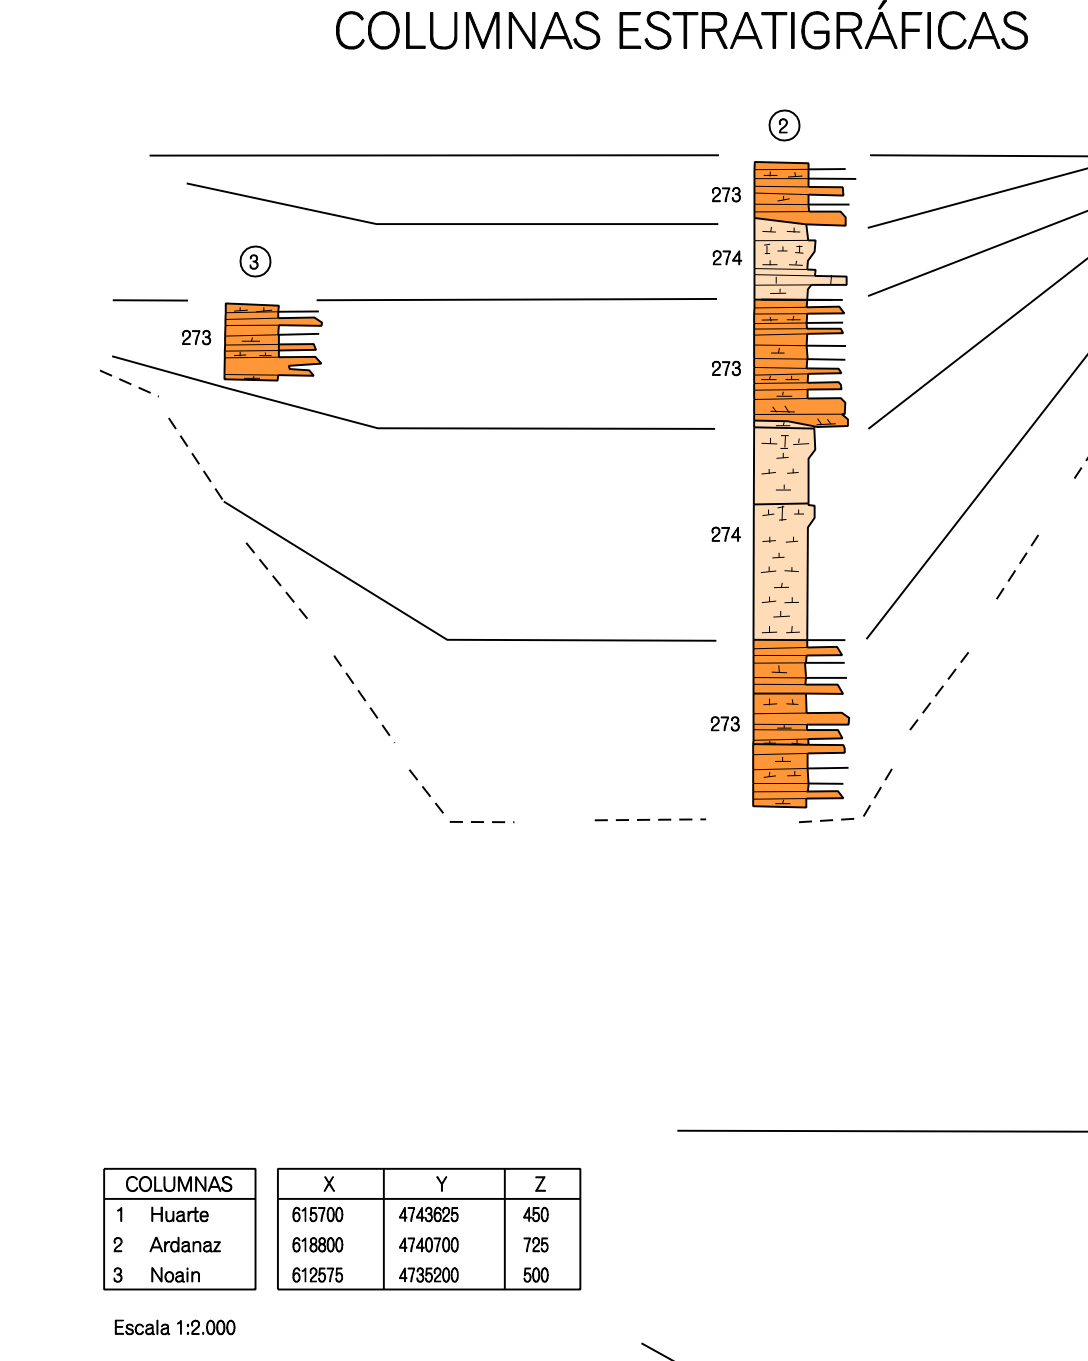

MAPA GEOLÓGICO

ESCALA 1:25.000

PAMPLONA

141-II
(50-15)

SERVICIO DE PROYECTOS, TECNOLOGÍA
Y OBRAS HIDRAÚLICAS
Sección de Geología y Geotecnia

MAPA GEOLÓGICO DE NAVARRA
Escala 1:25.000
HOJA 141-II (PAMPLONA)

LEYENDA

ALBUA 134	URBA 135	GARRIGA 136
ESTRELLA 140	PAMPLONA 141	AZC 142
ALLO 175	TINKLA 178	SAURAGA 184