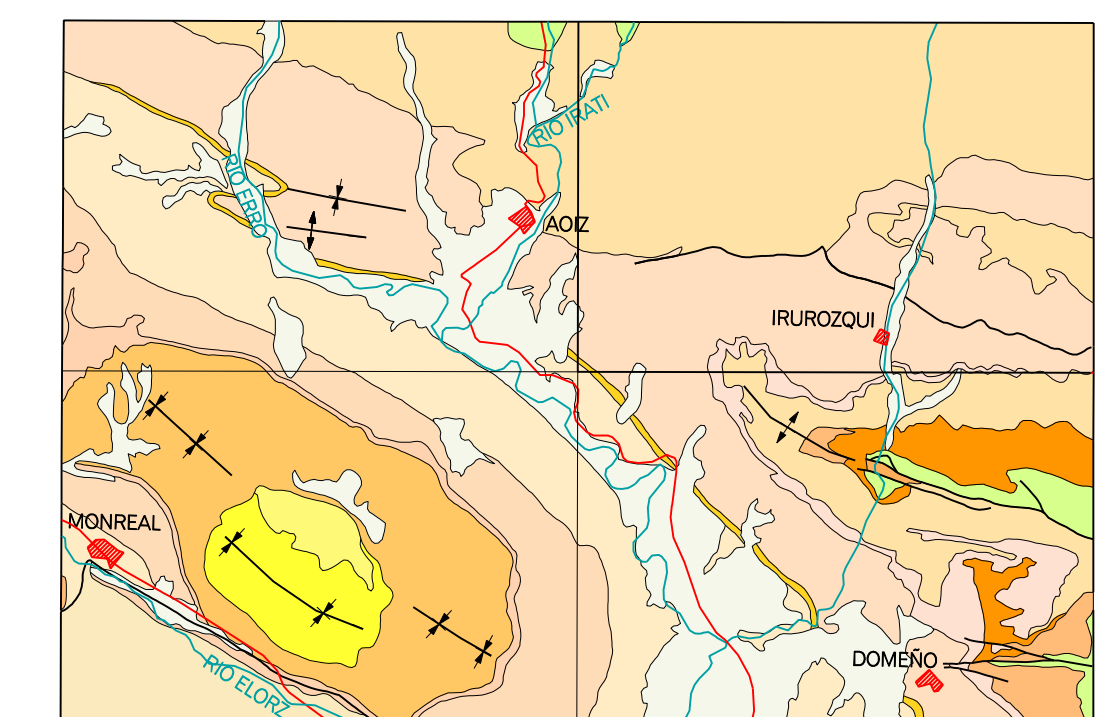

ESQUEMA GEOLÓGICO

Escala 1:200.000

Quaternario	Mioceno. Conglomerados.	Oligoceno. Areniscas y conglomerados.	Grupo Campoderte.	Depósitos continentales oligocenos.	Areniscas de Galer y margas fajaedadas.	Margas de Iruñedi.	Margas de Pamplona.	Limolitas de Iruñedi.	Calizas eocenas en facies de plataforma.	Flysch margoso de Irurozqui.	Lutecense superior. Margas y calizas en facies de plataforma exterior.	Lutecense inf. med. Margas y calizas en facies de plataforma exterior.	Turbiditas.	Calizas, margas y dolomías.

LEYENDA