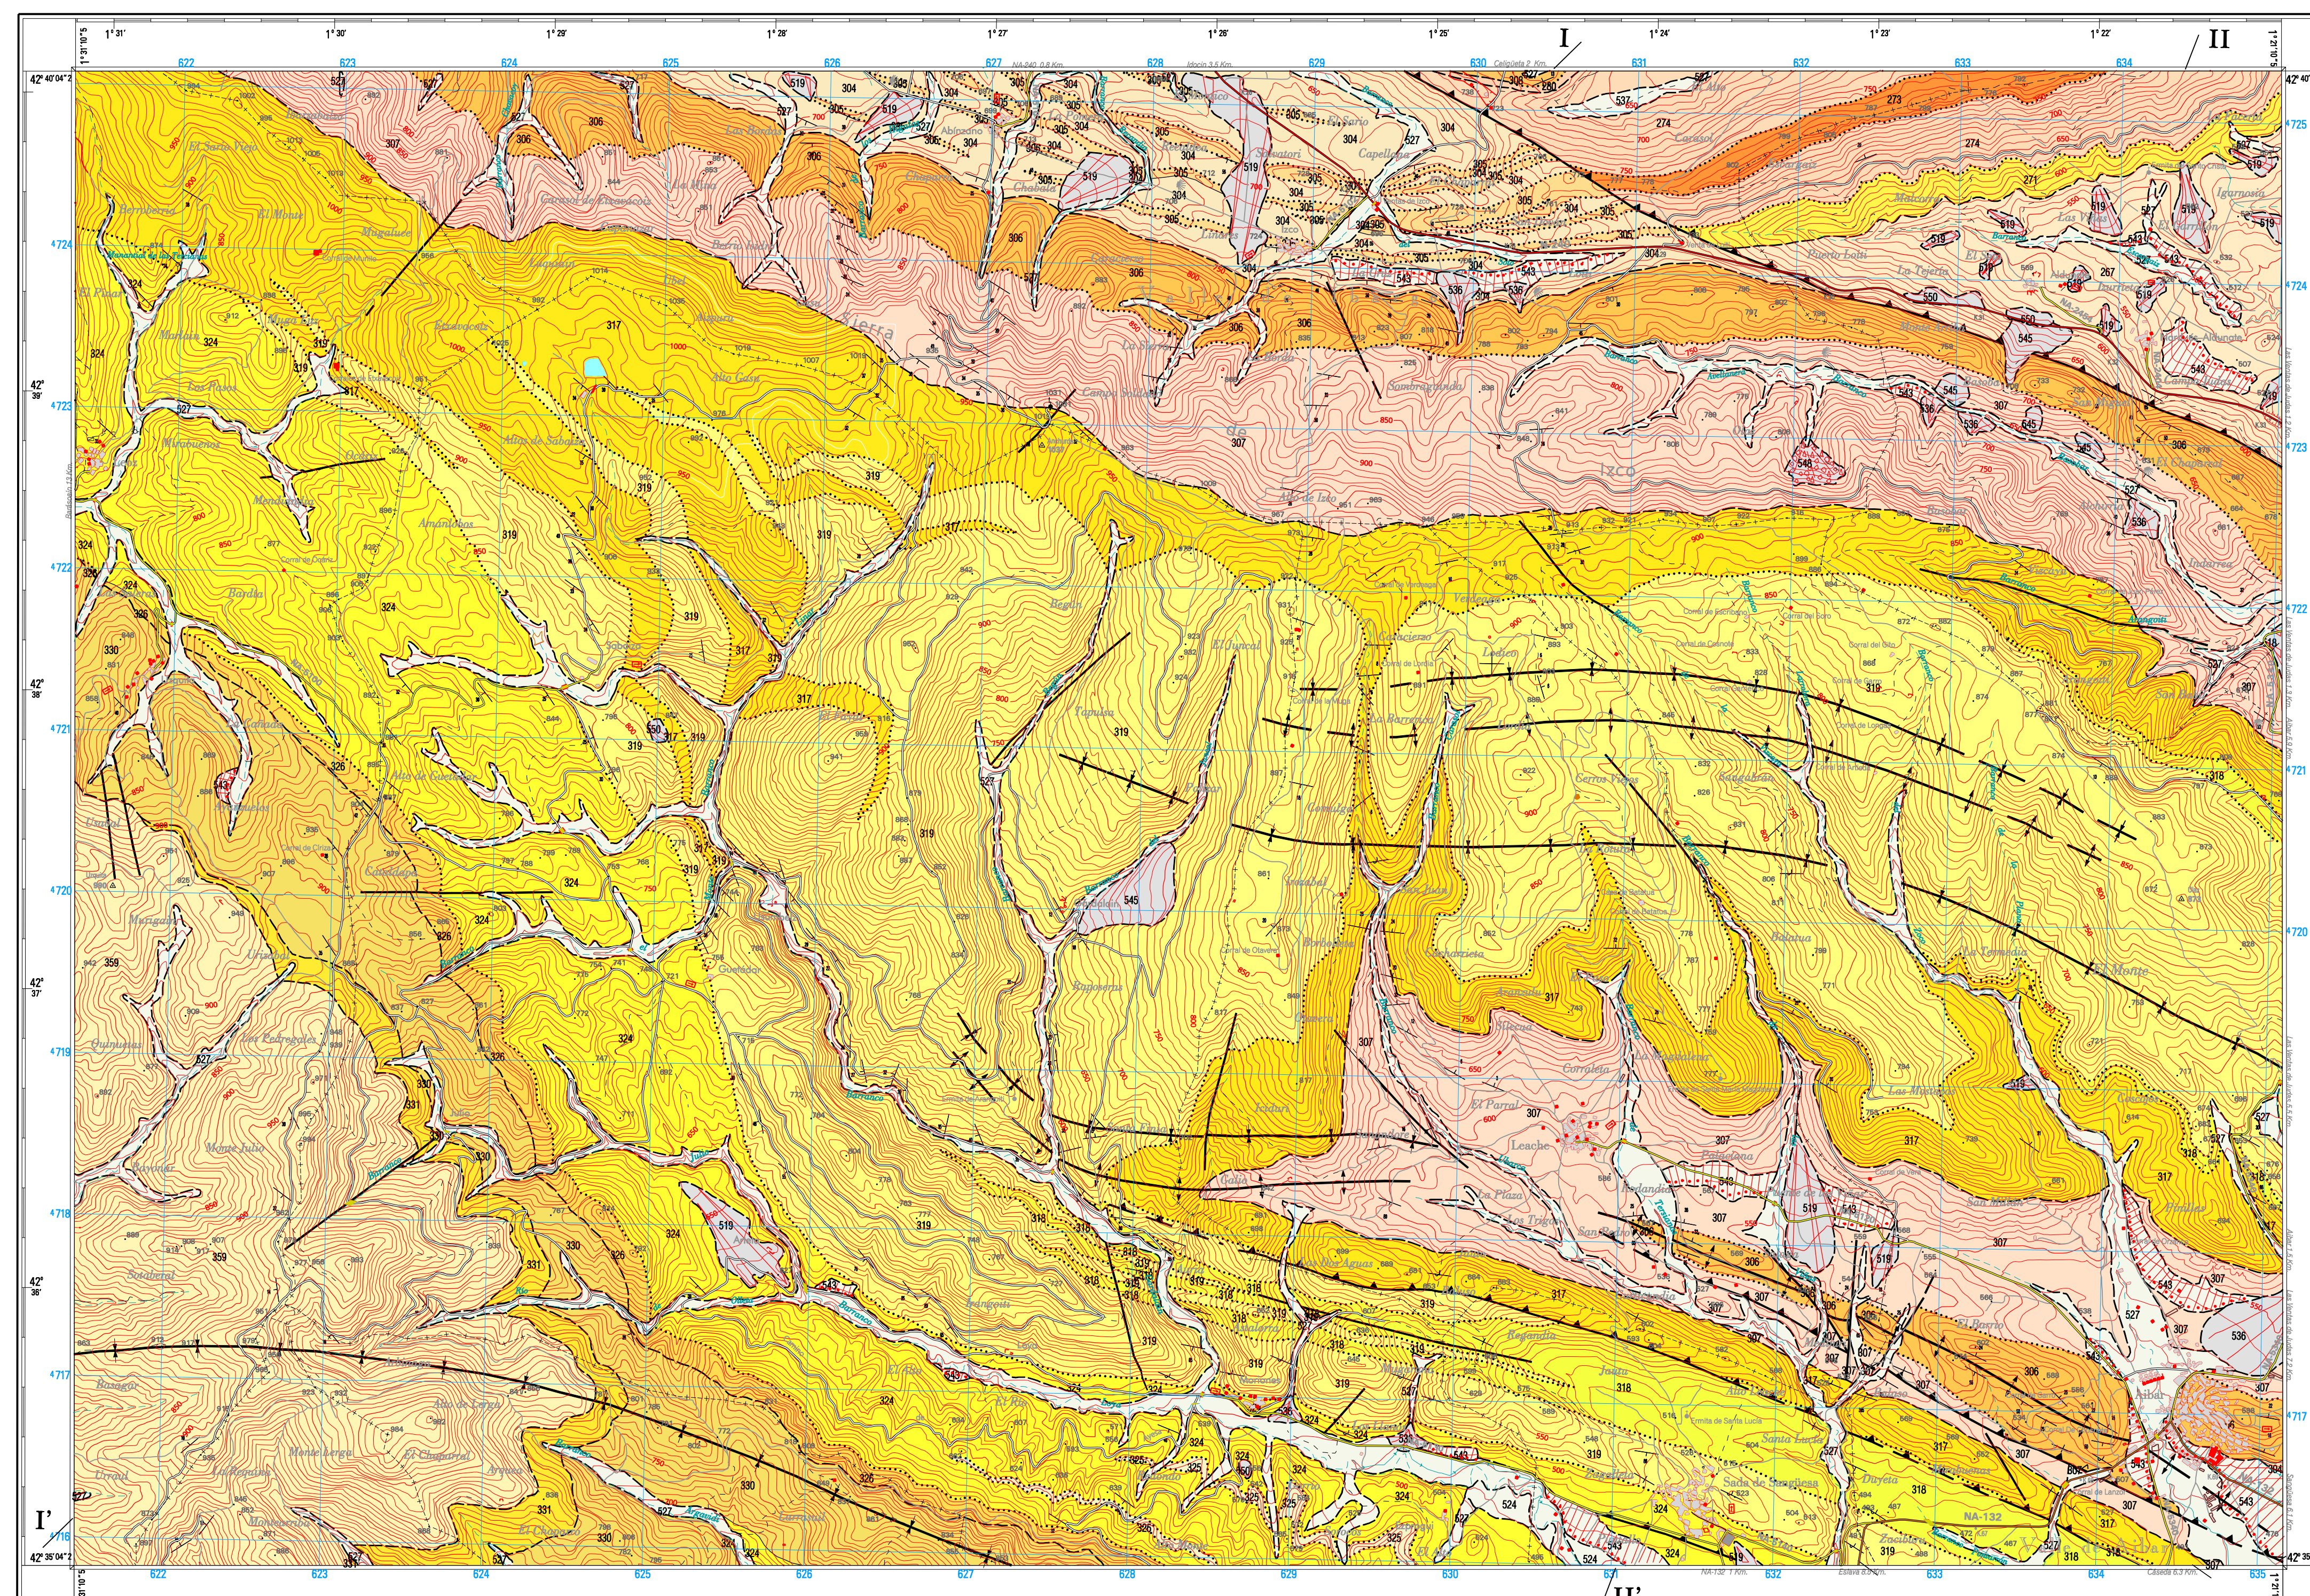

MAPA GEOLÓGICO

ESCALA 1:25.000

AIBAR

174-I
(51-17)

Gobierno de Navarra
Departamento de Obras Públicas,
Transportes y Comunicaciones

SERVICIO DE PROYECTOS, TECNOLOGÍA
Y OBRAS HIDRAULICAS
Sección de Geología y Geotecnia

MAPA GEOLOGICO DE NAVARRA
Escala 1:25.000
HOJA 174-I (AIBAR)

LEYENDA