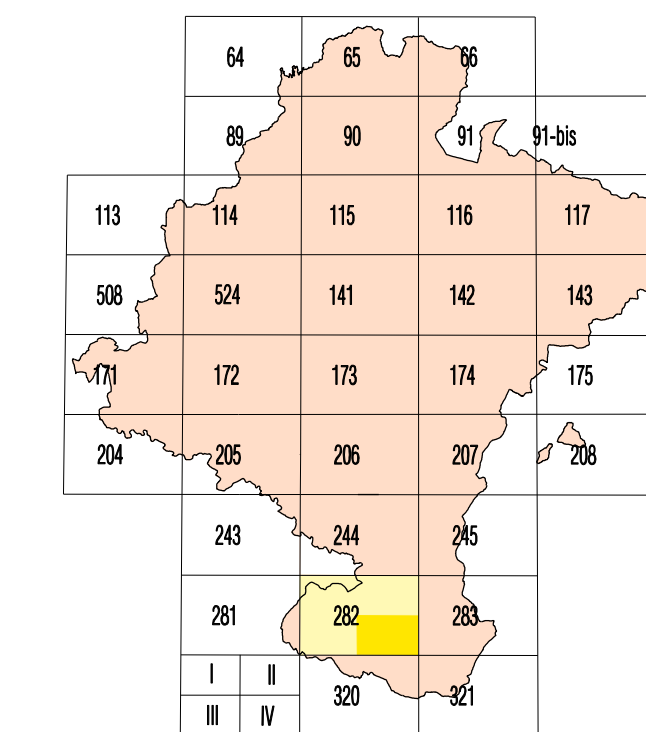

MAPA GEOLOGICO

ESCALA 1:25.000

TUDELA

282-IV
(50-24)

Gobierno de Navarra
Departamento de Obras Públicas,
Transportes y Comunicaciones

SERVICIO DE PROYECTOS, TECNOLOGÍA
Y OBRAS HIDRÁULICAS
Sección de Geología y Geotecnia

MAPA GEOLOGICO

ESCALA 1:25.000

HOJA 282-IV (TUDELA)