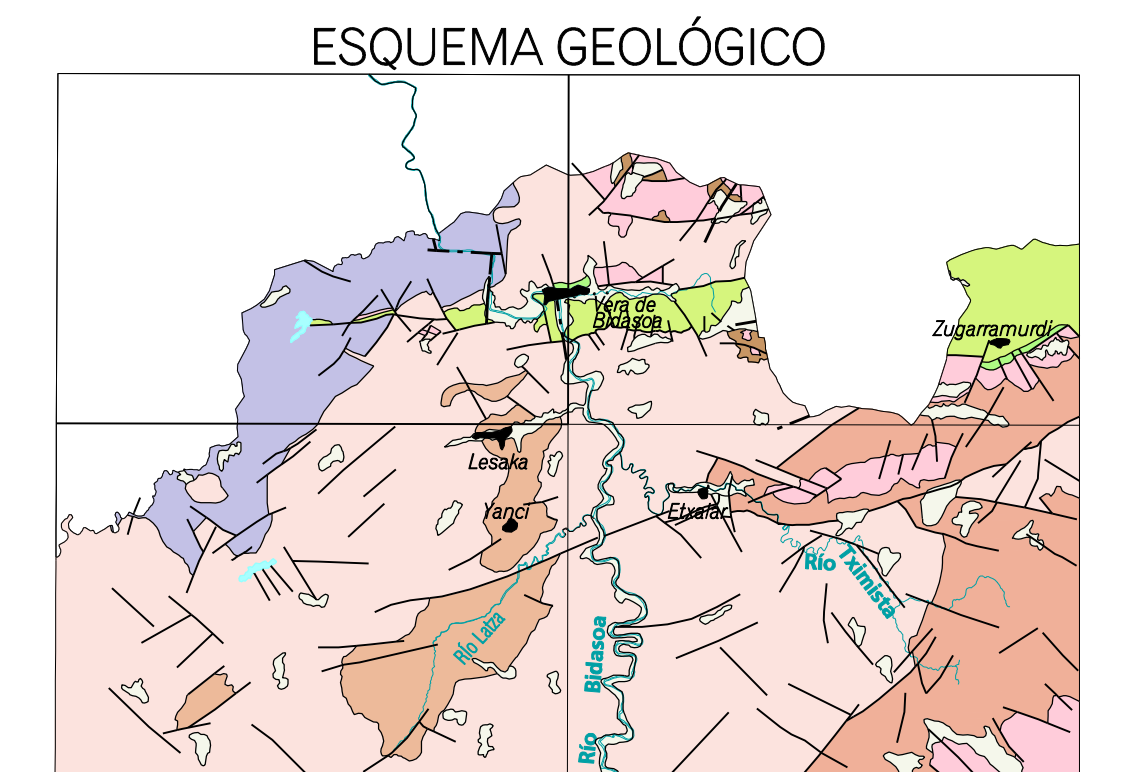

MAPA GEOLÓGICO

ESCALA 1:25.000

VENTAS DE IRUN

65-I
(49-09)

SERVICIO DE PROYECTOS, TECNOLOGÍA
Y OBRAS HIDRÁULICAS
Sección de Geología y Geotecnia

MAPA GEOLÓGICO DE NAVARRA Escala 1:25.000

HOJA 65-I (VENTAS DE IRUN)

LEYENDA

SIGNOS CONVENCIONALES

COLUMNAS ESTRATIGRÁFICAS

Base Topográfica Instituto Geográfico Nacional 1:25.000

1: 25.000

0 500 1000 2 Kilómetros

Autores: G. Galán Pérez (TECNA)
A. Requena Pérez (URPV)

Dirección: E. Fari Perico (Gobierno de Navarra)

Coordinación Cartografía Digital: M. Jesús Larrañaga Sancione (G.N.)

CORTES GEOLÓGICOS