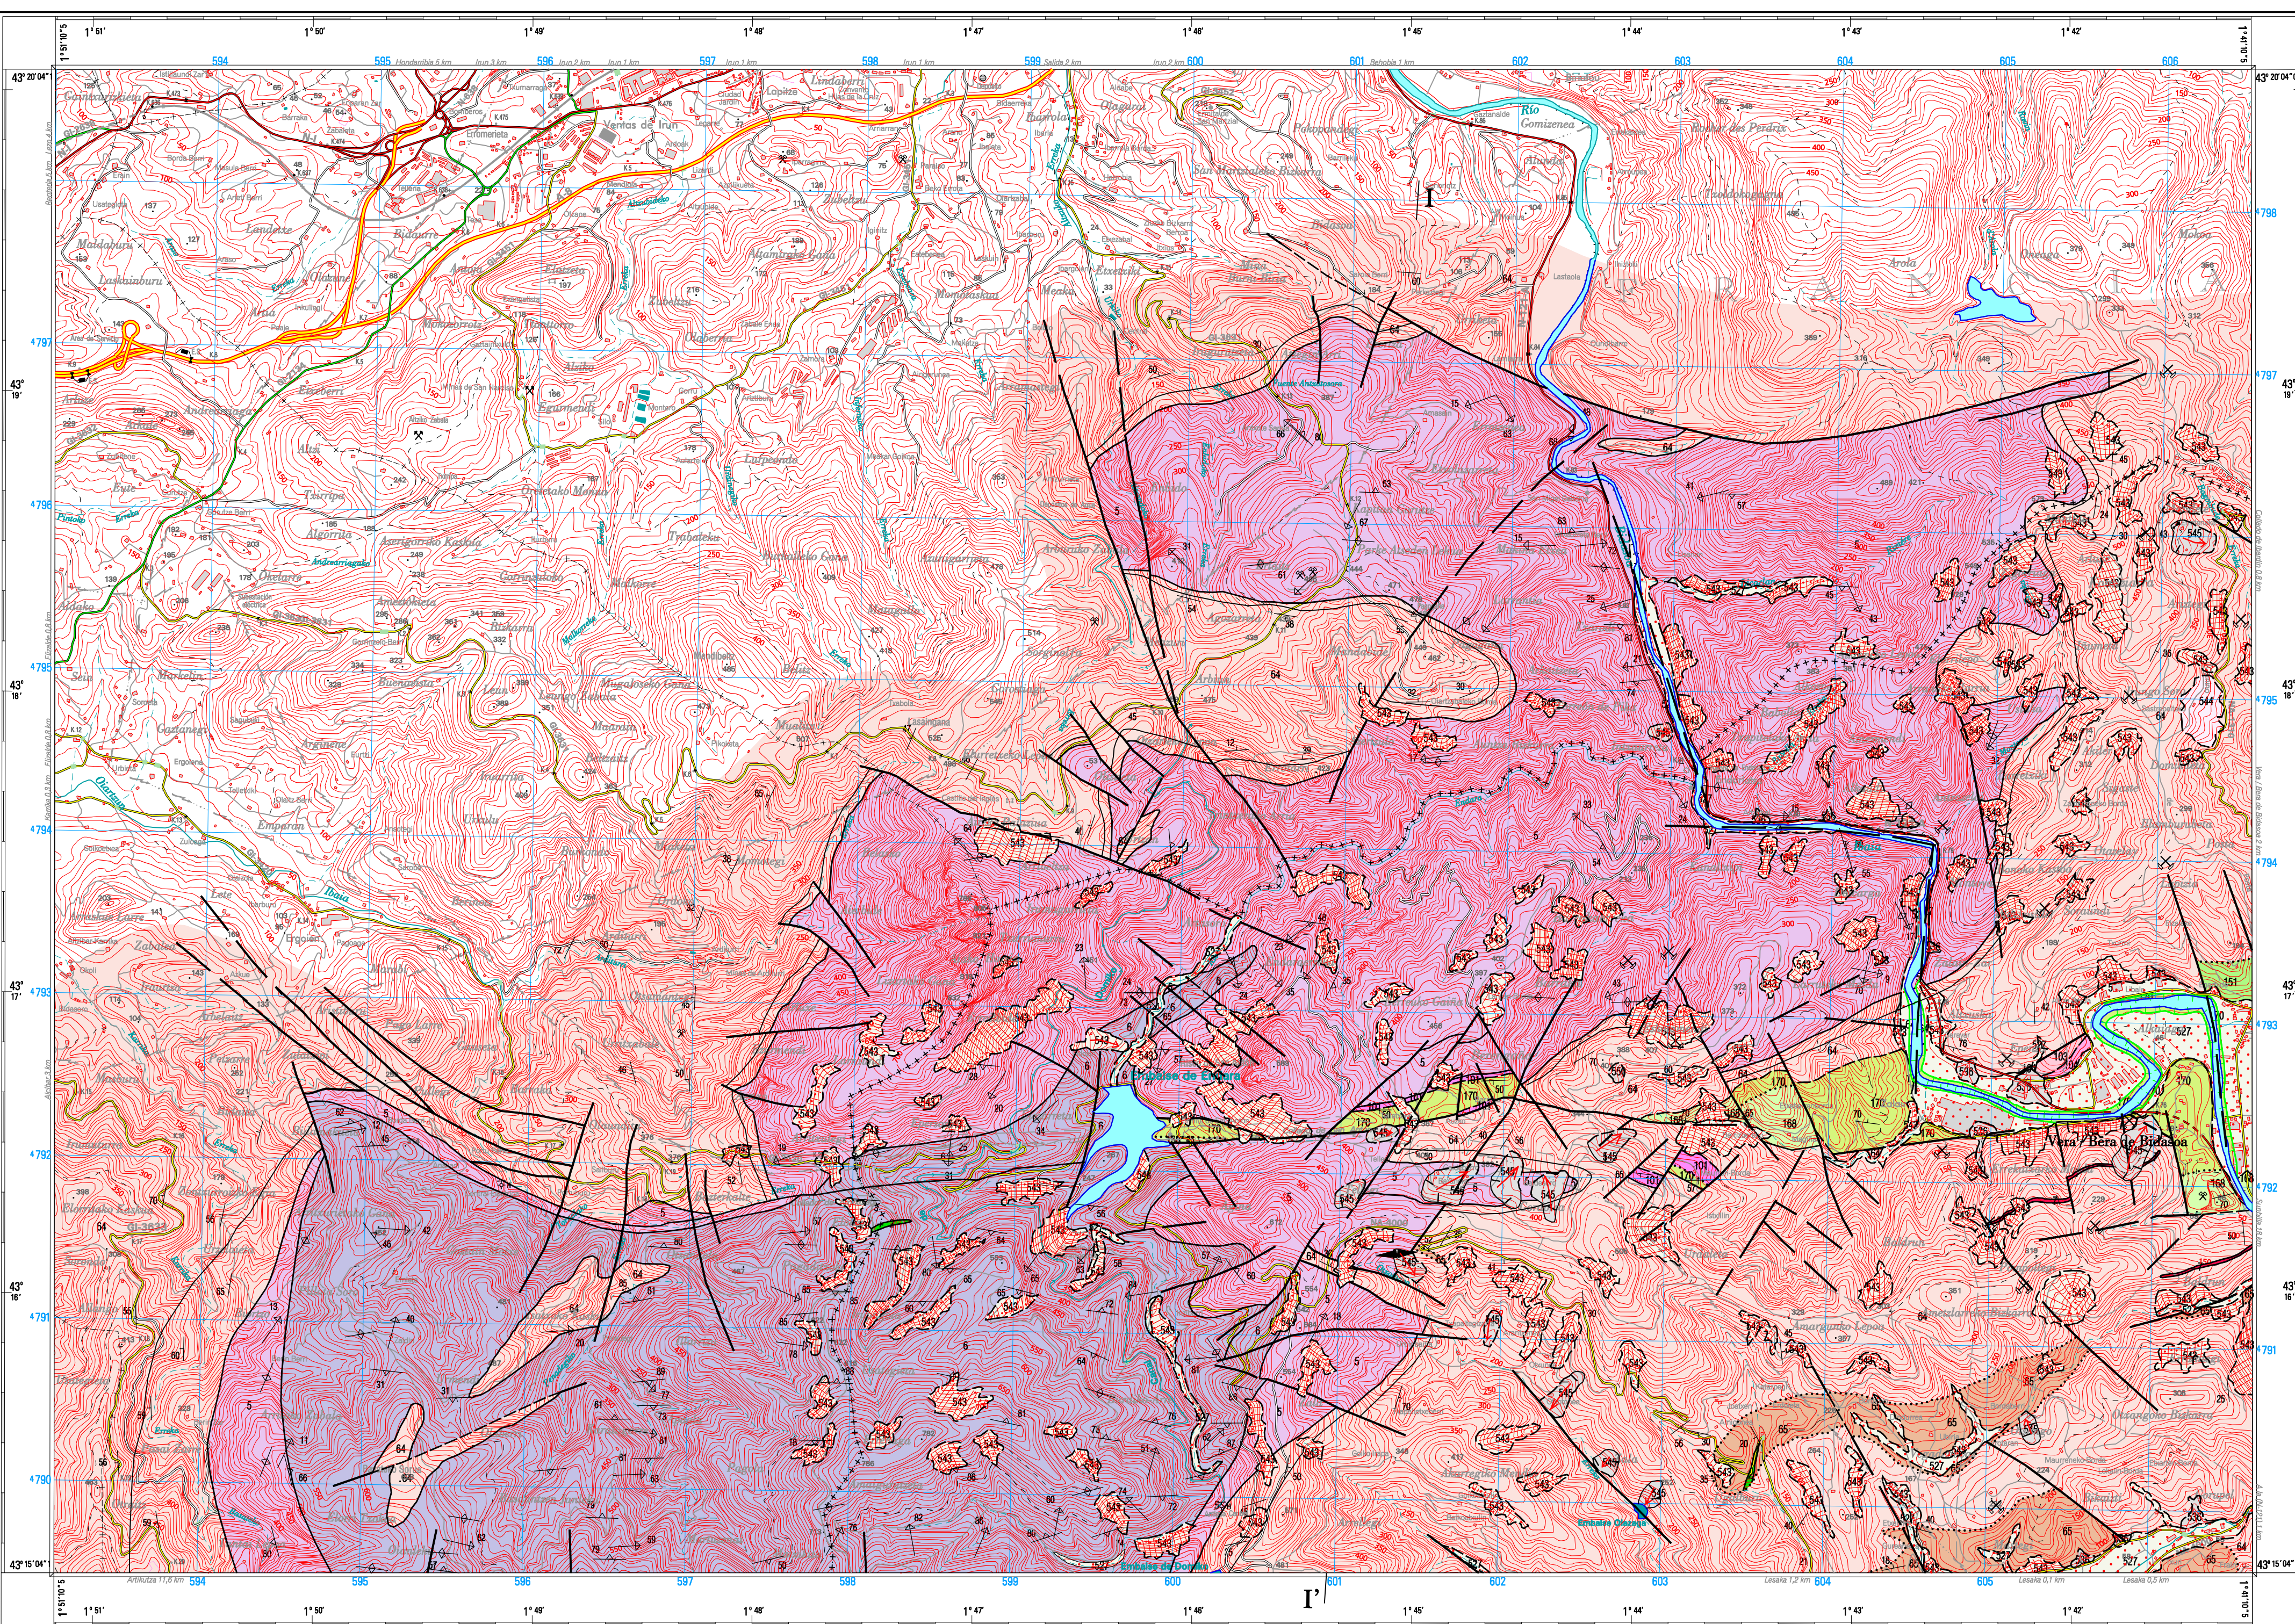

MAPA GEOLÓGICO

ESCALA 1:25.000

VENTAS DE IRUN

65-I
(49-09)

SERVICIO DE PROYECTOS, TECNOLOGÍA
Y OBRAS HIDRÁULICAS
Sección de Geología y Geotecnia

MAPA GEOLÓGICO DE NAVARRA Escala 1:25.000

HOJA 65-I (VENTAS DE IRUN)

LEYENDA

SIGNOS CONVENCIONALES

COLUMNAS ESTRATIGRÁFICAS

Base Topográfica Instituto Geográfico Nacional 1:25.000

1: 25.000

0 500 1000 2 Kilómetros

Autores: G. Galán Pérez (TECNA)
A. Requena Pérez (URPV)

Dirección: E. Fari Perico (Gobierno de Navarra)

Coordinación Cartografía Digital: M. Jesús Larrañaga Sancione (G.N.)

CORTES GEOLÓGICOS