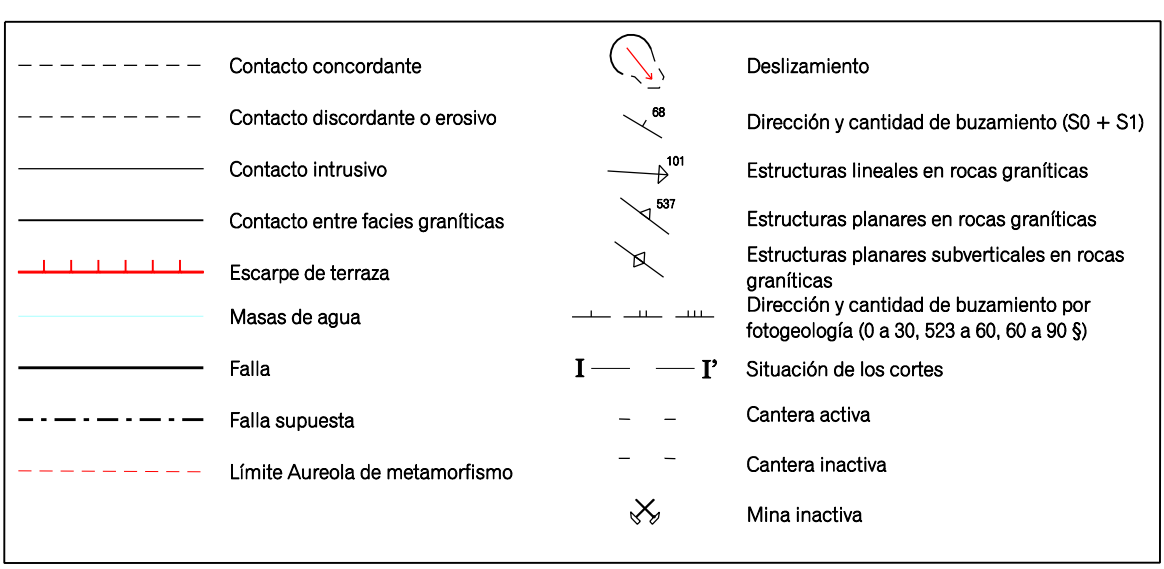

LEYENDA

SIGNOS CONVENCIONALES

COLUMNAS ESTRATIGRÁFICAS

Base Topográfica Instituto Geográfico Nacional 1:25.000

1: 25.000

0 500 1000 2 Kilómetros

Autores: G. Galán Pérez (TECNA)
A. Requena Pérez (URPV)

Dirección: E. Fari Perico (Gobierno de Navarra)