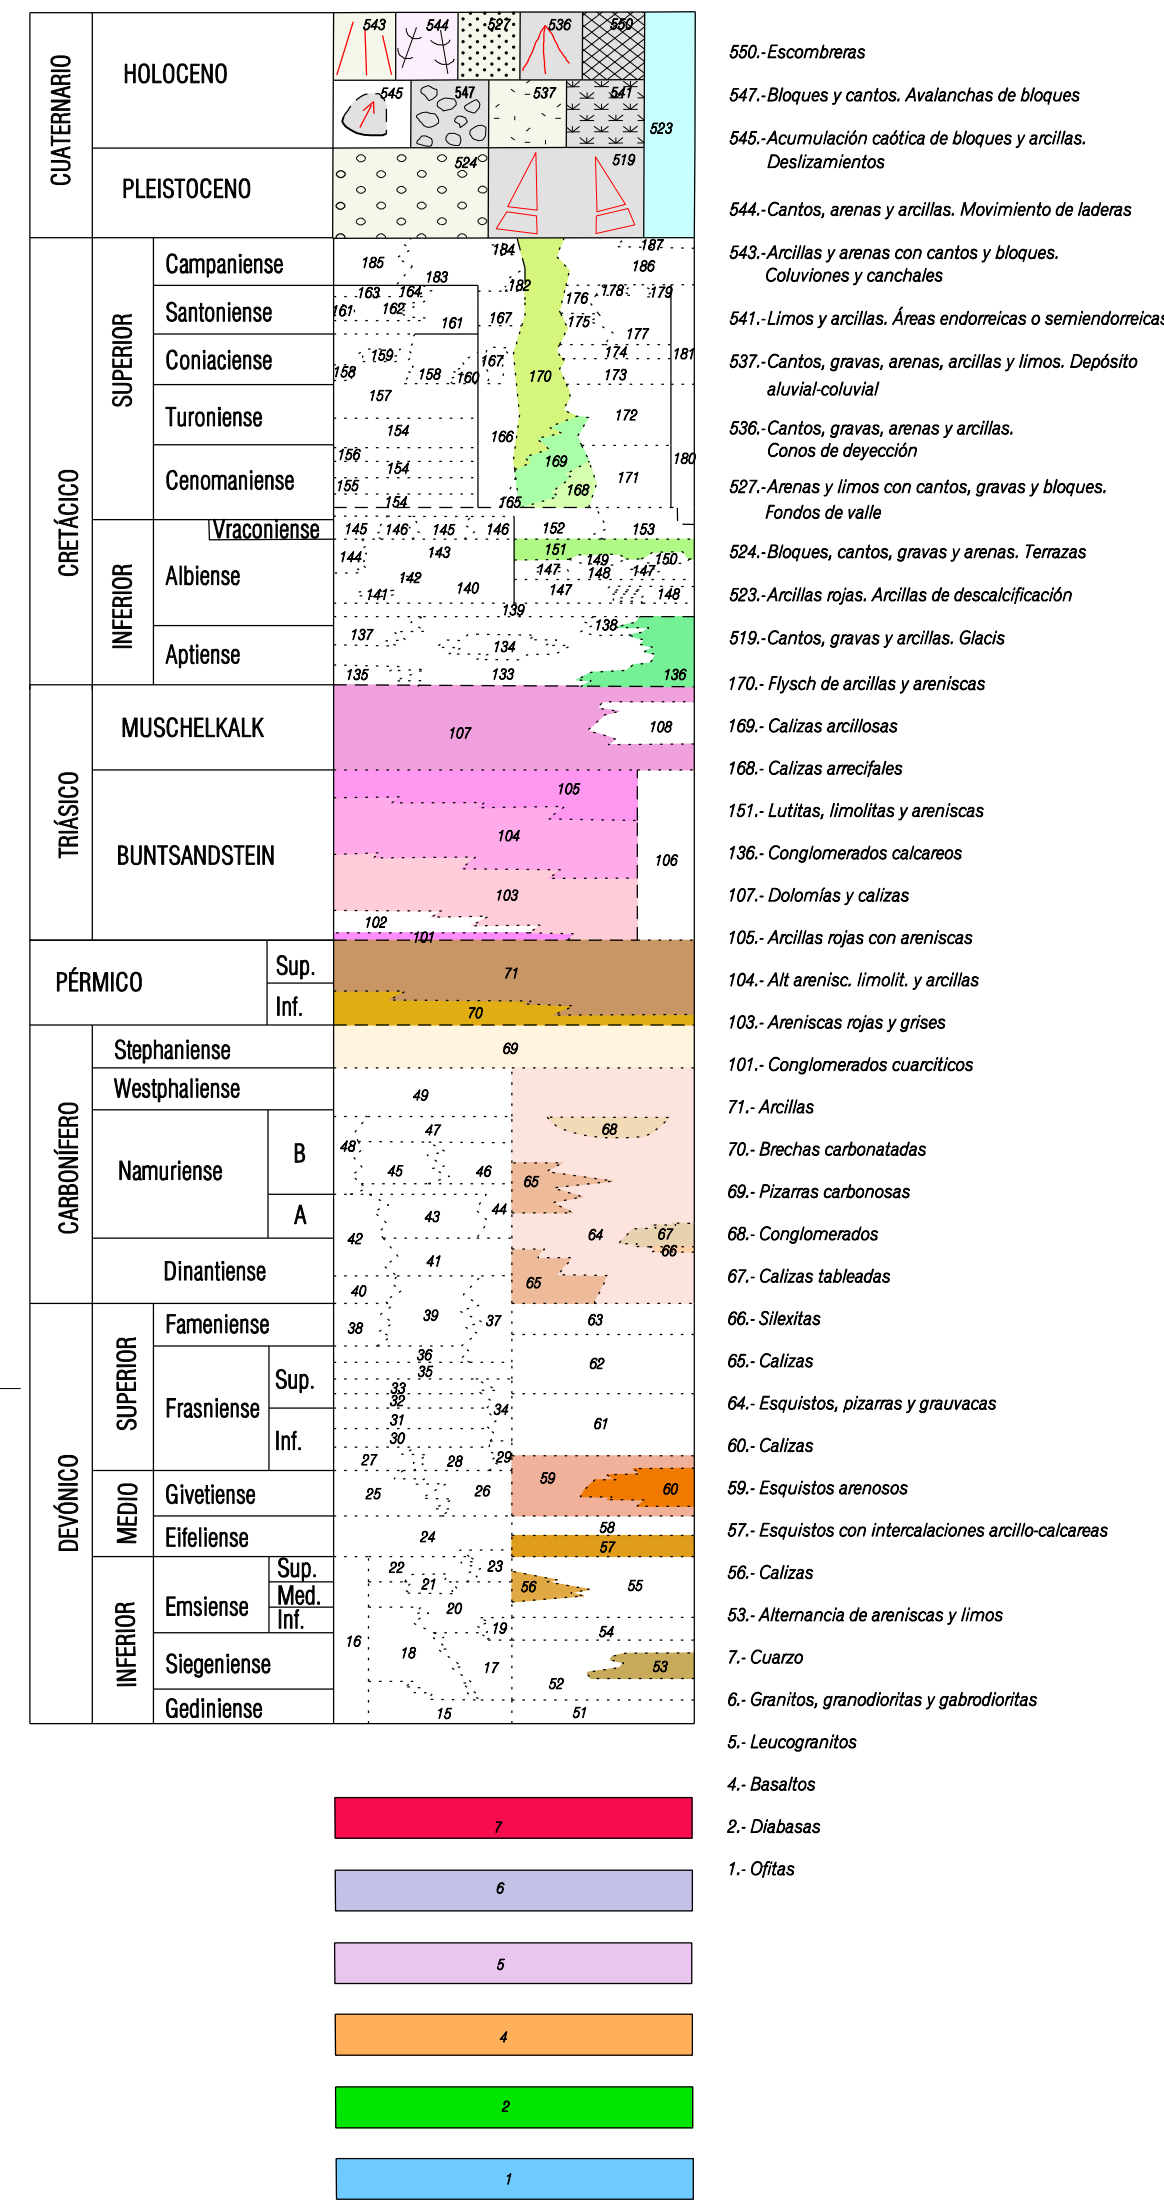

MAPA GEOLÓGICO

ESCALA 1:25.000

VENTAS DE IRUN

65-I
(49-09)

SERVICIO DE PROYECTOS, TECNOLOGÍA
Y OBRAS HIDRÁULICAS
Sección de Geología y Geotecnia

MAPA GEOLÓGICO DE NAVARRA Escala 1:25.000

HOJA 65-I (VENTAS DE IRUN)

LEYENDA

SIGNOS CONVENCIONALES

COLUMNAS ESTRATIGRÁFICAS

Base Topográfica Instituto Geográfico Nacional 1:25.000

1: 25.000

0 500 1000 2 Kilómetros

Autores: G. Galán Pérez (TECNA)
A. Requena Pérez (URPV)

Dirección: E. Fari Perico (Gobierno de Navarra)

Coordinación Cartografía Digital: M. Jesús Larrañaga Sancione (G.N.)

CORTES GEOLÓGICOS