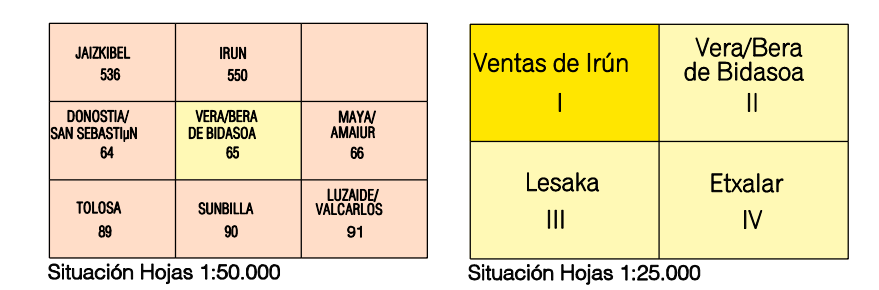

MAPA GEOLÓGICO

ESCALA 1:25.000

VENTAS DE IRUN

65-I
(49-09)

SERVICIO DE PROYECTOS, TECNOLOGÍA
Y OBRAS HIDRÁULICAS
Sección de Geología y Geotecnia

MAPA GEOLÓGICO DE NAVARRA Escala 1:25.000

HOJA 65-I (VENTAS DE IRUN)