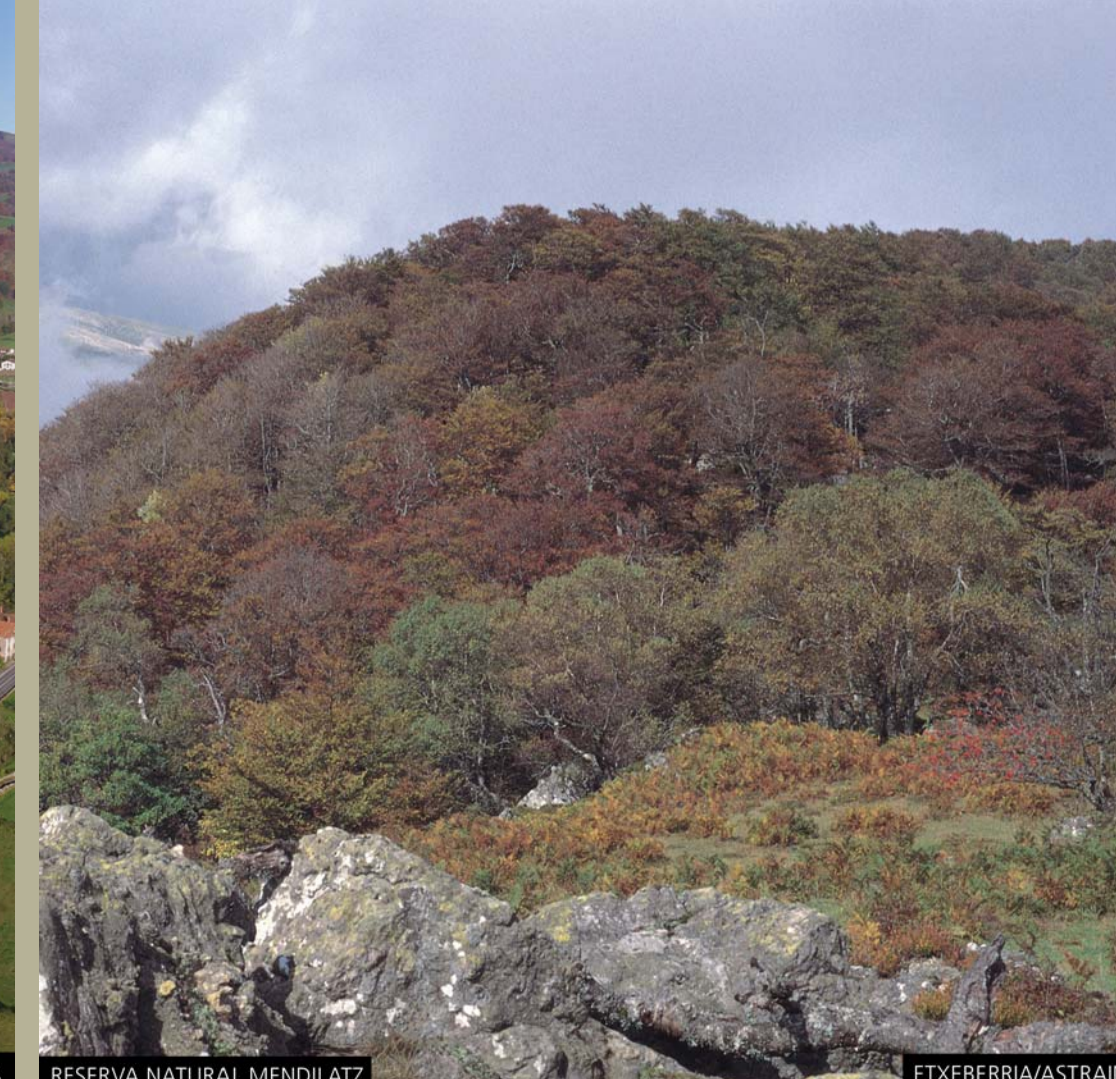

# ESPACIOS NATURALES PROTEGIDOS EN NAVARRA

2008  
Espacios naturales protegidos en Navarra

Escala 1:200.000

© Gobierno de Navarra