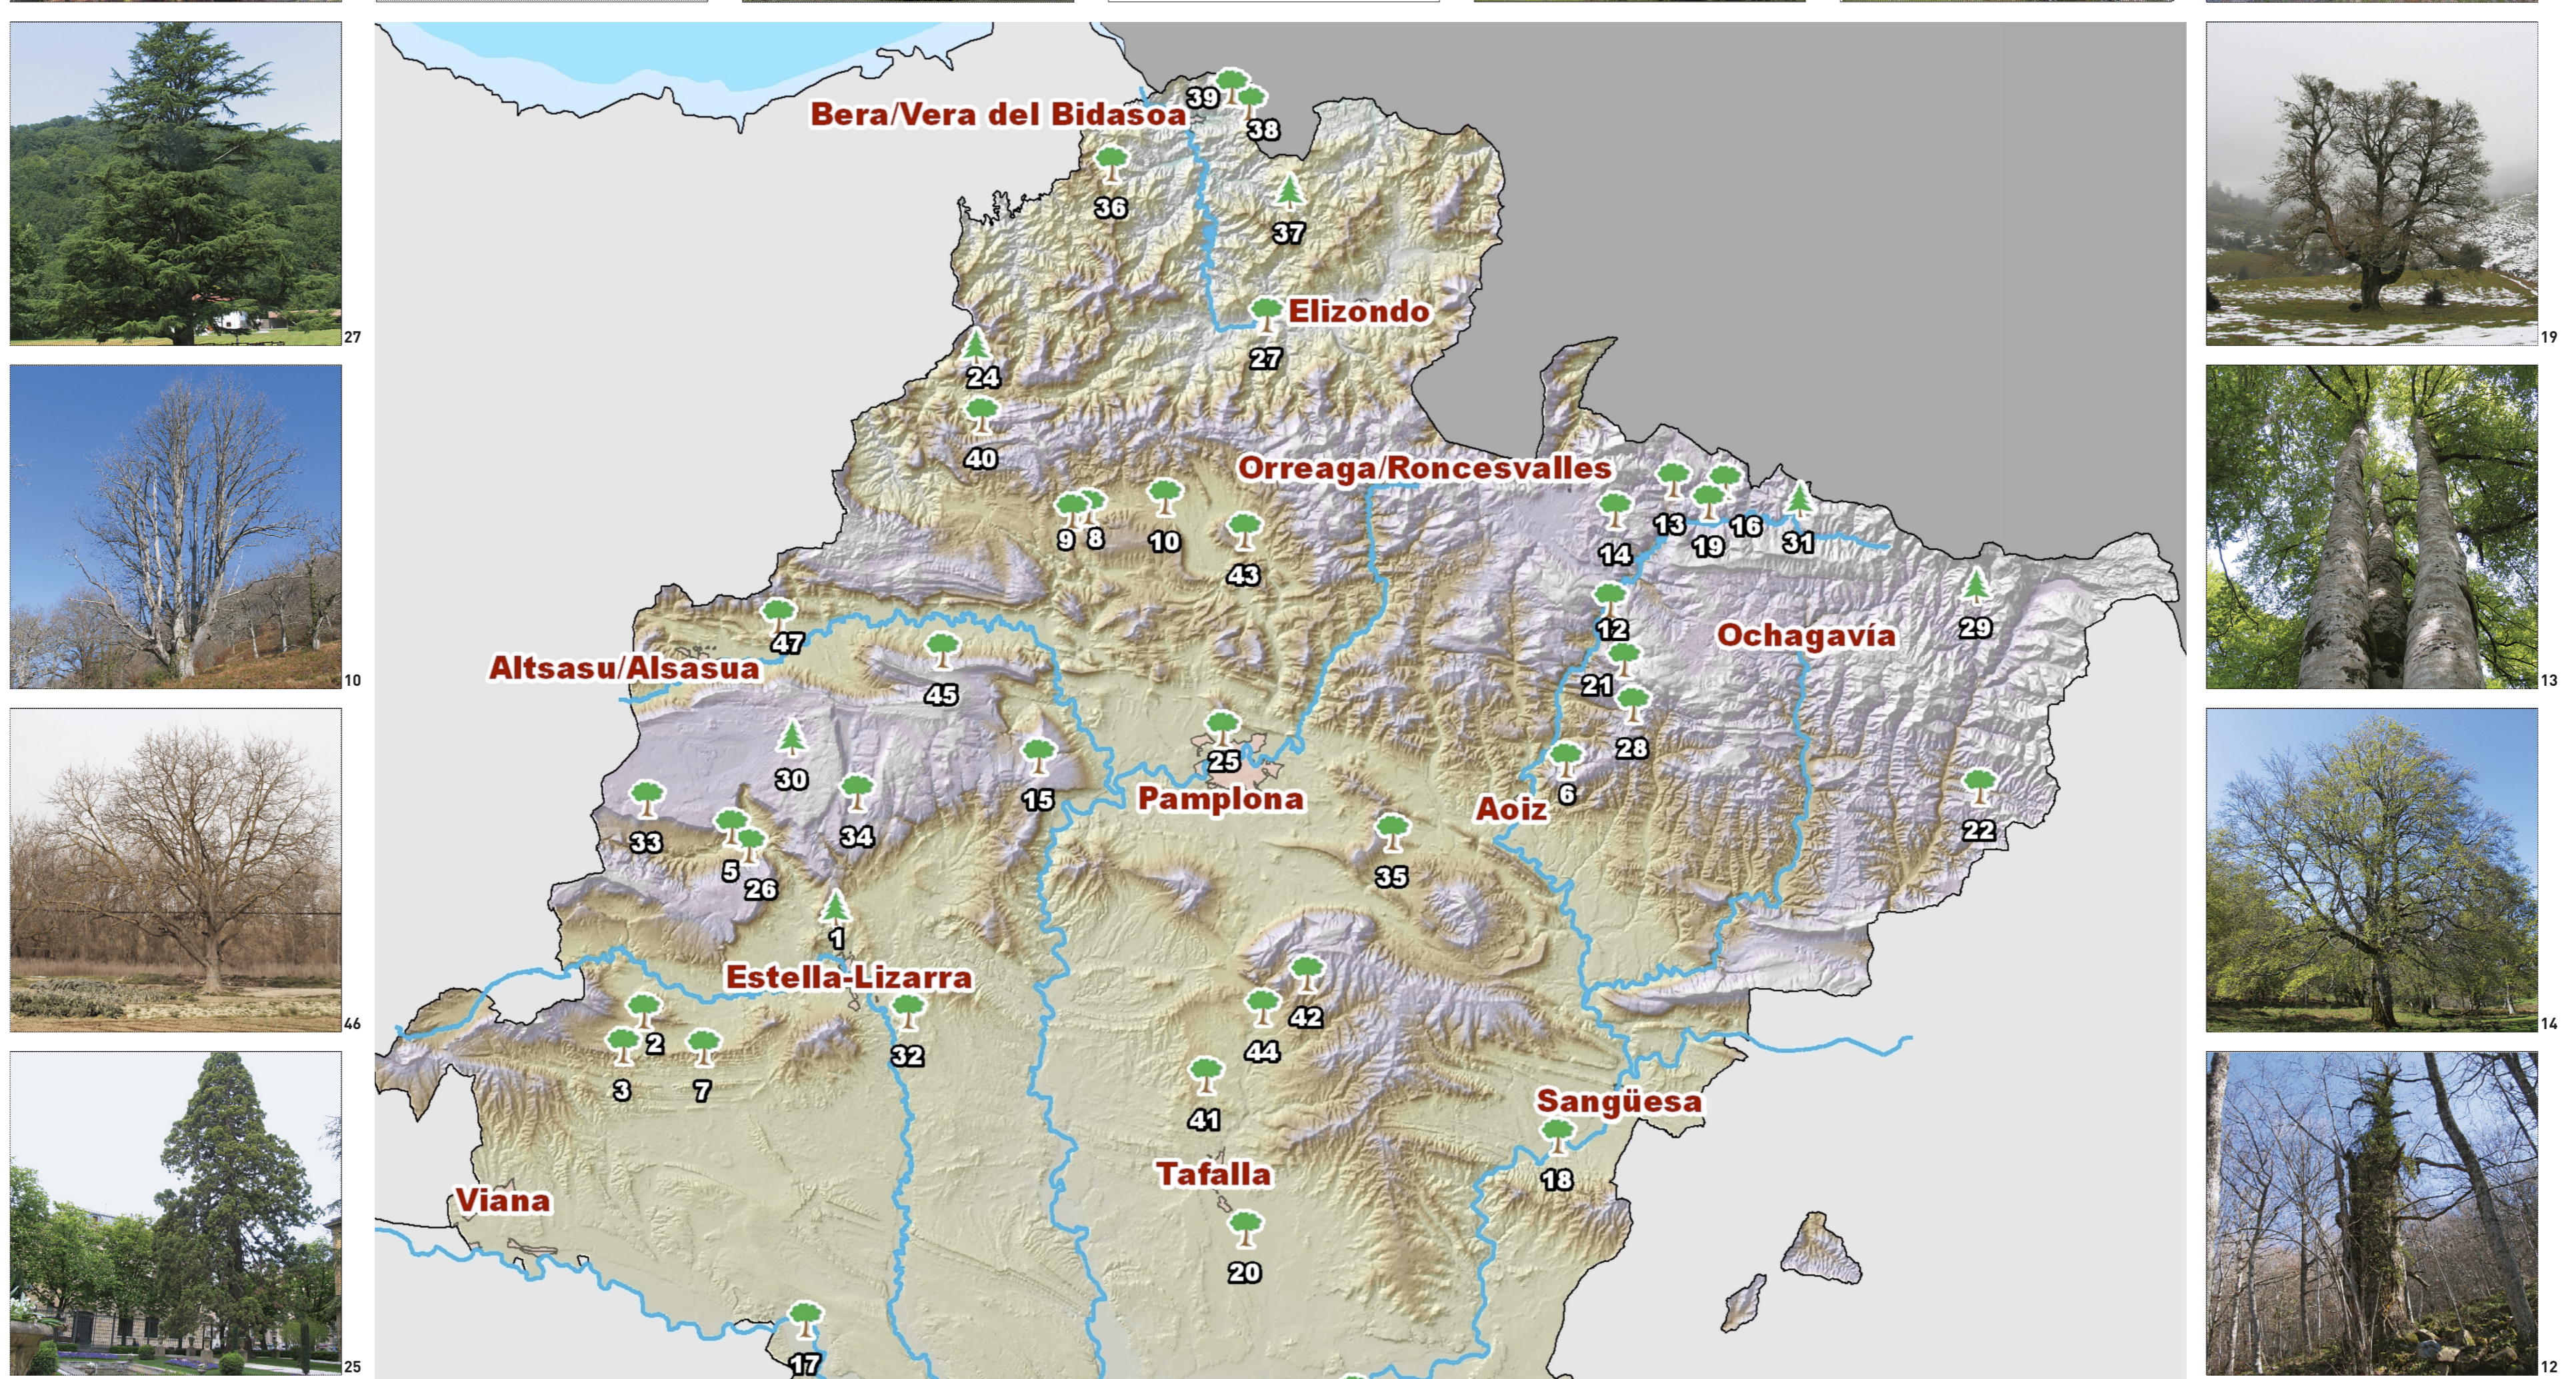

MONUMENTOS NATURALES DE NAVARRA

- | | |
|---|---|
| <ul style="list-style-type: none"> M.N.1 Encina de Eraul M.N.2 Encino de las tres patas M.N.3 Encina de Cábrega M.N.4 Encinas de Corella M.N.5 El Centinela M.N.6 Quejigo de Rala M.N.7 Quejigos de Learza M.N.8 Roble de Jauntsarts I M.N.9 Roble de Jauntsarts II M.N.10 Roble de Eltzaburu M.N.11 Roble de "El Bocal" M.N.12 Roble de Garaioa M.N.13 Haya de los tres brazos M.N.14 Haya de Nabal M.N.15 Roble de Azanza M.N.16 Avellanos de Orion M.N.17 Álamos de Lodosa M.N.18 Sauce de la presa del Molino M.N.19 Arce de Orion M.N.20 Morera del Castillo de Olite M.N.21 Espino de Azparren M.N.22 Nogal de Garde M.N.23 Roble de Santa Isabel M.N.24 Abetos de Leitzalarrea | <ul style="list-style-type: none"> M.N.25 Sequoia del Palacio de Diputación M.N.26 Encina de Basaura M.N.27 Cedro de Bertiz M.N.28 Enebro del Caserío Equiza M.N.29 Pinos de Surio M.N.30 Tejo de Otsaportillo M.N.31 Tejo de Auztegia M.N.32 Enebro de Legardeta M.N.33 Haya de Limitaciones M.N.34 Arce de Lezaun M.N.35 Roble de Lizarraga M.N.36 Sequoia del embalse de Domiko M.N.37 Tejo de Etxalar M.N.38 Peral de Bera M.N.39 Acebo de Bera M.N.40 Manjuelo de Leitza M.N.41 Quejigo de Garinain M.N.42 Roble de Echagué M.N.43 Roble de Orkin M.N.44 Encinas de Olóriz M.N.45 Robles de Irañeta M.N.46 Nogal de Mérida M.N.47 Roble de Etxarri- Aranatz |
|---|---|