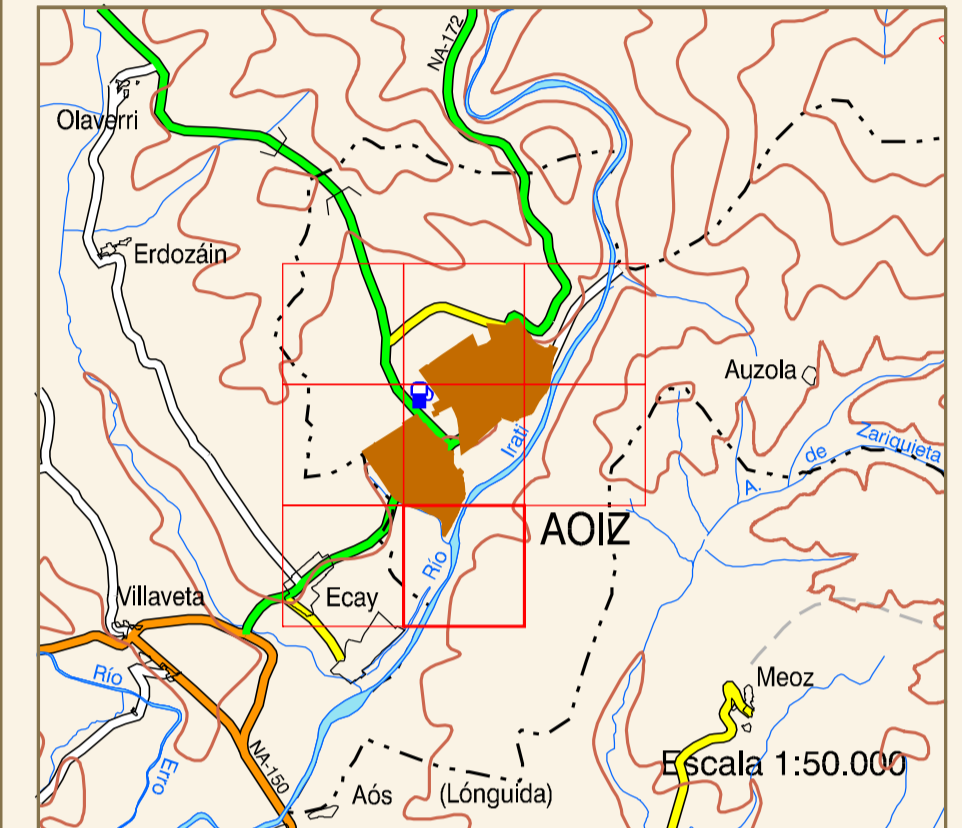

DISTRIBUCIÓN DE HOJAS