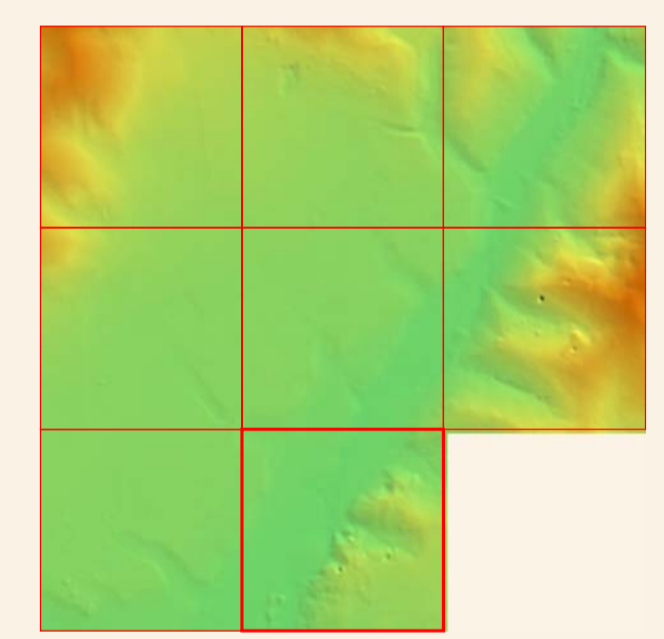

ORTOFOTOMAPA

ESCALA 1:1.000

Píxel : 10 cm.
Fecha de Vuelo : MAYO 2001
Cámara Utilizada : UAG 4151 304249