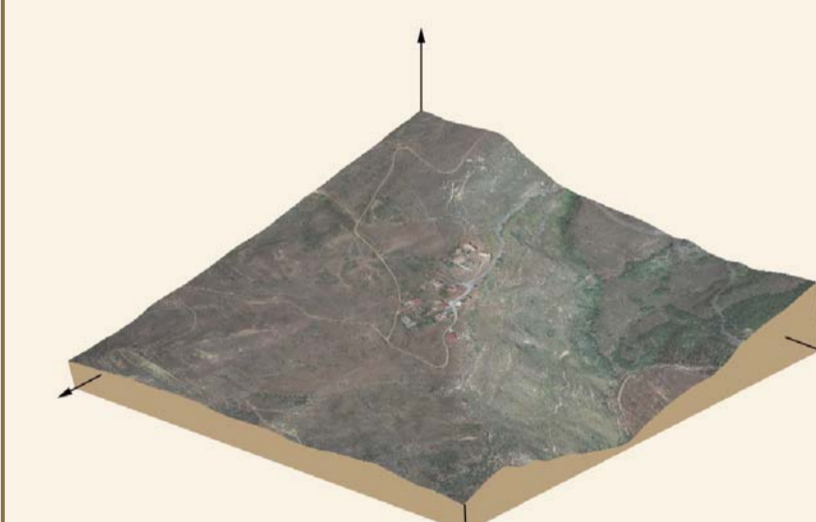

VISTA 3D

HIPSOMETRÍA DE LA HOJA