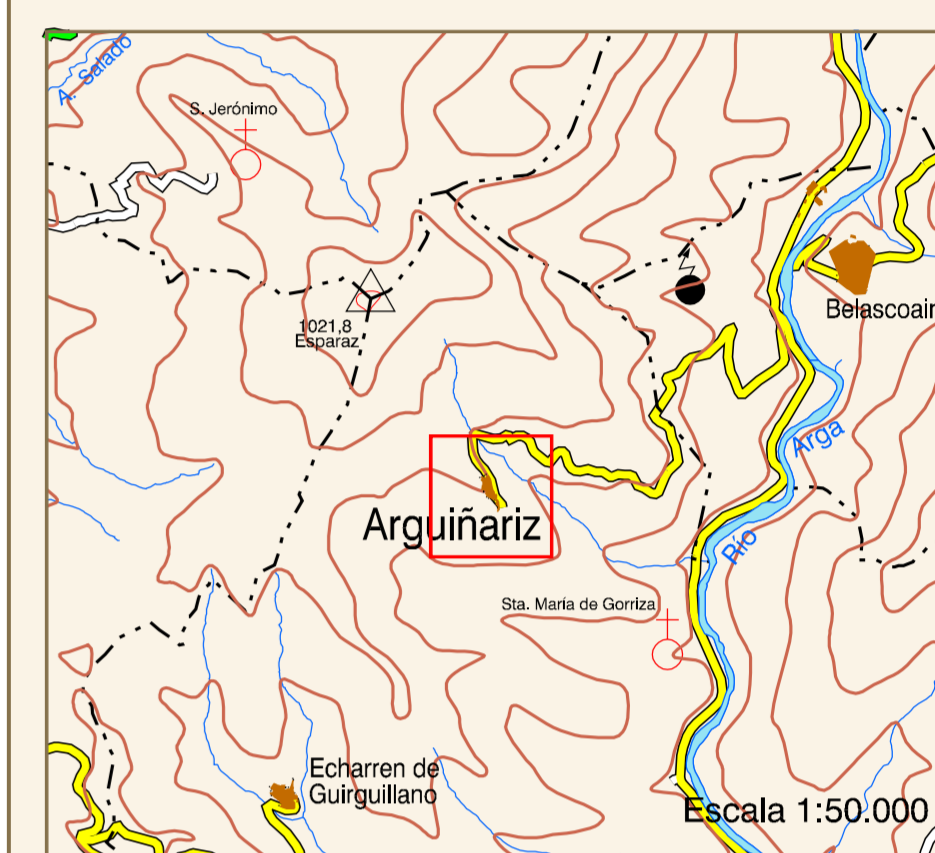

GUIRGUILLANO

VISTA 3D

ORTOFOTOMAPA

ESCALA 1:1.000

Gobierno de Navarra
Departamento de Urbanismo y Territorio
Sistema de Información Urbanístico de Navarra