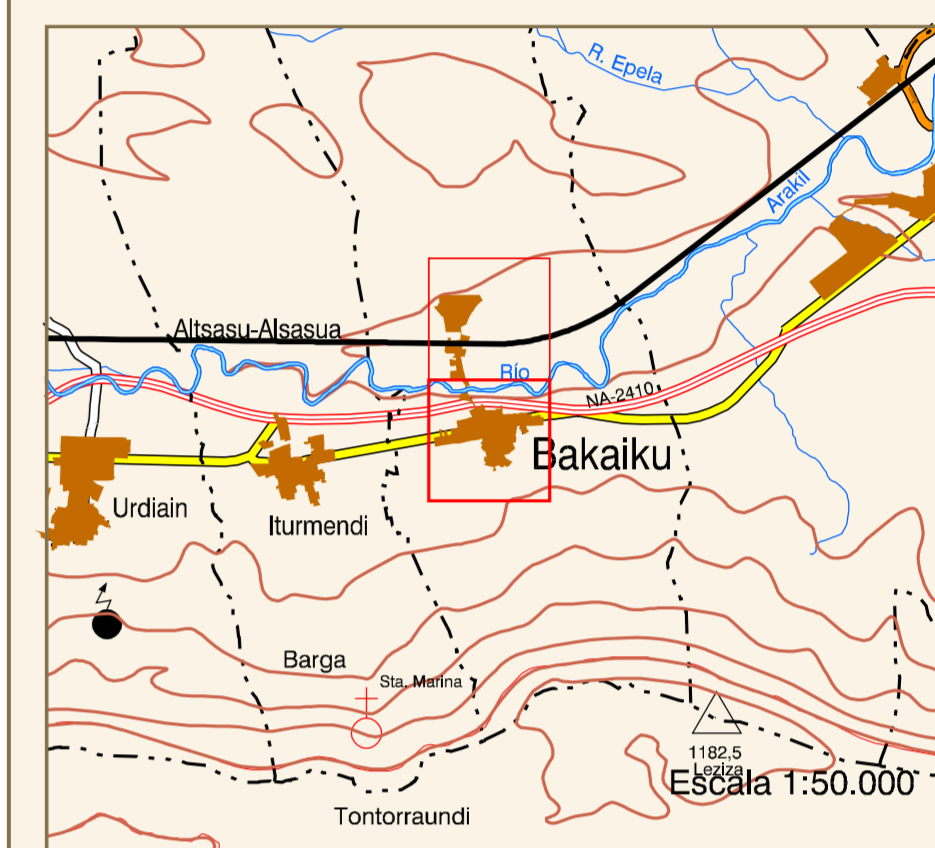

DISTRIBUCIÓN DE HOJAS

Escala 1:20.000

HIPSOMETRÍA DEL CONJUNTO

ORTOFOTOMAPA

ESCALA 1:1.000