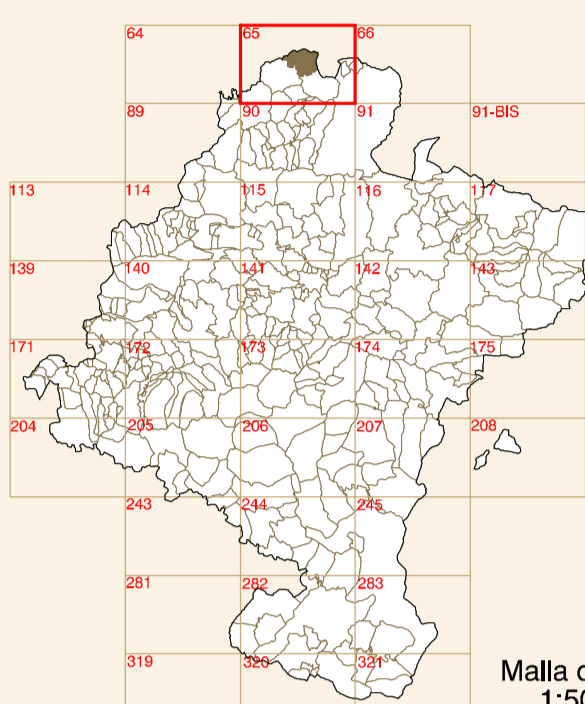

BERA/VERA DE BIDASOA