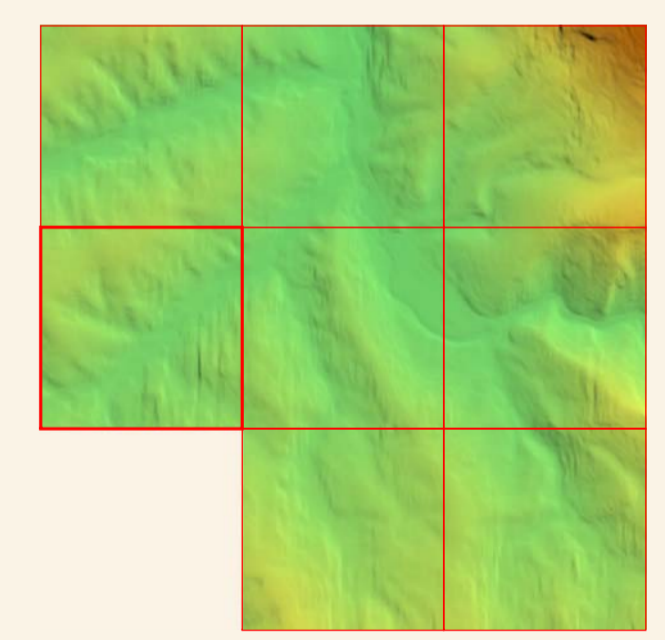

ORTOFOTOMAPA

ESCALA 1:1.000

Píxel: 10 cm.
Fecha de Vuelo: AGOSTO 2000
Cámara Utilizada: UAG 4151 304249