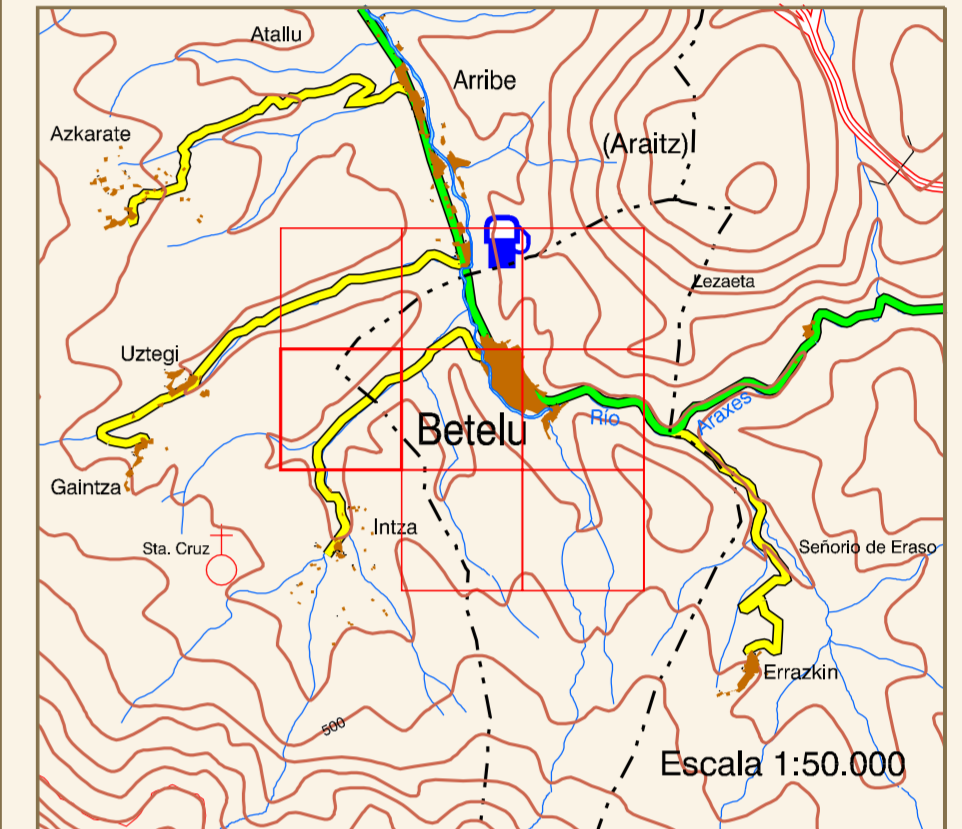

DISTRIBUCIÓN DE HOJAS