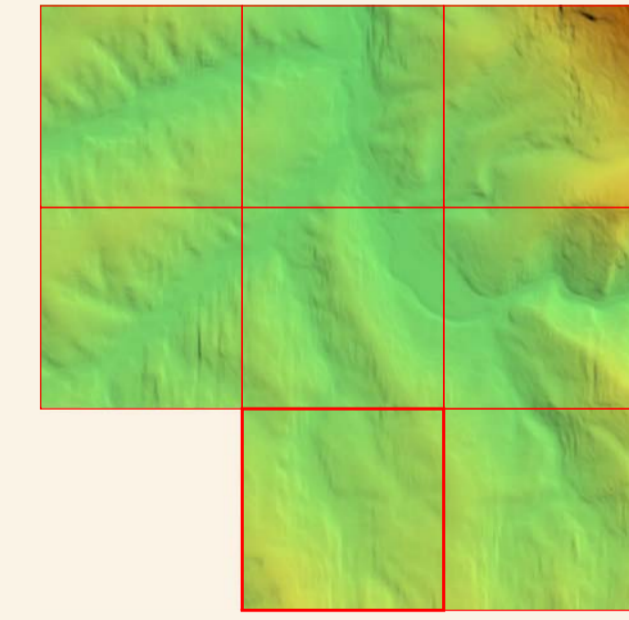

ORTOFOTOMAPA

ESCALA 1:1.000