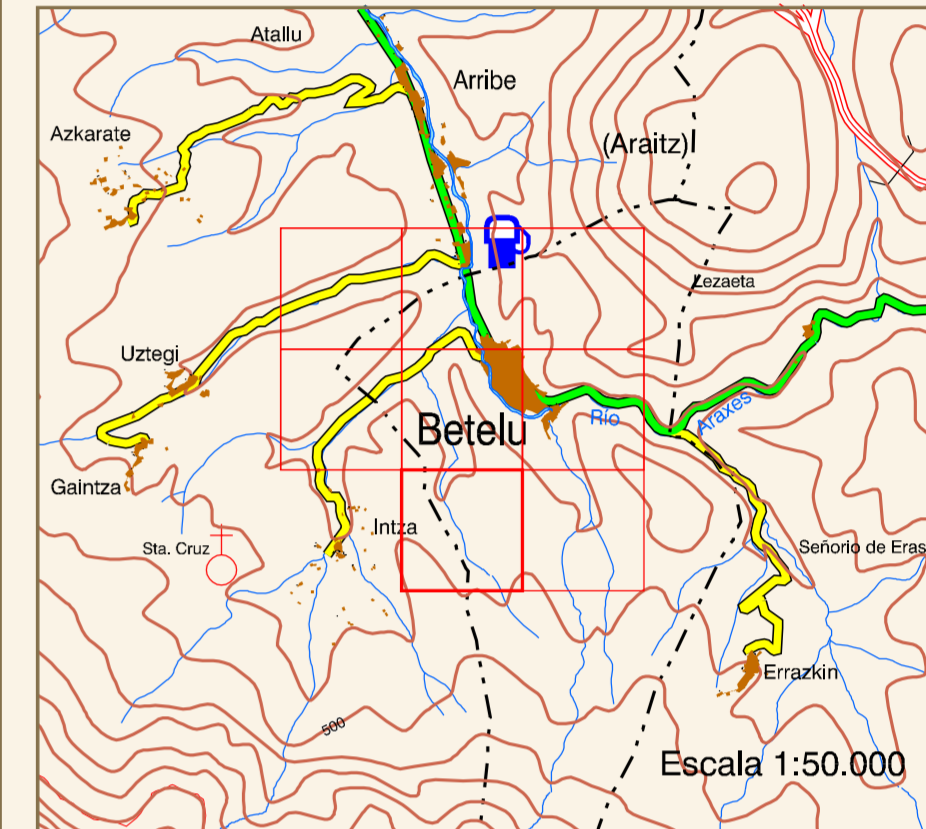

Escala 1:50.000

DISTRIBUCIÓN DE HOJAS