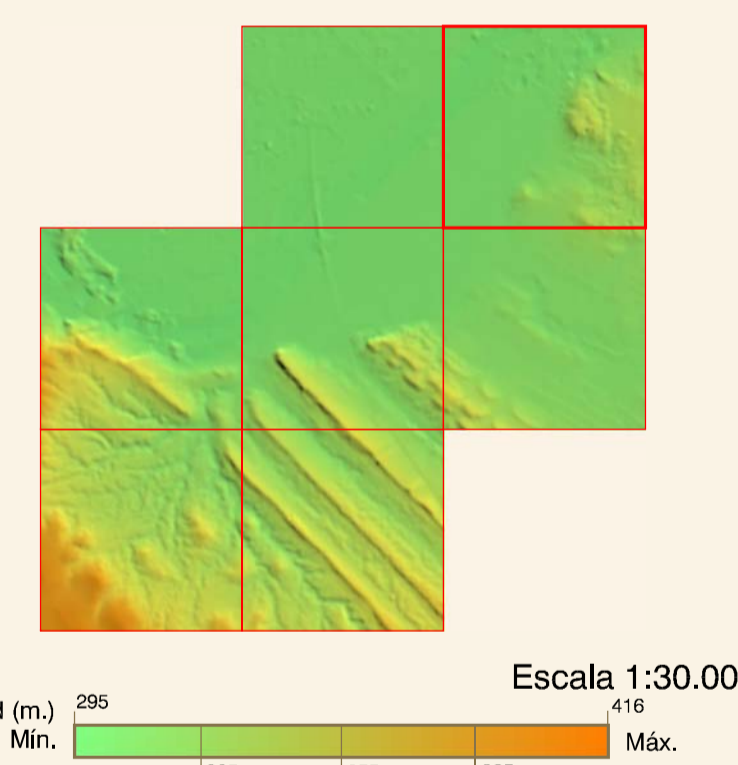

Escala 1:30.000

ORTOFOTOMAPA

ESCALA 1:1.000

Píxel : 10 cm.
Fecha de Vuelo : MAYO 2001
Cámara Utilizada : UAG 4151 304249