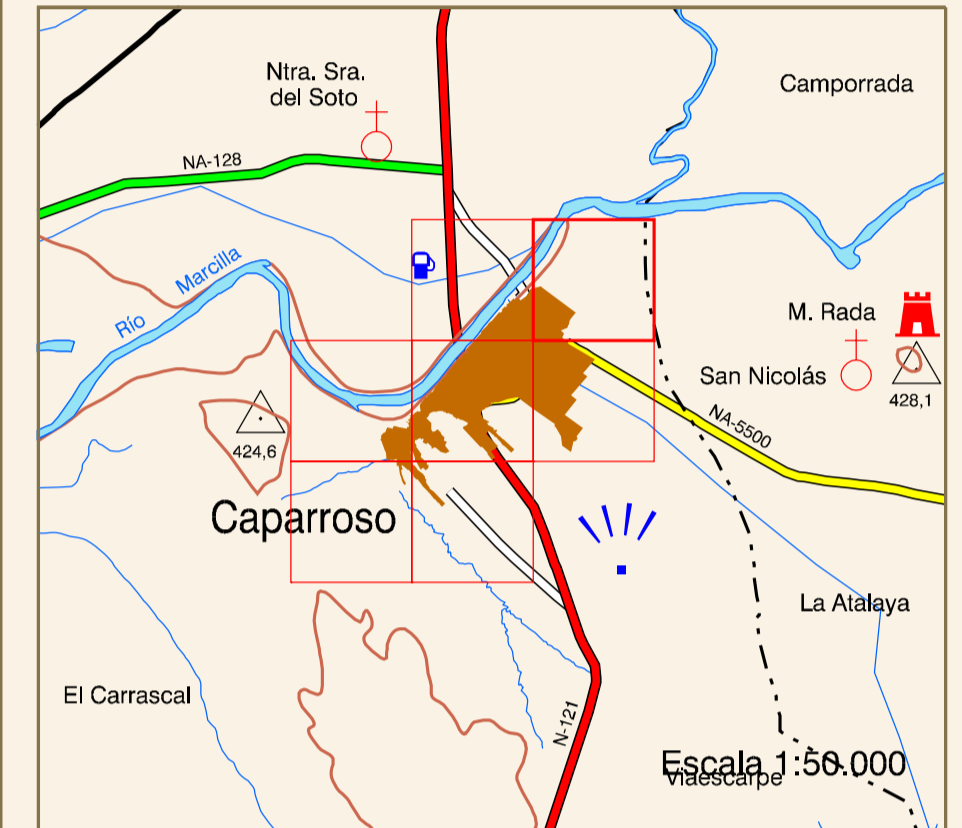

DISTRIBUCIÓN DE HOJAS