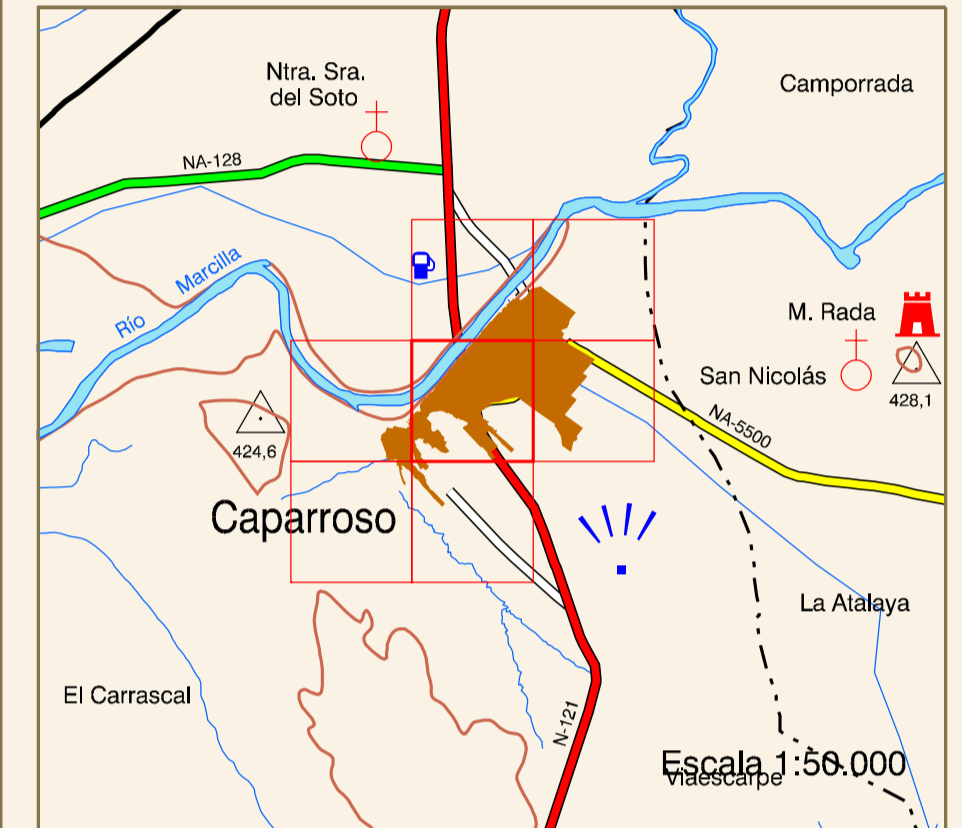

DISTRIBUCIÓN DE HOJAS