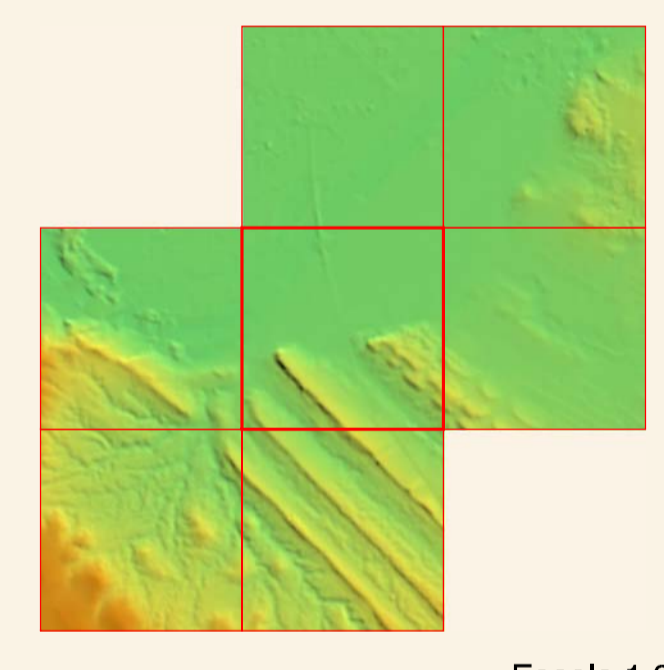

Altitud (m.)
Mín. 295 Máx. 365

ORTOFOTOMAPA

ESCALA 1:1.000

Píxel: 10 cm.
Fecha de Vuelo: MAYO 2001
Cámara Utilizada: UAG 4151 304249